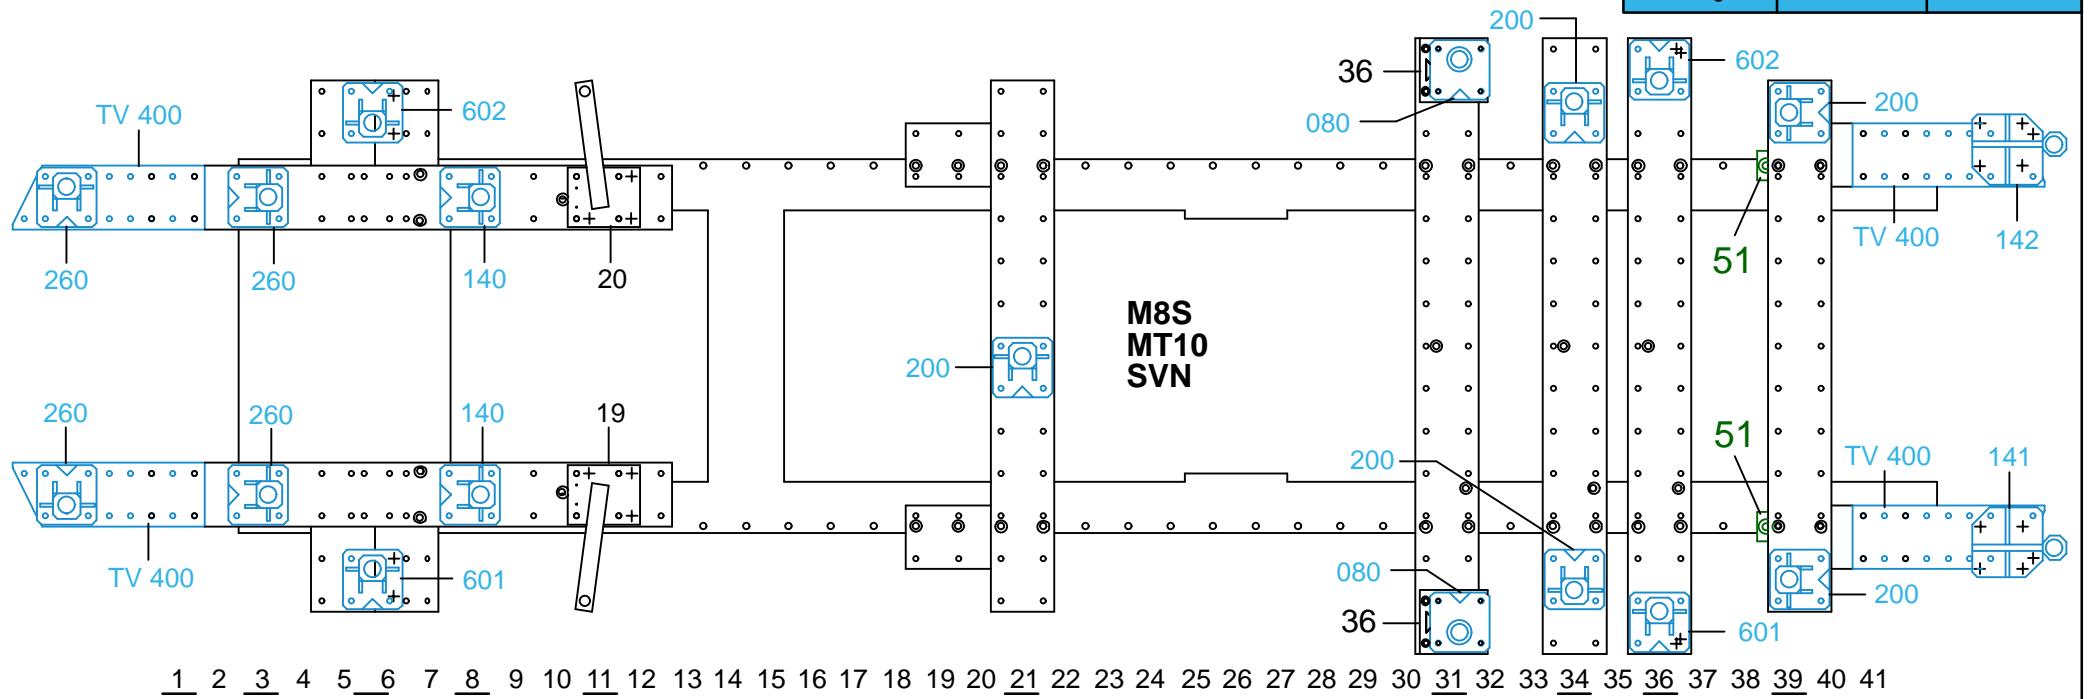

**M8S
MT10
SVN**

VAS 6181/1

REP.	REFERENCE	PDS	NB	MZ
51	892.7051	2,6	2	
52	892.7052	1,5	1	
53	892.7053	1,5	1	

955714 TFHc 16-70	4 4
----------------------	--------

complément au
complementary set to
complemento al
zusatz zu

892.300

892.309

9 Kg 25.05.2004 403-D-16F

1 2 3 4 5 6 7 8 9 10 11 12 13 14 15 16 17 18 19 20 21 22 23 24 25 26 27 28 29 30 31 32 33 34 35 36 37 38 39 40 41

892.309-RVA3-1 00

**M8S
MT10
SVN**

1 2 3 4 5 6 7 8 9 10 11 12 13 14 15 16 17 18 19 20 21 22 23 24 25 26 27 28 29 30 31 32 33 34 35 36 37 38 39 40 41