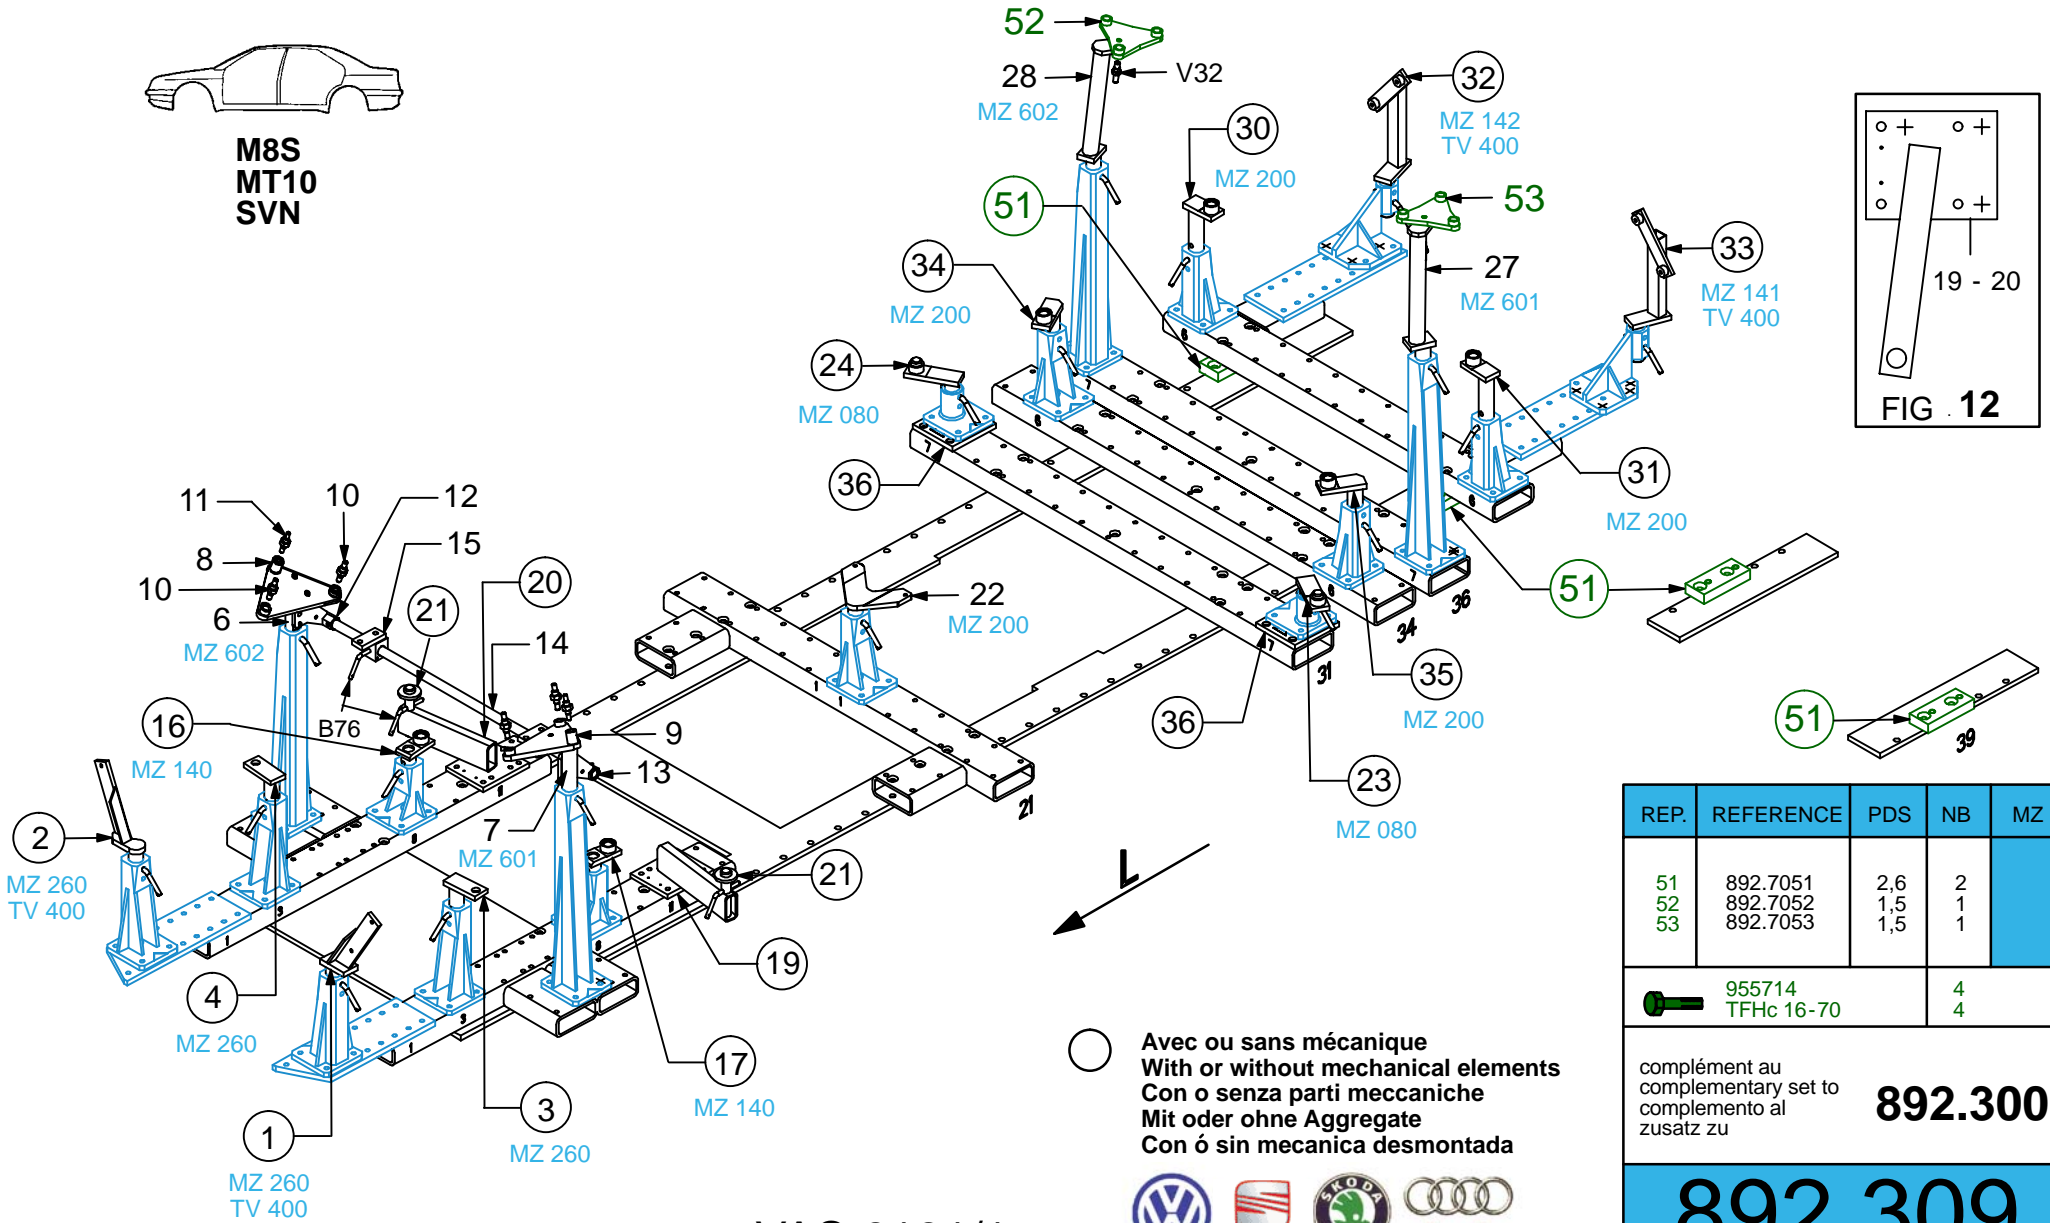

**M8S
MT10
SVN**

VAS 6181/1

REP.	REFERENCE	PDS	NB	MZ
51	892.7051	2,6	2	
52	892.7052	1,5	1	
53	892.7053	1,5	1	

955714 TFHc 16-70	4 4
----------------------	--------

complément au
complementary set to
complemento al
zusatz zu

892.300

892.309

9 Kg 25.05.2004 403-D-16F

1 2 3 4 5 6 7 8 9 10 11 12 13 14 15 16 17 18 19 20 21 22 23 24 25 26 27 28 29 30 31 32 33 34 35 36 37 38 39 40 41

892.309-RVA3-1 00

**M8S
MT10
SVN**

1 2 3 4 5 6 7 8 9 10 11 12 13 14 15 16 17 18 19 20 21 22 23 24 25 26 27 28 29 30 31 32 33 34 35 36 37 38 39 40 41

892.309-RVA3-1 00