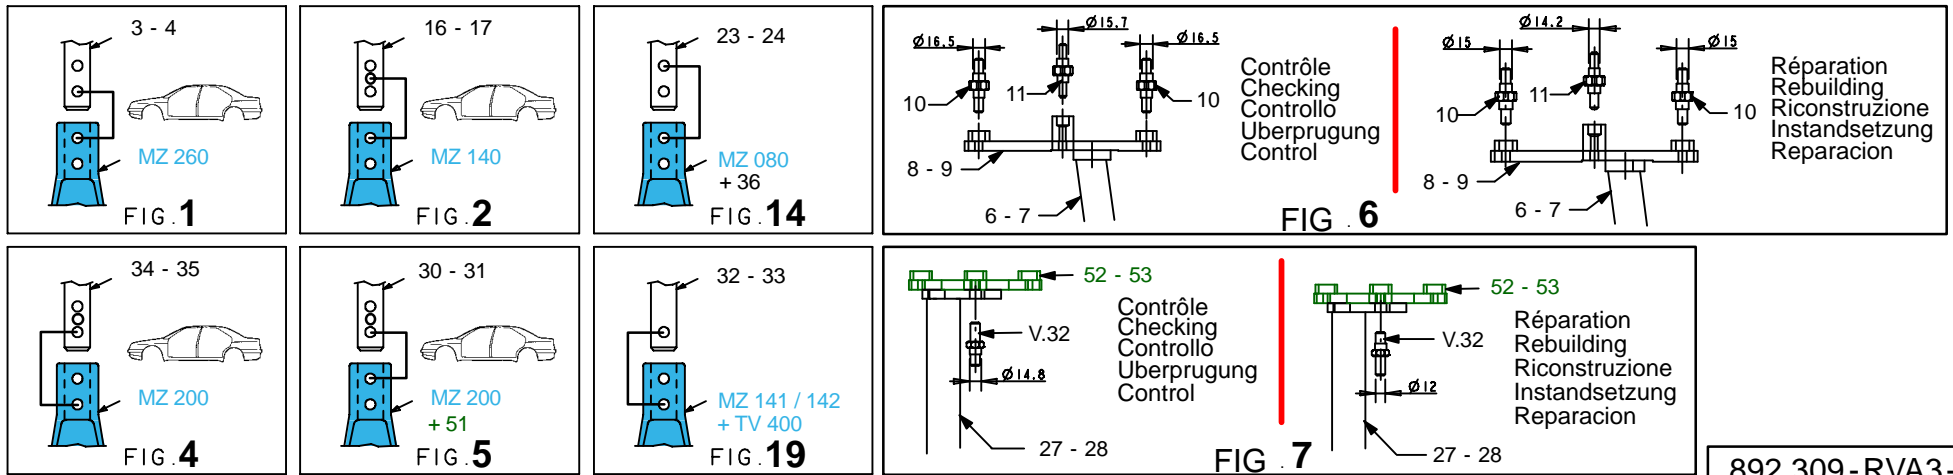

**M8S
MT10
SVN**

VAS 6181/1

REP.	REFERENCE	PDS	NB	MZ
51	892.7051	2,6	2	
52	892.7052	1,5	1	
53	892.7053	1,5	1	

955714 TFHc 16-70	4 4
----------------------	--------

complément au
complementary set to
complemento al
zusatz zu

892.300

892.309

9 Kg 25.05.2004 403-D-16F

1 2 3 4 5 6 7 8 9 10 11 12 13 14 15 16 17 18 19 20 21 22 23 24 25 26 27 28 29 30 31 32 33 34 35 36 37 38 39 40 41

892.309-RVA3-1 00

**M8S
MT10
SVN**

1 2 3 4 5 6 7 8 9 10 11 12 13 14 15 16 17 18 19 20 21 22 23 24 25 26 27 28 29 30 31 32 33 34 35 36 37 38 39 40 41