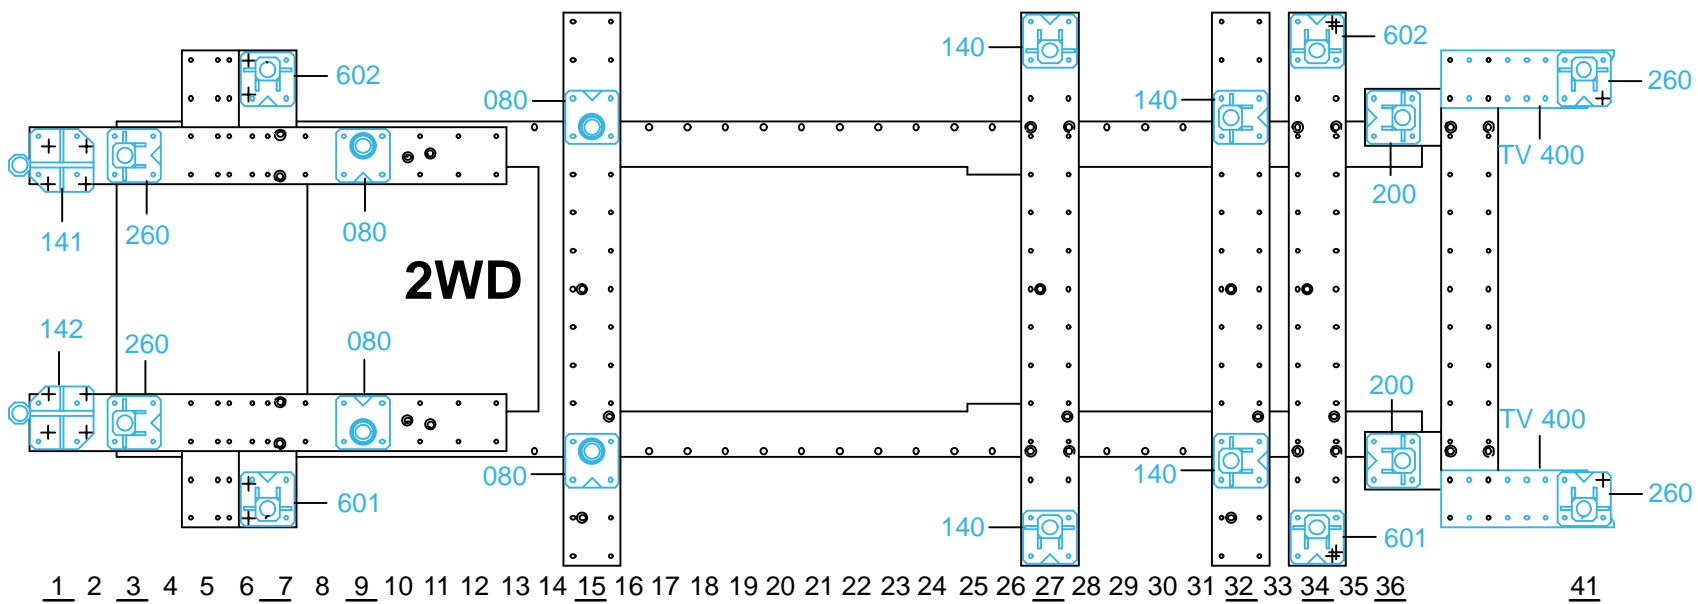

REP.	REFERENCE	PDS	NB	MZ
1	840.7001	1,8	1	142
2	840.7002	1,8	1	141
3	840.7003	2,0	1	260
4	840.7004	2,0	1	260
5	840.7005	2,6	1	601
6	840.7006	2,6	1	602
7	840.7007	0,9	2	
8	840.7008	2,3	1	080
9	840.7009	2,3	1	080
10	840.7010	1,0	2	
11	840.7011	0,4	2	
12	840.7012	0,3	2	
13	840.7013	1,6	1	080
14	840.7014	1,6	1	080
15	840.7015	1,2	1	140
16	840.7016	1,2	1	140
17	840.7017	1,8	1	140/080
18	840.7018	1,8	1	140/080
19	840.7019	1,2	2	
20	840.7020	0,4	2	
21	840.7021	3,0	1	601
22	840.7022	3,0	1	602
23	840.7023	2,3	1	200
24	840.7024	2,3	1	200
25	840.7025	1,9	1	260
26	840.7026	1,9	1	260
27	840.7027	2,6	1	601
28	840.7028	2,6	1	602
29	840.7029	0,4	2	
30	840.7030	0,9	2	
	V.75	0,1	2	

	M 12-30	4
	M 16-180	2
	M 10x1,25-25	2
	M 12x1,25-20	2
	M 14x1,50-20	2
	M 16	2

Avec ou sans mécanique
With or without mechanical elements
Con o senza parti meccaniche
Mit oder ohne Aggregate
Con ó sin mecanica desmontada

NISSAN

840.310

57 Kg | 24.01.2001 | 410-D-64C

2WD / 4WD

NISSAN

840.310

57 Kg | 24.01.2001 | 410-D-64D