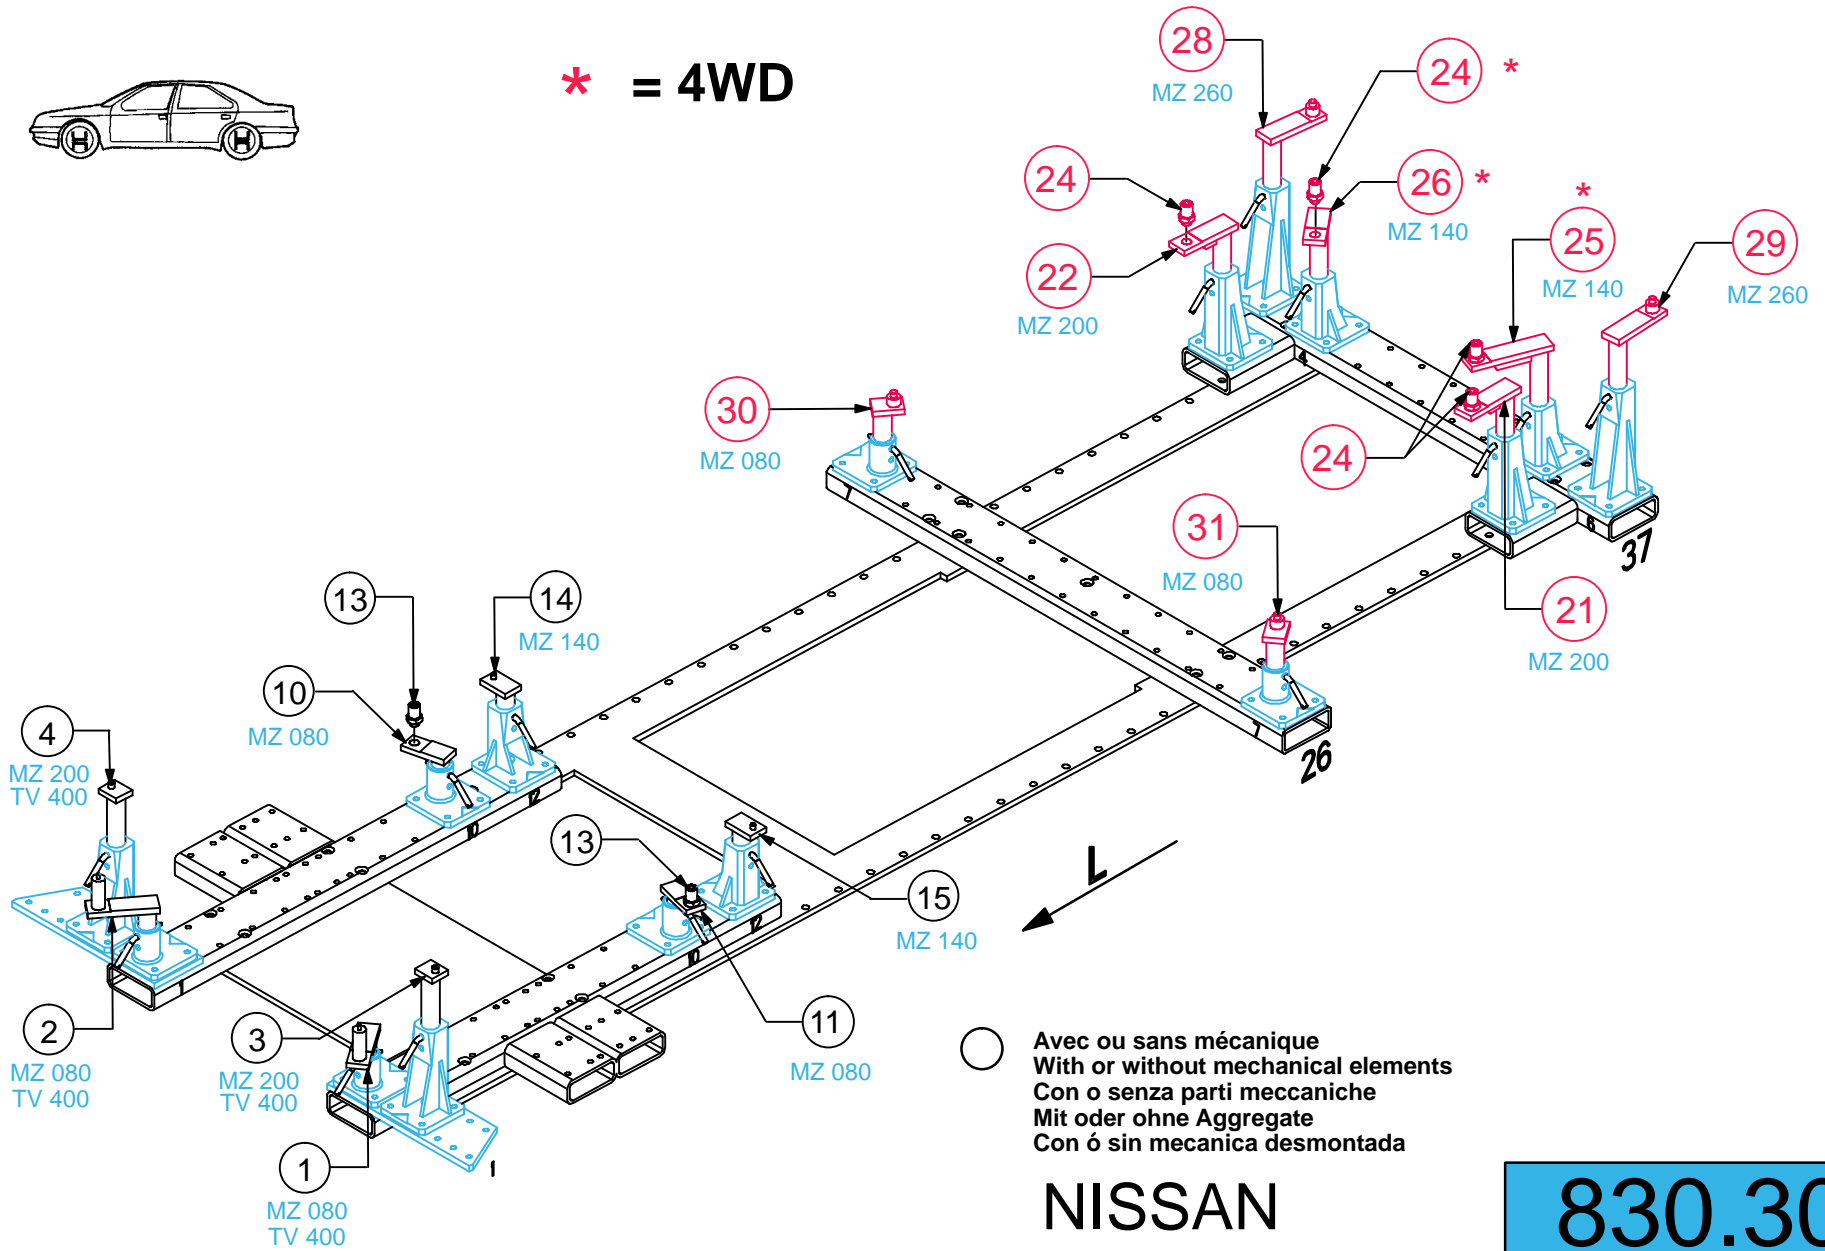

M 12x1,25-25	4
M 12x1,25-30	6
LLU 12	4

complément au
complementary set to
complemento al
zusatz zu

830.300

830.308

35 Kg | 13.09.2000 | 410-D-61E

* = 4WD

NISSAN

830.308

35 Kg | 13.09.2000 | 410-D-61F