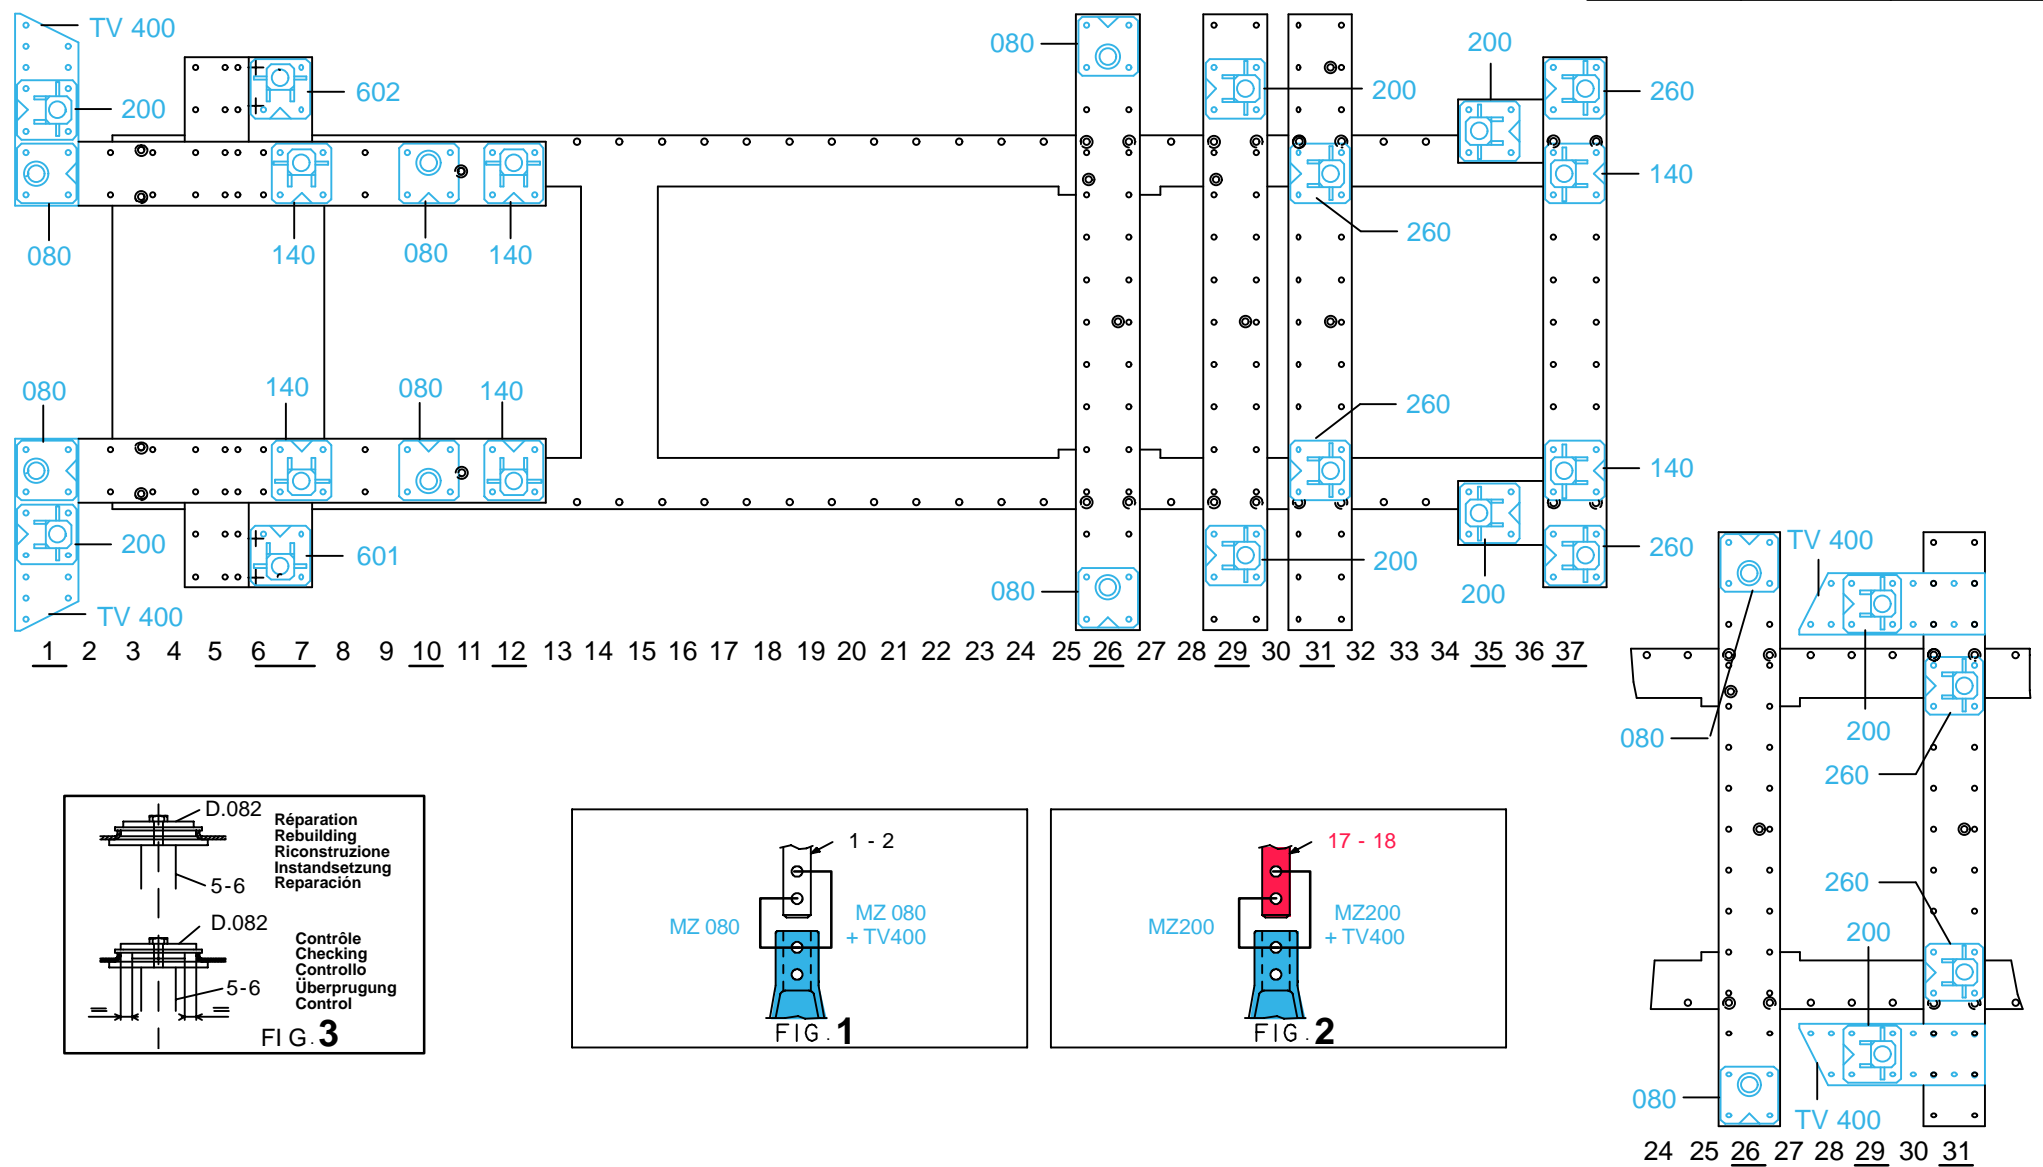

REP.	REFERENCE	PDS	NB	MZ
17	833.7017	2,5	1	200
18	833.7018	2,5	1	200
19	833.7019	2,3	1	260
20	833.7020	2,3	1	260
21	833.7021	2,7	1	200
22	833.7022	2,7	1	200
23	833.7023	0,5	2	
24	833.7024	0,2	4	
25	833.7025	3,4	1	140
26	833.7026	2,8	1	140
27	833.7027	0,8	2	
28	833.7028	2,9	1	260
29	833.7029	2,9	1	260
30	833.7030	1,8	1	080
31	833.7031	1,8	1	080

M 12x1,25-25	4
M 12x1,25-30	6
LLU 12	4

complément au
complementary set to
complemento al
zusatz zu

830.300

830.308

35 Kg | 13.09.2000 | 410-D-61E

* = 4WD

NISSAN

830.308

35 Kg | 13.09.2000 | 410-D-61F