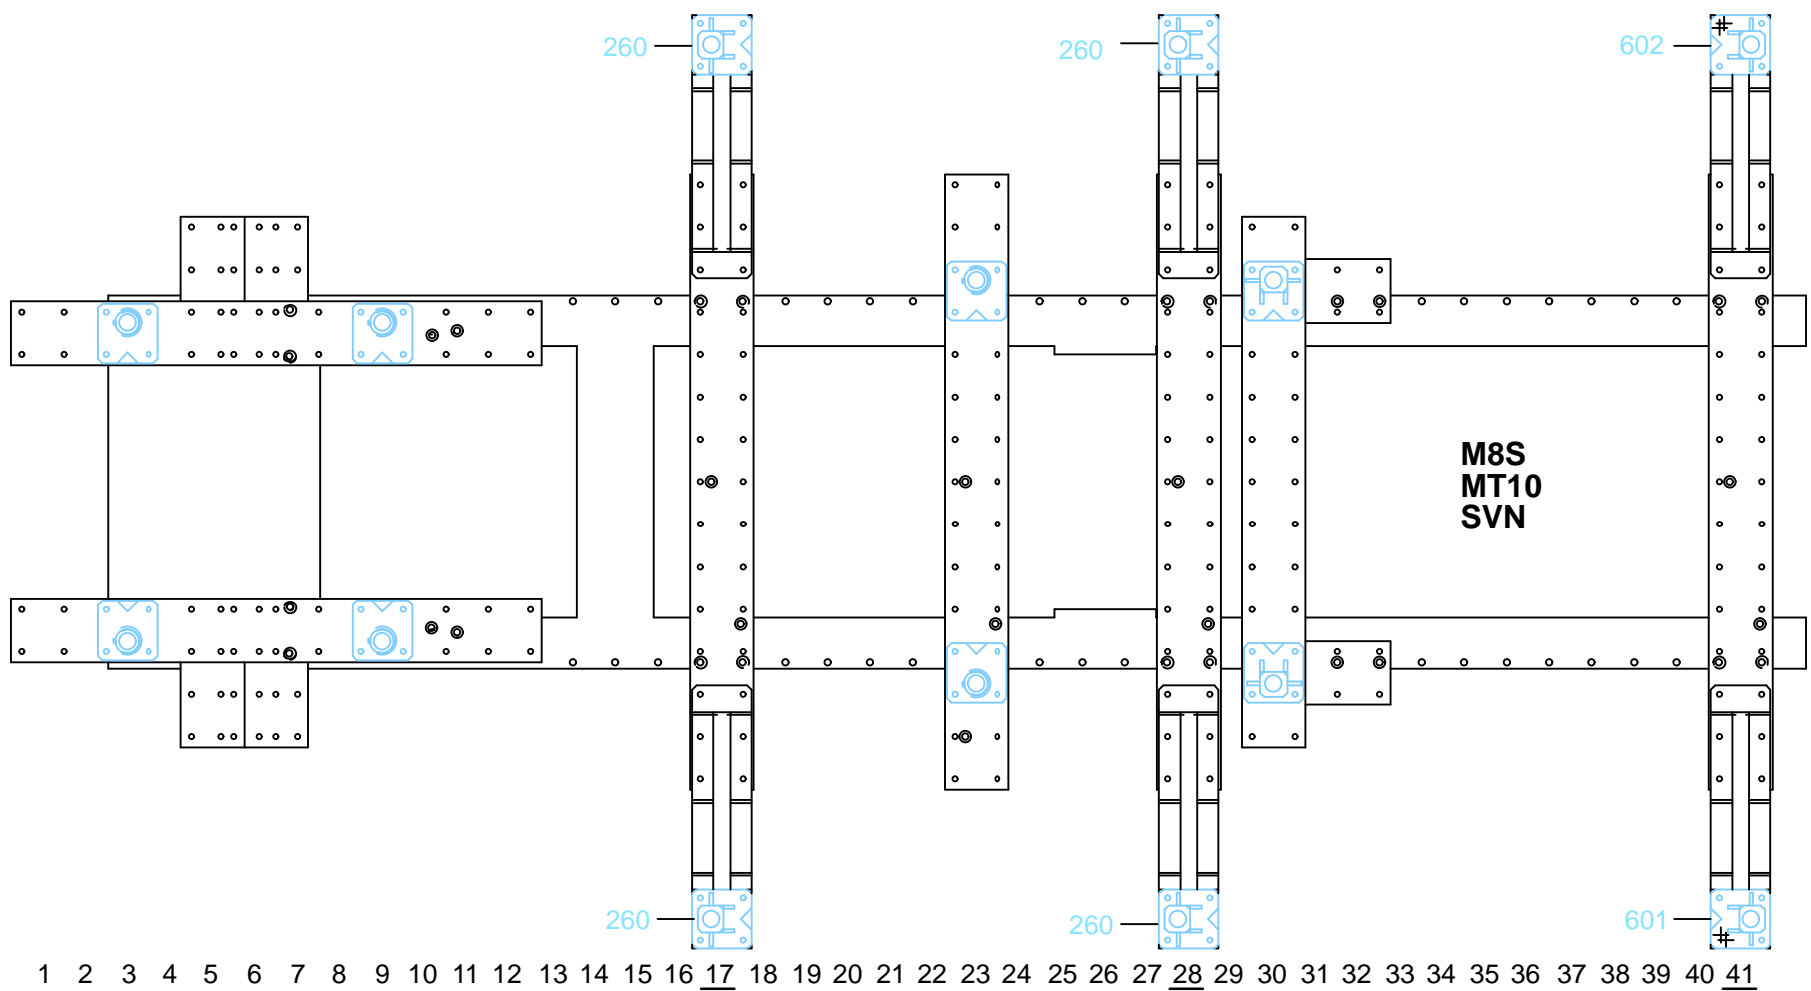

REP.	REFERENCE	PDS	NB
37	820.7037	3,3	1
38	820.7038	3,3	1
39	820.7039	3,2	1
40	820.7040	3,2	1
41	820.7041	4,9	1
42	820.7042	4,9	1
43	820.7043	3,4	1
44	820.7044	3,4	1
45	820.7045	0,6	4
M 8-20 M 8-25 M 10-55			4 4 16
M 12			8

complément au
complementary set to
complemento al
zusatz zu

820.300
+ 770.800
+ 9113.023

820.900

33 Kg 21.10.99 820.900-1RA3

○ □ △ Voir texte
See text
Siehe Text
Vedere testo
Ver instrucciones

Pièces du 770.800
Parts of 770.800
Teile aus 770.800
Parti del 770.800
Piezas del 770.800

BMW

1 2 3 4 5 6 7 8 9 10 11 12 13 14 15 16 17 18 19 20 21 22 23 24 25 26 27 28 29 30 31 32 33 34 35 36 37 38 39 40 41