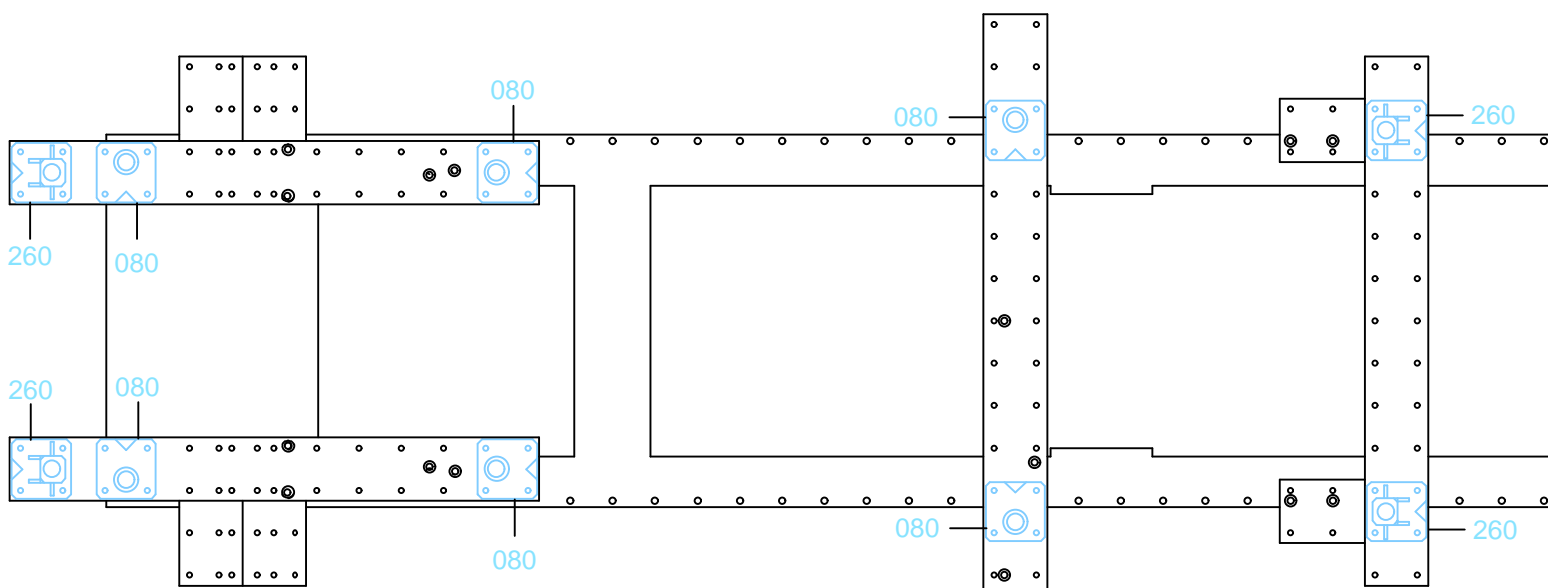

	M 12-30	6
	M 10x1,25-25	4
	M 10x1,25-100	4

○ Avec ou sans mécanique
 With or without mechanical elements
 Con o senza parti meccaniche
 Mit oder ohne Aggregate
 Con ó sin mecanica desmontada

DAEWOO

815.300

43 Kg 10.05.99 449-D-4A

DAEWOO

815.300

43 Kg 10.05.99 449-D-4B

1 2 3 4 5 6 7 8 9 10 11 12 13 14 15 16 17 18 19 20 21 22 23 24 25 26 27 28 29 30 31 32 33 34 35 36