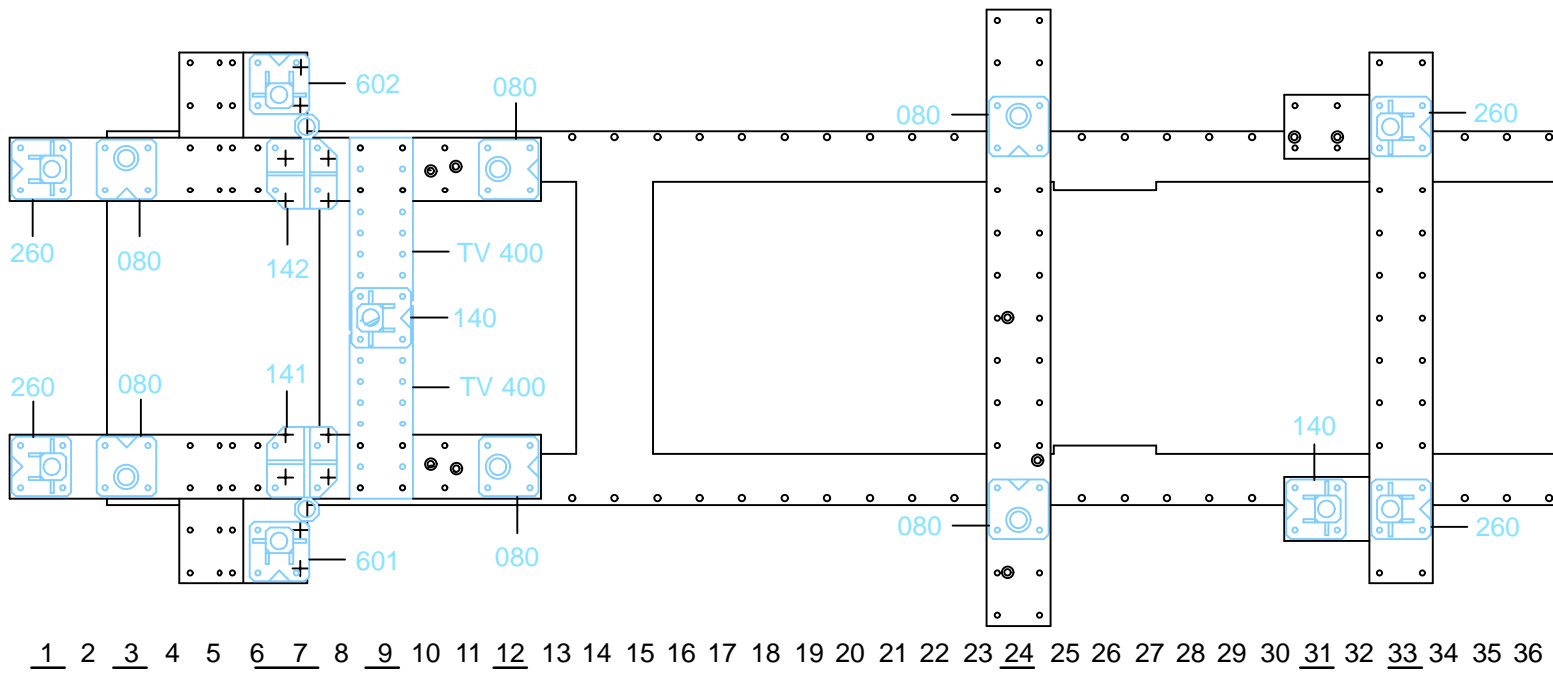

DAEWOO

815.300

43 Kg   10.05.99   449-D-4A