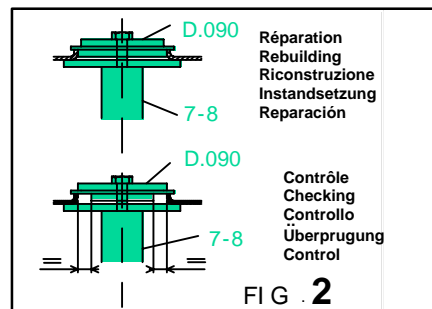

DAEWOO

815.300

43 Kg   10.05.99   449-D-4A