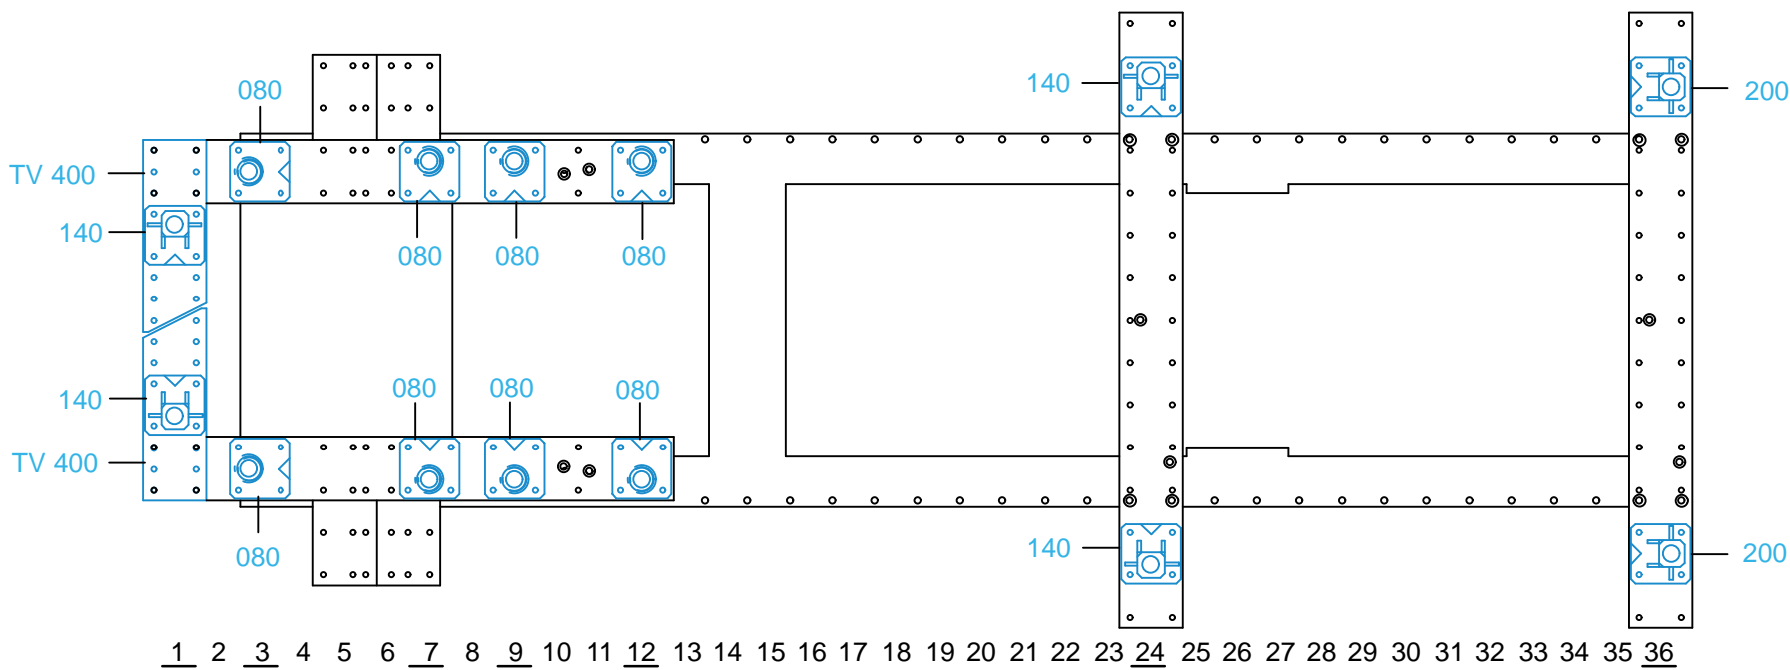

TOYOTA

812.304

28 Kg | 16.11.2004 | 434-D-61N