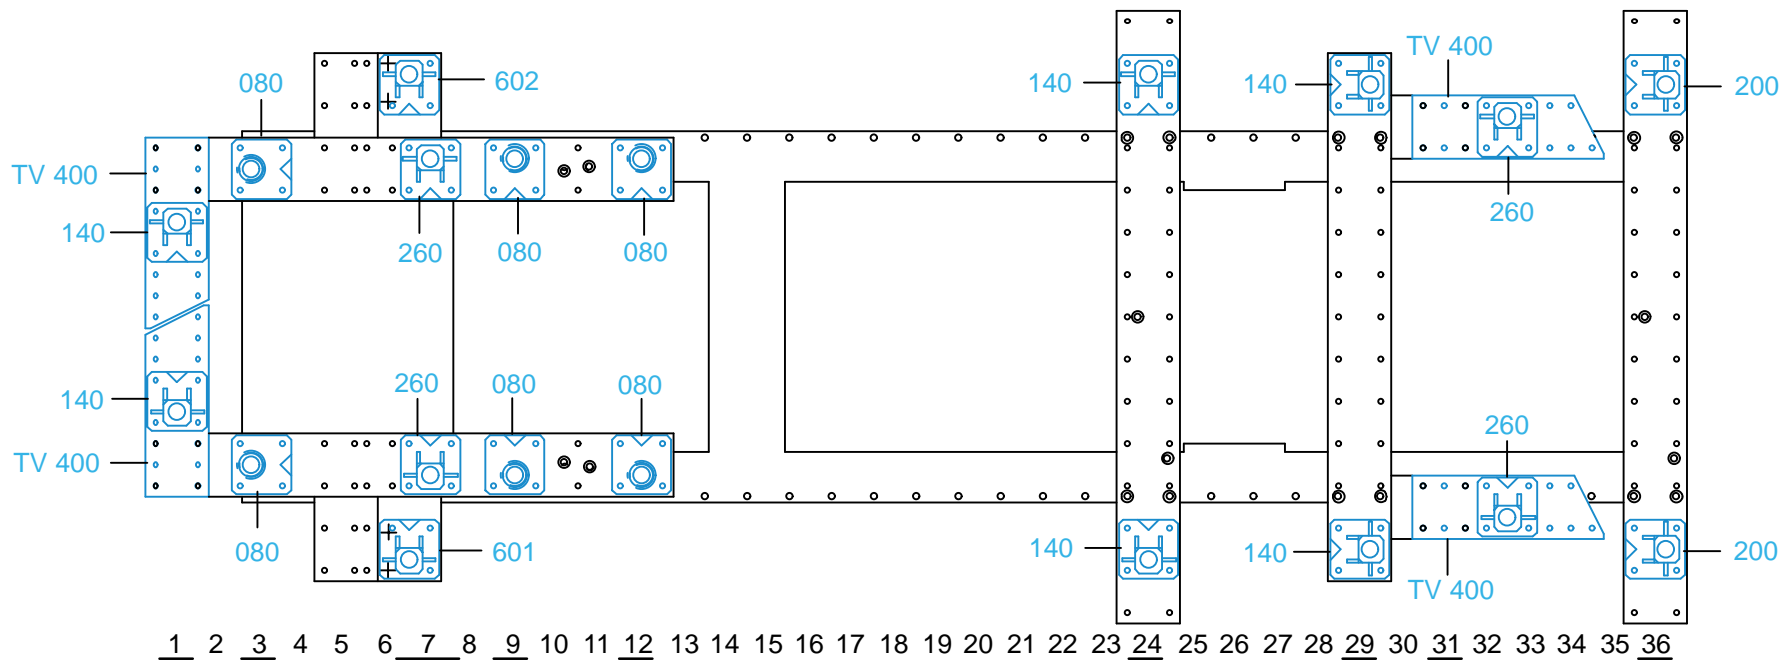

M 10-30	6
M 10	6

complément au
complementary set to
complemento al
zusatz zu

812.310

TOYOTA

812.304

28 Kg 16.11.2004 434-D-61M

812.304-RVA3-1 00

TOYOTA