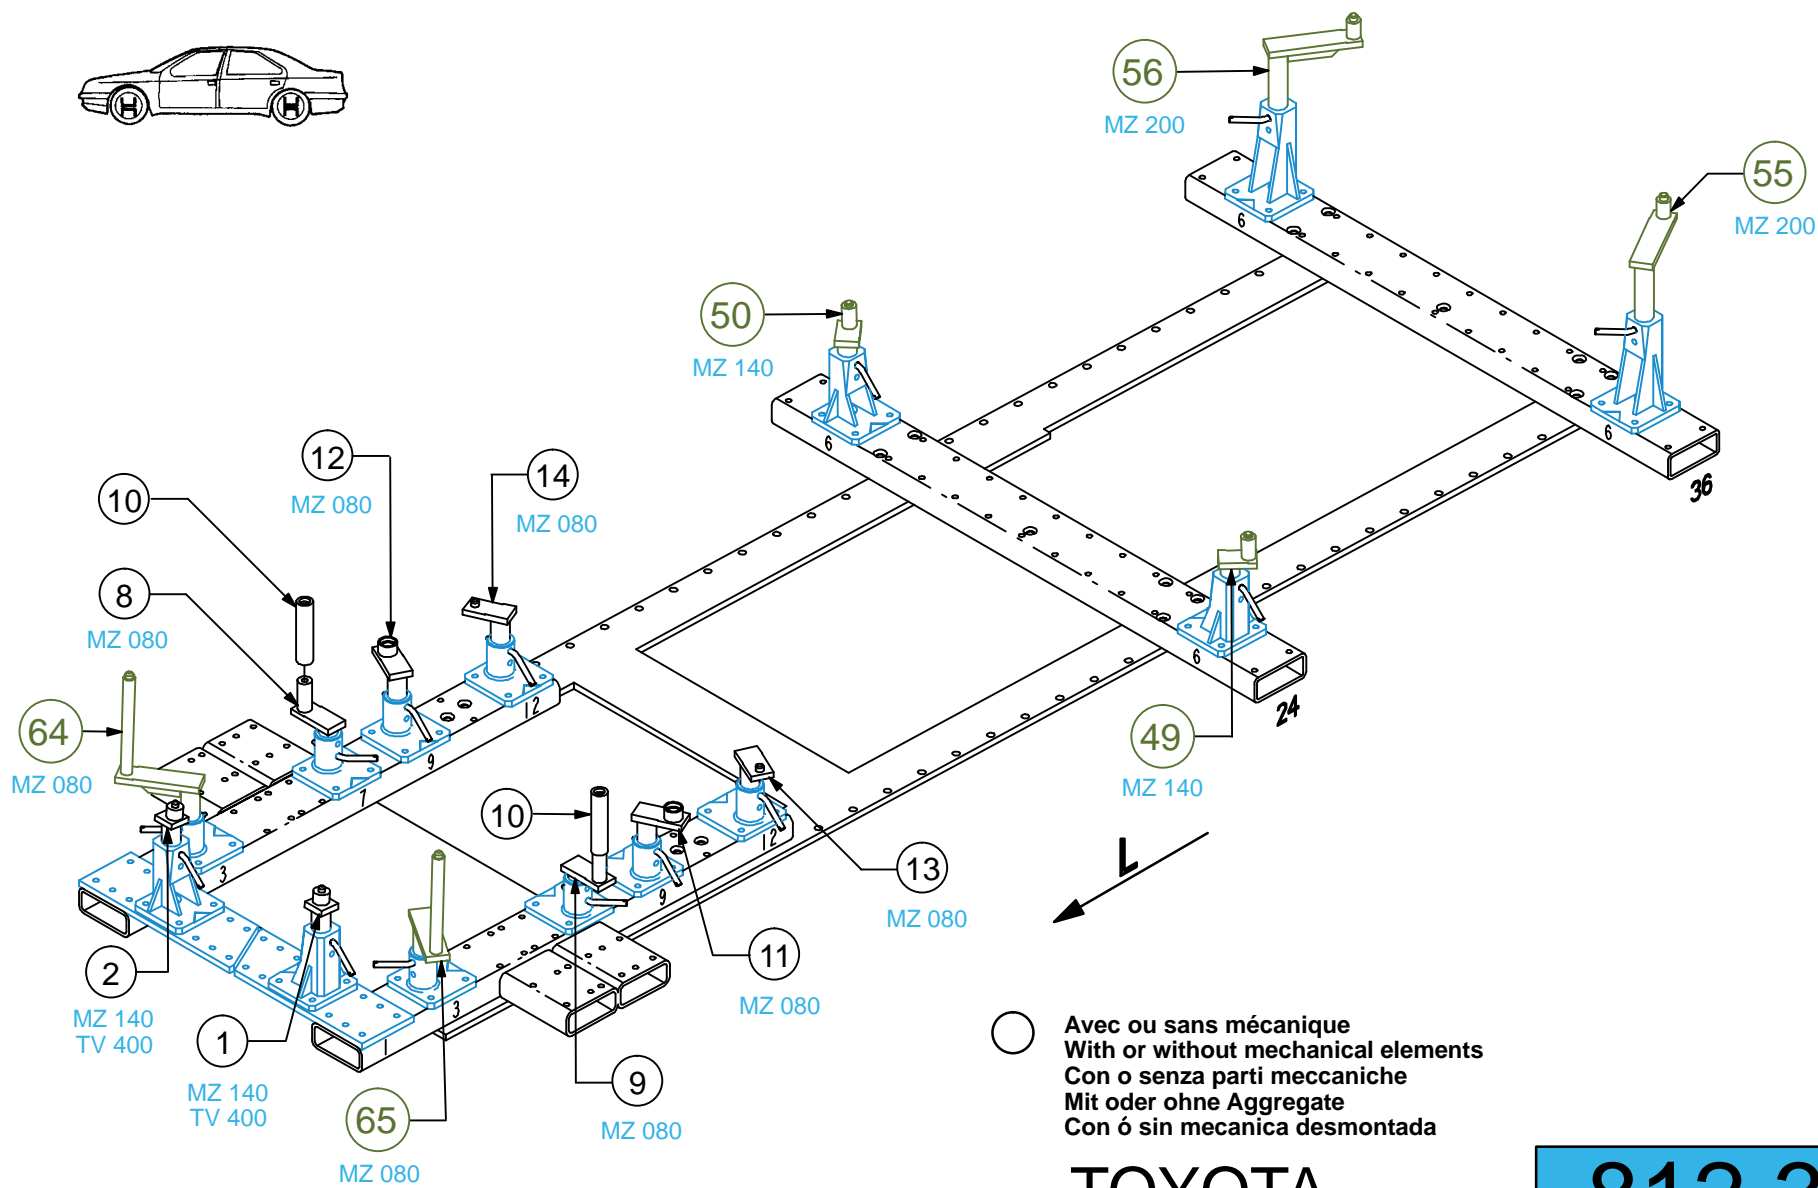

M 10-30	6
M 10	6

complément au
complementary set to
complemento al
zusatz zu

812.310

TOYOTA

812.304

28 Kg 16.11.2004 434-D-61M

812.304-RVA3-1 00

TOYOTA

812.304

28 Kg | 16.11.2004 | 434-D-61N

812.304-RVA3-1 | 00