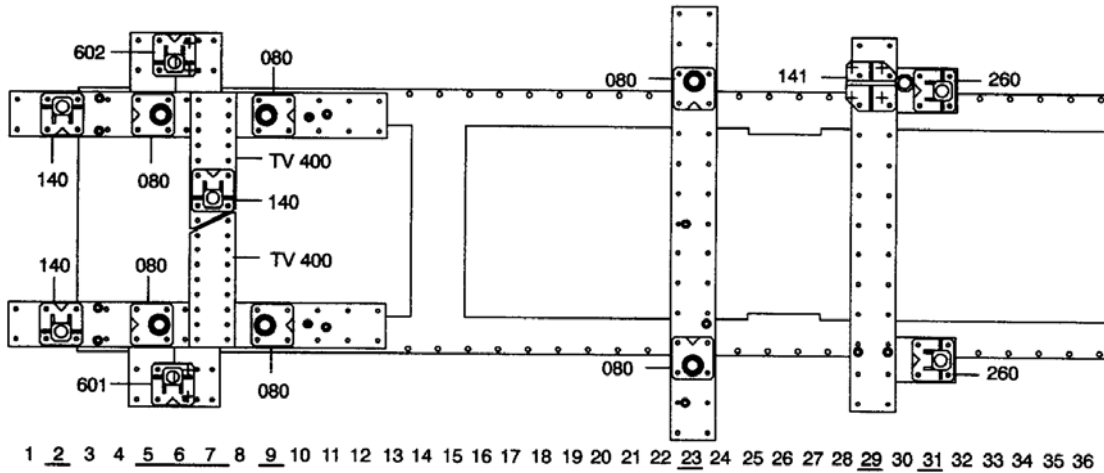

REP.	REFERENCE	PDS	NB	MZ
1	787.7001	2,7	1	140
2	787.7002	2,7	1	140
3	787.7003	2,6	1	080
4	787.7004	2,6	1	080
5	787.7005	2,6	1	601
6	787.7006	2,6	1	602
7	787.7007	3,0	1	140
8	787.7008	2,3	1	
9	787.7009	0,2	1	
10	787.7010	0,4	1	
11	787.7011	1,8	1	080
12	787.7012	1,8	1	080
13	787.7013	2,9	1	080
14	787.7014	2,9	1	080
15	787.7015	1,2	2	
16	787.7016	1,6	1	141
17	787.7017	2,6	1	260
18	787.7018	2,6	1	260
	D.090	0,6	2	
	E30	0,1	2	

M 8-40	4
M 10x1,25-30	1
M 10x1,25-125	1
M 10x1,25-150	4
M 12-25	4
M 12-30	4

○ Avec ou sans mécanique
With or without mechanical elements
Con o senza parti meccaniche
Mit oder ohne Aggregate
Con ó sin mecanica desmontada

SUZUKI

787.300

43 Kg   21.10.98   445-D-9A