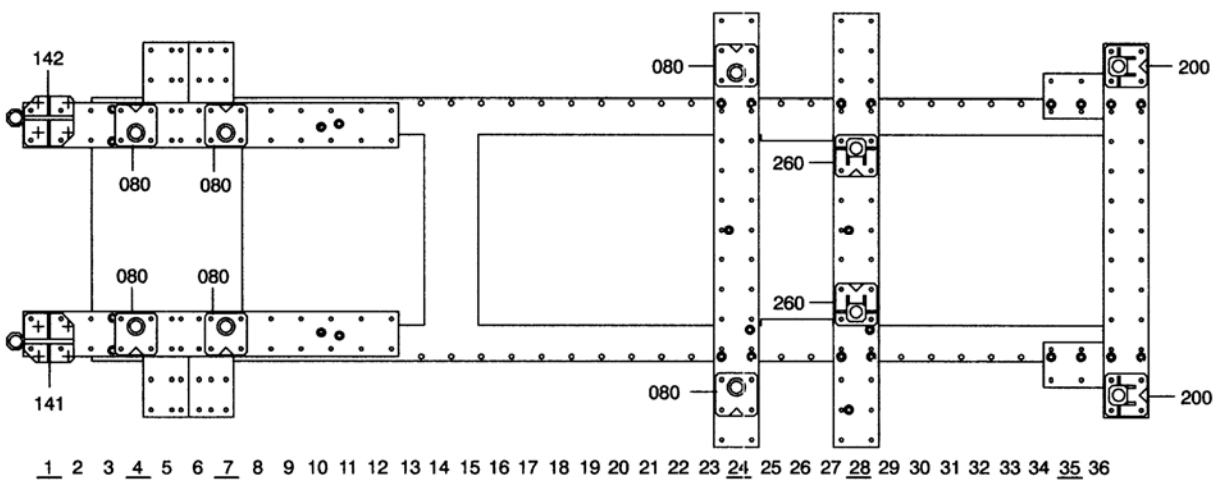

M 12-25	26
M 12-30	8
M 12-40	2
M 18-130	4
CHc 12-25 TB	26

M 18	4
------	---

785.300

82 Kg | 24.07.2001 | 434-D-59A

LAND CRUISER - PRADO
3 Portes / 3 Door

TOYOTA

785.300		
82 Kg	24.07.2001	434-D-598

LAND CRUISER - PRADO
4 RUNNER - HILUX-SURF
5 Portes / 5 Door