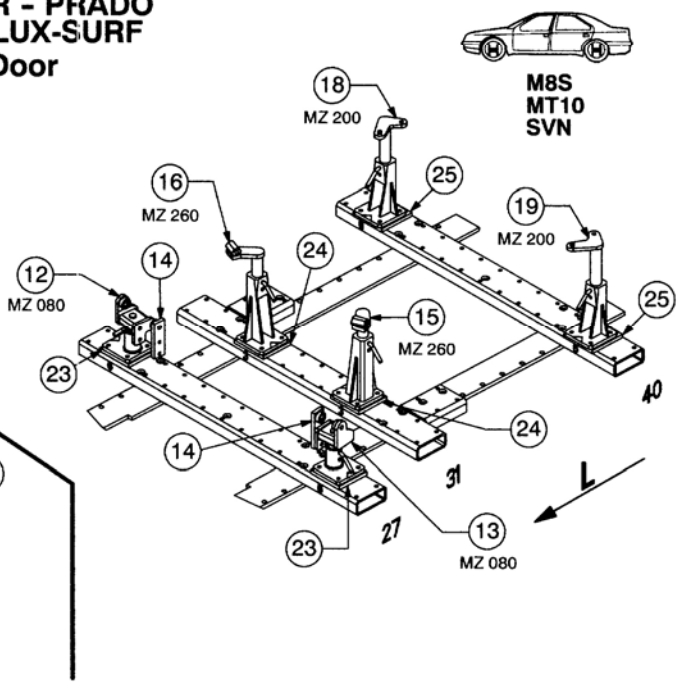

M 12-25	26
M 12-30	8
M 12-40	2
M 18-130	4
CHc 12-25 TB	26

M 18	4
------	---

785.300

82 Kg | 24.07.2001 | 434-D-59A

LAND CRUISER - PRADO
3 Portes / 3 Door

TOYOTA

785.300		
82 Kg	24.07.2001	434-D-598

LAND CRUISER - PRADO
4 RUNNER - HILUX-SURF
5 Portes / 5 Door

○ Avec ou sans mécanique
 With or without mechanical elements
 Con o senza parti meccaniche
 Mit oder ohne Aggregate
 Con ó sin mecanica desmontada

TOYOTA

785.300		
82 Kg	03.02.99	434-D-59C

18 19 20 21 22 23 24 25 26 27 28 29 30 31 32 33 34 35 36 37 38 39 40 41