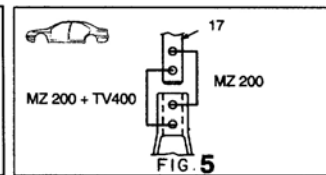

LAND CRUISER - PRADO 3 Portes / 3 Door

○ Avec ou sans mécanique
With or without mechanical elements
Con o senza parti meccaniche
Mit oder ohne Aggregate
Con ó sin mecanica desmontada

TOYOTA

REP.	REFERENCE	PDS	NB	MZ
1	785.7001	3,3	1	141
2	785.7002	3,3	1	142
3	785.7003	2,4	1	080
4	785.7004	2,4	1	080
5	785.7005	3,5	1	260
6	785.7006	3,5	1	260
7	785.7007	0,3	2	
8	785.7008	2,4	1	080
9	785.7009	2,4	1	080
10	785.7010	2,4	1	140
11	785.7011	2,4	1	140
12	785.7012	3,3	1	080
13	785.7013	3,3	1	080
14	785.7014	1,0	2	
15	785.7015	2,7	1	260
16	785.7016	2,7	1	260
17	785.7017	2,7	1	200
18	785.7018	3,3	1	200
19	785.7019	3,3	1	200
20	785.7020	0,1	8	
21	785.7021	2,3	1	140
22	785.7022	2,3	1	140
23	785.7023	2,5	3	
24	785.7024	2,4	2	
25	785.7025	2,6	2	
26	785.7026	2,6	2	
	E.12	0,1	2	

M 12-25	26
M 12-30	8
M 12-40	2
M 18-130	4
CHc 12-25 TB	26

M 18	4
------	---

785.300

82 Kg | 24.07.2001 | 434-D-59A

LAND CRUISER - PRADO
3 Portes / 3 Door

TOYOTA

785.300		
82 Kg	24.07.2001	434-D-598

LAND CRUISER - PRADO
4 RUNNER - HILUX-SURF
5 Portes / 5 Door