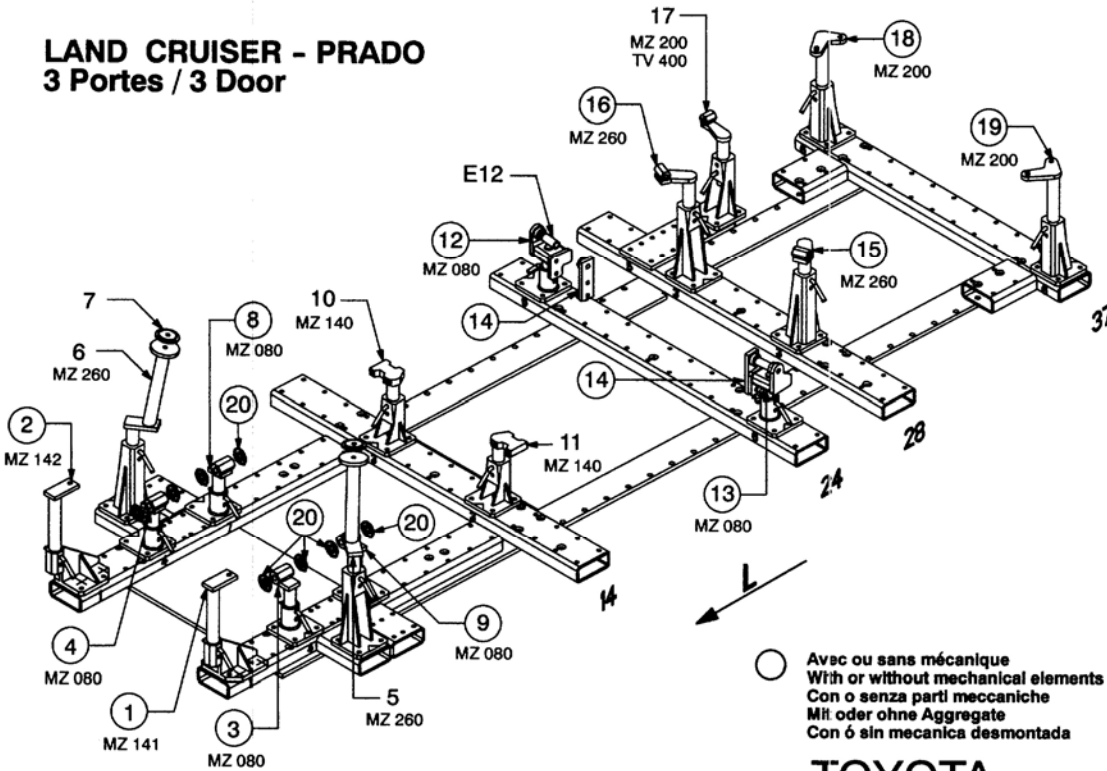

LAND CRUISER - PRADO 3 Portes / 3 Door

○ Avec ou sans mécanique
With or without mechanical elements
Con o senza parti meccaniche
Mit oder ohne Aggregate
Con ó sin mecanica desmontada

TOYOTA

REP.	REFERENCE	PDS	NB	MZ
1	785.7001	3,3	1	141
2	785.7002	3,3	1	142
3	785.7003	2,4	1	080
4	785.7004	2,4	1	080
5	785.7005	3,5	1	260
6	785.7006	3,5	1	260
7	785.7007	0,3	2	
8	785.7008	2,4	1	080
9	785.7009	2,4	1	080
10	785.7010	2,4	1	140
11	785.7011	2,4	1	140
12	785.7012	3,3	1	080
13	785.7013	3,3	1	080
14	785.7014	1,0	2	
15	785.7015	2,7	1	260
16	785.7016	2,7	1	260
17	785.7017	2,7	1	200
18	785.7018	3,3	1	200
19	785.7019	3,3	1	200
20	785.7020	0,1	8	
21	785.7021	2,3	1	140
22	785.7022	2,3	1	140
23	785.7023	2,5	3	
24	785.7024	2,4	2	
25	785.7025	2,6	2	
26	785.7026	2,6	2	
	E.12	0,1	2	

M 12-25	26
M 12-30	8
M 12-40	2
M 18-130	4
CHc 12-25 TB	26

M 18	4
------	---

785.300

82 Kg | 24.07.2001 | 434-D-59A

LAND CRUISER - PRADO
3 Portes / 3 Door

TOYOTA

785.300		
82 Kg	24.07.2001	434-D-598

LAND CRUISER - PRADO
4 RUNNER - HILUX-SURF
5 Portes / 5 Door

○ Avec ou sans mécanique
 With or without mechanical elements
 Con o senza parti meccaniche
 Mit oder ohne Aggregate
 Con ó sin mecanica desmontada

TOYOTA

785.300		
82 Kg	03.02.99	434-D-59C

18 19 20 21 22 23 24 25 26 27 28 29 30 31 32 33 34 35 36 37 38 39 40 41