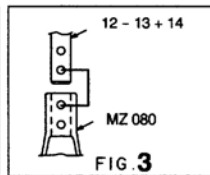

LAND CRUISER - PRADO 3 Portes / 3 Door

○ Avec ou sans mécanique
With or without mechanical elements
Con o senza parti meccaniche
Mit oder ohne Aggregate
Con ó sin mecanica desmontada

TOYOTA

REP.	REFERENCE	PDS	NB	MZ
1	785.7001	3,3	1	141
2	785.7002	3,3	1	142
3	785.7003	2,4	1	080
4	785.7004	2,4	1	080
5	785.7005	3,5	1	260
6	785.7006	3,5	1	260
7	785.7007	0,3	2	
8	785.7008	2,4	1	080
9	785.7009	2,4	1	080
10	785.7010	2,4	1	140
11	785.7011	2,4	1	140
12	785.7012	3,3	1	080
13	785.7013	3,3	1	080
14	785.7014	1,0	2	
15	785.7015	2,7	1	260
16	785.7016	2,7	1	260
17	785.7017	2,7	1	200
18	785.7018	3,3	1	200
19	785.7019	3,3	1	200
20	785.7020	0,1	8	
21	785.7021	2,3	1	140
22	785.7022	2,3	1	140
23	785.7023	2,5	3	
24	785.7024	2,4	2	
25	785.7025	2,6	2	
26	785.7026	2,6	2	
	E.12	0,1	2	

M 12-25	26
M 12-30	8
M 12-40	2
M 18-130	4
CHc 12-25 TB	26

M 18	4
------	---

785.300

82 Kg | 24.07.2001 | 434-D-59A

LAND CRUISER - PRADO
3 Portes / 3 Door

TOYOTA

785.300		
82 Kg	24.07.2001	434-D-598

LAND CRUISER - PRADO
4 RUNNER - HILUX-SURF
5 Portes / 5 Door