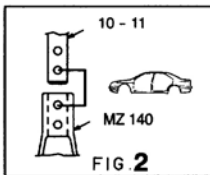

LAND CRUISER - PRADO 3 Portes / 3 Door

○ Avec ou sans mécanique
With or without mechanical elements
Con o senza parti meccaniche
Mit oder ohne Aggregate
Con ó sin mecanica desmontada

TOYOTA

REP.	REFERENCE	PDS	NB	MZ
1	785.7001	3,3	1	141
2	785.7002	3,3	1	142
3	785.7003	2,4	1	080
4	785.7004	2,4	1	080
5	785.7005	3,5	1	260
6	785.7006	3,5	1	260
7	785.7007	0,3	2	
8	785.7008	2,4	1	080
9	785.7009	2,4	1	080
10	785.7010	2,4	1	140
11	785.7011	2,4	1	140
12	785.7012	3,3	1	080
13	785.7013	3,3	1	080
14	785.7014	1,0	2	
15	785.7015	2,7	1	260
16	785.7016	2,7	1	260
17	785.7017	2,7	1	200
18	785.7018	3,3	1	200
19	785.7019	3,3	1	200
20	785.7020	0,1	8	
21	785.7021	2,3	1	140
22	785.7022	2,3	1	140
23	785.7023	2,5	3	
24	785.7024	2,4	2	
25	785.7025	2,6	2	
26	785.7026	2,6	2	
	E.12	0,1	2	

M 12-25	26
M 12-30	8
M 12-40	2
M 18-130	4
CHc 12-25 TB	26

M 18	4
------	---

785.300

82 Kg | 24.07.2001 | 434-D-59A

LAND CRUISER - PRADO
3 Portes / 3 Door

TOYOTA

785.300		
82 Kg	24.07.2001	434-D-598

LAND CRUISER - PRADO
4 RUNNER - HILUX-SURF
5 Portes / 5 Door