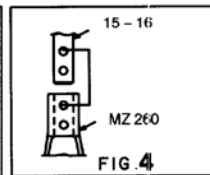

LAND CRUISER - PRADO 3 Portes / 3 Door

○ Avec ou sans mécanique
With or without mechanical elements
Con o senza parti meccaniche
Mit oder ohne Aggregate
Con ó sin mecanica desmontada

TOYOTA

REP.	REFERENCE	PDS	NB	MZ
1	785.7001	3,3	1	141
2	785.7002	3,3	1	142
3	785.7003	2,4	1	080
4	785.7004	2,4	1	080
5	785.7005	3,5	1	260
6	785.7006	3,5	1	260
7	785.7007	0,3	2	
8	785.7008	2,4	1	080
9	785.7009	2,4	1	080
10	785.7010	2,4	1	140
11	785.7011	2,4	1	140
12	785.7012	3,3	1	080
13	785.7013	3,3	1	080
14	785.7014	1,0	2	
15	785.7015	2,7	1	260
16	785.7016	2,7	1	260
17	785.7017	2,7	1	200
18	785.7018	3,3	1	200
19	785.7019	3,3	1	200
20	785.7020	0,1	8	
21	785.7021	2,3	1	140
22	785.7022	2,3	1	140
23	785.7023	2,5	3	
24	785.7024	2,4	2	
25	785.7025	2,6	2	
26	785.7026	2,6	2	
	E.12	0,1	2	

M 12-25	26
M 12-30	8
M 12-40	2
M 18-130	4
CHc 12-25 TB	26

M 18	4
------	---

785.300

82 Kg | 24.07.2001 | 434-D-59A

LAND CRUISER - PRADO
3 Portes / 3 Door

TOYOTA

785.300		
82 Kg	24.07.2001	434-D-598

LAND CRUISER - PRADO
4 RUNNER - HILUX-SURF
5 Portes / 5 Door