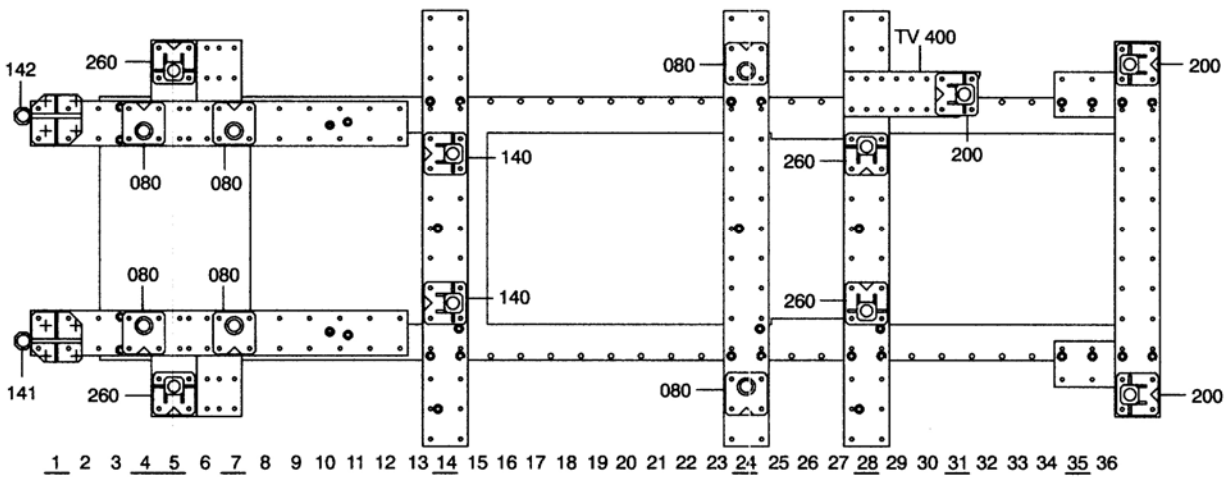

LAND CRUISER - PRADO 3 Portes / 3 Door

○ Avec ou sans mécanique
With or without mechanical elements
Con o senza parti meccaniche
Mit oder ohne Aggregate
Con ó sin mecanica desmontada

TOYOTA

REP.	REFERENCE	PDS	NB	MZ
1	785.7001	3,3	1	141
2	785.7002	3,3	1	142
3	785.7003	2,4	1	080
4	785.7004	2,4	1	080
5	785.7005	3,5	1	260
6	785.7006	3,5	1	260
7	785.7007	0,3	2	
8	785.7008	2,4	1	080
9	785.7009	2,4	1	080
10	785.7010	2,4	1	140
11	785.7011	2,4	1	140
12	785.7012	3,3	1	080
13	785.7013	3,3	1	080
14	785.7014	1,0	2	
15	785.7015	2,7	1	260
16	785.7016	2,7	1	260
17	785.7017	2,7	1	200
18	785.7018	3,3	1	200
19	785.7019	3,3	1	200
20	785.7020	0,1	8	
21	785.7021	2,3	1	140
22	785.7022	2,3	1	140
23	785.7023	2,5	3	
24	785.7024	2,4	2	
25	785.7025	2,6	2	
26	785.7026	2,6	2	
	E.12	0,1	2	

M 12-25	26
M 12-30	8
M 12-40	2
M 18-130	4
CHc 12-25 TB	26

M 18	4
------	---

785.300

82 Kg | 24.07.2001 | 434-D-59A

LAND CRUISER - PRADO
3 Portes / 3 Door

TOYOTA

785.300		
82 Kg	24.07.2001	434-D-598

LAND CRUISER - PRADO
4 RUNNER - HILUX-SURF
5 Portes / 5 Door