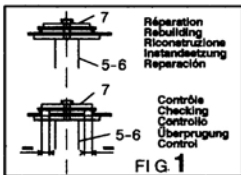

LAND CRUISER - PRADO 3 Portes / 3 Door

○ Avec ou sans mécanique
With or without mechanical elements
Con o senza parti meccaniche
Mit oder ohne Aggregate
Con ó sin mecanica desmontada

TOYOTA

REP.	REFERENCE	PDS	NB	MZ
1	785.7001	3,3	1	141
2	785.7002	3,3	1	142
3	785.7003	2,4	1	080
4	785.7004	2,4	1	080
5	785.7005	3,5	1	260
6	785.7006	3,5	1	260
7	785.7007	0,3	2	
8	785.7008	2,4	1	080
9	785.7009	2,4	1	080
10	785.7010	2,4	1	140
11	785.7011	2,4	1	140
12	785.7012	3,3	1	080
13	785.7013	3,3	1	080
14	785.7014	1,0	2	
15	785.7015	2,7	1	260
16	785.7016	2,7	1	260
17	785.7017	2,7	1	200
18	785.7018	3,3	1	200
19	785.7019	3,3	1	200
20	785.7020	0,1	8	
21	785.7021	2,3	1	140
22	785.7022	2,3	1	140
23	785.7023	2,5	3	
24	785.7024	2,4	2	
25	785.7025	2,6	2	
26	785.7026	2,6	2	
	E.12	0,1	2	

M 12-25	26
M 12-30	8
M 12-40	2
M 18-130	4
CHc 12-25 TB	26

M 18	4

785.300

82 Kg | 24.07.2001 | 434-D-59A