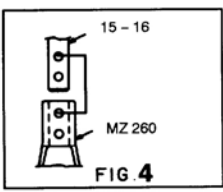

M 12-25	26
M 12-30	8
M 12-40	2
M 18-130	4
CHc 12-25 TB	26

M 18	4
------	---

785.300

82 Kg | 24.07.2001 | 434-D-59A

LAND CRUISER - PRADO
3 Portes / 3 Door

TOYOTA

785.300		
82 Kg	24.07.2001	434-D-598

LAND CRUISER - PRADO
4 RUNNER - HILUX-SURF
5 Portes / 5 Door

○ Avec ou sans mécanique
 With or without mechanical elements
 Con o senza parti meccaniche
 Mit oder ohne Aggregate
 Con ó sin mecanica desmontada

TOYOTA

785.300		
82 Kg	03.02.99	434-D-59C

18 19 20 21 22 23 24 25 26 27 28 29 30 31 32 33 34 35 36 37 38 39 40 41