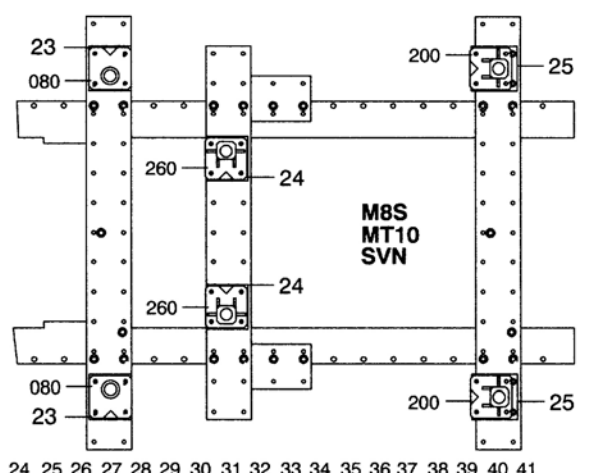

18 19 20 21 22 23 24 25 26 27 28 29 30 31 32 33 34 35 36 37 38 39 40 41

24 25 26 27 28 29 30 31 32 33 34 35 36 37 38 39 40 41