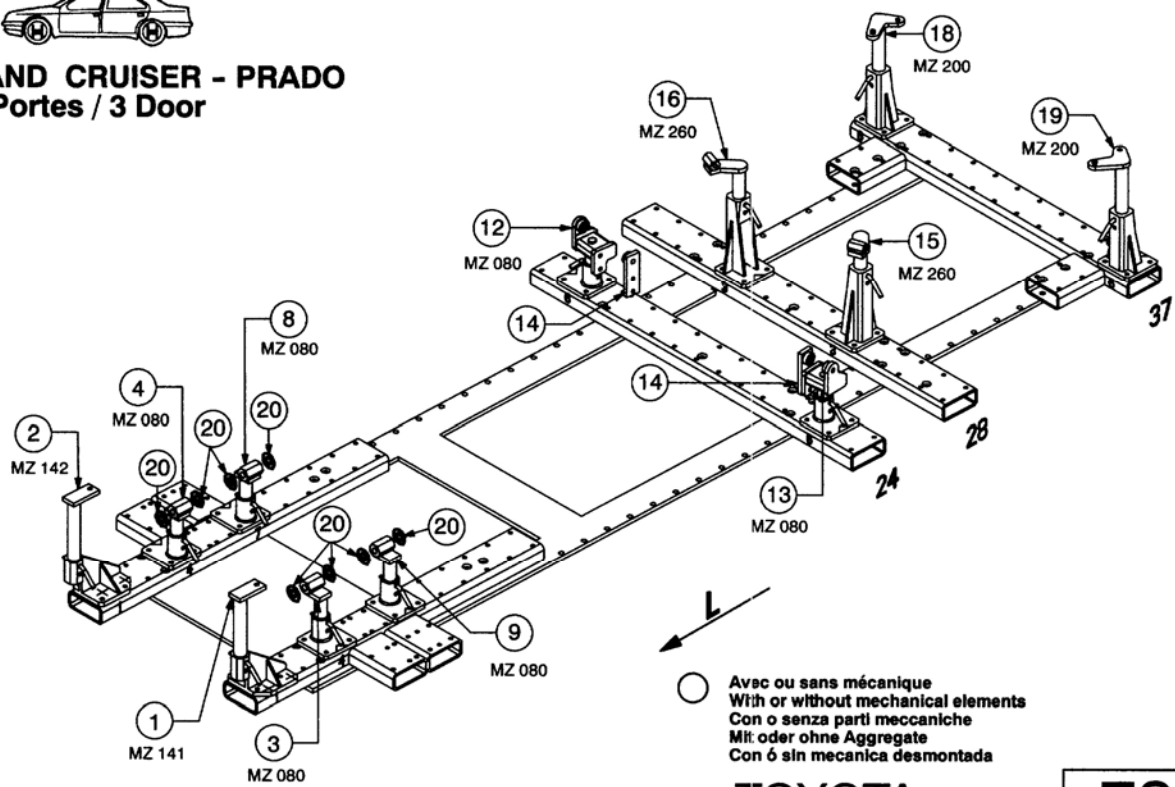

M 12-25	26
M 12-30	8
M 12-40	2
M 18-130	4
CHc 12-25 TB	26

M 18	4
------	---

785.300

82 Kg | 24.07.2001 | 434-D-59A

LAND CRUISER - PRADO
3 Portes / 3 Door

TOYOTA

785.300		
82 Kg	24.07.2001	434-D-598

LAND CRUISER - PRADO
4 RUNNER - HILUX-SURF
5 Portes / 5 Door