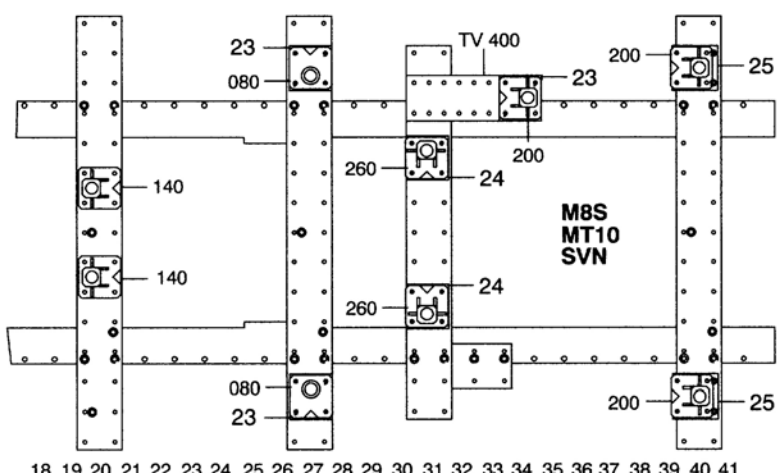

18 19 20 21 22 23 24 25 26 27 28 29 30 31 32 33 34 35 36 37 38 39 40 41

24 25 26 27 28 29 30 31 32 33 34 35 36 37 38 39 40 41