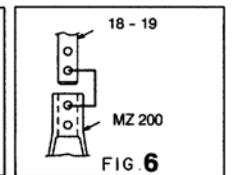

LAND CRUISER - PRADO 3 Portes / 3 Door

○ Avec ou sans mécanique
With or without mechanical elements
Con o senza parti meccaniche
Mit oder ohne Aggregate
Con ó sin mecanica desmontada

TOYOTA

REP.	REFERENCE	PDS	NB	MZ
1	785.7001	3,3	1	141
2	785.7002	3,3	1	142
3	785.7003	2,4	1	080
4	785.7004	2,4	1	080
5	785.7005	3,5	1	260
6	785.7006	3,5	1	260
7	785.7007	0,3	2	
8	785.7008	2,4	1	080
9	785.7009	2,4	1	080
10	785.7010	2,4	1	140
11	785.7011	2,4	1	140
12	785.7012	3,3	1	080
13	785.7013	3,3	1	080
14	785.7014	1,0	2	
15	785.7015	2,7	1	260
16	785.7016	2,7	1	260
17	785.7017	2,7	1	200
18	785.7018	3,3	1	200
19	785.7019	3,3	1	200
20	785.7020	0,1	8	
21	785.7021	2,3	1	140
22	785.7022	2,3	1	140
23	785.7023	2,5	3	
24	785.7024	2,4	2	
25	785.7025	2,6	2	
26	785.7026	2,6	2	
	E.12	0,1	2	

M 12-25	26
M 12-30	8
M 12-40	2
M 18-130	4
CHc 12-25 TB	26

M 18	4
------	---

785.300

82 Kg | 24.07.2001 | 434-D-59A

LAND CRUISER - PRADO
3 Portes / 3 Door

TOYOTA

785.300		
82 Kg	24.07.2001	434-D-598

LAND CRUISER - PRADO
4 RUNNER - HILUX-SURF
5 Portes / 5 Door