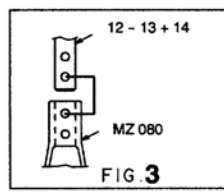

M 12-25	26
M 12-30	8
M 12-40	2
M 18-130	4
CHc 12-25 TB	26

M 18	4
------	---

785.300

82 Kg | 24.07.2001 | 434-D-59A

LAND CRUISER - PRADO
3 Portes / 3 Door

TOYOTA

785.300		
82 Kg	24.07.2001	434-D-598

LAND CRUISER - PRADO
4 RUNNER - HILUX-SURF
5 Portes / 5 Door

○ Avec ou sans mécanique
 With or without mechanical elements
 Con o senza parti meccaniche
 Mit oder ohne Aggregate
 Con ó sin mecanica desmontada

TOYOTA

785.300		
82 Kg	03.02.99	434-D-59C

18 19 20 21 22 23 24 25 26 27 28 29 30 31 32 33 34 35 36 37 38 39 40 41