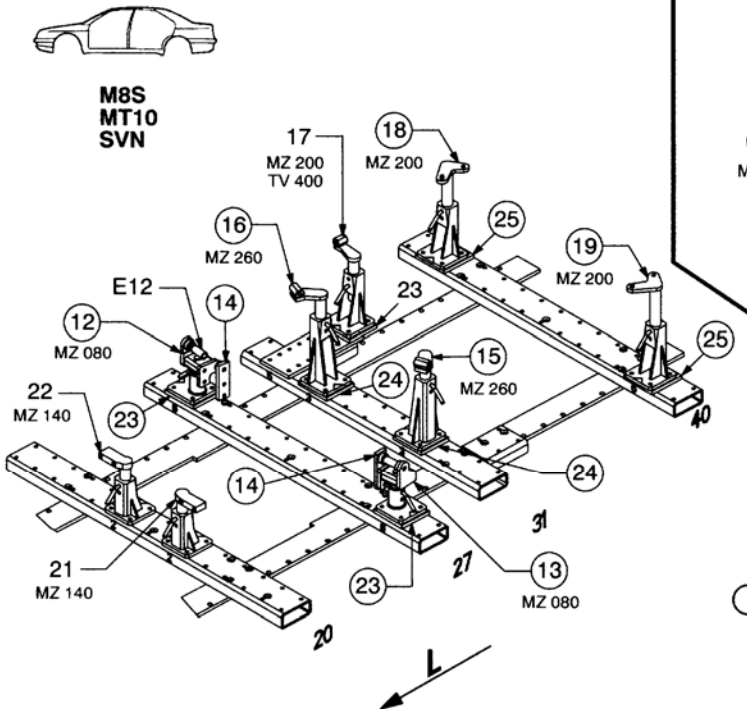

M 12-25	26
M 12-30	8
M 12-40	2
M 18-130	4
CHc 12-25 TB	26

M 18	4
------	---

785.300

82 Kg | 24.07.2001 | 434-D-59A

LAND CRUISER - PRADO
3 Portes / 3 Door

TOYOTA

785.300		
82 Kg	24.07.2001	434-D-598

LAND CRUISER - PRADO
4 RUNNER - HILUX-SURF
5 Portes / 5 Door

○ Avec ou sans mécanique
 With or without mechanical elements
 Con o senza parti meccaniche
 Mit oder ohne Aggregate
 Con ó sin mecanica desmontada

TOYOTA

785.300		
82 Kg	03.02.99	434-D-59C

18 19 20 21 22 23 24 25 26 27 28 29 30 31 32 33 34 35 36 37 38 39 40 41