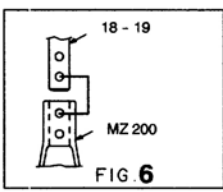

M 12-25	26
M 12-30	8
M 12-40	2
M 18-130	4
CHc 12-25 TB	26

M 18	4
------	---

785.300

82 Kg | 24.07.2001 | 434-D-59A

LAND CRUISER - PRADO
3 Portes / 3 Door

TOYOTA

785.300		
82 Kg	24.07.2001	434-D-598

LAND CRUISER - PRADO
4 RUNNER - HILUX-SURF
5 Portes / 5 Door

○ Avec ou sans mécanique
 With or without mechanical elements
 Con o senza parti meccaniche
 Mit oder ohne Aggregate
 Con ó sin mecanica desmontada

TOYOTA

785.300		
82 Kg	03.02.99	434-D-59C

18 19 20 21 22 23 24 25 26 27 28 29 30 31 32 33 34 35 36 37 38 39 40 41