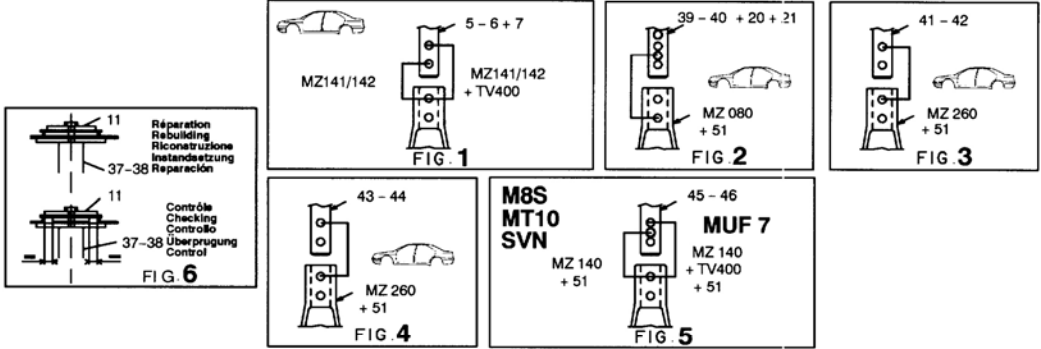

○ Avec ou sans mécanique
With or without mechanical elements
Con o senza parti meccaniche
Mit oder ohne Aggregate
Con ó sin mecanica desmontada

REP.	REFERENCE	PDS	NB	MZ
49	784.7049	2,4	1	
50	784.7050	2,4	1	
51	784.7051	2,9	8	
52	784.7052	0,04	2	
M 12-16 M 12-25			4	32
CHc 12-25 TB			16	
complément au complementary set to complemento al zusatz zu			784.300 +	
			784.309	
VOLVO				
784.308				
29 Kg	04.04.2000	439-D-10E		

VOLVO

784.308

29 Kg 04.04.2000 439-D-10F