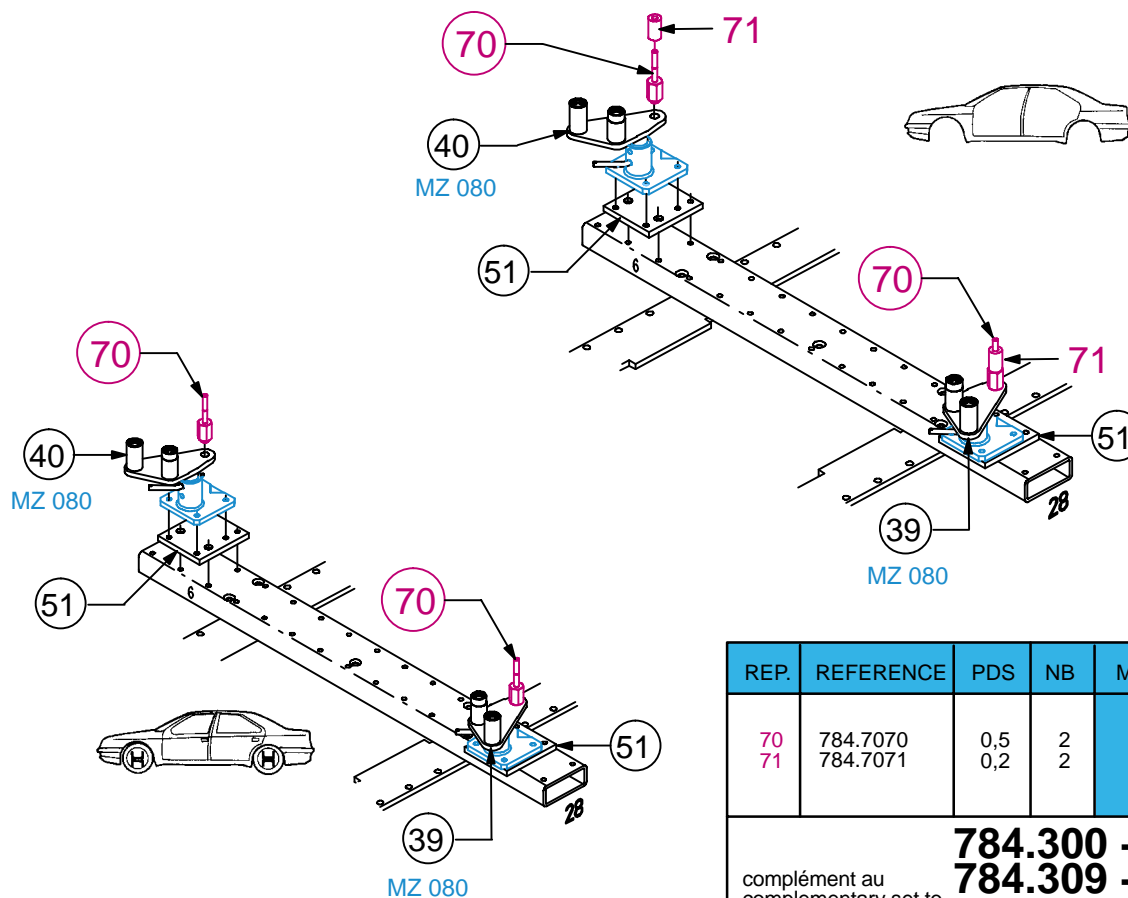

V70 N° 459000 →  
 XC70 N° 173000 →

S60 N° 425000 →

○ Avec ou sans mécanique  
 With or without mechanical elements  
 Con o senza parti meccaniche  
 Mit oder ohne Aggregate  
 Con ó sin mecánica desmontada

REP.	REFERENCE	PDS	NB	MZ
70	784.7070	0,5	2	
71	784.7071	0,2	2	

complément au  
 complementary set to  
 complemento al  
 zusatz zu  
**784.300 +**  
**784.309 +**  
**784.308**  
 Ou/Or/Oder/O  
**847.300**

# 784.306

2 Kg | 24.01.2005 | 439-D-10K

784.306-RA4-1 | 00