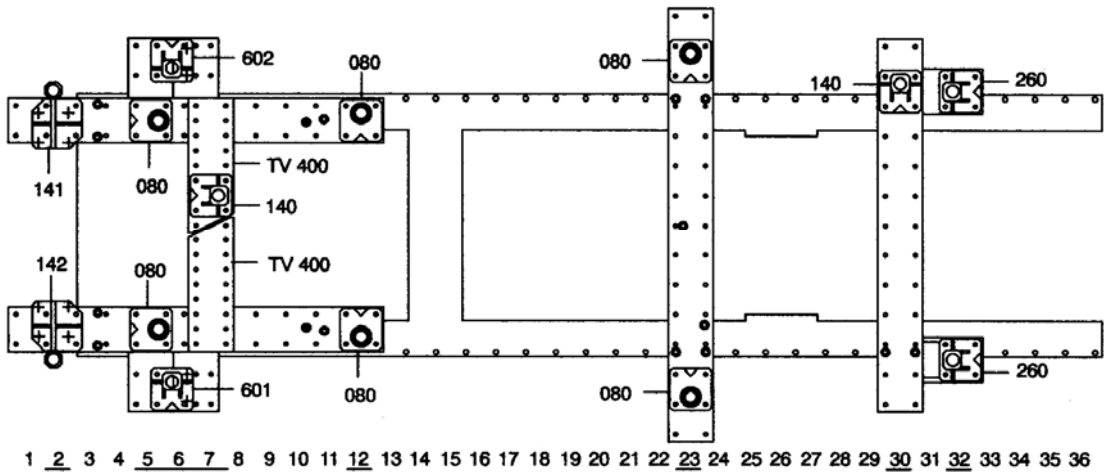

REP.	REFERENCE	PDS	NB	MZ
1	783.7001	2,8	1	142
2	783.7002	2,8	1	141
3	783.7003	0,2	2	
4	783.7004	2,5	1	080
5	783.7005	2,5	1	080
6	783.7006	1,5	1	602
7	783.7007	1,5	1	601
8	783.7008	2,4	1	
9	783.7009	3,3	1	140
10	783.7010	2,0	1	080
11	783.7011	2,0	1	080
12	783.7012	2,8	1	080
13	783.7013	2,8	1	080
14	783.7014	1,1	2	
15	783.7015	1,8	1	140
16	783.7016	2,8	1	260
17	783.7017	2,8	1	260
	D.090	0,6	2	
	E30	0,1	2	
M 8-20				4
M 10x1,25-30				1
M 10x1,25-80				4
M 10x1,25-110				3
M 12-25				2
M 12-30				6
MU 12				2

SUZUKI

783.300

40 Kg 20.04.98 445-D-8A

○ Avec ou sans mécanique
 With or without mechanical elements
 Con o senza parti meccaniche
 Mit oder ohne Aggregate
 Con ó sin mecánica desmontada

SUZUKI

783.300

40 Kg	20.04.98	445-D-8B
-------	----------	----------