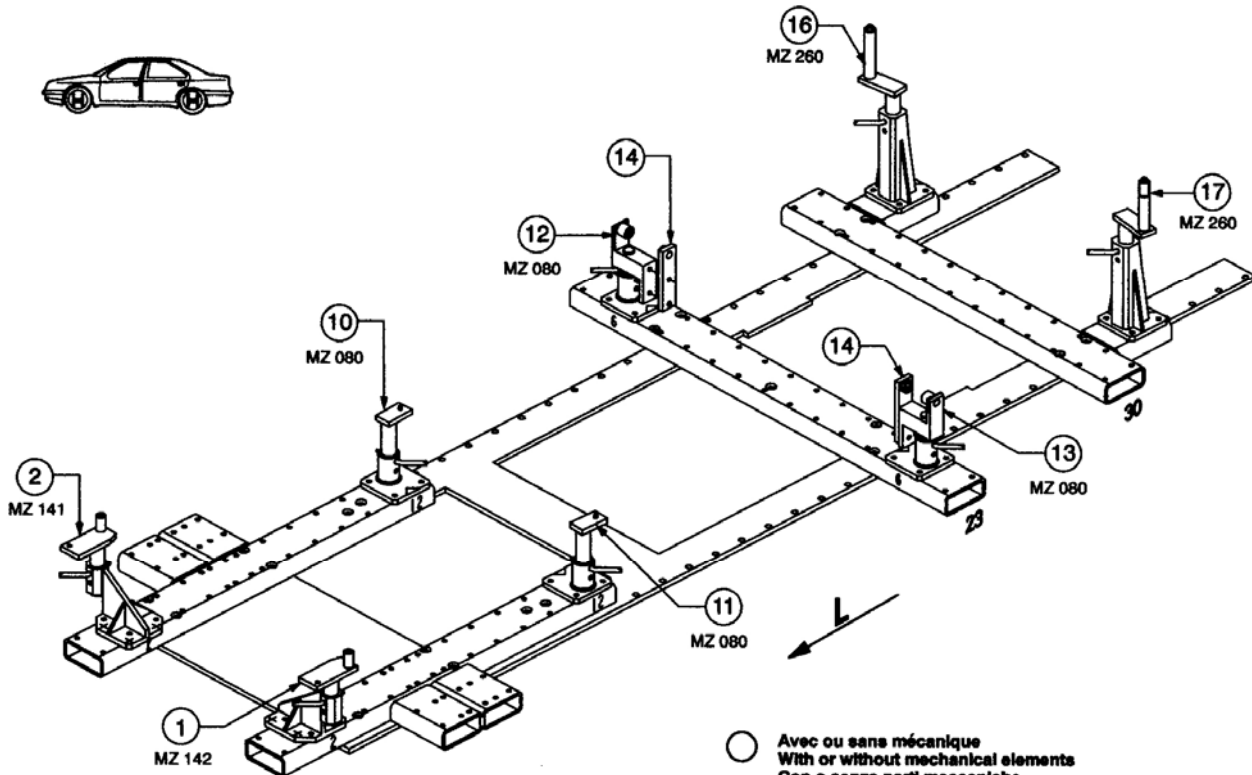

REP.	REFERENCE	PDS	NB	MZ
1	783.7001	2,8	1	142
2	783.7002	2,8	1	141
3	783.7003	0,2	2	
4	783.7004	2,5	1	080
5	783.7005	2,5	1	080
6	783.7006	1,5	1	602
7	783.7007	1,5	1	601
8	783.7008	2,4	1	
9	783.7009	3,3	1	140
10	783.7010	2,0	1	080
11	783.7011	2,0	1	080
12	783.7012	2,8	1	080
13	783.7013	2,8	1	080
14	783.7014	1,1	2	
15	783.7015	1,8	1	140
16	783.7016	2,8	1	260
17	783.7017	2,8	1	260
	D.090	0,6	2	
	E30	0,1	2	
M 8-20				4
M 10x1,25-30				1
M 10x1,25-80				4
M 10x1,25-110				3
M 12-25				2
M 12-30				6
MU 12				2

SUZUKI

783.300

40 Kg 20.04.98 445-D-8A

○ Avec ou sans mécanique
 With or without mechanical elements
 Con o senza parti meccaniche
 Mit oder ohne Aggregate
 Con ó sin mecánica desmontada

SUZUKI

783.300

40 Kg	20.04.98	445-D-8B
-------	----------	----------