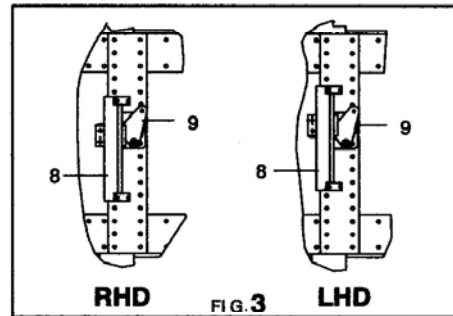

REP.	REFERENCE	PDS	NB	MZ
1	783.7001	2,8	1	142
2	783.7002	2,8	1	141
3	783.7003	0,2	2	
4	783.7004	2,5	1	080
5	783.7005	2,5	1	080
6	783.7006	1,5	1	602
7	783.7007	1,5	1	601
8	783.7008	2,4	1	
9	783.7009	3,3	1	140
10	783.7010	2,0	1	080
11	783.7011	2,0	1	080
12	783.7012	2,8	1	080
13	783.7013	2,8	1	080
14	783.7014	1,1	2	
15	783.7015	1,8	1	140
16	783.7016	2,8	1	260
17	783.7017	2,8	1	260
	D.090	0,6	2	
	E30	0,1	2	
M 8-20				4
M 10x1,25-30				1
M 10x1,25-80				4
M 10x1,25-110				3
M 12-25				2
M 12-30				6
MU 12				2

SUZUKI

783.300

40 Kg 20.04.98 445-D-8A

○ Avec ou sans mécanique
 With or without mechanical elements
 Con o senza parti meccaniche
 Mit oder ohne Aggregate
 Con ó sin mecánica desmontada

SUZUKI

783.300

40 Kg	20.04.98	445-D-8B
-------	----------	----------