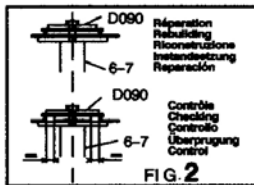

REP.	REFERENCE	PDS	NB	MZ
1	783.7001	2,8	1	142
2	783.7002	2,8	1	141
3	783.7003	0,2	2	
4	783.7004	2,5	1	080
5	783.7005	2,5	1	080
6	783.7006	1,5	1	602
7	783.7007	1,5	1	601
8	783.7008	2,4	1	
9	783.7009	3,3	1	140
10	783.7010	2,0	1	080
11	783.7011	2,0	1	080
12	783.7012	2,8	1	080
13	783.7013	2,8	1	080
14	783.7014	1,1	2	
15	783.7015	1,8	1	140
16	783.7016	2,8	1	260
17	783.7017	2,8	1	260
	D.090	0,6	2	
	E30	0,1	2	
M 8-20				4
M 10x1,25-30				1
M 10x1,25-80				4
M 10x1,25-110				3
M 12-25				2
M 12-30				6
MU 12				2

SUZUKI

783.300

40 Kg 20.04.98 445-D-8A

○ Avec ou sans mécanique
 With or without mechanical elements
 Con o senza parti meccaniche
 Mit oder ohne Aggregate
 Con ó sin mecánica desmontada

SUZUKI

783.300

40 Kg	20.04.98	445-D-8B
-------	----------	----------