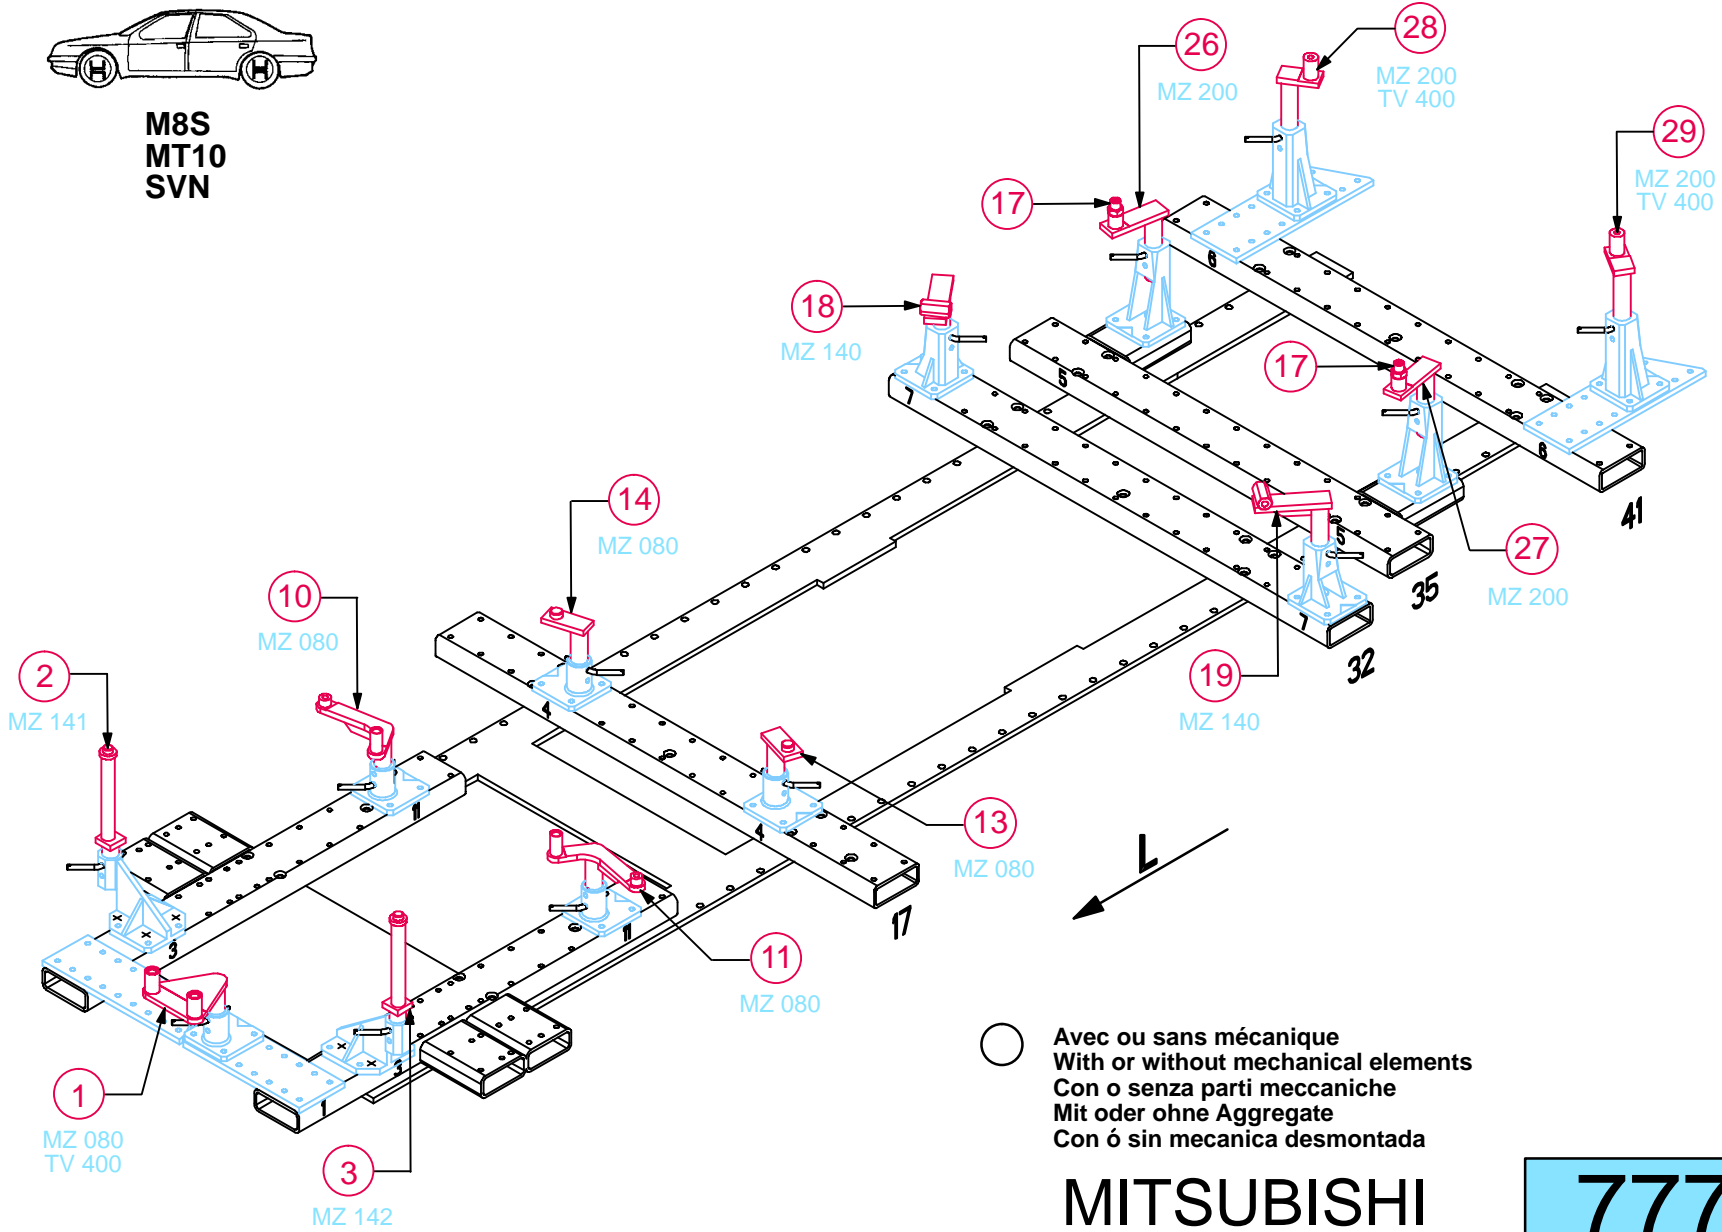

**M8S  
MT10  
SVN**

○ Avec ou sans mécanique  
With or without mechanical elements  
Con o senza parti meccaniche  
Mit oder ohne Aggregate  
Con ó sin mecanica desmontada

**MITSUBISHI**

REP.	REFERENCE	PDS	NB	MZ
1	777.7001	4,7	1	080
2	777.7002	2,4	1	141
3	777.7003	2,4	1	142
4	777.7004	3,7	1	602
5	777.7005	3,7	1	601
6	777.7006	1,8	1	
7	777.7007	1,8	1	
8	777.7008	2,4	1	260
9	777.7009	2,4	1	260
10	777.7010	3,2	1	140/080
11	777.7011	3,2	1	140/080
12	777.7012	0,1	2	
13	777.7013	2,2	1	080
14	777.7014	2,2	1	080
15	777.7015	2,6	1	200/140
16	777.7016	2,6	1	200/140
17	777.7017	0,2	4	
18	777.7018	3,3	1	140
19	777.7019	3,3	1	140
20	777.7020	3,2	1	260
21	777.7021	3,2	1	260
22	777.7022	4,4	1	602
23	777.7023	4,4	1	601
24	777.7024	2,0	1	
25	777.7025	2,0	1	
26	777.7026	2,8	1	260/200
27	777.7027	2,8	1	260/200
28	777.7028	3,1	1	200
29	777.7029	3,1	1	200
	D.078	0,5	2	
	D.080	0,5	2	

M 12-25	10
M 12-30	2
M 12-90	6
M 10x1,25-25	8
M 10x1,25-90	2
M 12x1,25-60	4
M 12x1,25-80	2
M 12x1,25-120	4
M 12x1,25-140	2
M 12	6
MU 12	4

**777.300**

84 Kg    02.07.99    421-D-23A

**M8S  
MT10  
SVN**

○ Avec ou sans mécanique  
With or without mechanical elements  
Con o senza parti meccaniche  
Mit oder ohne Aggregate  
Con ó sin mecanica desmontada

**MITSUBISHI**

**777.300**

84 Kg | 02.07.99 | 421-D-23B

**M8S  
MT10  
SVN**

**M8S  
MT10  
SVN**

○ Avec ou sans mécanique  
With or without mechanical elements  
Con o senza parti meccaniche  
Mit oder ohne Aggregate  
Con ó sin mecanica desmontada

**MITSUBISHI**

**777.300**

84 Kg	02.07.99	421-D-23C
-------	----------	-----------