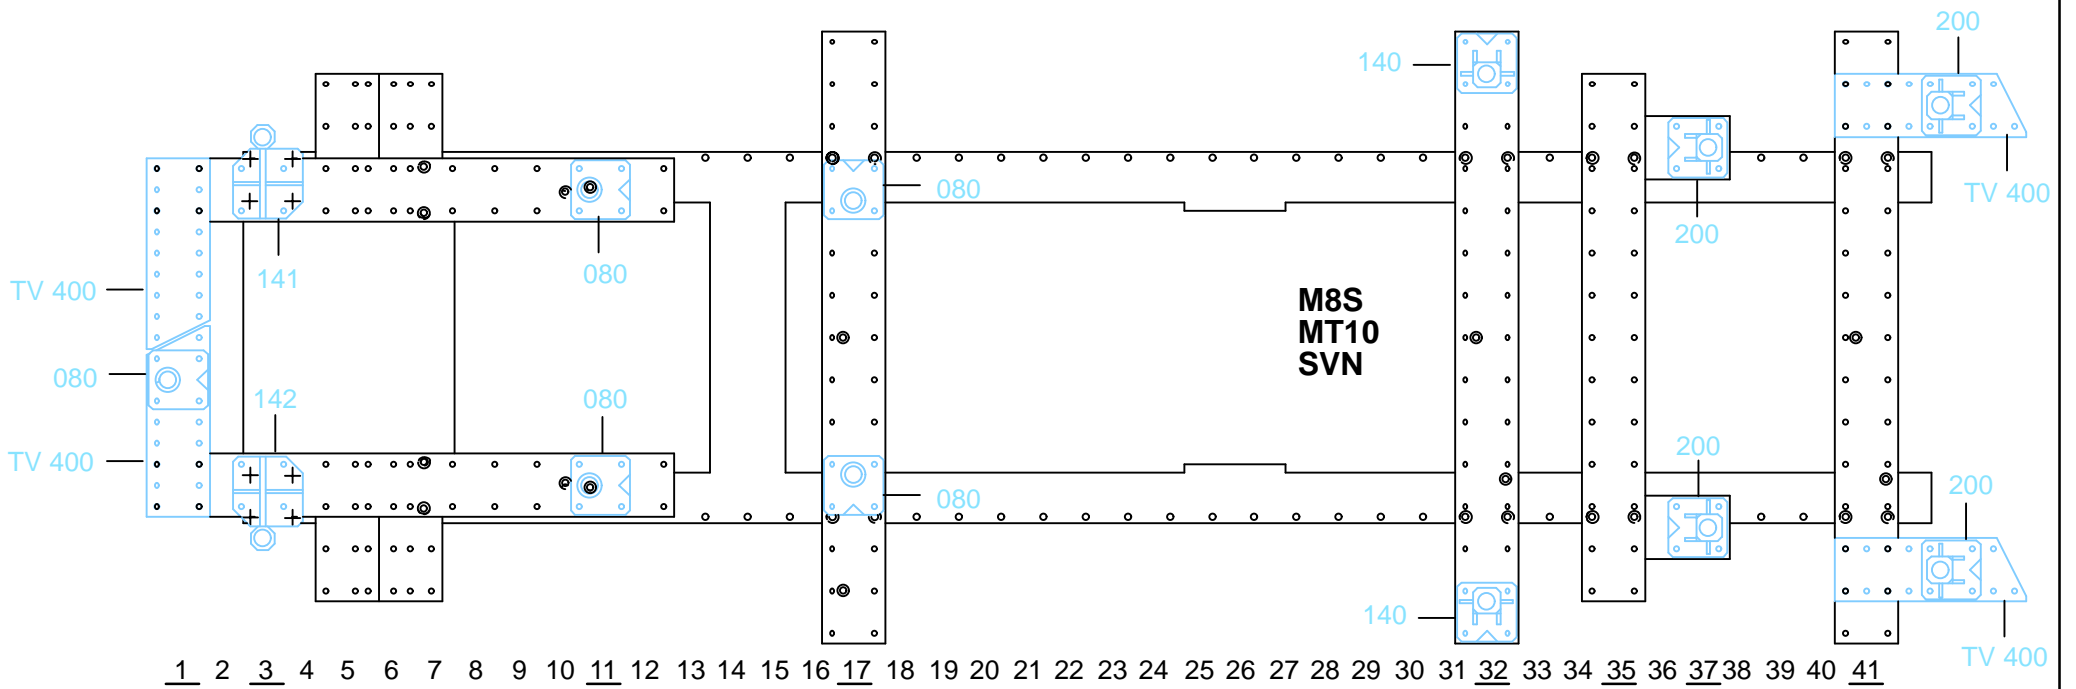

M 12-25	10
M 12-30	2
M 12-90	6
M 10x1,25-25	8
M 10x1,25-90	2
M 12x1,25-60	4
M 12x1,25-80	2
M 12x1,25-120	4
M 12x1,25-140	2
M 12	6
MU 12	4

**777.300**

84 Kg    02.07.99    421-D-23A

**M8S  
MT10  
SVN**

○ Avec ou sans mécanique  
With or without mechanical elements  
Con o senza parti meccaniche  
Mit oder ohne Aggregate  
Con ó sin mecanica desmontada

**MITSUBISHI**

**777.300**

84 Kg | 02.07.99 | 421-D-23B

**M8S  
MT10  
SVN**

**M8S  
MT10  
SVN**

○ Avec ou sans mécanique  
With or without mechanical elements  
Con o senza parti meccaniche  
Mit oder ohne Aggregate  
Con ó sin mecanica desmontada