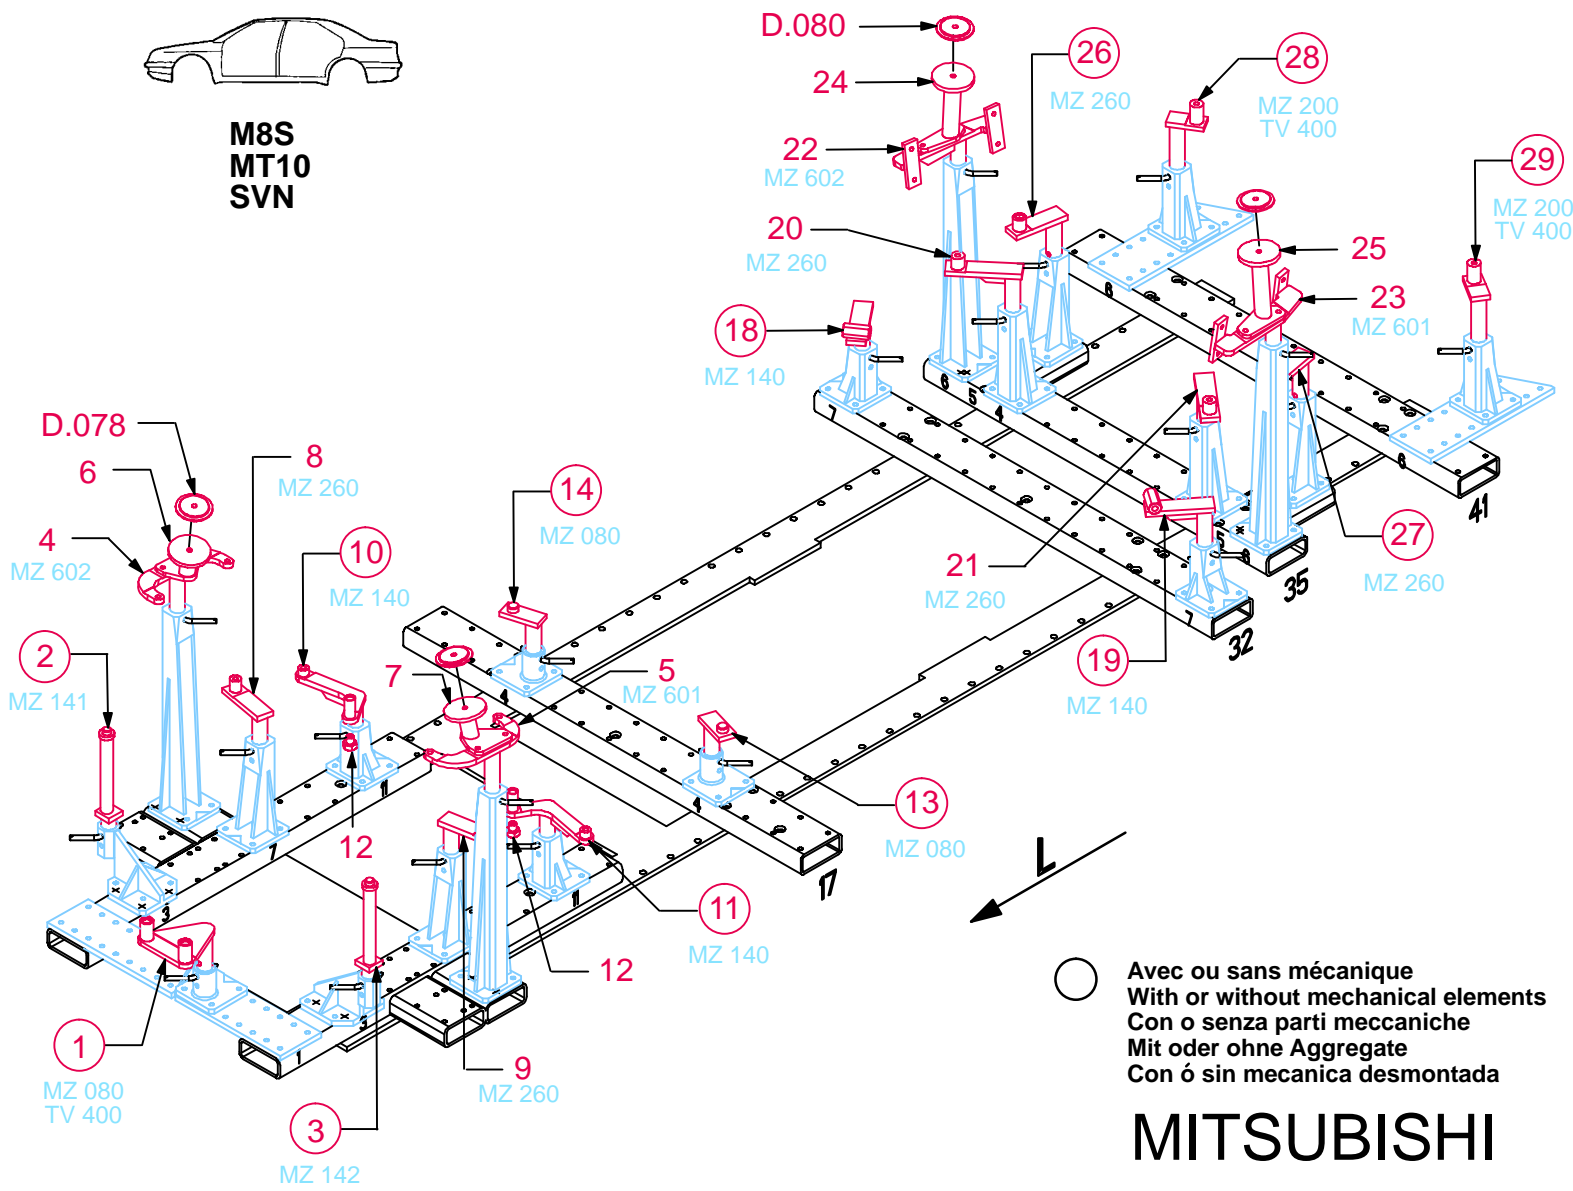

**M8S  
MT10  
SVN**

○ Avec ou sans mécanique  
With or without mechanical elements  
Con o senza parti meccaniche  
Mit oder ohne Aggregate  
Con ó sin mecanica desmontada

**MITSUBISHI**

REP.	REFERENCE	PDS	NB	MZ
1	777.7001	4,7	1	080
2	777.7002	2,4	1	141
3	777.7003	2,4	1	142
4	777.7004	3,7	1	602
5	777.7005	3,7	1	601
6	777.7006	1,8	1	
7	777.7007	1,8	1	
8	777.7008	2,4	1	260
9	777.7009	2,4	1	260
10	777.7010	3,2	1	140/080
11	777.7011	3,2	1	140/080
12	777.7012	0,1	2	
13	777.7013	2,2	1	080
14	777.7014	2,2	1	080
15	777.7015	2,6	1	200/140
16	777.7016	2,6	1	200/140
17	777.7017	0,2	4	
18	777.7018	3,3	1	140
19	777.7019	3,3	1	140
20	777.7020	3,2	1	260
21	777.7021	3,2	1	260
22	777.7022	4,4	1	602
23	777.7023	4,4	1	601
24	777.7024	2,0	1	
25	777.7025	2,0	1	
26	777.7026	2,8	1	260/200
27	777.7027	2,8	1	260/200
28	777.7028	3,1	1	200
29	777.7029	3,1	1	200
	D.078	0,5	2	
	D.080	0,5	2	

M 12-25	10
M 12-30	2
M 12-90	6
M 10x1,25-25	8
M 10x1,25-90	2
M 12x1,25-60	4
M 12x1,25-80	2
M 12x1,25-120	4
M 12x1,25-140	2
M 12	6
MU 12	4

**777.300**

84 Kg    02.07.99    421-D-23A

**M8S  
MT10  
SVN**

○ Avec ou sans mécanique  
With or without mechanical elements  
Con o senza parti meccaniche  
Mit oder ohne Aggregate  
Con ó sin mecanica desmontada

**MITSUBISHI**

**777.300**

84 Kg | 02.07.99 | 421-D-23B

**M8S  
MT10  
SVN**

**M8S  
MT10  
SVN**

○ Avec ou sans mécanique  
With or without mechanical elements  
Con o senza parti meccaniche  
Mit oder ohne Aggregate  
Con ó sin mecanica desmontada

**MITSUBISHI**

**777.300**

84 Kg	02.07.99	421-D-23C
-------	----------	-----------