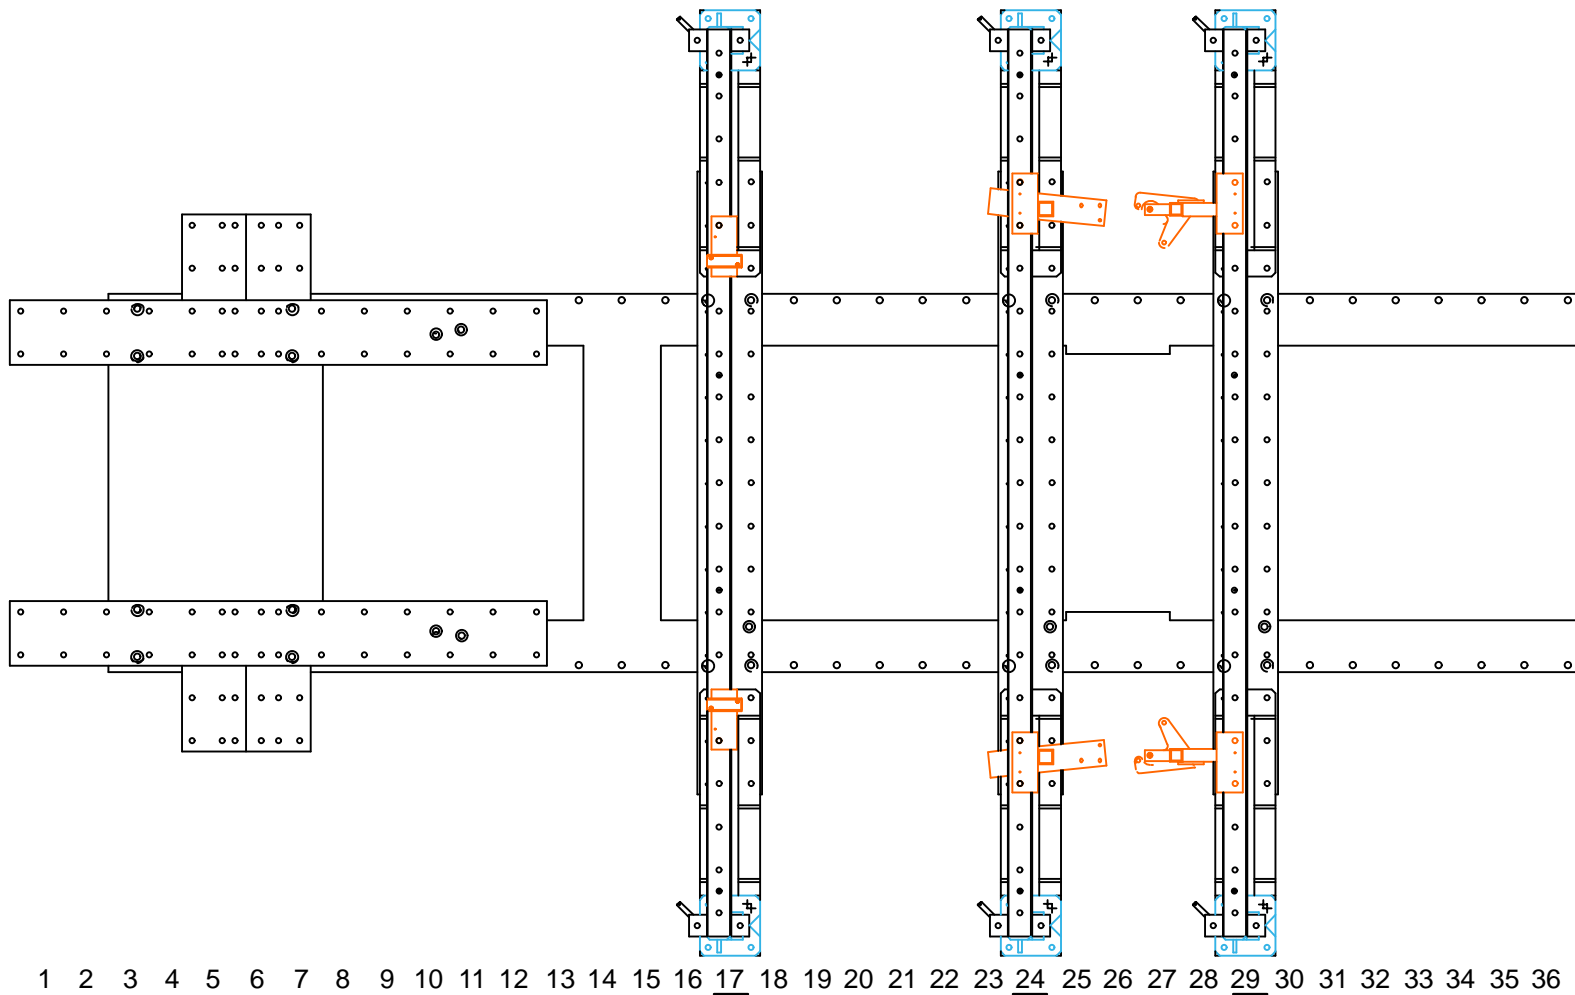

REP.	REFERENCE	PDS	NB
38	776.7038	1,8	1
39	776.7039	1,8	1
40	776.7040	3,3	1
41	776.7041	3,3	1
42	776.7042	3,4	1
43	776.7043	3,4	1
44	776.7044	0,1	2
M 6-25 M 8-25			4 6
M 6			6

complément au **776.310 + 776.309**
 complementary set to
 complemento al **+ 9113.043**
 zusatz zu

PEUGEOT

776.800

18 Kg | 13.12.2000 | 776.800-1RA3

1 2 3 4 5 6 7 8 9 10 11 12 13 14 15 16 17 18 19 20 21 22 23 24 25 26 27 28 29 30 31 32 33 34 35 36