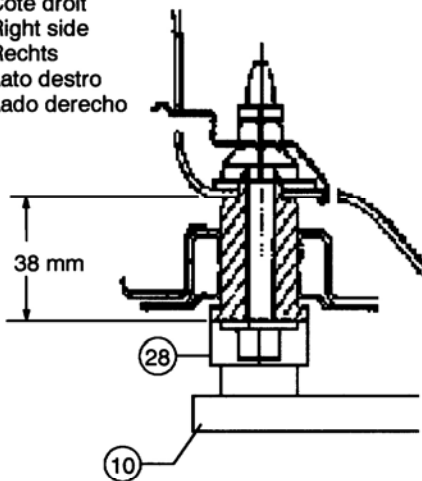

**PHASE II**

**PHASE I**

Côté gauche  
Left side  
Links  
Lato sinistro  
Lado izquierdo

MOD. 2000 →  
PHASE II

Côté gauche  
Left side  
Links  
Lato sinistro  
Lado izquierdo

Côté droit  
Right side  
Rechts  
Lato destro  
Lado derecho

Côté droit  
Right side  
Rechts  
Lato destro  
Lado derecho

**774.320**

41 Kg | 24.07.2001 | 427-D-27W

MOD. 2000 →

Côté droit  
Right side  
Rechts  
Lato destro  
Lado derecho

Côté droit  
Right side  
Rechts  
Lato destro  
Lado derecho

PHASE II

Côté droit  
Right side  
Rechts  
Lato destro  
Lado derecho