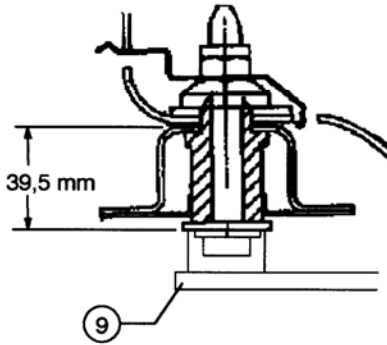

M 10-25	2
M 10-30	2
M 10-150	2
M 10x1,25-16	2
M 12-25	2
M 12-30	2
CHc 12-30	2
LU 10	2
M 10	2
M 10x1,25	2

RENAULT

**774.320**

41 Kg    24.07.2001    427-D-27T

**RENAULT**

**774.320**

41 Kg | 13.11.2001 | 427-D-27U

**PHASE II**

**PHASE I**

Côté gauche  
Left side  
Links  
Lato sinistro  
Lado izquierdo

MOD. 2000 →  
PHASE II

Côté gauche  
Left side  
Links  
Lato sinistro  
Lado izquierdo

Côté droit  
Right side  
Rechts  
Lato destro  
Lado derecho

Côté droit  
Right side  
Rechts  
Lato destro  
Lado derecho

**774.320**

41 Kg | 24.07.2001 | 427-D-27W

MOD. 2000 →

Côté droit  
Right side  
Rechts  
Lato destro  
Lado derecho

Côté droit  
Right side  
Rechts  
Lato destro  
Lado derecho