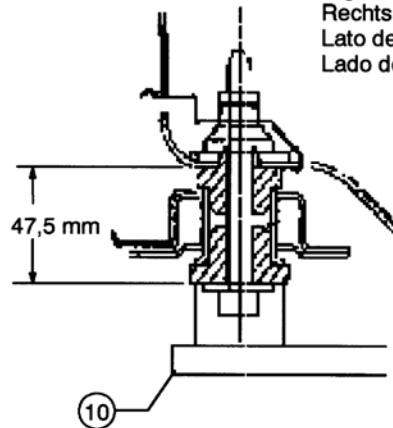

**PHASE II**

**PHASE I**

Côté gauche  
Left side  
Links  
Lato sinistro  
Lado izquierdo

MOD. 2000 →  
PHASE II

Côté gauche  
Left side  
Links  
Lato sinistro  
Lado izquierdo

Côté droit  
Right side  
Rechts  
Lato destro  
Lado derecho

Côté droit  
Right side  
Rechts  
Lato destro  
Lado derecho

**774.320**

41 Kg | 24.07.2001 | 427-D-27W

MOD. 2000 →

Côté droit  
Right side  
Rechts  
Lato destro  
Lado derecho

Côté droit  
Right side  
Rechts  
Lato destro  
Lado derecho