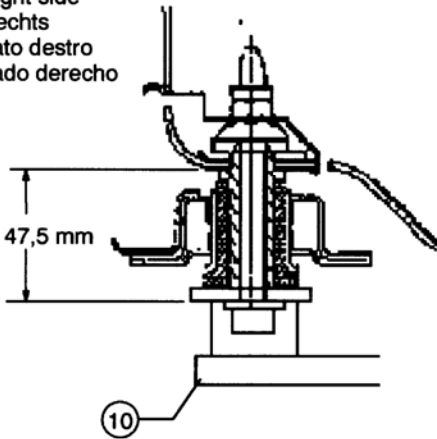

**PHASE II**

**PHASE I**

Côté gauche  
Left side  
Links  
Lato sinistro  
Lado izquierdo

MOD. 2000 →  
PHASE II

Côté gauche  
Left side  
Links  
Lato sinistro  
Lado izquierdo

Côté droit  
Right side  
Rechts  
Lato destro  
Lado derecho

Côté droit  
Right side  
Rechts  
Lato destro  
Lado derecho

**774.320**

41 Kg | 24.07.2001 | 427-D-27W

MOD. 2000 →

Côté droit  
Right side  
Rechts  
Lato destro  
Lado derecho

Côté droit  
Right side  
Rechts  
Lato destro  
Lado derecho