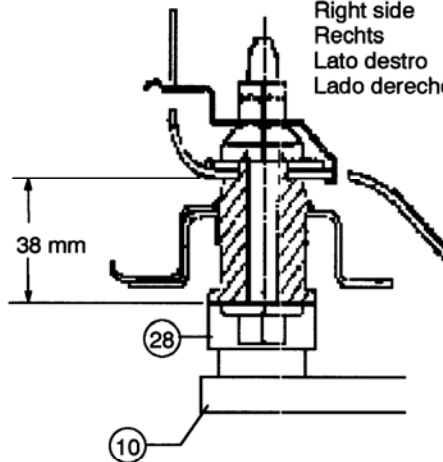

**PHASE II**

**PHASE I**

Côté gauche  
Left side  
Links  
Lato sinistro  
Lado izquierdo

MOD. 2000 →  
PHASE II

Côté gauche  
Left side  
Links  
Lato sinistro  
Lado izquierdo

Côté droit  
Right side  
Rechts  
Lato destro  
Lado derecho

Côté droit  
Right side  
Rechts  
Lato destro  
Lado derecho

**774.320**

41 Kg | 24.07.2001 | 427-D-27W

MOD. 2000 →

Côté droit  
Right side  
Rechts  
Lato destro  
Lado derecho

Côté droit  
Right side  
Rechts  
Lato destro  
Lado derecho