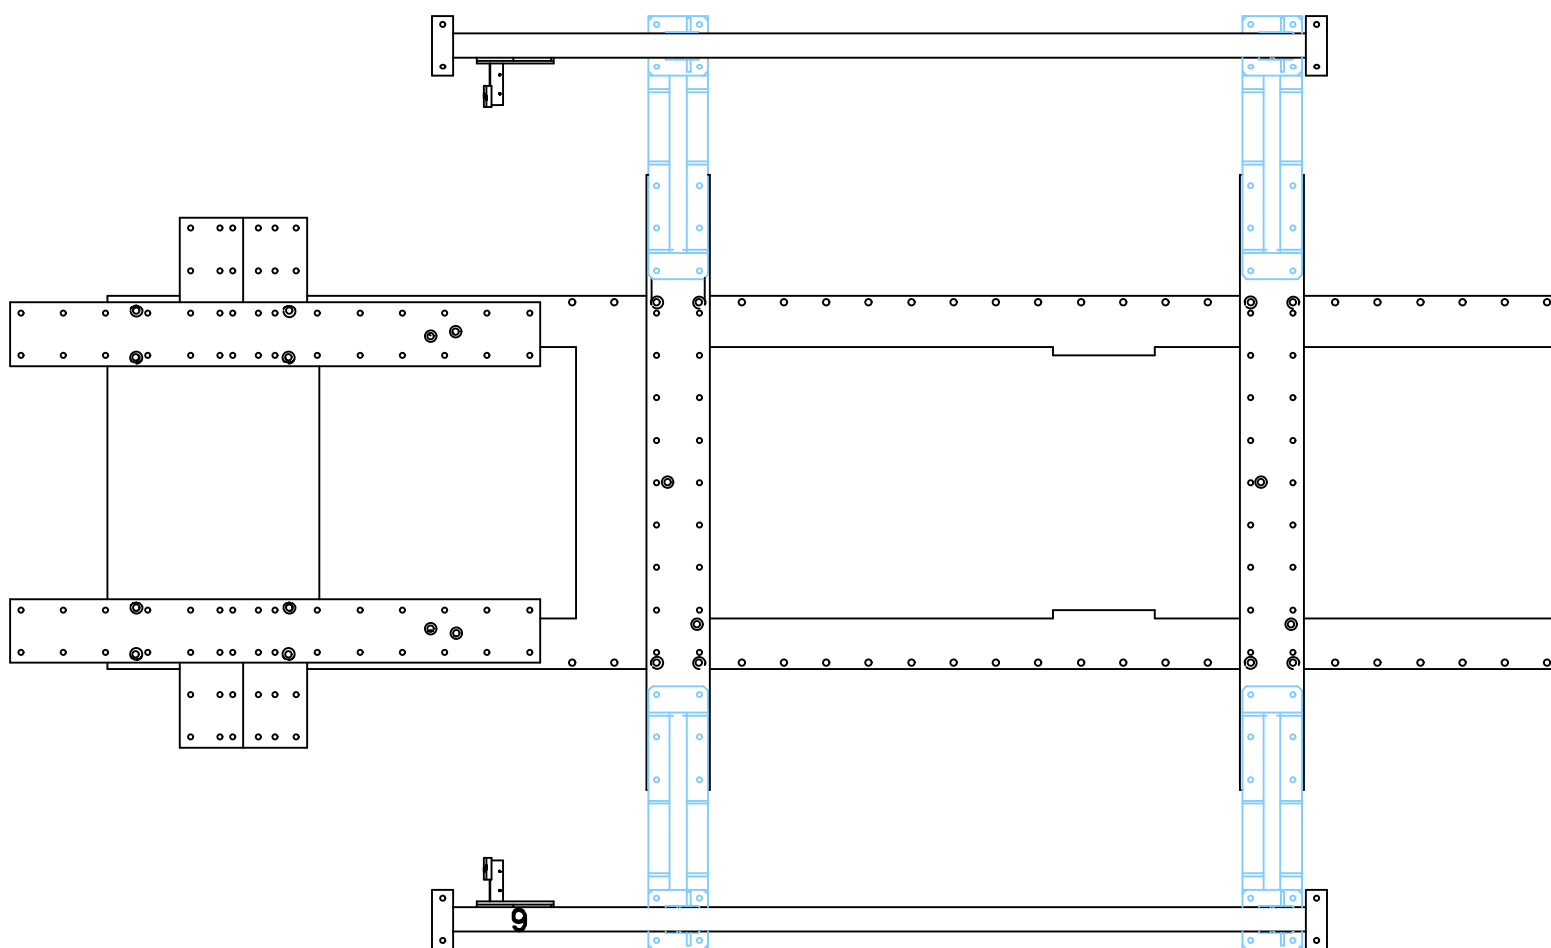

REP.	REFERENCE	PDS	NB
48	770.7048	2,0	2
49	770.7049	2,2	1
	M 6-30 M 6-35 M 12-20		2 2 4

complément au  
complementary set to  
complemento al  
zusatz zu

**770.300**  
**+ 770.800**  
**+ 9113.023**

**770.900**

7 Kg    17.05.99    770.900-1RVA3

○ □ △ Voir texte  
 See text  
 Siehe Text  
 Vedere testo  
 Ver instrucciones

**BMW**

**770.900**

7 Kg	17.05.99	770.900-1RVA3
------	----------	---------------

1 2 3 4 5 6 7 8 9 10 11 12 13 14 15 16 17 18 19 20 21 22 23 24 25 26 27 28 29 30 31 32 33 34 35 36