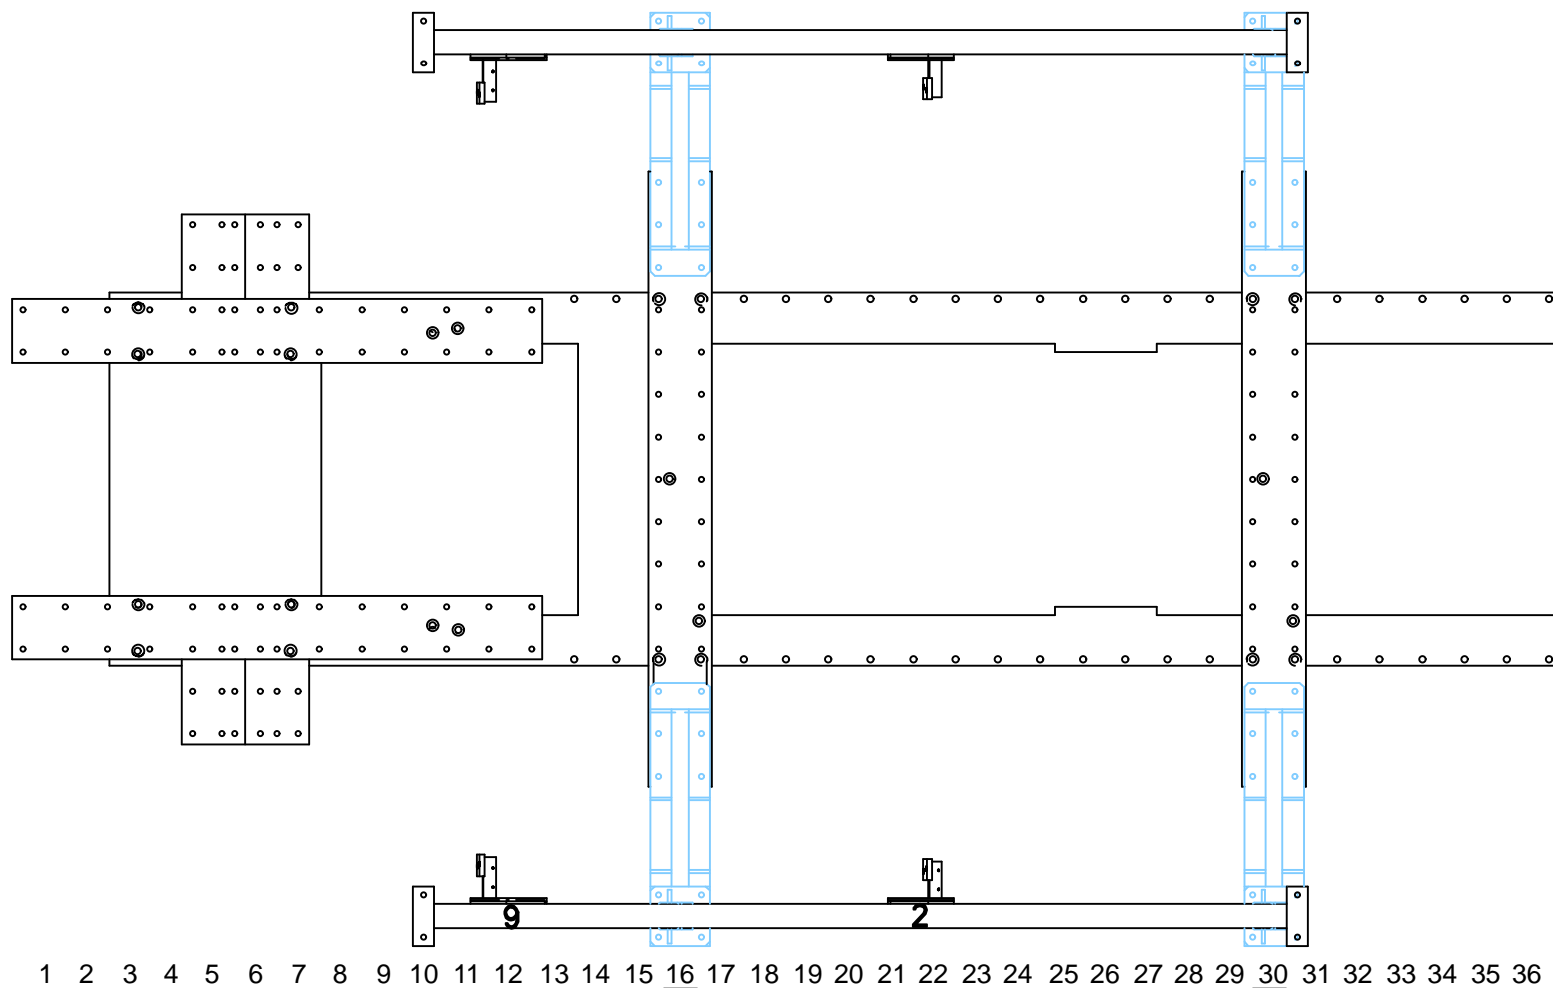

REP.	REFERENCE	PDS	NB
48	770.7048	2,0	2
49	770.7049	2,2	1
	M 6-30 M 6-35 M 12-20		2 2 4

complément au  
complementary set to  
complemento al  
zusatz zu

**770.300**  
**+ 770.800**  
**+ 9113.023**

**770.900**

7 Kg    17.05.99    770.900-1RVA3

○ □ △ Voir texte  
 See text  
 Siehe Text  
 Vedere testo  
 Ver instrucciones

**BMW**

**770.900**

7 Kg	17.05.99	770.900-1RVA3
------	----------	---------------

1 2 3 4 5 6 7 8 9 10 11 12 13 14 15 16 17 18 19 20 21 22 23 24 25 26 27 28 29 30 31 32 33 34 35 36