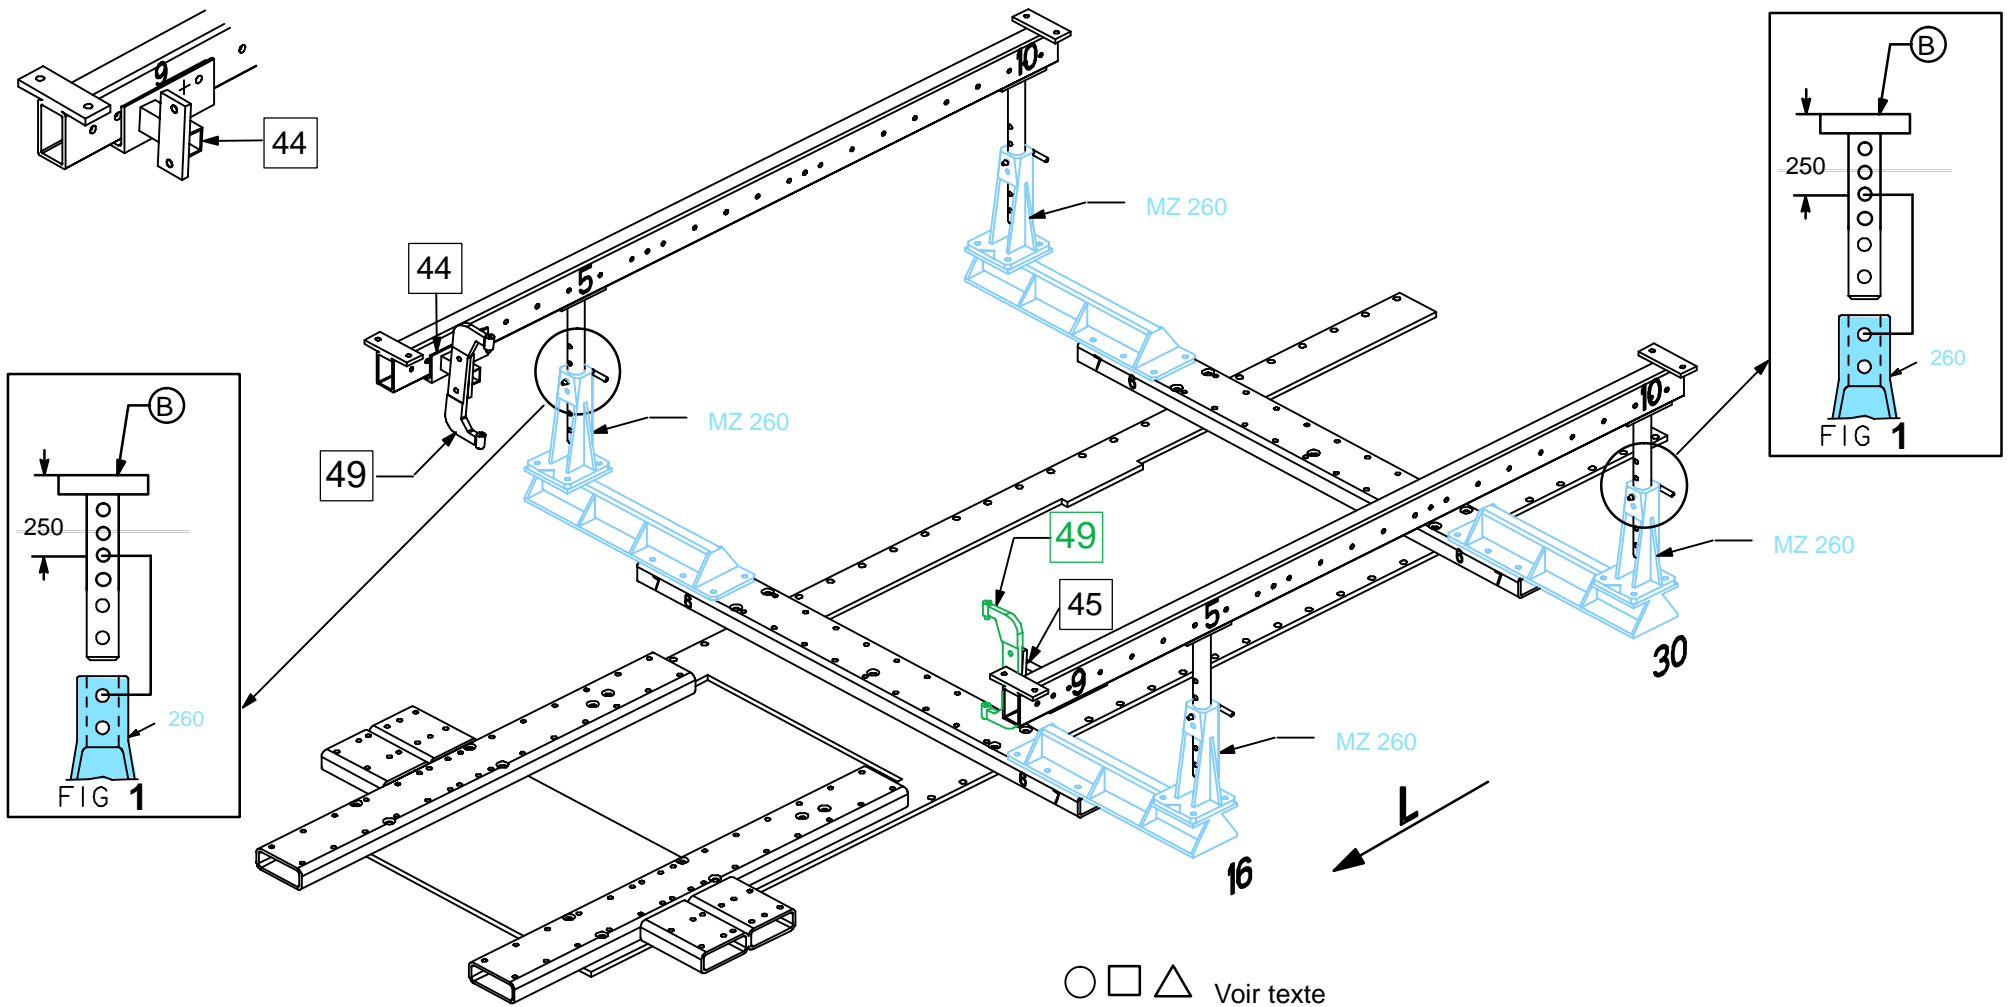

REP.	REFERENCE	PDS	NB
48	770.7048	2,0	2
49	770.7049	2,2	1
	M 6-30 M 6-35 M 12-20		2 2 4

complément au  
complementary set to  
complemento al  
zusatz zu

**770.300**  
**+ 770.800**  
**+ 9113.023**

**770.900**

7 Kg    17.05.99    770.900-1RVA3

○ □ △ Voir texte  
 See text  
 Siehe Text  
 Vedere testo  
 Ver instrucciones

**BMW**

**770.900**

7 Kg	17.05.99	770.900-1RVA3
------	----------	---------------

1 2 3 4 5 6 7 8 9 10 11 12 13 14 15 16 17 18 19 20 21 22 23 24 25 26 27 28 29 30 31 32 33 34 35 36