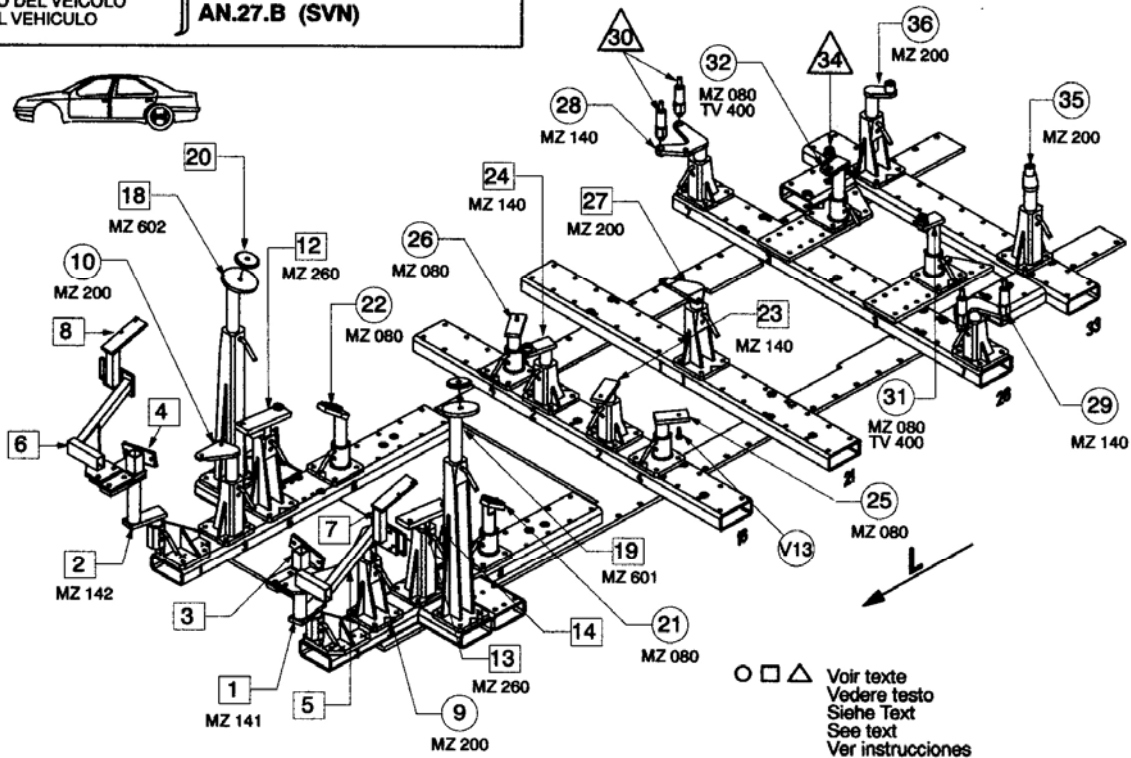

BMW

770.300

85 Kg | 10.10.2005 | 406-D-15B

ANCRAGE DU VEHICULE
ANCHORING OF THE VEHICLE
VERANKERUNG DES FAHRZEUGS
ANCORAGGIO DEL VEICOLO
ANCLAJE DEL VEHICULO

AN.27 (MUF7 - M8S - MT10)
Ou/Or/Oder/O
AN.27.B (SVN)

○ □ △
Voir texte
Vedere testo
Siehe Text
See text
Ver instrucciones

BMW

770.300

85 Kg 05.03.98 406-D-15C