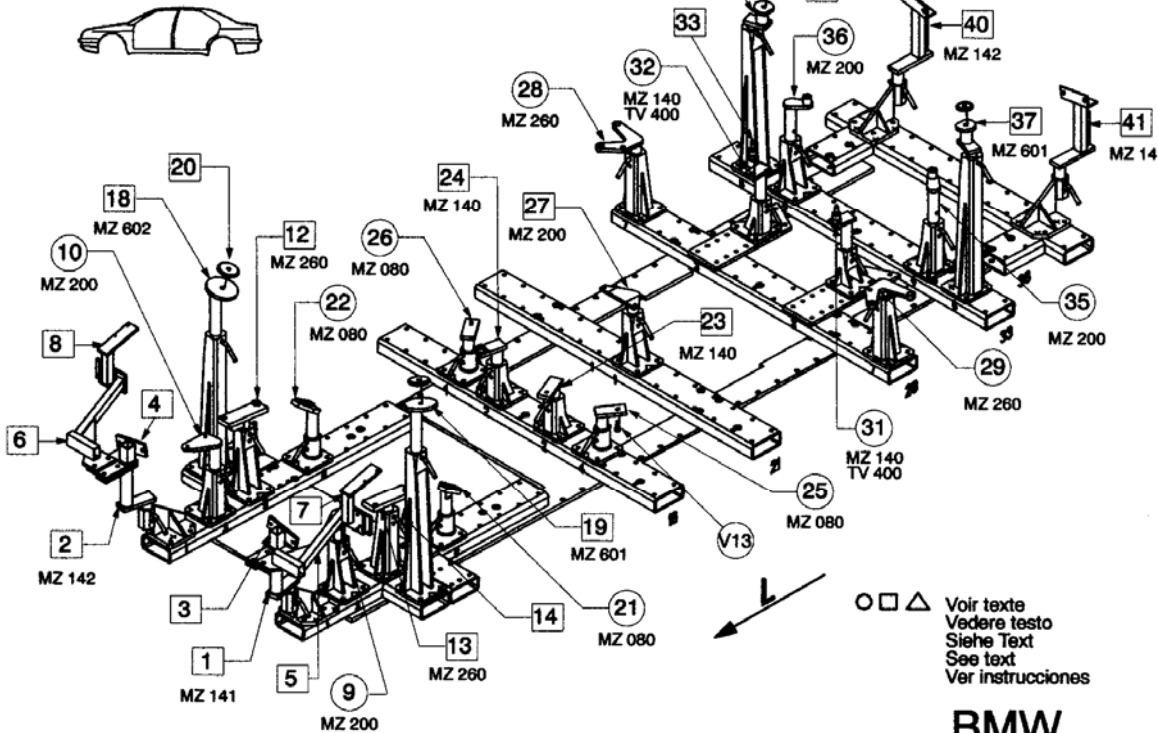

ANCRAGE DU VEHICULE
ANCHORING OF THE VEHICLE
VERANKERUNG DES FAHRZEUGS
ANCORAGGIO DEL VEICOLO
ANCLAJE DEL VEHICULO

AN.27 (MUF7 - M8S - MT10)
Ou/Or/Oder/O
AN.27.B (SVN)

□ ○ △ Voir texte
Vedere testo
Siehe Text
See text
Ver instrucciones

M 6x25	4
M 6x40	2
M 6x20	4
M 6x30	1
M 6x45	1
M 10x40	4
M 12x25	8
M 12.150x25	2
M 12.150x40	2
M 12.150x50	4
M 12.150x70	2
M 12.150x80	2
M 12.150x120	2
M 12.150x140	2
M 14x30	4
955.750	8

M 8	2
M 12	8
M 14	4

770.300

85 Kg | 05.03.98 | 406-D-15A

ANCRAGE DU VEHICULE
ANCHORING OF THE VEHICLE
VERANKERUNG DES FAHRZEUGS
ANCORAGGIO DEL VEICOLO
ANCLAJE DEL VEHICULO

AN.27 (MUF7 - M8S - MT10)
Ou/Or/Oder/O
AN.27.B (SVN)

○ □ △
Voir texte
Vedere testo
Siehe Text
See text
Ver instrucciones

BMW

770.300

85 Kg 05.03.98 406-D-15C