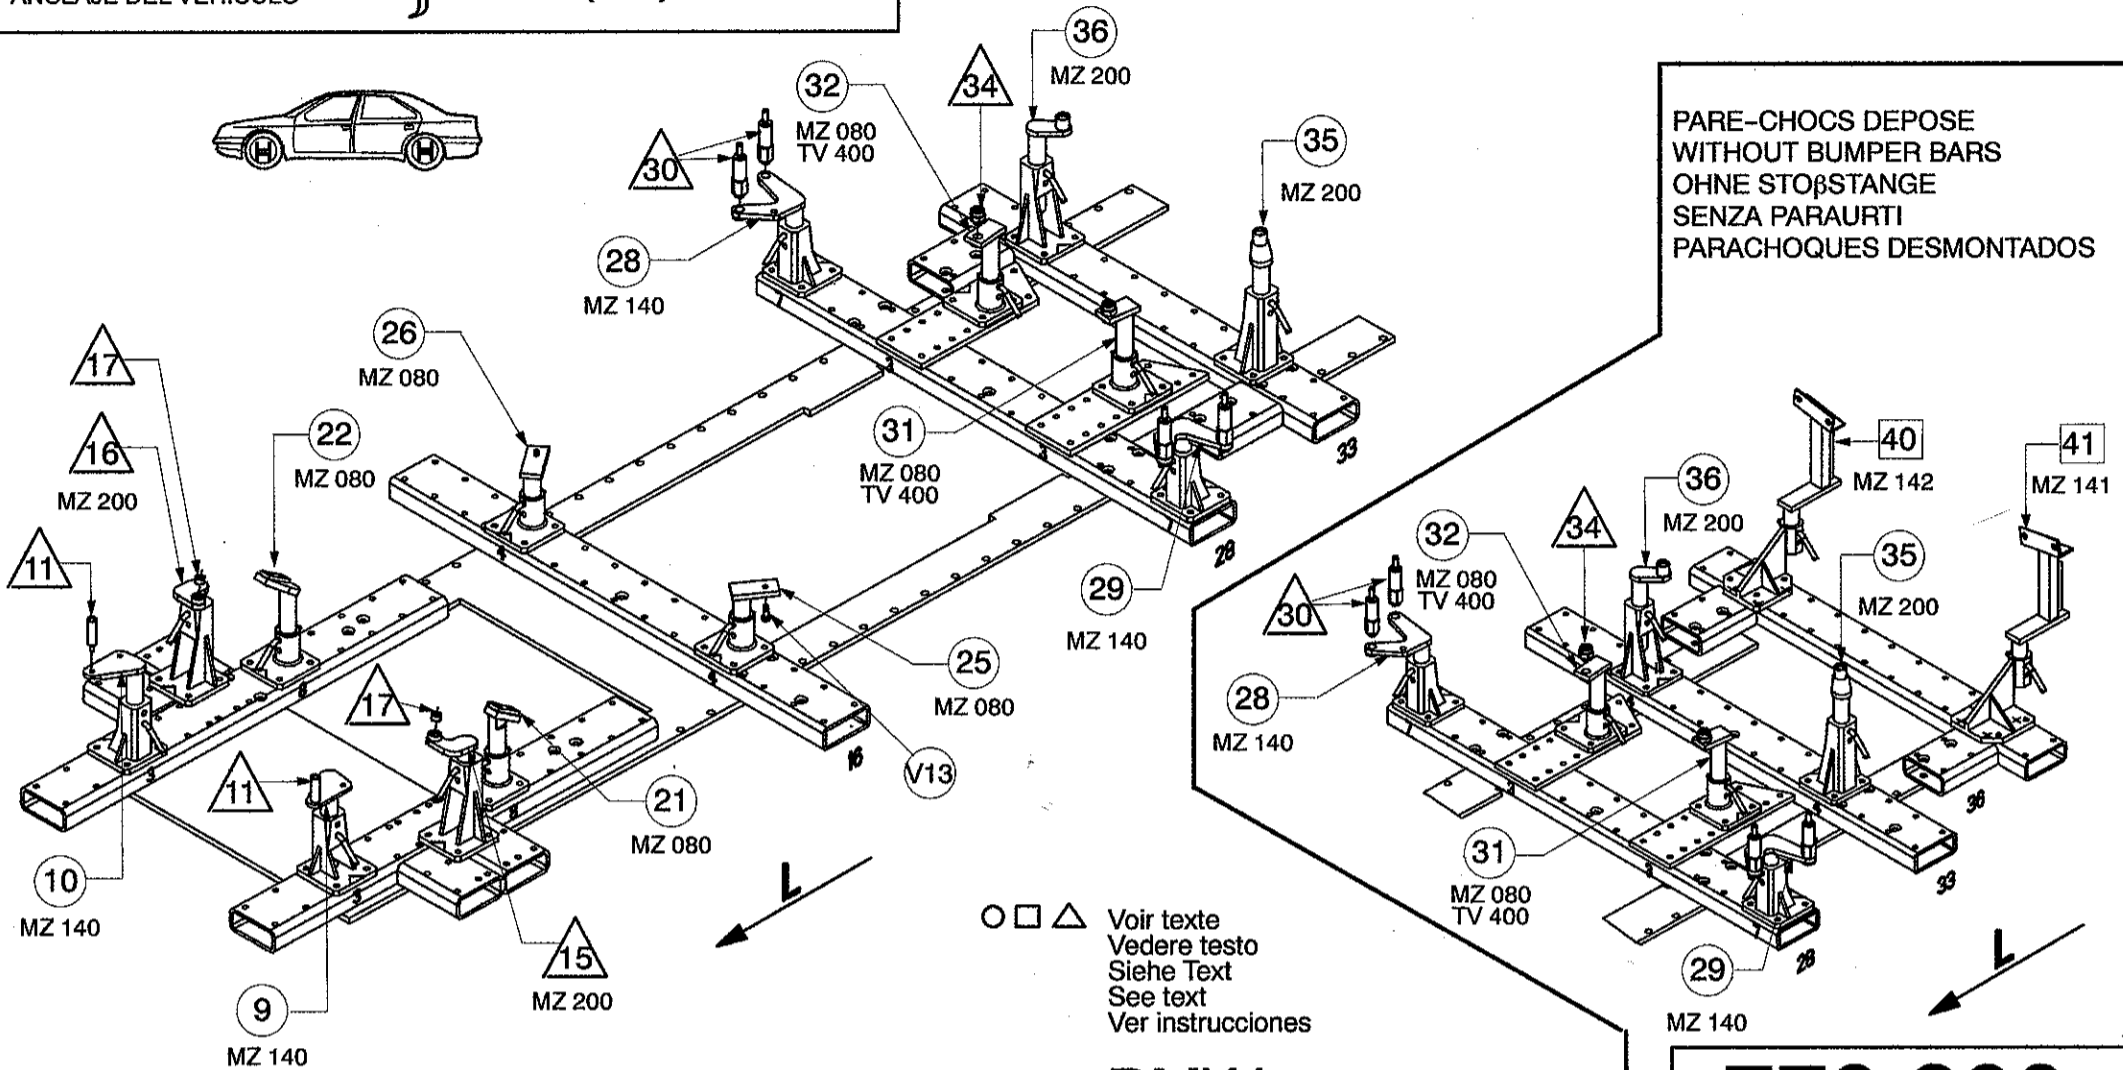

770.300

85 Kg | 05.03.98 | 406-D-15A

ANCRAGE DU VEHICULE
ANCHORING OF THE VEHICLE
VERANKERUNG DES FAHRZEUGS
ANCORAGGIO DEL VEICOLO
ANCLAJE DEL VEHICULO

AN.27 (MUF7 - M8S - MT10)
Ou/Or/Oder/O
AN.27.B (SVN)

BMW

770.300

85 Kg | 10.10.2005 | 406-D-15B

ANCRAGE DU VEHICULE
ANCHORING OF THE VEHICLE
VERANKERUNG DES FAHRZEUGS
ANCORAGGIO DEL VEICOLO
ANCLAJE DEL VEHICULO

AN.27 (MUF7 - M8S - MT10)
Ou/Or/Oder/O
AN.27.B (SVN)