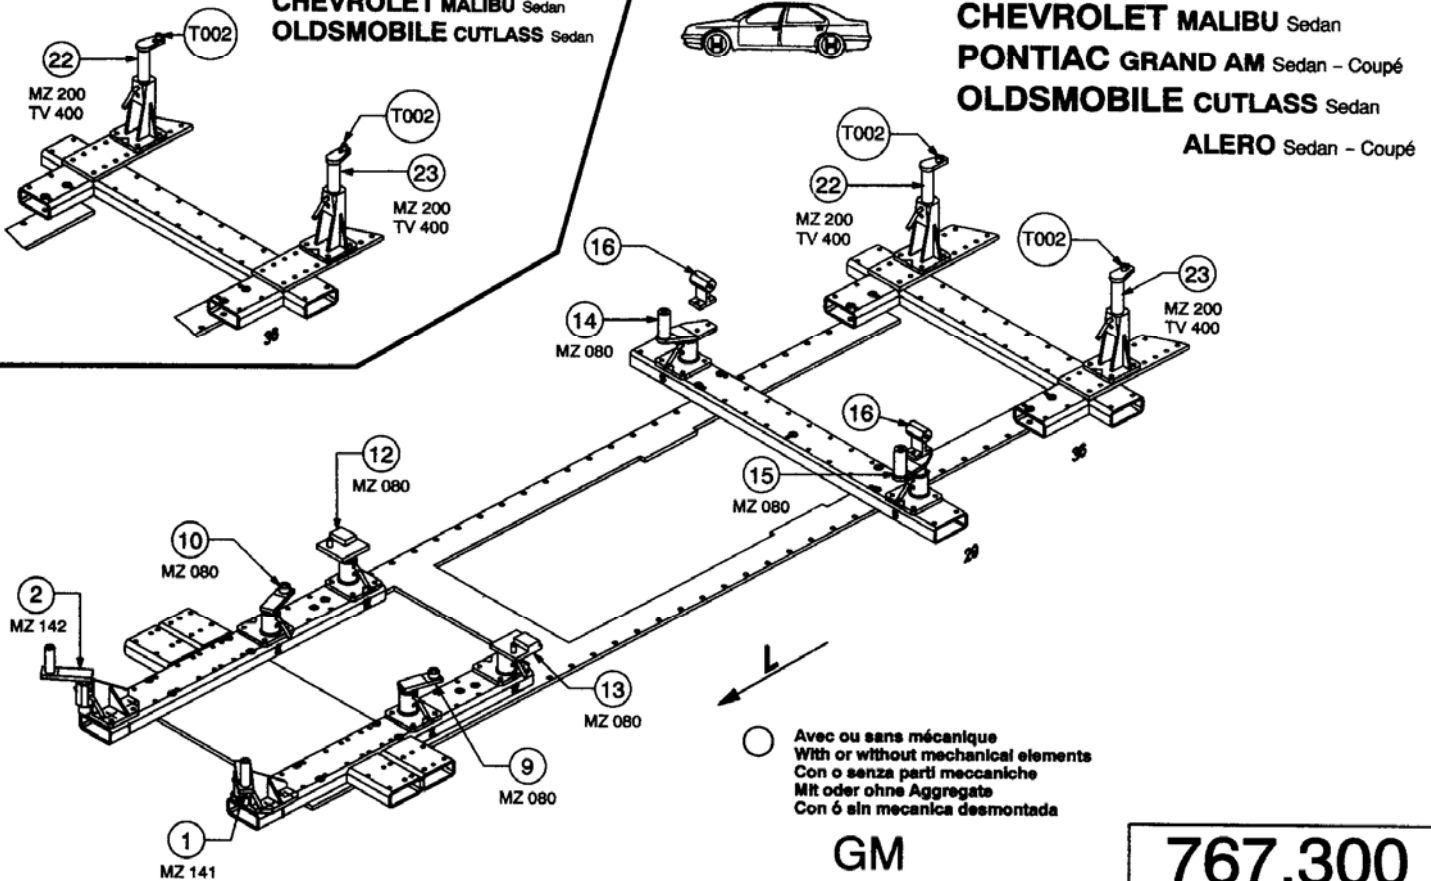

M 10-30	4
M 12-30	4
M 12-50	4
M 14-120	1
M 14-180	4
M 14	1
LU 14	2

GM

767.300

51 Kg | 10.12.98 | 440-D-21A

CHEVROLET MALIBU Sedan
OLDSMOBILE CUTLASS Sedan

CHEVROLET MALIBU Sedan
OLDSMOBILE CUTLASS Sedan

CHEVROLET MALIBU Sedan
PONTIAC GRAND AM Sedan - Coupé
OLDSMOBILE CUTLASS Sedan
ALERO Sedan - Coupé

GM

767.300

51 Kg	10.12.98	440-D-21B
-------	----------	-----------

CHEVROLET MALIBU Sedan
OLDSMOBILE CUTLASS Sedan

● GRAND AM Sedan - Coupé
● ALERO Sedan - Coupé

○ MALIBU Sedan
○ CUTLASS Sedan