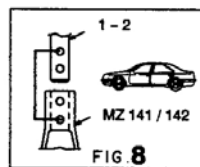

M 10-30	4
M 12-30	4
M 12-50	4
M 14-120	1
M 14-180	4
M 14	1
LU 14	2

GM

767.300

51 Kg | 10.12.98 | 440-D-21A

CHEVROLET MALIBU Sedan
OLDSMOBILE CUTLASS Sedan

CHEVROLET MALIBU Sedan
OLDSMOBILE CUTLASS Sedan

CHEVROLET MALIBU Sedan
PONTIAC GRAND AM Sedan - Coupé
OLDSMOBILE CUTLASS Sedan
ALERO Sedan - Coupé

GM

767.300

51 Kg	10.12.98	440-D-21B
-------	----------	-----------

CHEVROLET MALIBU Sedan
OLDSMOBILE CUTLASS Sedan

● GRAND AM Sedan - Coupé
● ALERO Sedan - Coupé

○ MALIBU Sedan
○ CUTLASS Sedan