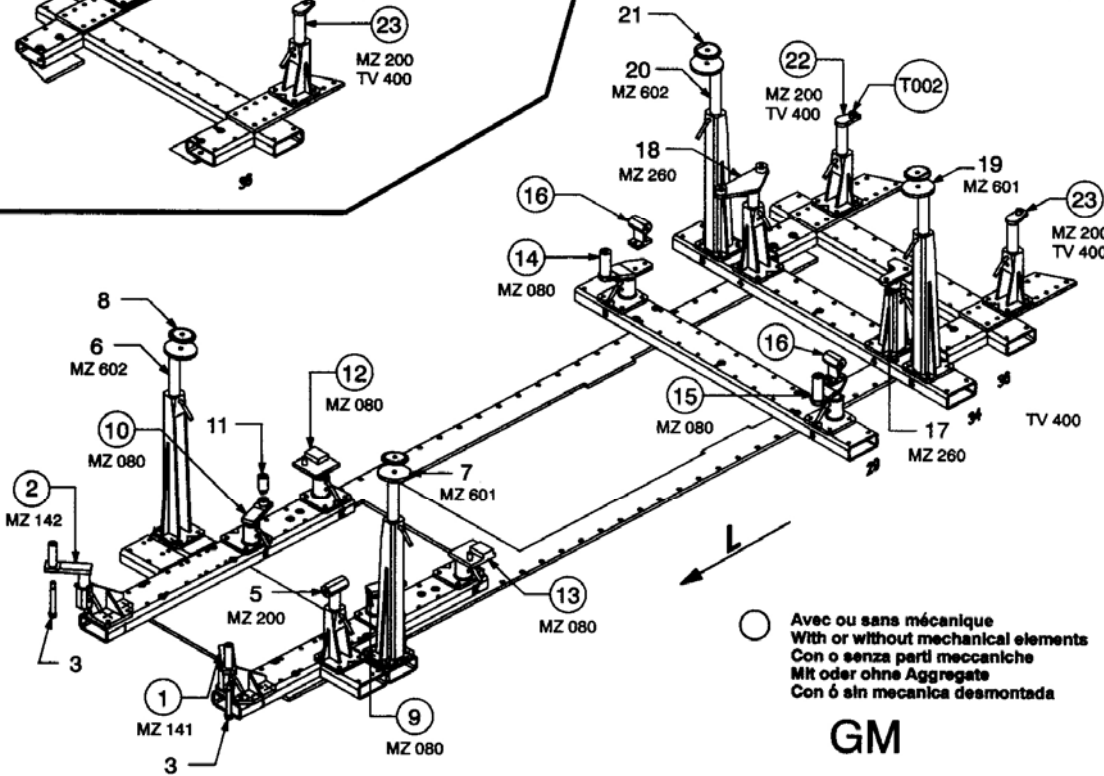

CHEVROLET MALIBU Sedan
OLDSMOBILE CUTLASS Sedan

CHEVROLET MALIBU Sedan
PONTIAC GRAND AM Sedan - Coupé
OLDSMOBILE CUTLASS Sedan

ALERO Sedan - Coupé

REP.	REFERENCE	PDS	NB	MZ
1	767.7001	3,0	1	141
2	767.7002	3,0	1	142
3	767.7003	0,3	2	
5	767.7005	2,6	1	200
6	767.7006	2,2	1	602
7	767.7007	2,2	1	601
8	767.7008	0,5	2	
9	767.7009	1,5	1	080
10	767.7010	1,5	1	080
11	767.7011	0,4	2	
12	767.7012	3,0	1	080
13	767.7013	3,0	1	080
14	767.7014	3,2	1	080
15	767.7015	3,2	1	080
16	767.7016	1,5	2	
17	767.7017	2,7	1	260
18	767.7018	3,8	1	260
19	767.7019	2,3	1	601
20	767.7020	2,3	1	602
21	767.7021	0,5	2	
22	767.7022	2,3	1	200
23	767.7023	2,3	1	200
	T.002	0,1	2	

M 10-30	4
M 12-30	4
M 12-50	4
M 14-120	1
M 14-180	4
M 14	1
LU 14	2

GM

767.300

51 Kg | 10.12.98 | 440-D-21A

CHEVROLET MALIBU Sedan
OLDSMOBILE CUTLASS Sedan