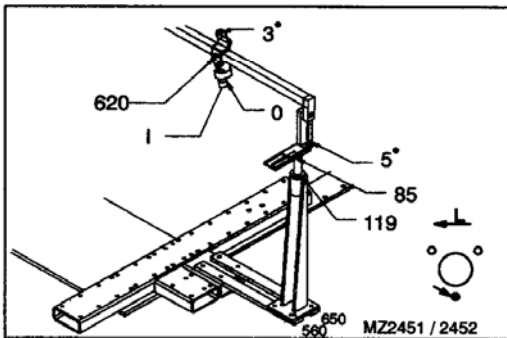

M 10-30	4
M 12-30	4
M 12-50	4
M 14-120	1
M 14-180	4
M 14	1
LU 14	2

GM

767.300

51 Kg | 10.12.98 | 440-D-21A

CHEVROLET MALIBU Sedan
OLDSMOBILE CUTLASS Sedan

CHEVROLET MALIBU Sedan
OLDSMOBILE CUTLASS Sedan

CHEVROLET MALIBU Sedan
PONTIAC GRAND AM Sedan - Coupé
OLDSMOBILE CUTLASS Sedan
ALERO Sedan - Coupé

GM

767.300

51 Kg	10.12.98	440-D-21B
-------	----------	-----------

CHEVROLET MALIBU Sedan
OLDSMOBILE CUTLASS Sedan

● GRAND AM Sedan - Coupé
● ALERO Sedan - Coupé

○ MALIBU Sedan
○ CUTLASS Sedan