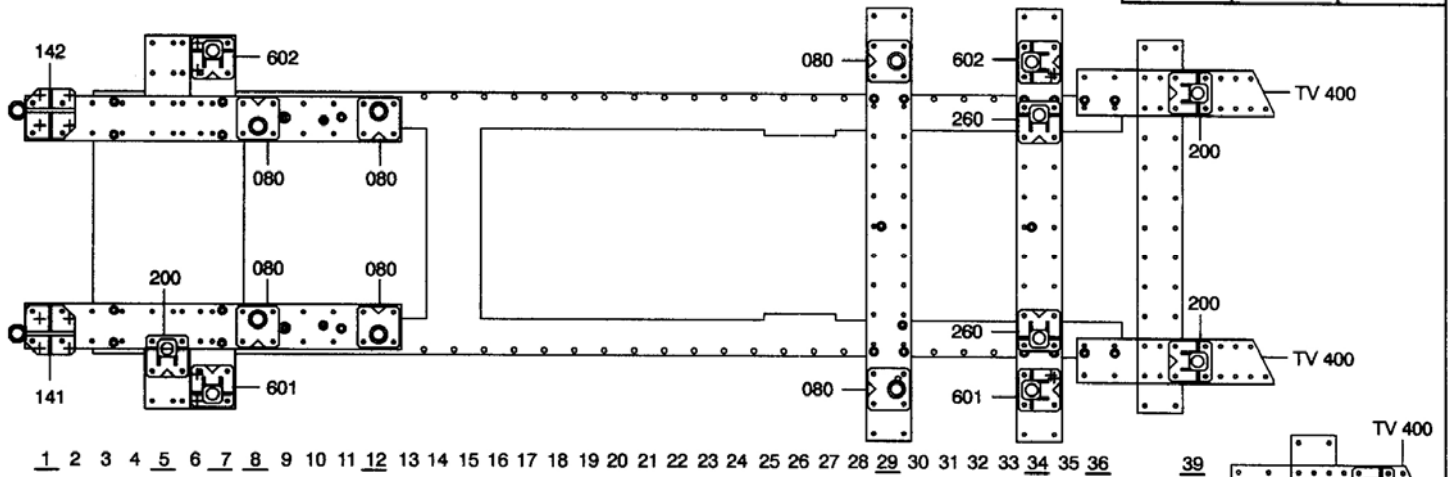

CHEVROLET MALIBU Sedan
OLDSMOBILE CUTLASS Sedan

CHEVROLET MALIBU Sedan
PONTIAC GRAND AM Sedan - Coupé
OLDSMOBILE CUTLASS Sedan

ALERO Sedan - Coupé

REP.	REFERENCE	PDS	NB	MZ
1	767.7001	3,0	1	141
2	767.7002	3,0	1	142
3	767.7003	0,3	2	
5	767.7005	2,6	1	200
6	767.7006	2,2	1	602
7	767.7007	2,2	1	601
8	767.7008	0,5	2	
9	767.7009	1,5	1	080
10	767.7010	1,5	1	080
11	767.7011	0,4	2	
12	767.7012	3,0	1	080
13	767.7013	3,0	1	080
14	767.7014	3,2	1	080
15	767.7015	3,2	1	080
16	767.7016	1,5	2	
17	767.7017	2,7	1	260
18	767.7018	3,8	1	260
19	767.7019	2,3	1	601
20	767.7020	2,3	1	602
21	767.7021	0,5	2	
22	767.7022	2,3	1	200
23	767.7023	2,3	1	200
	T.002	0,1	2	

M 10-30	4
M 12-30	4
M 12-50	4
M 14-120	1
M 14-180	4
M 14	1
LU 14	2

GM

767.300

51 Kg | 10.12.98 | 440-D-21A

CHEVROLET MALIBU Sedan
OLDSMOBILE CUTLASS Sedan

CHEVROLET MALIBU Sedan
OLDSMOBILE CUTLASS Sedan

CHEVROLET MALIBU Sedan
PONTIAC GRAND AM Sedan - Coupé
OLDSMOBILE CUTLASS Sedan
ALERO Sedan - Coupé