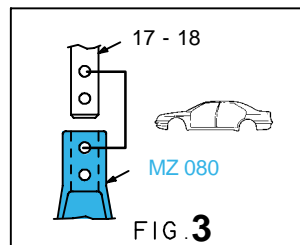

REP.	REFERENCE	PDS	NB	MZ
26	765.7026	1,9	1	260
27	765.7027	1,9	1	260
28	765.7028	3,0	1	602
29	765.7029	3,0	1	601
30	765.7030	2,4	1	200
31	765.7031	2,4	1	200

M 12-35	2
M 10x1,25-60	4

complément au
complementary set to
complemento al
zusatz zu **765.300**

765.309

15 Kg 09.01.2001 401-D-5C

ALFA ROMEO

765.309

15 Kg 09.01.2001 401-D-5D