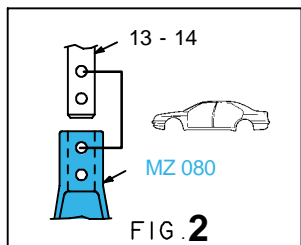

REP.	REFERENCE	PDS	NB	MZ
26	765.7026	1,9	1	260
27	765.7027	1,9	1	260
28	765.7028	3,0	1	602
29	765.7029	3,0	1	601
30	765.7030	2,4	1	200
31	765.7031	2,4	1	200

M 12-35	2
M 10x1,25-60	4

complément au
complementary set to
complemento al
zusatz zu **765.300**

765.309

15 Kg 09.01.2001 401-D-5C

ALFA ROMEO

765.309

15 Kg 09.01.2001 401-D-5D