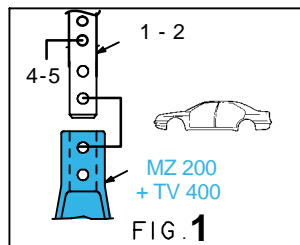

REP.	REFERENCE	PDS	NB	MZ
26	765.7026	1,9	1	260
27	765.7027	1,9	1	260
28	765.7028	3,0	1	602
29	765.7029	3,0	1	601
30	765.7030	2,4	1	200
31	765.7031	2,4	1	200

M 12-35	2
M 10x1,25-60	4

complément au
complementary set to
complemento al
zusatz zu **765.300**

765.309

15 Kg 09.01.2001 401-D-5C

ALFA ROMEO

765.309

15 Kg 09.01.2001 401-D-5D