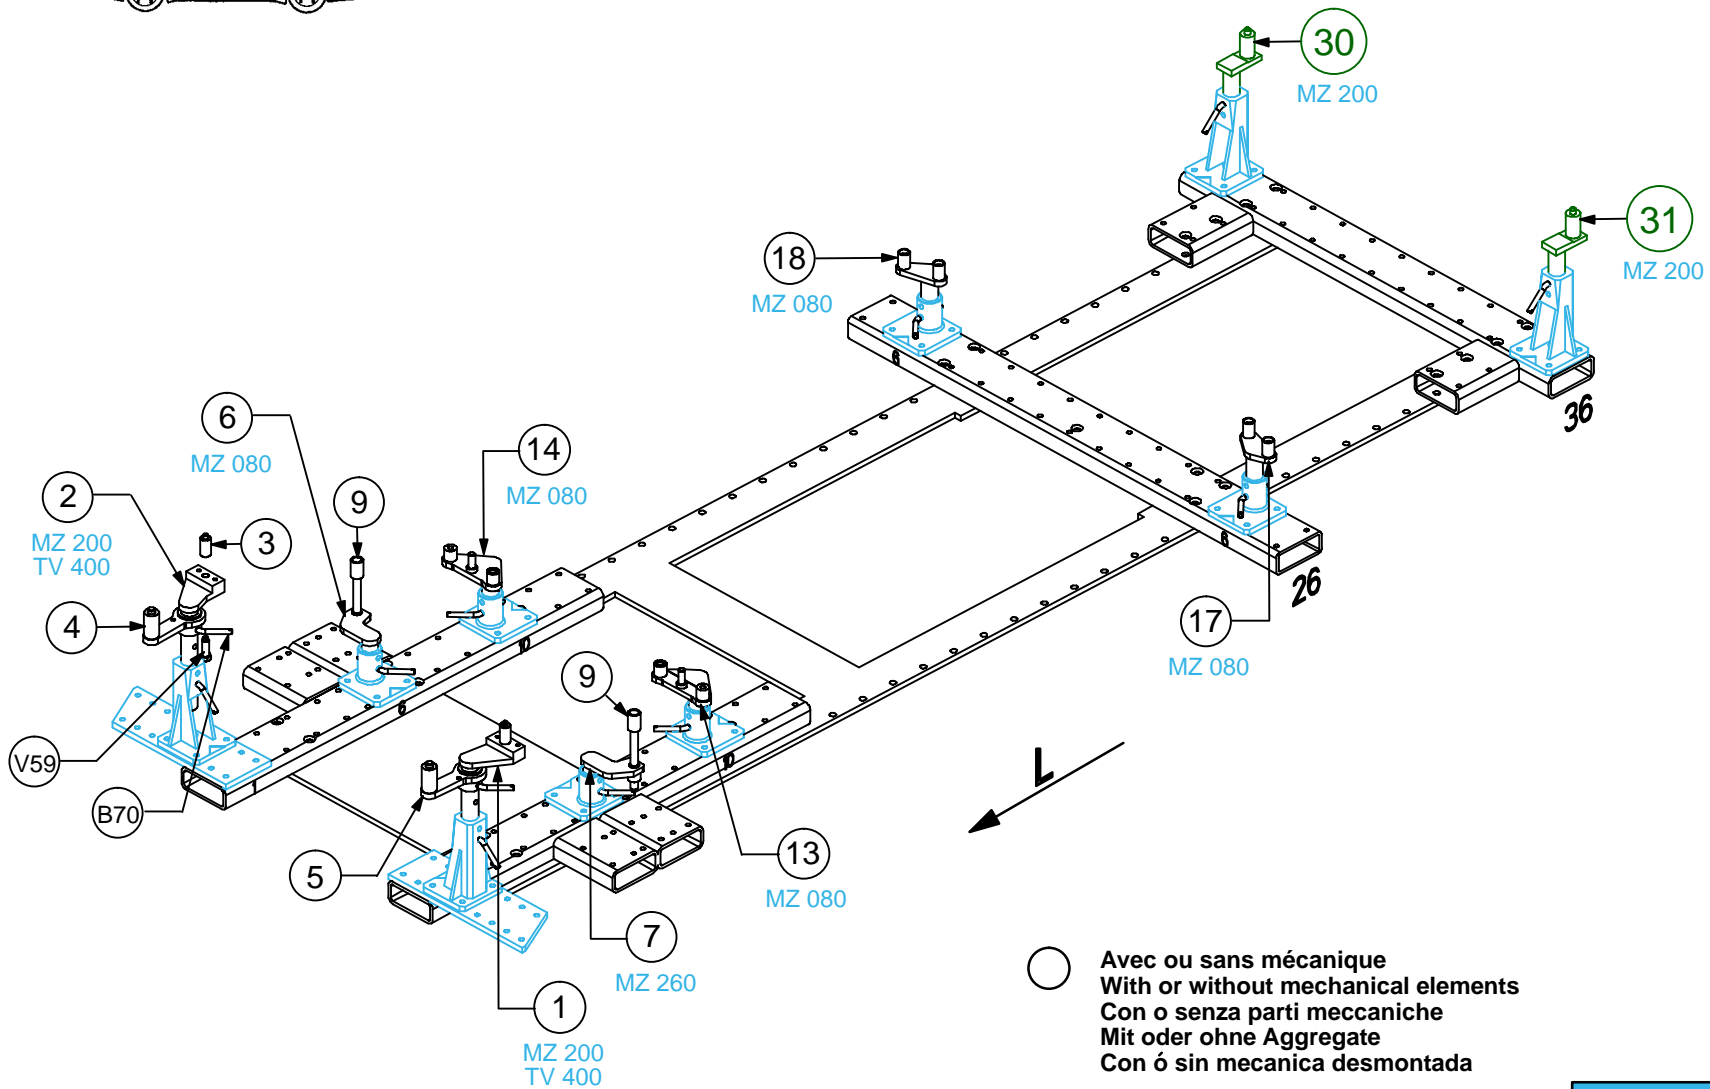

REP.	REFERENCE	PDS	NB	MZ
26	765.7026	1,9	1	260
27	765.7027	1,9	1	260
28	765.7028	3,0	1	602
29	765.7029	3,0	1	601
30	765.7030	2,4	1	200
31	765.7031	2,4	1	200

M 12-35	2
M 10x1,25-60	4

complément au
complementary set to
complemento al
zusatz zu **765.300**

765.309

15 Kg 09.01.2001 401-D-5C

ALFA ROMEO

765.309

15 Kg 09.01.2001 401-D-5D