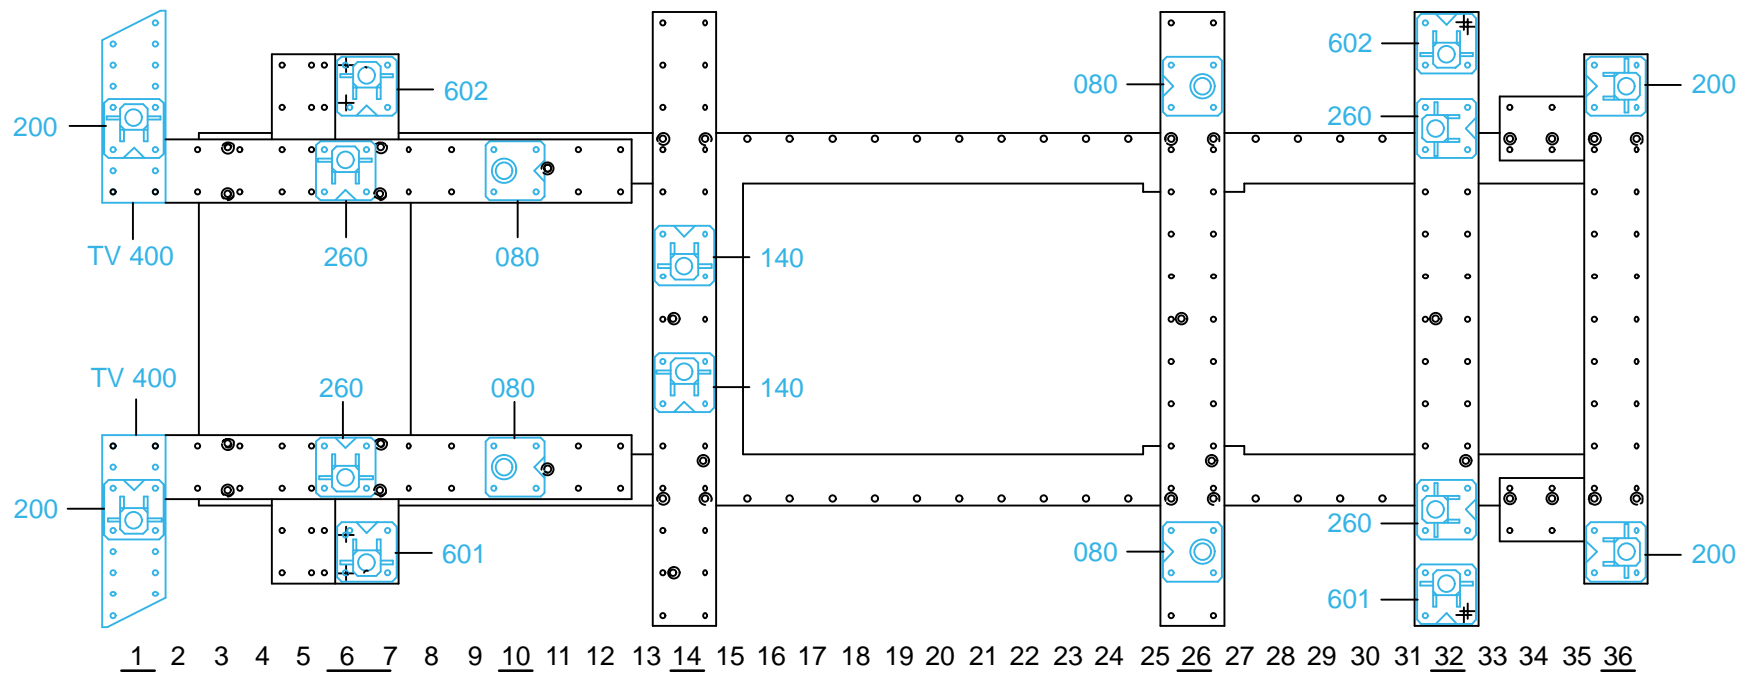

REP.	REFERENCE	PDS	NB	MZ
26	765.7026	1,9	1	260
27	765.7027	1,9	1	260
28	765.7028	3,0	1	602
29	765.7029	3,0	1	601
30	765.7030	2,4	1	200
31	765.7031	2,4	1	200

M 12-35	2
M 10x1,25-60	4

complément au
complementary set to
complemento al
zusatz zu **765.300**

765.309

15 Kg 09.01.2001 401-D-5C

ALFA ROMEO

765.309

15 Kg 09.01.2001 401-D-5D