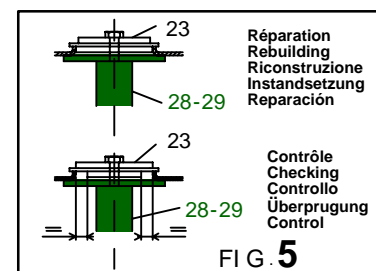

REP.	REFERENCE	PDS	NB	MZ
26	765.7026	1,9	1	260
27	765.7027	1,9	1	260
28	765.7028	3,0	1	602
29	765.7029	3,0	1	601
30	765.7030	2,4	1	200
31	765.7031	2,4	1	200

M 12-35	2
M 10x1,25-60	4

complément au
complementary set to
complemento al
zusatz zu **765.300**

765.309

15 Kg 09.01.2001 401-D-5C

ALFA ROMEO

765.309

15 Kg 09.01.2001 401-D-5D