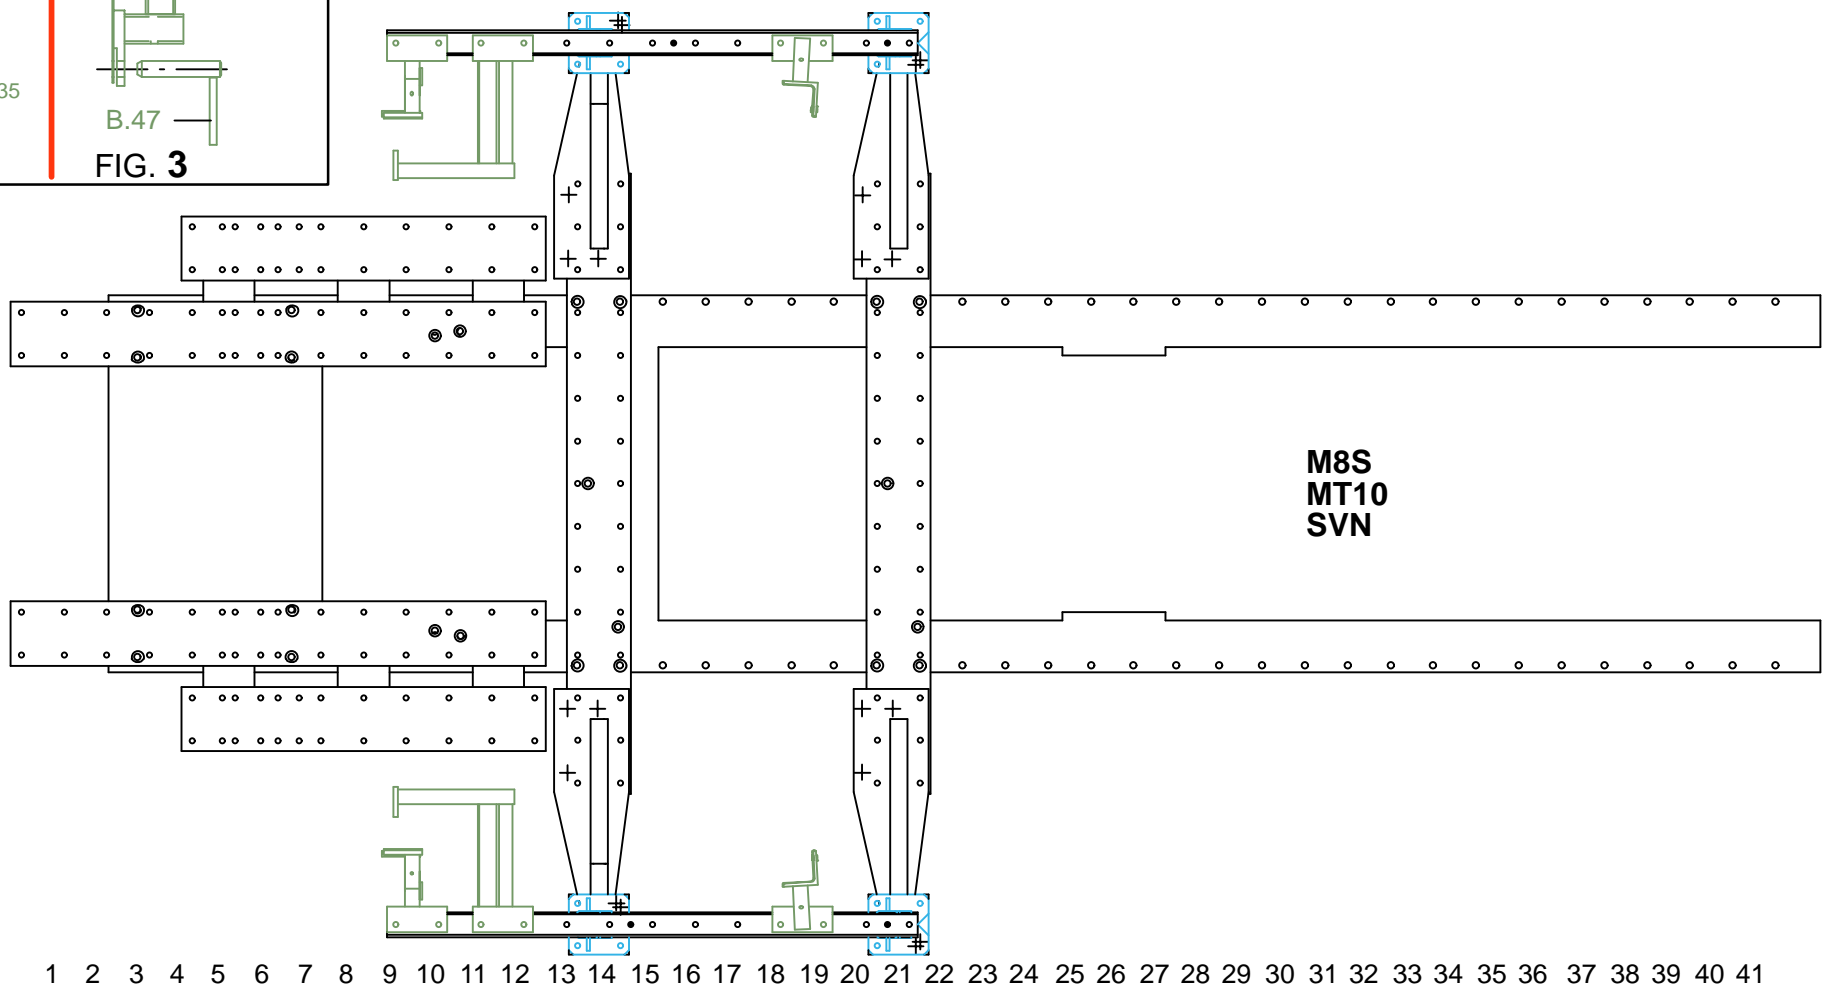

**M8S
MT10
SVN**

REP.	REFERENCE	PDS	NB
1	7639.7501	5,3	1
2	7639.7502	5,3	1
3	7639.7503	0,03	4
4	7639.7504	0,02	2
5	7639.7505	2,6	1
6	7639.7506	2,6	1
7	7639.7507	2,4	1
8	7639.7508	2,4	1
9	7639.7509	0,03	2
10	7639.7510	2,5	1
11	7639.7511	2,5	1
	B.47	0,3	2

	M 6-35	2
	M 8-25	2
	M 8-30	2
	M 8-35	2

complément au
complementary set to
complemento al
zusatz zu

7639.300
+
W210589172300

7639.800

27 Kg 07.07.2003 7639.800-RVA3-1

MERCEDES BENZ

**M8S
MT10
SVN**

7639.800-RVA3-1 00