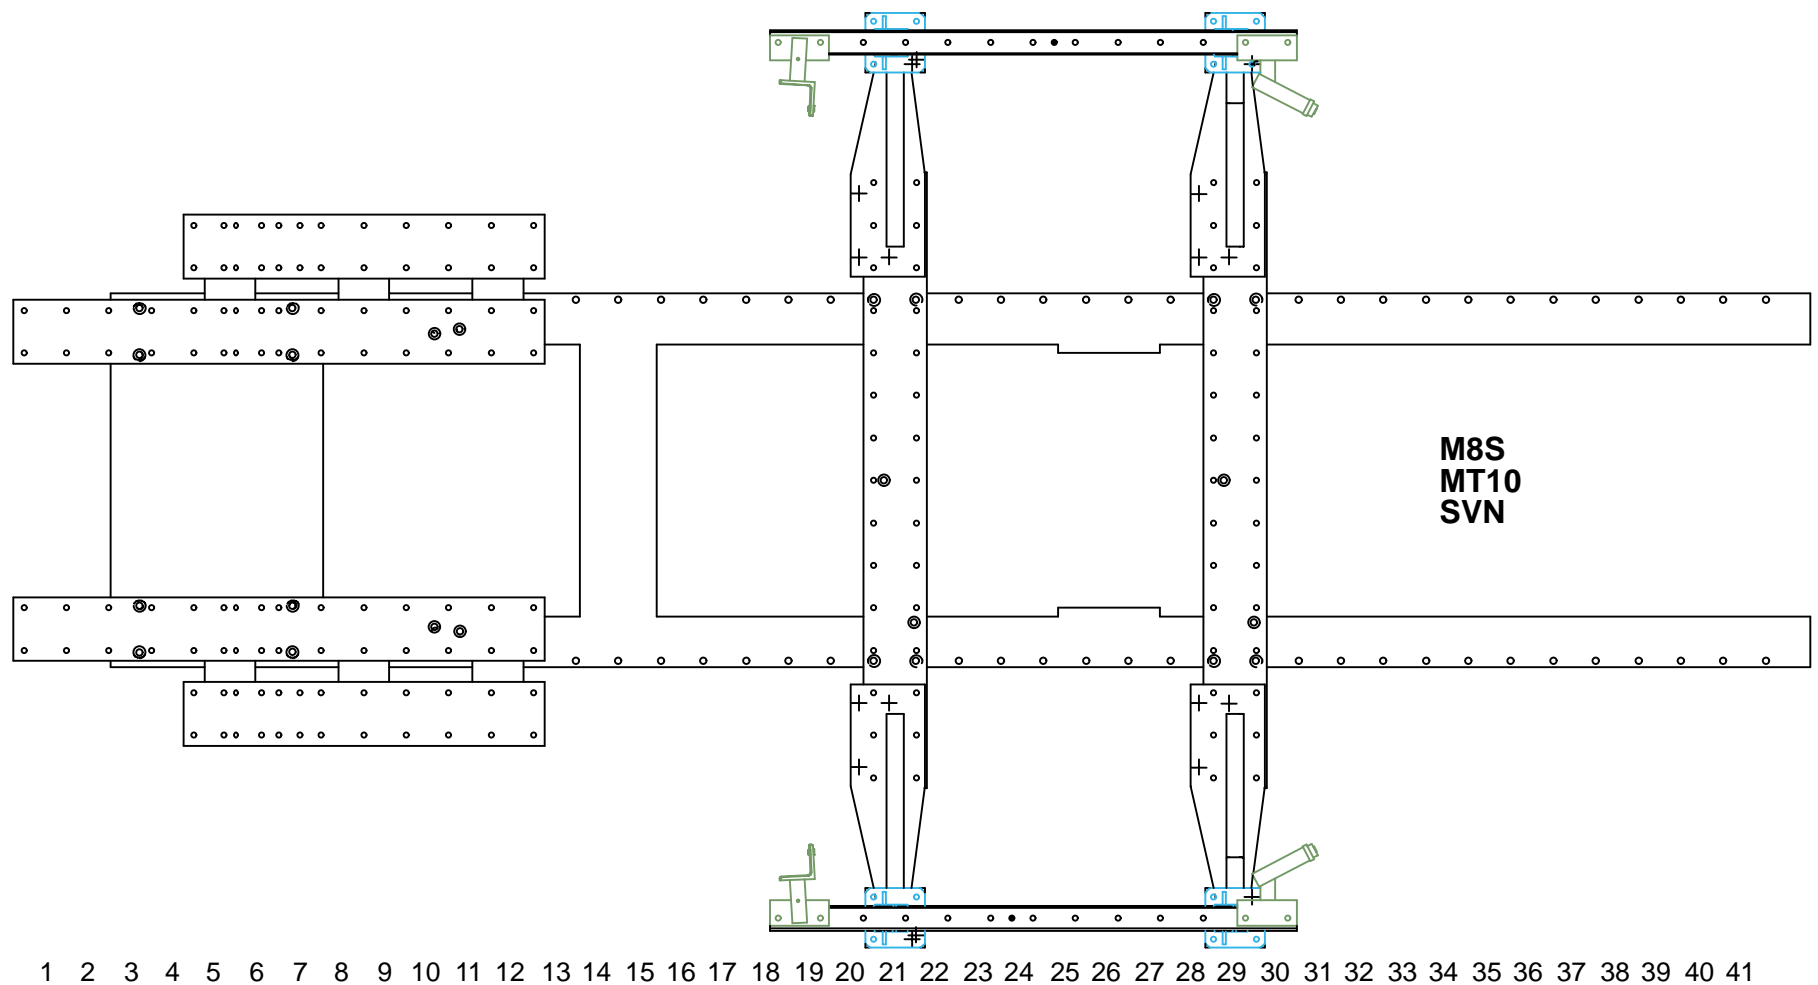

MERCEDES BENZ

7639.800

27 Kg | 07.07.2003 | 7639.800-RVA3-1