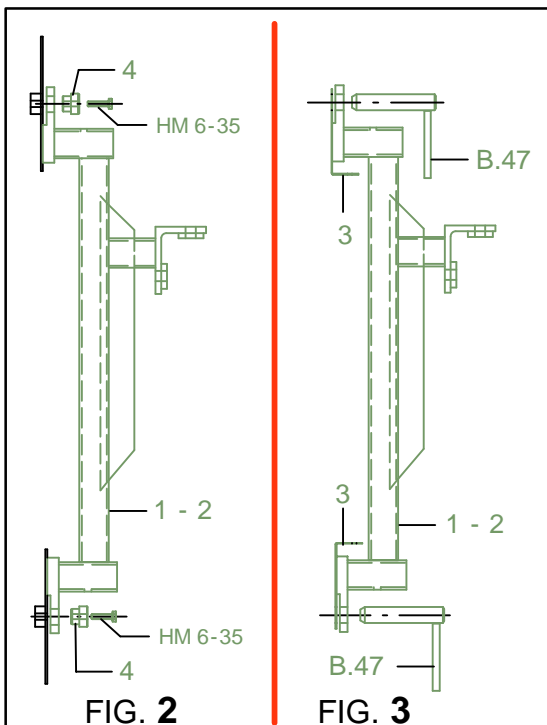

**M8S
MT10
SVN**

REP.	REFERENCE	PDS	NB
1	7639.7501	5,3	1
2	7639.7502	5,3	1
3	7639.7503	0,03	4
4	7639.7504	0,02	2
5	7639.7505	2,6	1
6	7639.7506	2,6	1
7	7639.7507	2,4	1
8	7639.7508	2,4	1
9	7639.7509	0,03	2
10	7639.7510	2,5	1
11	7639.7511	2,5	1
	B.47	0,3	2

	M 6-35	2
	M 8-25	2
	M 8-30	2
	M 8-35	2

complément au
complementary set to
complemento al
zusatz zu

7639.300
+
W210589172300

7639.800

27 Kg 07.07.2003 7639.800-RVA3-1

MERCEDES BENZ

**M8S
MT10
SVN**

7639.800-RVA3-1 00