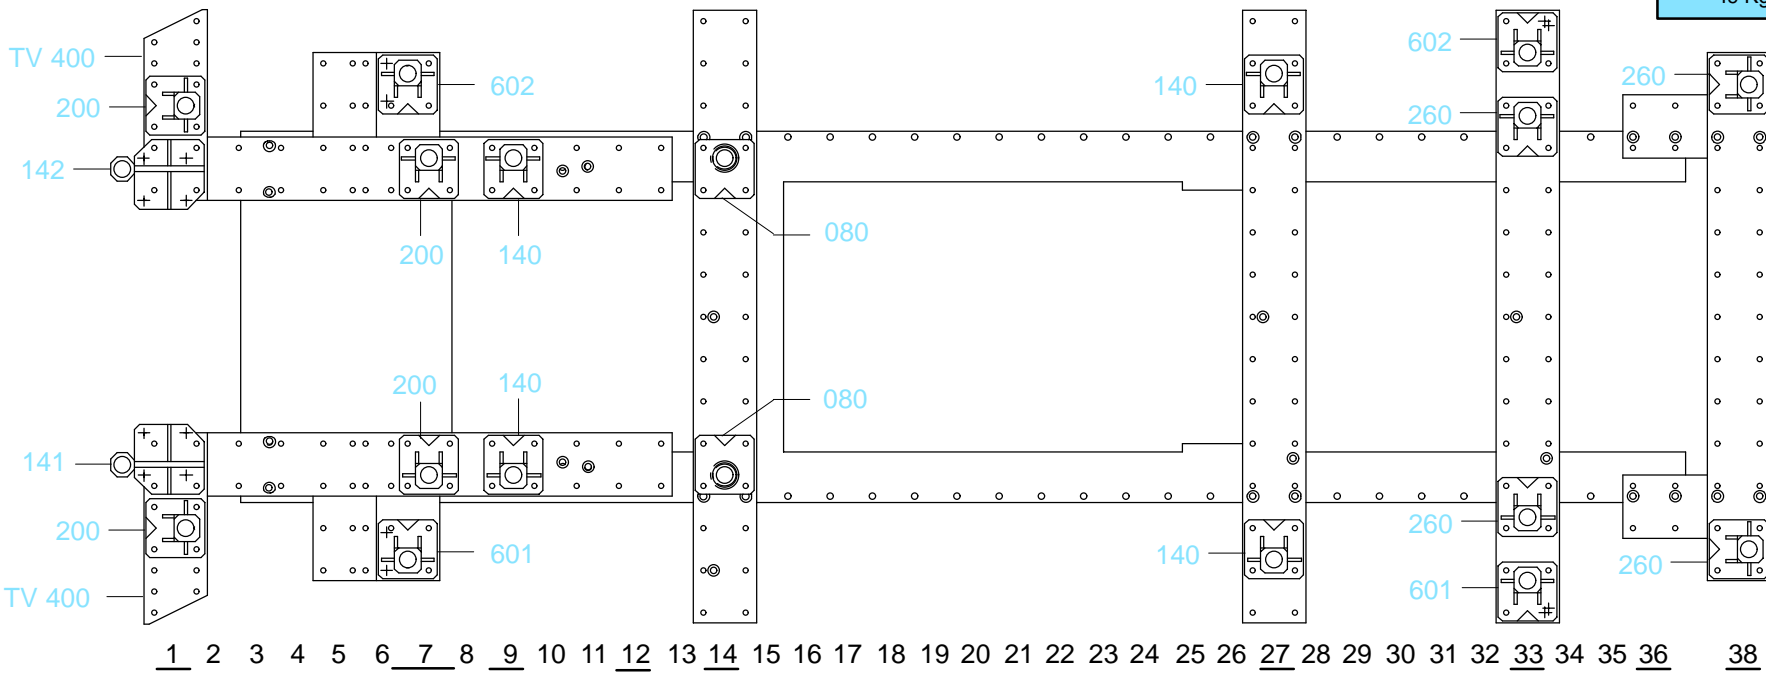

REP.	REFERENCE	PDS	NB	MZ
1	759.7001	1,5	1	141
2	759.7002	1,4	1	142
3	759.7003	1,7	2	200
4	759.7004	2,2	1	602
5	759.7005	2,2	1	601
6	759.7006	0,6	4	
7	759.7007	1,7	1	200/080
8	759.7008	1,7	1	200/080
9	759.7009	0,9	2	
10	759.7010	0,5	2	
11	759.7011	2,0	1	140/080
12	759.7012	2,0	1	140/080
13	759.7013	1,7	1	080
14	759.7014	1,7	1	080
15	759.7015	2,5	1	140
16	759.7016	2,5	1	140
17	759.7017	2,4	1	260
18	759.7018	2,4	1	260
19	759.7019	2,5	1	601
20	759.7020	2,5	1	602
21	759.7021	2,6	1	260
22	759.7022	2,6	1	260
	V.54	0,1	2	
	V.29	0,2	2	

	M 12x30 M 12.125x40 M 12.125x125 M 12.125x160 M 14.150x20 M 14.150x80 M 14.150x130	4 4 2 2 2 2 2
	M 12	2
	M 14	2

DAEWOO
759.300
49 Kg 01.07.97 449-D-3A

DAEWOO

759.300

49 Kg | 01.07.97 | 449-D-3B