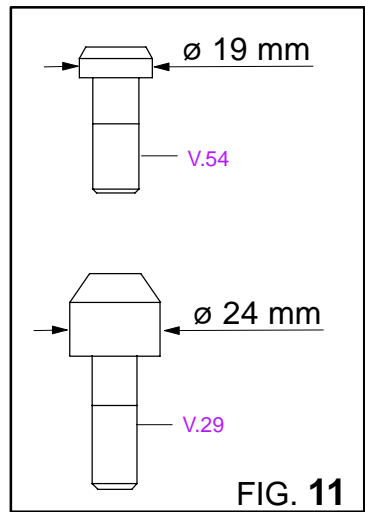

REP.	REFERENCE	PDS	NB	MZ
1	759.7001	1,5	1	141
2	759.7002	1,4	1	142
3	759.7003	1,7	2	200
4	759.7004	2,2	1	602
5	759.7005	2,2	1	601
6	759.7006	0,6	4	
7	759.7007	1,7	1	200/080
8	759.7008	1,7	1	200/080
9	759.7009	0,9	2	
10	759.7010	0,5	2	
11	759.7011	2,0	1	140/080
12	759.7012	2,0	1	140/080
13	759.7013	1,7	1	080
14	759.7014	1,7	1	080
15	759.7015	2,5	1	140
16	759.7016	2,5	1	140
17	759.7017	2,4	1	260
18	759.7018	2,4	1	260
19	759.7019	2,5	1	601
20	759.7020	2,5	1	602
21	759.7021	2,6	1	260
22	759.7022	2,6	1	260
	V.54	0,1	2	
	V.29	0,2	2	

	M 12x30 M 12.125x40 M 12.125x125 M 12.125x160 M 14.150x20 M 14.150x80 M 14.150x130	4 4 2 2 2 2 2
	M 12	2
	M 14	2

DAEWOO
759.300
49 Kg 01.07.97 449-D-3A

DAEWOO

759.300

49 Kg | 01.07.97 | 449-D-3B