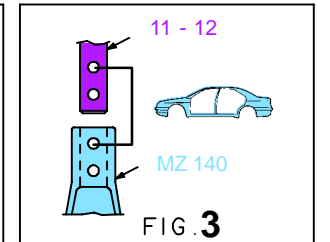

REP.	REFERENCE	PDS	NB	MZ
1	759.7001	1,5	1	141
2	759.7002	1,4	1	142
3	759.7003	1,7	2	200
4	759.7004	2,2	1	602
5	759.7005	2,2	1	601
6	759.7006	0,6	4	
7	759.7007	1,7	1	200/080
8	759.7008	1,7	1	200/080
9	759.7009	0,9	2	
10	759.7010	0,5	2	
11	759.7011	2,0	1	140/080
12	759.7012	2,0	1	140/080
13	759.7013	1,7	1	080
14	759.7014	1,7	1	080
15	759.7015	2,5	1	140
16	759.7016	2,5	1	140
17	759.7017	2,4	1	260
18	759.7018	2,4	1	260
19	759.7019	2,5	1	601
20	759.7020	2,5	1	602
21	759.7021	2,6	1	260
22	759.7022	2,6	1	260
	V.54	0,1	2	
	V.29	0,2	2	

	M 12x30 M 12.125x40 M 12.125x125 M 12.125x160 M 14.150x20 M 14.150x80 M 14.150x130	4 4 2 2 2 2 2
	M 12	2
	M 14	2

DAEWOO
759.300
49 Kg 01.07.97 449-D-3A

DAEWOO

759.300

49 Kg | 01.07.97 | 449-D-3B