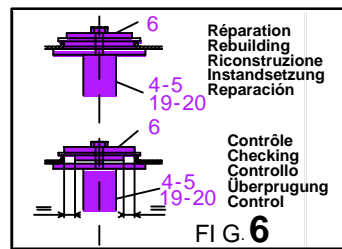

REP.	REFERENCE	PDS	NB	MZ
1	759.7001	1,5	1	141
2	759.7002	1,4	1	142
3	759.7003	1,7	2	200
4	759.7004	2,2	1	602
5	759.7005	2,2	1	601
6	759.7006	0,6	4	
7	759.7007	1,7	1	200/080
8	759.7008	1,7	1	200/080
9	759.7009	0,9	2	
10	759.7010	0,5	2	
11	759.7011	2,0	1	140/080
12	759.7012	2,0	1	140/080
13	759.7013	1,7	1	080
14	759.7014	1,7	1	080
15	759.7015	2,5	1	140
16	759.7016	2,5	1	140
17	759.7017	2,4	1	260
18	759.7018	2,4	1	260
19	759.7019	2,5	1	601
20	759.7020	2,5	1	602
21	759.7021	2,6	1	260
22	759.7022	2,6	1	260
	V.54	0,1	2	
	V.29	0,2	2	

	M 12x30 M 12.125x40 M 12.125x125 M 12.125x160 M 14.150x20 M 14.150x80 M 14.150x130	4 4 2 2 2 2 2
	M 12	2
	M 14	2

DAEWOO
759.300
49 Kg 01.07.97 449-D-3A

DAEWOO

759.300

49 Kg | 01.07.97 | 449-D-3B