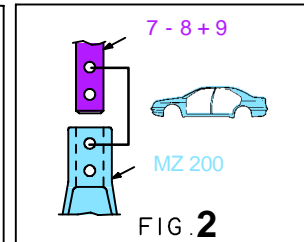

REP.	REFERENCE	PDS	NB	MZ
1	759.7001	1,5	1	141
2	759.7002	1,4	1	142
3	759.7003	1,7	2	200
4	759.7004	2,2	1	602
5	759.7005	2,2	1	601
6	759.7006	0,6	4	
7	759.7007	1,7	1	200/080
8	759.7008	1,7	1	200/080
9	759.7009	0,9	2	
10	759.7010	0,5	2	
11	759.7011	2,0	1	140/080
12	759.7012	2,0	1	140/080
13	759.7013	1,7	1	080
14	759.7014	1,7	1	080
15	759.7015	2,5	1	140
16	759.7016	2,5	1	140
17	759.7017	2,4	1	260
18	759.7018	2,4	1	260
19	759.7019	2,5	1	601
20	759.7020	2,5	1	602
21	759.7021	2,6	1	260
22	759.7022	2,6	1	260
	V.54	0,1	2	
	V.29	0,2	2	

	M 12x30 M 12.125x40 M 12.125x125 M 12.125x160 M 14.150x20 M 14.150x80 M 14.150x130	4 4 2 2 2 2 2
	M 12	2
	M 14	2

DAEWOO
759.300
49 Kg 01.07.97 449-D-3A

DAEWOO

759.300

49 Kg | 01.07.97 | 449-D-3B