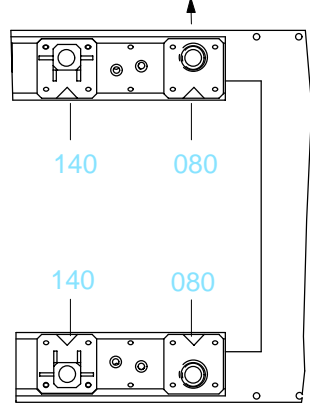

REP.	REFERENCE	PDS	NB	MZ
1	759.7001	1,5	1	141
2	759.7002	1,4	1	142
3	759.7003	1,7	2	200
4	759.7004	2,2	1	602
5	759.7005	2,2	1	601
6	759.7006	0,6	4	
7	759.7007	1,7	1	200/080
8	759.7008	1,7	1	200/080
9	759.7009	0,9	2	
10	759.7010	0,5	2	
11	759.7011	2,0	1	140/080
12	759.7012	2,0	1	140/080
13	759.7013	1,7	1	080
14	759.7014	1,7	1	080
15	759.7015	2,5	1	140
16	759.7016	2,5	1	140
17	759.7017	2,4	1	260
18	759.7018	2,4	1	260
19	759.7019	2,5	1	601
20	759.7020	2,5	1	602
21	759.7021	2,6	1	260
22	759.7022	2,6	1	260
	V.54	0,1	2	
	V.29	0,2	2	

	M 12x30 M 12.125x40 M 12.125x125 M 12.125x160 M 14.150x20 M 14.150x80 M 14.150x130	4 4 2 2 2 2 2
	M 12	2
	M 14	2

DAEWOO
759.300
49 Kg 01.07.97 449-D-3A

DAEWOO

759.300

49 Kg | 01.07.97 | 449-D-3B