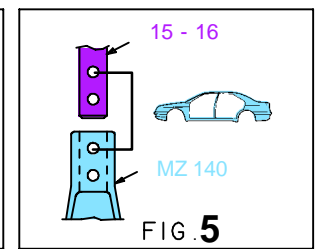

REP.	REFERENCE	PDS	NB	MZ
1	759.7001	1,5	1	141
2	759.7002	1,4	1	142
3	759.7003	1,7	2	200
4	759.7004	2,2	1	602
5	759.7005	2,2	1	601
6	759.7006	0,6	4	
7	759.7007	1,7	1	200/080
8	759.7008	1,7	1	200/080
9	759.7009	0,9	2	
10	759.7010	0,5	2	
11	759.7011	2,0	1	140/080
12	759.7012	2,0	1	140/080
13	759.7013	1,7	1	080
14	759.7014	1,7	1	080
15	759.7015	2,5	1	140
16	759.7016	2,5	1	140
17	759.7017	2,4	1	260
18	759.7018	2,4	1	260
19	759.7019	2,5	1	601
20	759.7020	2,5	1	602
21	759.7021	2,6	1	260
22	759.7022	2,6	1	260
	V.54	0,1	2	
	V.29	0,2	2	

	M 12x30 M 12.125x40 M 12.125x125 M 12.125x160 M 14.150x20 M 14.150x80 M 14.150x130	4 4 2 2 2 2 2
	M 12	2
	M 14	2

DAEWOO
759.300
49 Kg 01.07.97 449-D-3A

DAEWOO

759.300

49 Kg | 01.07.97 | 449-D-3B