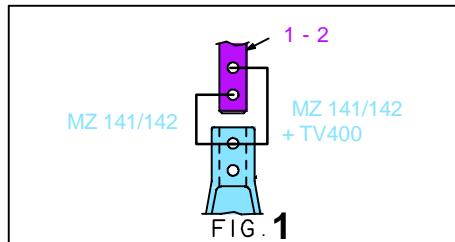

REP.	REFERENCE	PDS	NB	MZ
1	759.7001	1,5	1	141
2	759.7002	1,4	1	142
3	759.7003	1,7	2	200
4	759.7004	2,2	1	602
5	759.7005	2,2	1	601
6	759.7006	0,6	4	
7	759.7007	1,7	1	200/080
8	759.7008	1,7	1	200/080
9	759.7009	0,9	2	
10	759.7010	0,5	2	
11	759.7011	2,0	1	140/080
12	759.7012	2,0	1	140/080
13	759.7013	1,7	1	080
14	759.7014	1,7	1	080
15	759.7015	2,5	1	140
16	759.7016	2,5	1	140
17	759.7017	2,4	1	260
18	759.7018	2,4	1	260
19	759.7019	2,5	1	601
20	759.7020	2,5	1	602
21	759.7021	2,6	1	260
22	759.7022	2,6	1	260
	V.54	0,1	2	
	V.29	0,2	2	

	M 12x30 M 12.125x40 M 12.125x125 M 12.125x160 M 14.150x20 M 14.150x80 M 14.150x130	4 4 2 2 2 2 2
	M 12	2
	M 14	2

DAEWOO
759.300
49 Kg 01.07.97 449-D-3A

DAEWOO

759.300

49 Kg | 01.07.97 | 449-D-3B