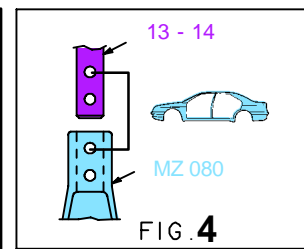

REP.	REFERENCE	PDS	NB	MZ
1	759.7001	1,5	1	141
2	759.7002	1,4	1	142
3	759.7003	1,7	2	200
4	759.7004	2,2	1	602
5	759.7005	2,2	1	601
6	759.7006	0,6	4	
7	759.7007	1,7	1	200/080
8	759.7008	1,7	1	200/080
9	759.7009	0,9	2	
10	759.7010	0,5	2	
11	759.7011	2,0	1	140/080
12	759.7012	2,0	1	140/080
13	759.7013	1,7	1	080
14	759.7014	1,7	1	080
15	759.7015	2,5	1	140
16	759.7016	2,5	1	140
17	759.7017	2,4	1	260
18	759.7018	2,4	1	260
19	759.7019	2,5	1	601
20	759.7020	2,5	1	602
21	759.7021	2,6	1	260
22	759.7022	2,6	1	260
	V.54	0,1	2	
	V.29	0,2	2	

	M 12x30 M 12.125x40 M 12.125x125 M 12.125x160 M 14.150x20 M 14.150x80 M 14.150x130	4 4 2 2 2 2 2
	M 12	2
	M 14	2

DAEWOO
759.300
49 Kg 01.07.97 449-D-3A

DAEWOO

759.300

49 Kg | 01.07.97 | 449-D-3B