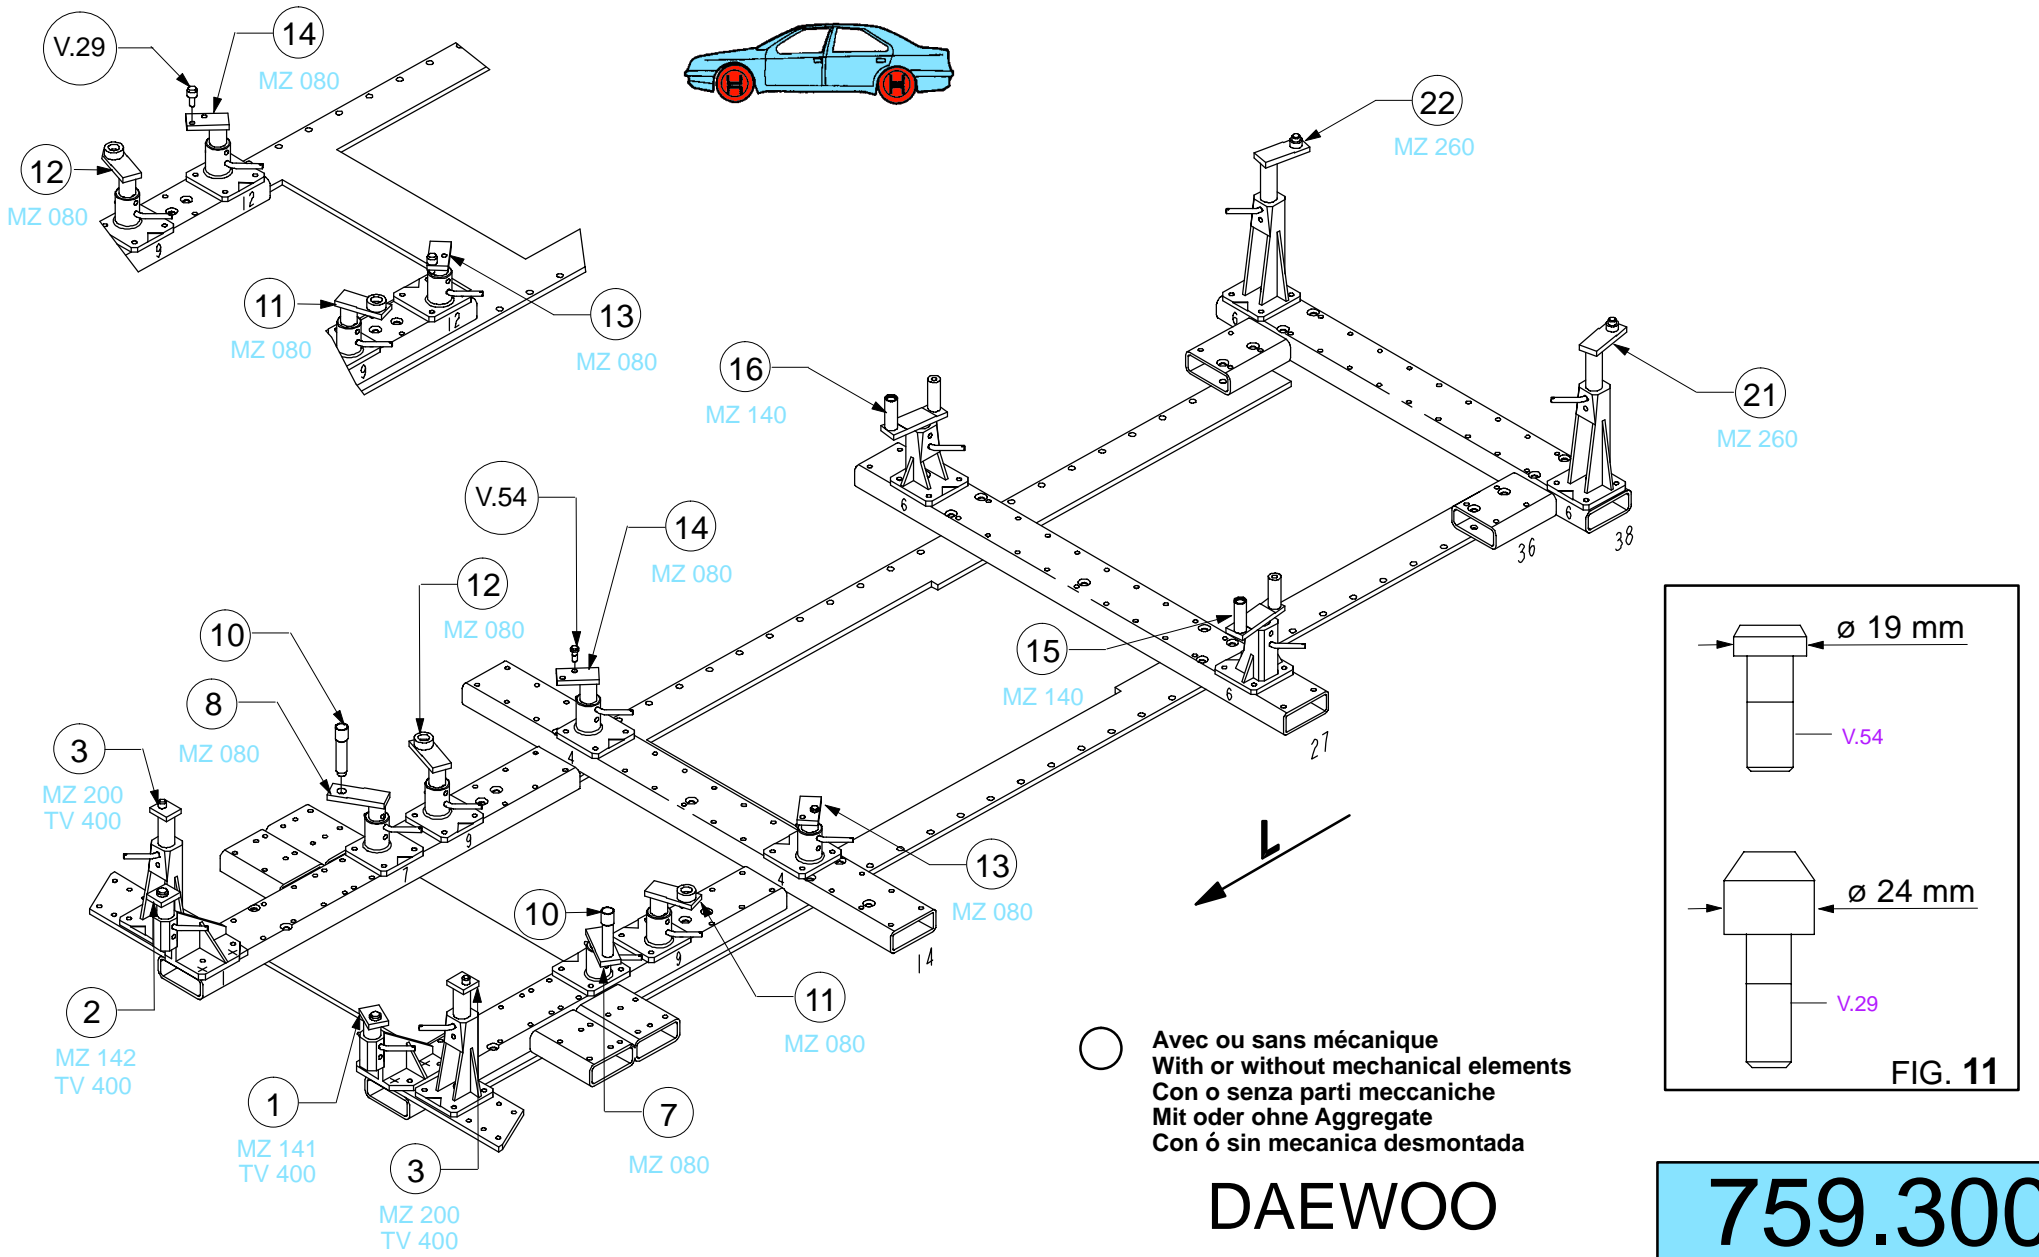

REP.	REFERENCE	PDS	NB	MZ
1	759.7001	1,5	1	141
2	759.7002	1,4	1	142
3	759.7003	1,7	2	200
4	759.7004	2,2	1	602
5	759.7005	2,2	1	601
6	759.7006	0,6	4	
7	759.7007	1,7	1	200/080
8	759.7008	1,7	1	200/080
9	759.7009	0,9	2	
10	759.7010	0,5	2	
11	759.7011	2,0	1	140/080
12	759.7012	2,0	1	140/080
13	759.7013	1,7	1	080
14	759.7014	1,7	1	080
15	759.7015	2,5	1	140
16	759.7016	2,5	1	140
17	759.7017	2,4	1	260
18	759.7018	2,4	1	260
19	759.7019	2,5	1	601
20	759.7020	2,5	1	602
21	759.7021	2,6	1	260
22	759.7022	2,6	1	260
	V.54	0,1	2	
	V.29	0,2	2	

	M 12x30 M 12.125x40 M 12.125x125 M 12.125x160 M 14.150x20 M 14.150x80 M 14.150x130	4 4 2 2 2 2 2
	M 12	2
	M 14	2

DAEWOO
759.300
49 Kg 01.07.97 449-D-3A

DAEWOO

759.300

49 Kg | 01.07.97 | 449-D-3B