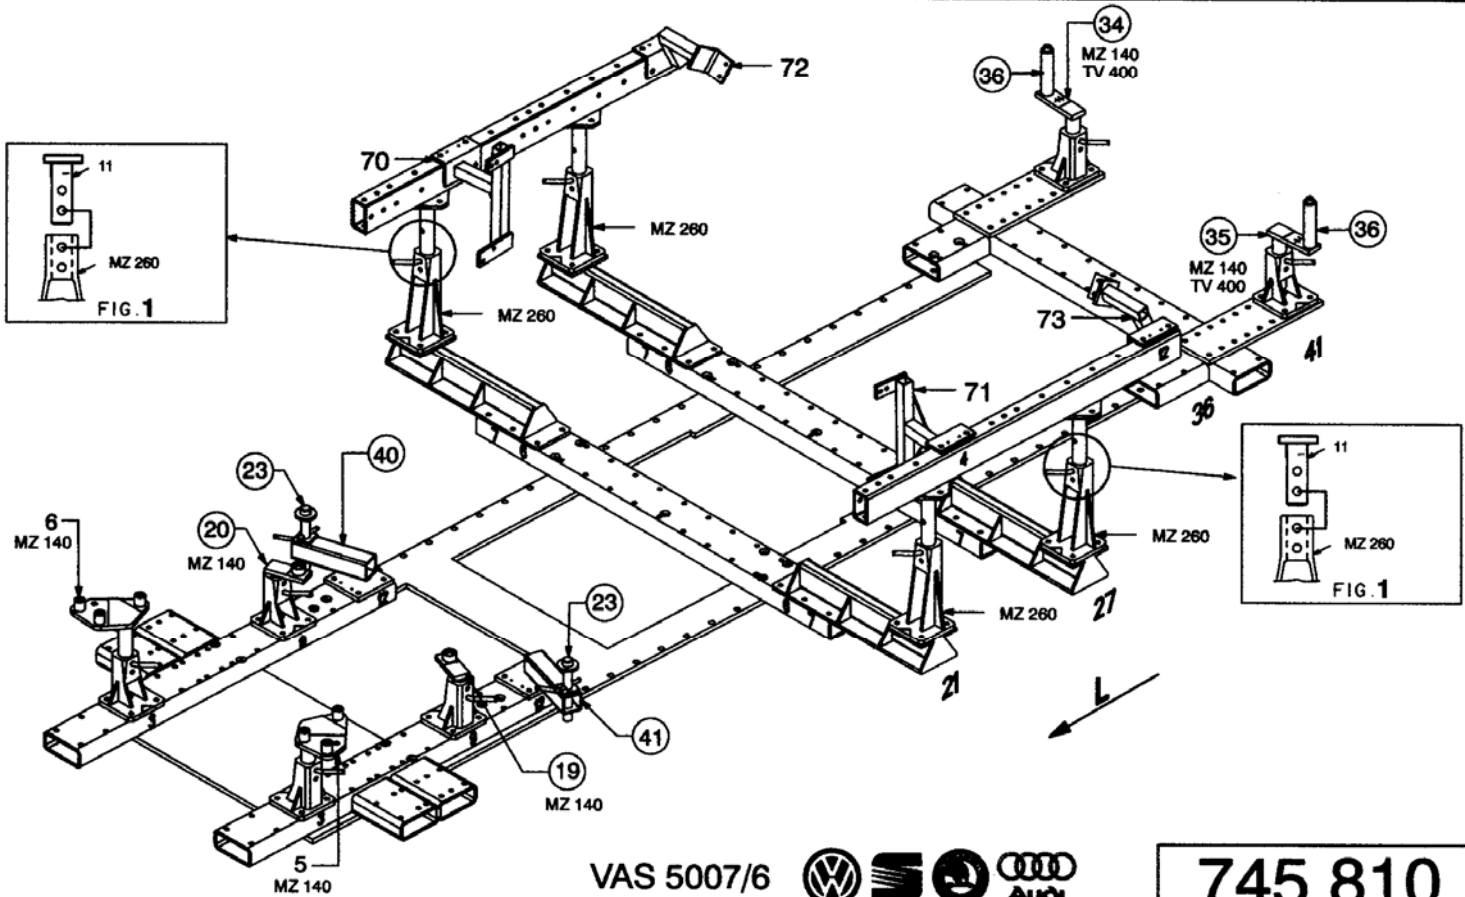

REP.	REFERENCE	PDS	NB
68	745.7088	4,4	1
69	745.7089	4,4	1
70	745.7070	4,1	1
71	745.7071	4,1	1
72	745.7072	2,9	1
73	745.7073	2,9	1

	M 8x20	2
	M 8x25	2
	M 10x25	5
	M 10	5

745.307 Ou/Ori/Oder/O
745.308 Ou/Ori/Oder/O
745.309 Ou/Ori/Oder/O
752.300 Ou/Ori/Oder/O
 complément au
 complementary set to
 complemento al
 zuzatz zu
752.400
 + 9113.053

VAS 5007/6

745.810		
23 Kg	12.03.98	745.810-1RVA3

VAS 5007/6

745.810
 23 Kg | 12.03.96 | 745.810-1RVA3