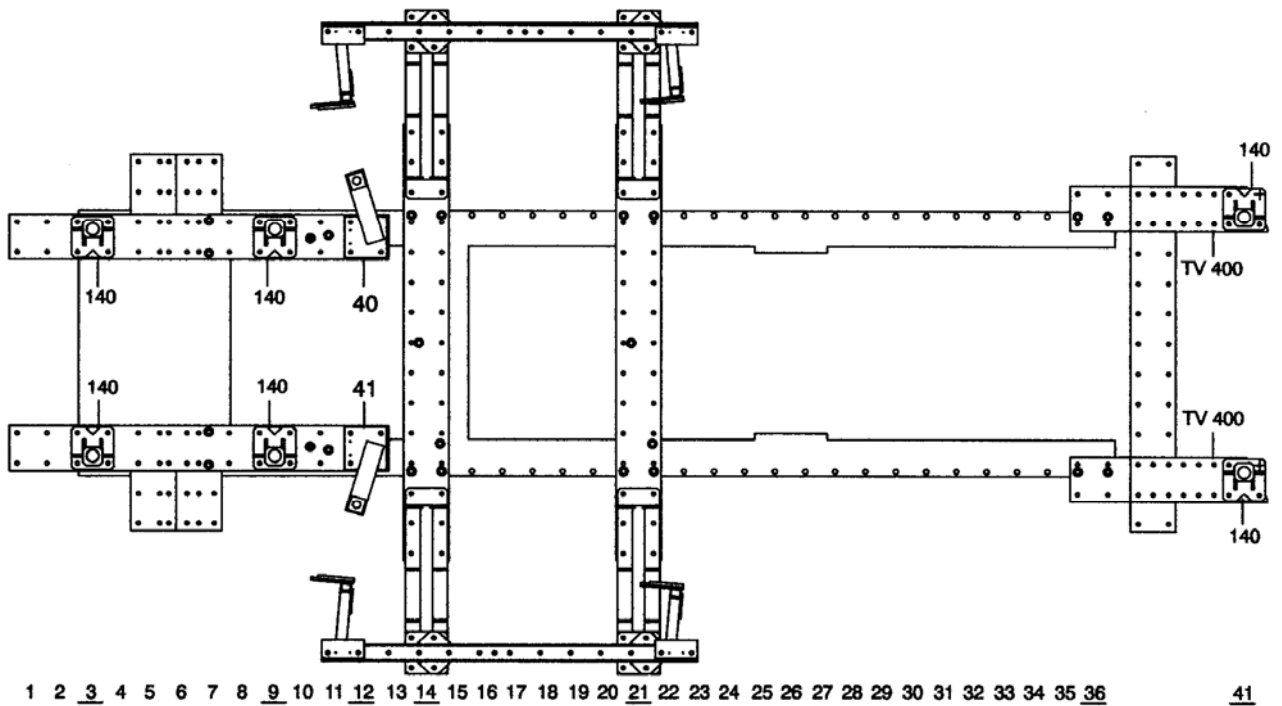

REP.	REFERENCE	PDS	NB
68	745.7088	4,4	1
69	745.7089	4,4	1
70	745.7070	4,1	1
71	745.7071	4,1	1
72	745.7072	2,9	1
73	745.7073	2,9	1

	M 8x20	2
	M 8x25	2
	M 10x25	5
	M 10	5

745.307 Ou/Ori/Oder/O
745.308 Ou/Ori/Oder/O
745.309 Ou/Ori/Oder/O
752.300 Ou/Ori/Oder/O
 complément au
 complementary set to
 complemento al
 zuzatz zu
752.400
 + 9113.053

VAS 5007/6

745.810		
23 Kg	12.03.98	745.810-1RVA3

VAS 5007/6

745.810
 23 Kg | 12.03.96 | 745.810-1RVA3