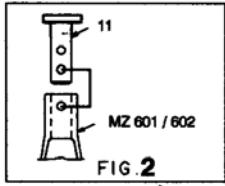

complément au 737.307 + 737.304
 complementary set to Ou/Or/Oder/O
 complemento al 788.309 + 737.304
 zusätz zu + 9113.053

VAS 5007/8

737.820

44 Kg	05.02.99	737.820-1RVA3
-------	----------	---------------

* - UNIQUEMENT POUR CABRIO
* - FOR CABRIO ONLY
* - NUR FÜR CABRIO
* - SOLTANO PER CABRIO
* - UNICAMENTE PARA CABRIO

VAS 5007/8

737.820

44 Kg	05.02.99	737.820-1RVA3
-------	----------	---------------