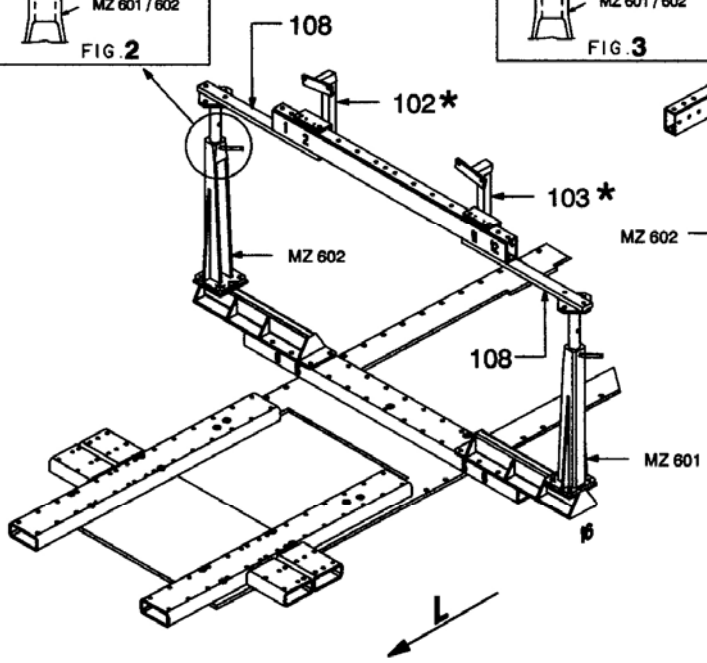

* - UNIQUEMENT POUR CABRIO
* - FOR CABRIO ONLY
* - NUR FÜR CABRIO
* - SOLTANO PER CABRIO
* - UNICAMENTE PARA CABRIO

VAS 5007/8

737.820

44 Kg	05.02.99	737.820-1RVA3
-------	----------	---------------