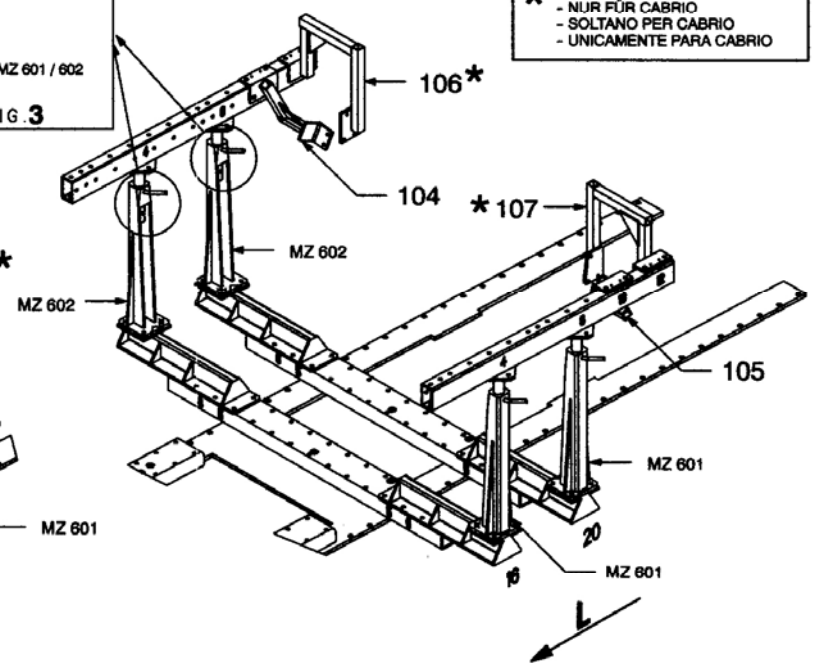

complément au 737.307 + 737.304
 complementary set to Ou/Or/Oder/O
 complemento al 788.309 + 737.304
 zusätz zu + 9113.053

VAS 5007/8

737.820

44 Kg	05.02.99	737.820-1RVA3
-------	----------	---------------

* - UNIQUEMENT POUR CABRIO
* - FOR CABRIO ONLY
* - NUR FÜR CABRIO
* - SOLTANO PER CABRIO
* - UNICAMENTE PARA CABRIO

VAS 5007/8

737.820

44 Kg	05.02.99	737.820-1RVA3
-------	----------	---------------