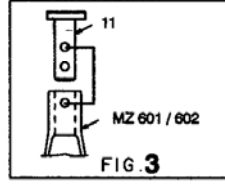

complément au 737.307 + 737.304
 complementary set to Ou/Or/Oder/O
 complemento al 788.309 + 737.304
 zusätz zu + 9113.053

VAS 5007/8

737.820

44 Kg	05.02.99	737.820-1RVA3
-------	----------	---------------

* - UNIQUEMENT POUR CABRIO
* - FOR CABRIO ONLY
* - NUR FÜR CABRIO
* - SOLTANO PER CABRIO
* - UNICAMENTE PARA CABRIO

VAS 5007/8

737.820

44 Kg	05.02.99	737.820-1RVA3
-------	----------	---------------