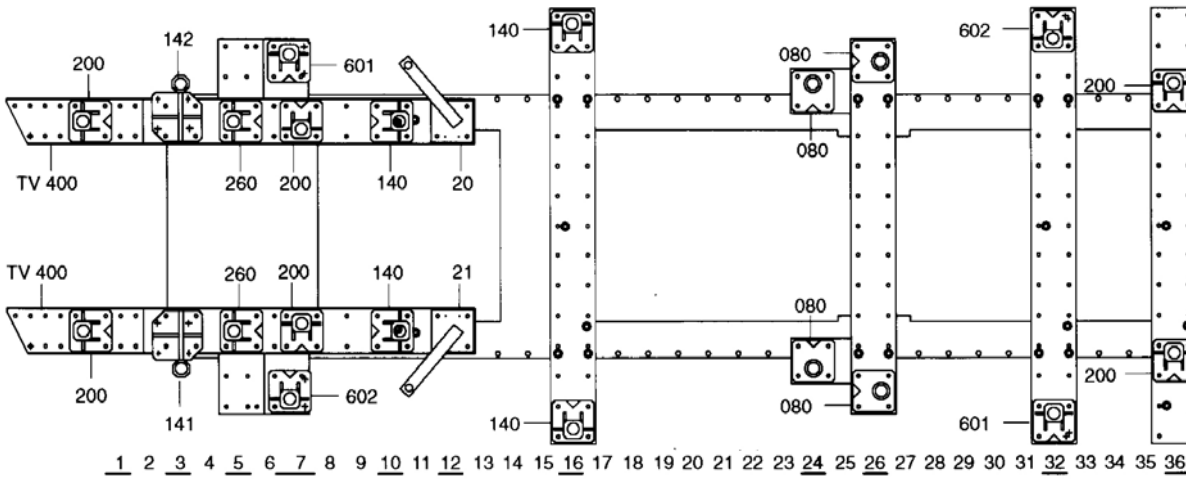

VAS 5020

AUDI

REP.	REFERENCE	PDS	NB	MZ
1	737.7001	3,2	1	200
2	737.7002	3,2	1	200
3	737.7003	2,4	1	
4	737.7004	2,4	1	
6	737.7006	1,4	1	142
7	737.7007	1,4	1	141
8	737.7008	3,7	1	260
9	737.7009	2,9	1	260
10	737.7010	1,4	1	080/200
11	737.7011	1,4	1	080/200
12	737.7012	0,1	2	
13	737.7013	0,5	2	
14	737.7014	2,4	1	601
15	737.7015	2,4	1	602
16	737.7016	1,2	2	
17	737.7017	1,4	1	080/140
18	737.7018	1,4	1	080/140
19	737.7019	0,2	2	
20	737.7020	4,3	1	
21	737.7021	4,3	1	
22	737.7022	1,0	2	
25	737.7025	1,5	1	140
26	737.7026	1,5	1	140
27	737.7027	3,0	1	080
28	737.7028	3,0	1	080
29	737.7029	2,2	1	080
30	737.7030	2,2	1	080
31	737.7031	0,2	2	
32	737.7032	2,3	1	602
33	737.7033	2,5	1	601
34	737.7034	2,6	1	200
35	737.7035	3,3	1	200
	B.76	0,1	2	

M 8x25	6
M 12x25	2
M 10x25	4
M 10x30	4
M 10x55	4
M 12x80	2
M 14.150x30	2

737.300

72 Kg 05.04.96 403-D-11A

VAS 5020

AUDI

737.300

72 Kg 21.04.98 403-D-11B