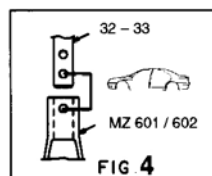

VAS 5020

AUDI

REP.	REFERENCE	PDS	NB	MZ
1	737.7001	3,2	1	200
2	737.7002	3,2	1	200
3	737.7003	2,4	1	
4	737.7004	2,4	1	
6	737.7006	1,4	1	142
7	737.7007	1,4	1	141
8	737.7008	3,7	1	260
9	737.7009	2,9	1	260
10	737.7010	1,4	1	080/200
11	737.7011	1,4	1	080/200
12	737.7012	0,1	2	
13	737.7013	0,5	2	
14	737.7014	2,4	1	601
15	737.7015	2,4	1	602
16	737.7016	1,2	2	
17	737.7017	1,4	1	080/140
18	737.7018	1,4	1	080/140
19	737.7019	0,2	2	
20	737.7020	4,3	1	
21	737.7021	4,3	1	
22	737.7022	1,0	2	
25	737.7025	1,5	1	140
26	737.7026	1,5	1	140
27	737.7027	3,0	1	080
28	737.7028	3,0	1	080
29	737.7029	2,2	1	080
30	737.7030	2,2	1	080
31	737.7031	0,2	2	
32	737.7032	2,3	1	602
33	737.7033	2,5	1	601
34	737.7034	2,6	1	200
35	737.7035	3,3	1	200
	B.76	0,1	2	

M 8x25	6
M 12x25	2
M 10x25	4
M 10x30	4
M 10x55	4
M 12x80	2
M 14.150x30	2

737.300

72 Kg 05.04.96 403-D-11A

VAS 5020

AUDI

737.300

72 Kg 21.04.98 403-D-11B