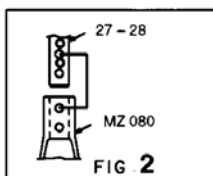

VAS 5020

AUDI

REP.	REFERENCE	PDS	NB	MZ
1	737.7001	3,2	1	200
2	737.7002	3,2	1	200
3	737.7003	2,4	1	
4	737.7004	2,4	1	
6	737.7006	1,4	1	142
7	737.7007	1,4	1	141
8	737.7008	3,7	1	260
9	737.7009	2,9	1	260
10	737.7010	1,4	1	080/200
11	737.7011	1,4	1	080/200
12	737.7012	0,1	2	
13	737.7013	0,5	2	
14	737.7014	2,4	1	601
15	737.7015	2,4	1	602
16	737.7016	1,2	2	
17	737.7017	1,4	1	080/140
18	737.7018	1,4	1	080/140
19	737.7019	0,2	2	
20	737.7020	4,3	1	
21	737.7021	4,3	1	
22	737.7022	1,0	2	
25	737.7025	1,5	1	140
26	737.7026	1,5	1	140
27	737.7027	3,0	1	080
28	737.7028	3,0	1	080
29	737.7029	2,2	1	080
30	737.7030	2,2	1	080
31	737.7031	0,2	2	
32	737.7032	2,3	1	602
33	737.7033	2,5	1	601
34	737.7034	2,6	1	200
35	737.7035	3,3	1	200
	B.76	0,1	2	

M 8x25	6
M 12x25	2
M 10x25	4
M 10x30	4
M 10x55	4
M 12x80	2
M 14.150x30	2

737.300

72 Kg 05.04.96 403-D-11A

VAS 5020

AUDI

737.300

72 Kg 21.04.98 403-D-11B