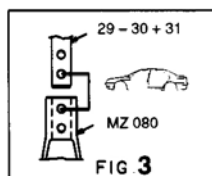

VAS 5020

AUDI

REP.	REFERENCE	PDS	NB	MZ
1	737.7001	3,2	1	200
2	737.7002	3,2	1	200
3	737.7003	2,4	1	
4	737.7004	2,4	1	
6	737.7006	1,4	1	142
7	737.7007	1,4	1	141
8	737.7008	3,7	1	260
9	737.7009	2,9	1	260
10	737.7010	1,4	1	080/200
11	737.7011	1,4	1	080/200
12	737.7012	0,1	2	
13	737.7013	0,5	2	
14	737.7014	2,4	1	601
15	737.7015	2,4	1	602
16	737.7016	1,2	2	
17	737.7017	1,4	1	080/140
18	737.7018	1,4	1	080/140
19	737.7019	0,2	2	
20	737.7020	4,3	1	
21	737.7021	4,3	1	
22	737.7022	1,0	2	
25	737.7025	1,5	1	140
26	737.7026	1,5	1	140
27	737.7027	3,0	1	080
28	737.7028	3,0	1	080
29	737.7029	2,2	1	080
30	737.7030	2,2	1	080
31	737.7031	0,2	2	
32	737.7032	2,3	1	602
33	737.7033	2,5	1	601
34	737.7034	2,6	1	200
35	737.7035	3,3	1	200
	B.76	0,1	2	

M 8x25	6
M 12x25	2
M 10x25	4
M 10x30	4
M 10x55	4
M 12x80	2
M 14.150x30	2

737.300

72 Kg 05.04.96 403-D-11A

VAS 5020

AUDI

737.300

72 Kg 21.04.98 403-D-11B