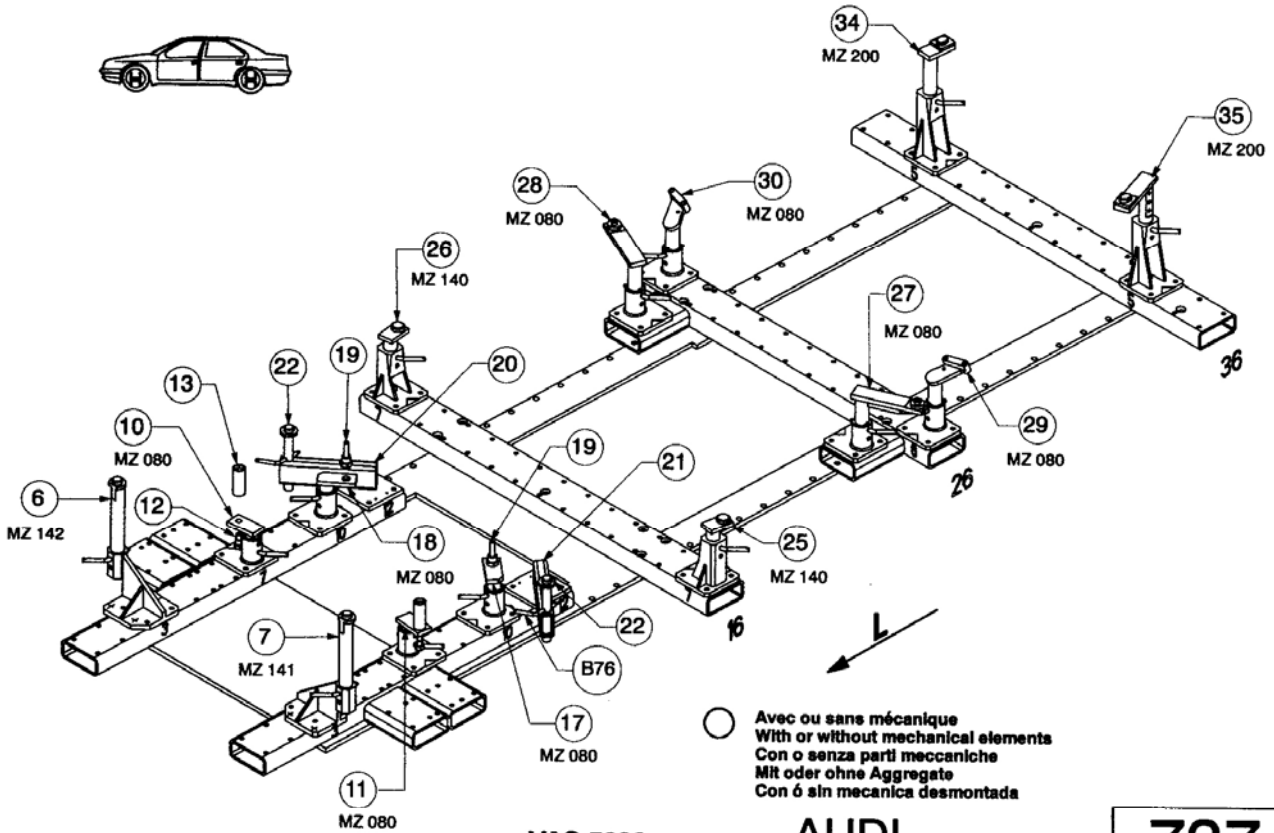

VAS 5020

AUDI

REP.	REFERENCE	PDS	NB	MZ
1	737.7001	3,2	1	200
2	737.7002	3,2	1	200
3	737.7003	2,4	1	
4	737.7004	2,4	1	
6	737.7006	1,4	1	142
7	737.7007	1,4	1	141
8	737.7008	3,7	1	260
9	737.7009	2,9	1	260
10	737.7010	1,4	1	080/200
11	737.7011	1,4	1	080/200
12	737.7012	0,1	2	
13	737.7013	0,5	2	
14	737.7014	2,4	1	601
15	737.7015	2,4	1	602
16	737.7016	1,2	2	
17	737.7017	1,4	1	080/140
18	737.7018	1,4	1	080/140
19	737.7019	0,2	2	
20	737.7020	4,3	1	
21	737.7021	4,3	1	
22	737.7022	1,0	2	
25	737.7025	1,5	1	140
26	737.7026	1,5	1	140
27	737.7027	3,0	1	080
28	737.7028	3,0	1	080
29	737.7029	2,2	1	080
30	737.7030	2,2	1	080
31	737.7031	0,2	2	
32	737.7032	2,3	1	602
33	737.7033	2,5	1	601
34	737.7034	2,6	1	200
35	737.7035	3,3	1	200
	B.76	0,1	2	

M 8x25	6
M 12x25	2
M 10x25	4
M 10x30	4
M 10x55	4
M 12x80	2
M 14.150x30	2

737.300

72 Kg 05.04.96 403-D-11A

VAS 5020

AUDI

737.300

72 Kg 21.04.98 403-D-11B