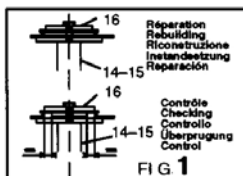

VAS 5020

AUDI

REP.	REFERENCE	PDS	NB	MZ
1	737.7001	3,2	1	200
2	737.7002	3,2	1	200
3	737.7003	2,4	1	
4	737.7004	2,4	1	
6	737.7006	1,4	1	142
7	737.7007	1,4	1	141
8	737.7008	3,7	1	260
9	737.7009	2,9	1	260
10	737.7010	1,4	1	080/200
11	737.7011	1,4	1	080/200
12	737.7012	0,1	2	
13	737.7013	0,5	2	
14	737.7014	2,4	1	601
15	737.7015	2,4	1	602
16	737.7016	1,2	2	
17	737.7017	1,4	1	080/140
18	737.7018	1,4	1	080/140
19	737.7019	0,2	2	
20	737.7020	4,3	1	
21	737.7021	4,3	1	
22	737.7022	1,0	2	
25	737.7025	1,5	1	140
26	737.7026	1,5	1	140
27	737.7027	3,0	1	080
28	737.7028	3,0	1	080
29	737.7029	2,2	1	080
30	737.7030	2,2	1	080
31	737.7031	0,2	2	
32	737.7032	2,3	1	602
33	737.7033	2,5	1	601
34	737.7034	2,6	1	200
35	737.7035	3,3	1	200
	B.76	0,1	2	

M 8x25	6
M 12x25	2
M 10x25	4
M 10x30	4
M 10x55	4
M 12x80	2
M 14.150x30	2

737.300

72 Kg 05.04.96 403-D-11A

VAS 5020

AUDI

737.300

72 Kg 21.04.98 403-D-11B