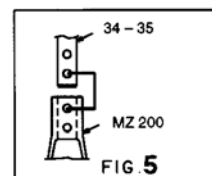

VAS 5020

AUDI

REP.	REFERENCE	PDS	NB	MZ
1	737.7001	3,2	1	200
2	737.7002	3,2	1	200
3	737.7003	2,4	1	
4	737.7004	2,4	1	
6	737.7006	1,4	1	142
7	737.7007	1,4	1	141
8	737.7008	3,7	1	260
9	737.7009	2,9	1	260
10	737.7010	1,4	1	080/200
11	737.7011	1,4	1	080/200
12	737.7012	0,1	2	
13	737.7013	0,5	2	
14	737.7014	2,4	1	601
15	737.7015	2,4	1	602
16	737.7016	1,2	2	
17	737.7017	1,4	1	080/140
18	737.7018	1,4	1	080/140
19	737.7019	0,2	2	
20	737.7020	4,3	1	
21	737.7021	4,3	1	
22	737.7022	1,0	2	
25	737.7025	1,5	1	140
26	737.7026	1,5	1	140
27	737.7027	3,0	1	080
28	737.7028	3,0	1	080
29	737.7029	2,2	1	080
30	737.7030	2,2	1	080
31	737.7031	0,2	2	
32	737.7032	2,3	1	602
33	737.7033	2,5	1	601
34	737.7034	2,6	1	200
35	737.7035	3,3	1	200
	B.76	0,1	2	

M 8x25	6
M 12x25	2
M 10x25	4
M 10x30	4
M 10x55	4
M 12x80	2
M 14.150x30	2

737.300

72 Kg 05.04.96 403-D-11A

VAS 5020

AUDI

737.300

72 Kg 21.04.98 403-D-11B