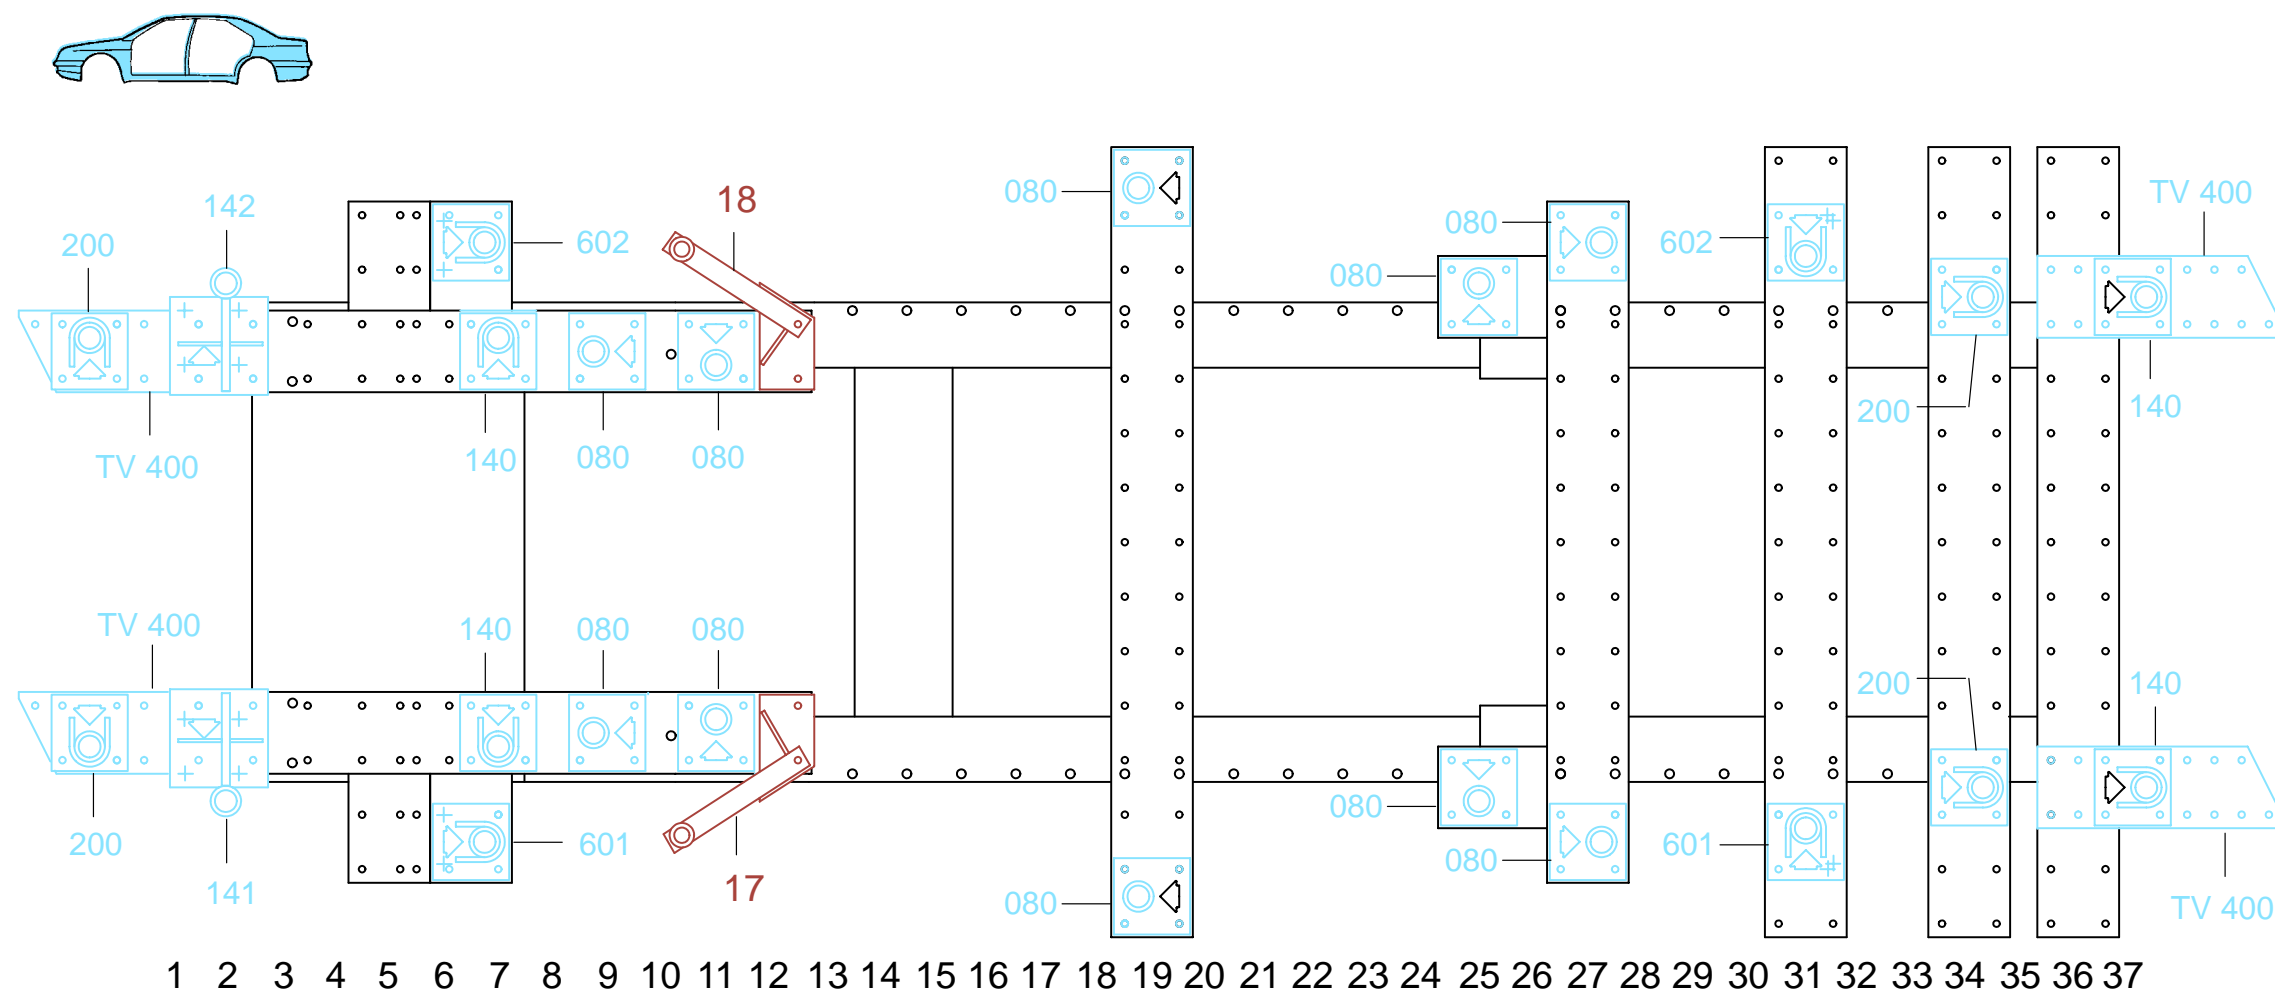

	M 8x20	4
	M 10x30	4
	M 10x50	2
	M 12x20	2
	M 12x25	4
	M 12x30	6
	M 12.150x90	2
	M 12.150x100	2
	M 8	4

**V.A.S. 5001**

**VOLKSWAGEN**

**727.300**

75 Kg    18.02.2000    438-D-14A

○ Avec ou sans mécanique  
 With or without mechanical elements  
 Con o senza parti meccaniche  
 Mit oder ohne Aggregate  
 Con ó sin mecanica desmontada