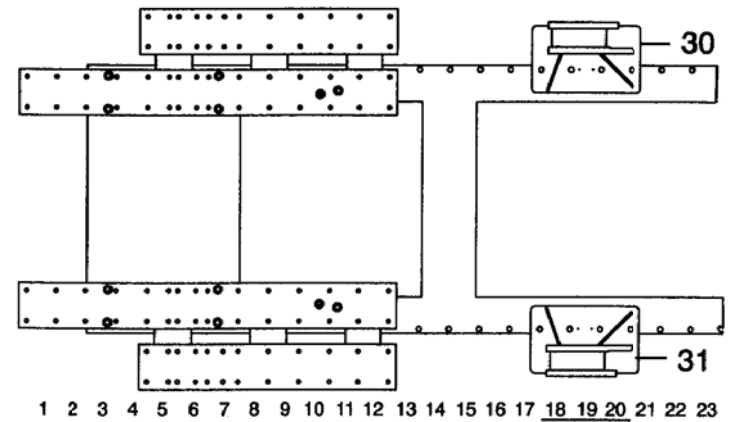

ANCRAGE DU VEHICULE
ANCHORING OF THE VEHICLE
VERANKERUNG DES FAHRZEUGS
ANCORAGGIO DEL VEICOLO
ANCLAJE DEL VEHICULO

7163.309			
REP.	REFERENCE	PDS	NB
30	7163.7030	19,7	1
31	7163.7031	19,7	1
32	7163.7032	7,4	1
33	7163.7033	7,4	1
34	7163.7034	6,3	2
	M 16-60 M 16-120		8 4
	CHc 18-120		6
	M 16 M 18		12 6
	MU 16		4

complément au complementary set to complemento al zusatz zu	7163.300
7163.309	
69 Kg	10.09.98 420-D-21G

MERCEDES BENZ