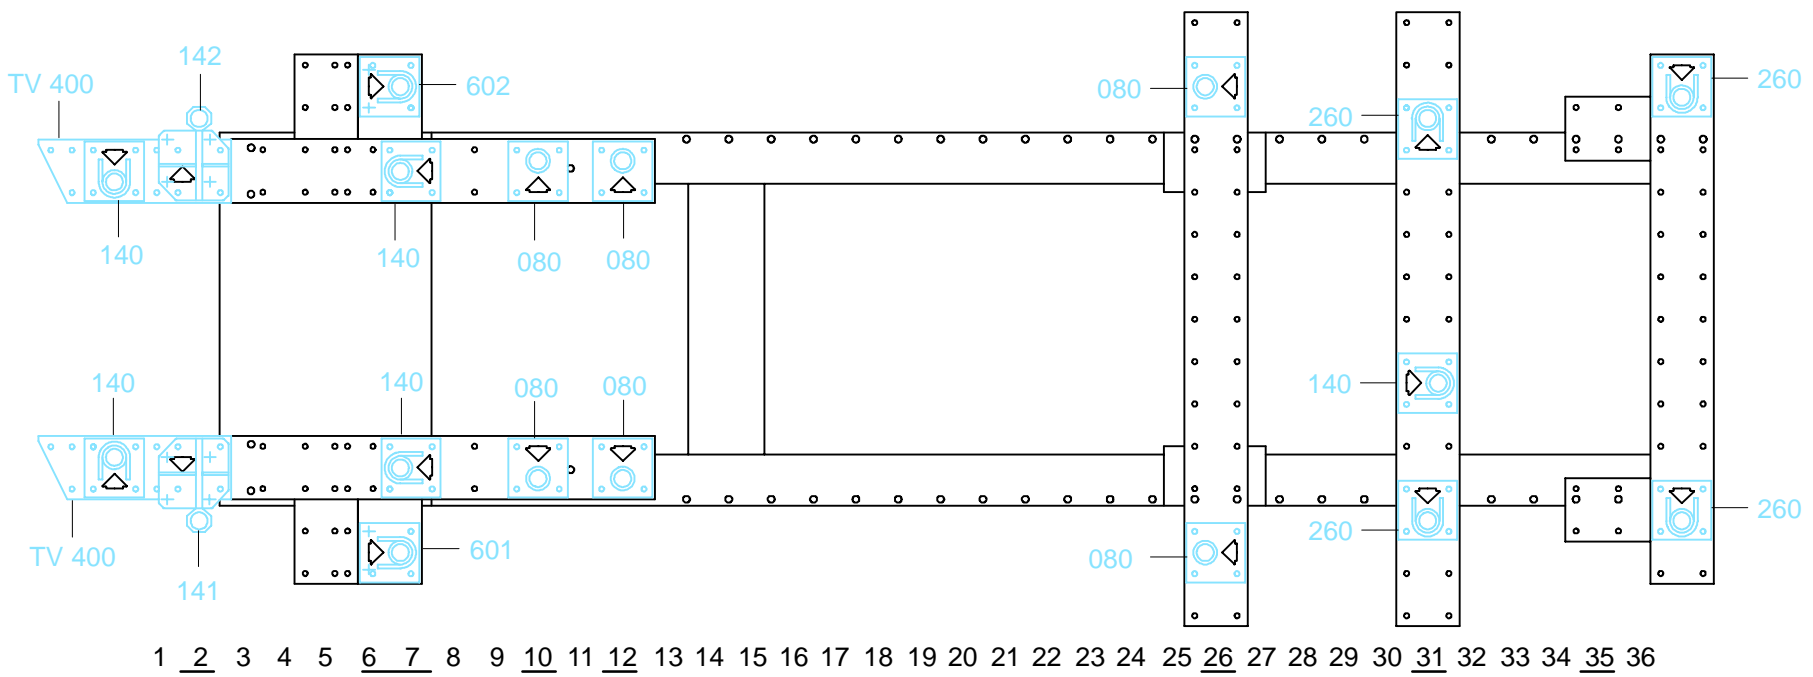

○ Avec ou sans mécanique  
With or without mechanical elements  
Con o senza parti meccaniche  
Mit oder ohne Aggregate  
Con ó sin mecanica desmontada

**NISSAN**

REP.	REFERENCE	PDS	NB	MZ
1	706.7001	1,8	1	140
2	706.7002	1,8	1	140
3	706.7003	1,6	1	141
4	706.7004	1,6	1	142
5	706.7005	1,8	1	601
6	706.7006	1,8	1	602
7	706.7007	2,0	1	140
8	706.7008	2,0	1	140
9	706.7009	1,3	1	080
10	706.7010	1,3	1	080
11	706.7011	0,3	2	
12	706.7012	0,2	2	
13	706.7013	1,3	1	080
14	706.7014	1,3	1	080
15	706.7015	2,3	1	080
16	706.7016	2,3	1	080
17	706.7017	1,1	1	
18	706.7018	1,1	1	
19	706.7019	2,0	1	140
20	706.7020	2,0	1	260
21	706.7021	2,0	1	260
22	706.7022	1,7	1	260
23	706.7023	1,7	1	260
	D.075	0,5	2	
	D.061	0,3	2	
	E.12	0,1	2	

	M 12x25 M 12x30 M 12.125x20	4 4 2
--	-----------------------------------	-------------

	M 12 L 12	2 2
--	--------------	--------

**706.300**

39 Kg    11.04.95    410-D-55A

○ Avec ou sans mécanique  
With or without mechanical elements  
Con o senza parti meccaniche  
Mit oder ohne Aggregate  
Con ó sin mecánica desmontada

**NISSAN**

**706.300**

39 Kg    11.04.95    410-D-55B