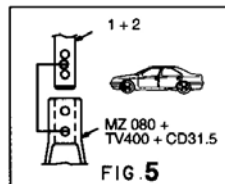

MAZDA

704.300

68 Kg	04.03.98	419-D-24A
-------	----------	-----------

**HATCHBACK
Typ. BHA - BA**

○ Avec ou sans mécanique
With or without mechanical elements
Con o senza parti meccaniche
Mit oder ohne Aggregate
Con ó sin mecanica desmontada

MAZDA

704.300

68 Kg | 06.10.94 | 419-D-24B

MAZDA

704.300

68 Kg | 06.10.94 | 419-D-24C

**SEDAN
Typ. BHA - BA**

○ Avec ou sans mécanique
With or without mechanical elements
Con o senza parti meccaniche
Mit oder ohne Aggregate
Con ó sin mecanica desmontada