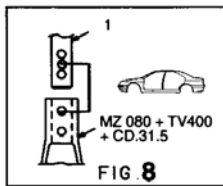

○ Avec ou sans mécanique
With or without mechanical elements
Con o senza parti meccaniche
Mit oder ohne Aggregate
Con ó sin mecanica desmontada

MAZDA

704.300

68 Kg | 06.10.94 | 419-D-24E