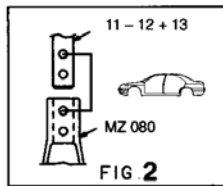

○ Avec ou sans mécanique
With or without mechanical elements
Con o senza parti meccaniche
Mit oder ohne Aggregate
Con ó sin mecanica desmontada

MAZDA

704.300

68 Kg | 06.10.94 | 419-D-24E