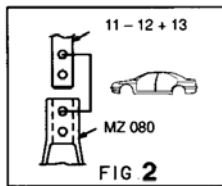

MAZDA

704.300

68 Kg | 06.10.94 | 419-D-24B

MAZDA

704.300

68 Kg | 06.10.94 | 419-D-24C

**SEDAN
Typ. BHA - BA**

○ Avec ou sans mécanique
With or without mechanical elements
Con o senza parti meccaniche
Mit oder ohne Aggregate
Con ó sin mecanica desmontada

MAZDA

704.300

68 Kg | 06.10.94 | 419-D-24D

HATCHBACK
Typ. CBA - BA

HARDTOP
Typ. CBA - BA

○ Avec ou sans mécanique
With or without mechanical elements
Con o senza parti meccaniche
Mit oder ohne Aggregate
Con ó sin mecanica desmontada