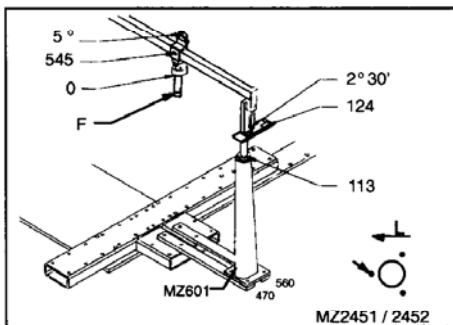

MAZDA

704.300

68 Kg | 06.10.94 | 419-D-24B

MAZDA

704.300

68 Kg | 06.10.94 | 419-D-24C

**SEDAN
Typ. BHA - BA**

○ Avec ou sans mécanique
With or without mechanical elements
Con o senza parti meccaniche
Mit oder ohne Aggregate
Con ó sin mecanica desmontada

MAZDA

704.300

68 Kg | 06.10.94 | 419-D-24D

HATCHBACK
Typ. CBA - BA

HARDTOP
Typ. CBA - BA

○ Avec ou sans mécanique
With or without mechanical elements
Con o senza parti meccaniche
Mit oder ohne Aggregate
Con ó sin mecanica desmontada