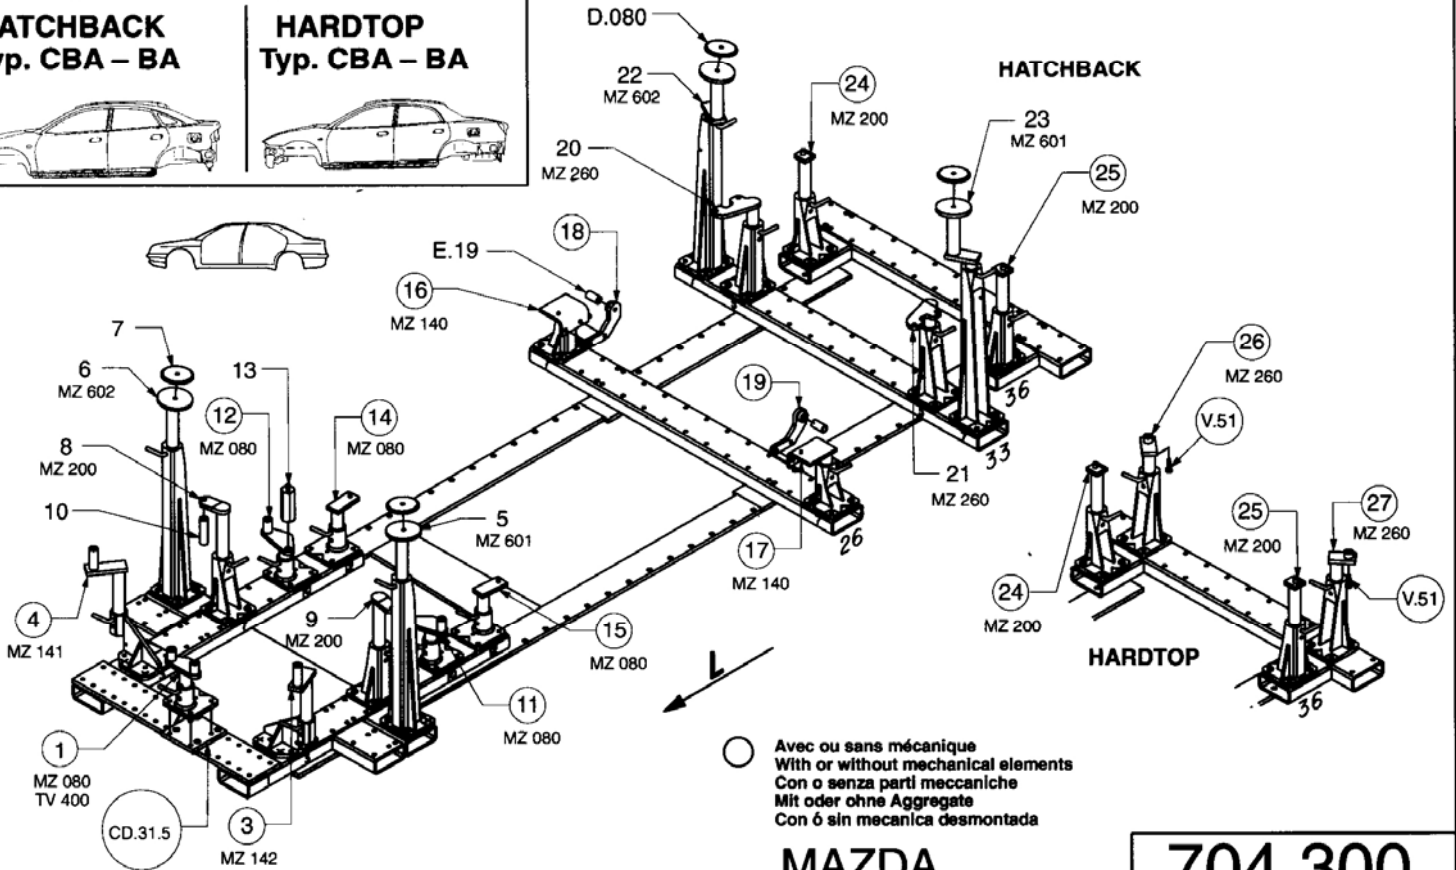

HATCHBACK
Typ. CBA - BA

HARDTOP
Typ. CBA - BA