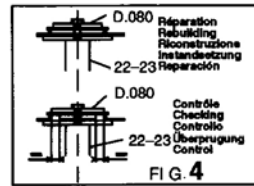

○ Avec ou sans mécanique
With or without mechanical elements
Con o senza parti meccaniche
Mit oder ohne Aggregate
Con ó sin mecanica desmontada

MAZDA

704.300

68 Kg | 06.10.94 | 419-D-24E