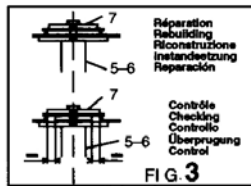

○ Avec ou sans mécanique
With or without mechanical elements
Con o senza parti meccaniche
Mit oder ohne Aggregate
Con ó sin mecanica desmontada

MAZDA

704.300

68 Kg | 06.10.94 | 419-D-24E