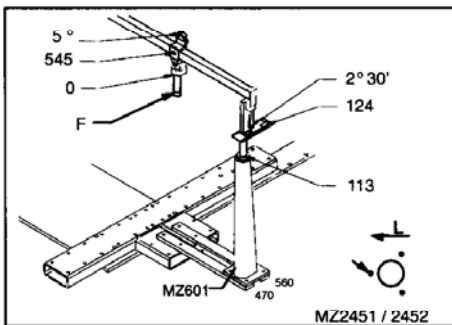

MAZDA

704.300

68 Kg	04.03.98	419-D-24A
-------	----------	-----------

**HATCHBACK
Typ. BHA - BA**

○ Avec ou sans mécanique
With or without mechanical elements
Con o senza parti meccaniche
Mit oder ohne Aggregate
Con ó sin mecanica desmontada

MAZDA

704.300

68 Kg | 06.10.94 | 419-D-24B

MAZDA

704.300

68 Kg | 06.10.94 | 419-D-24C

**SEDAN
Typ. BHA - BA**

○ Avec ou sans mécanique
With or without mechanical elements
Con o senza parti meccaniche
Mit oder ohne Aggregate
Con ó sin mecanica desmontada