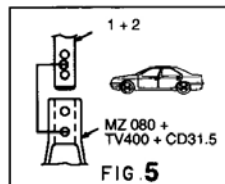

MAZDA

704.300

68 Kg | 06.10.94 | 419-D-24B

MAZDA

704.300

68 Kg | 06.10.94 | 419-D-24C

**SEDAN
Typ. BHA - BA**

○ Avec ou sans mécanique
With or without mechanical elements
Con o senza parti meccaniche
Mit oder ohne Aggregate
Con ó sin mecanica desmontada

MAZDA

704.300

68 Kg | 06.10.94 | 419-D-24D

HATCHBACK
Typ. CBA - BA

HARDTOP
Typ. CBA - BA

○ Avec ou sans mécanique
With or without mechanical elements
Con o senza parti meccaniche
Mit oder ohne Aggregate
Con ó sin mecanica desmontada