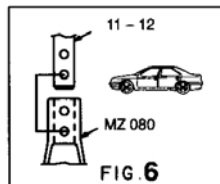

MAZDA

704.300

68 Kg | 06.10.94 | 419-D-24B

MAZDA

704.300

68 Kg | 06.10.94 | 419-D-24C

**SEDAN
Typ. BHA - BA**

○ Avec ou sans mécanique
With or without mechanical elements
Con o senza parti meccaniche
Mit oder ohne Aggregate
Con ó sin mecanica desmontada

MAZDA

704.300

68 Kg | 06.10.94 | 419-D-24D

HATCHBACK
Typ. CBA - BA

HARDTOP
Typ. CBA - BA

○ Avec ou sans mécanique
With or without mechanical elements
Con o senza parti meccaniche
Mit oder ohne Aggregate
Con ó sin mecanica desmontada