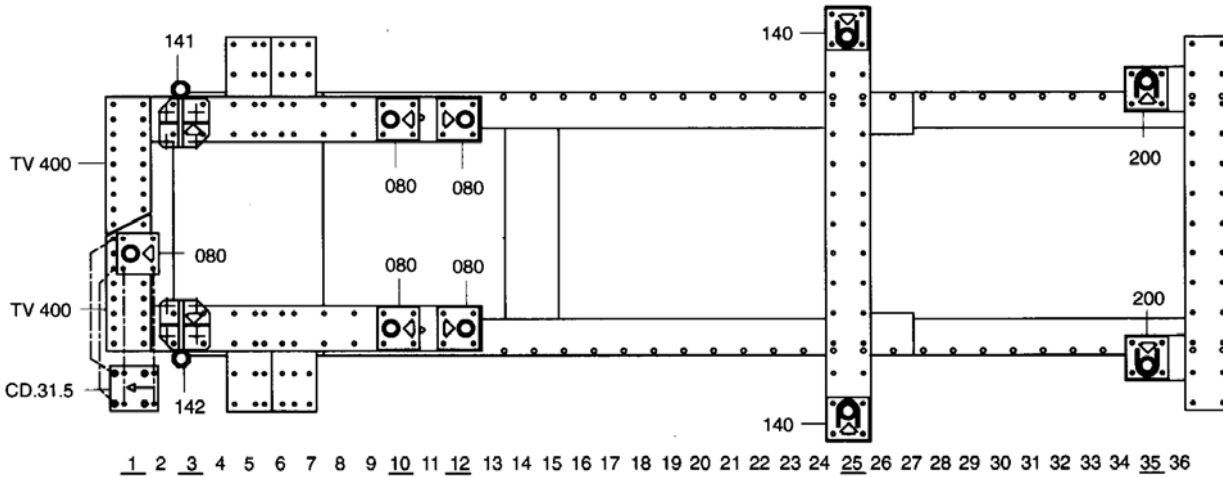

○ Avec ou sans mécanique
With or without mechanical elements
Con o senza parti meccaniche
Mit oder ohne Aggregate
Con ó sin mecanica desmontada

MAZDA

704.300

68 Kg | 06.10.94 | 419-D-24B