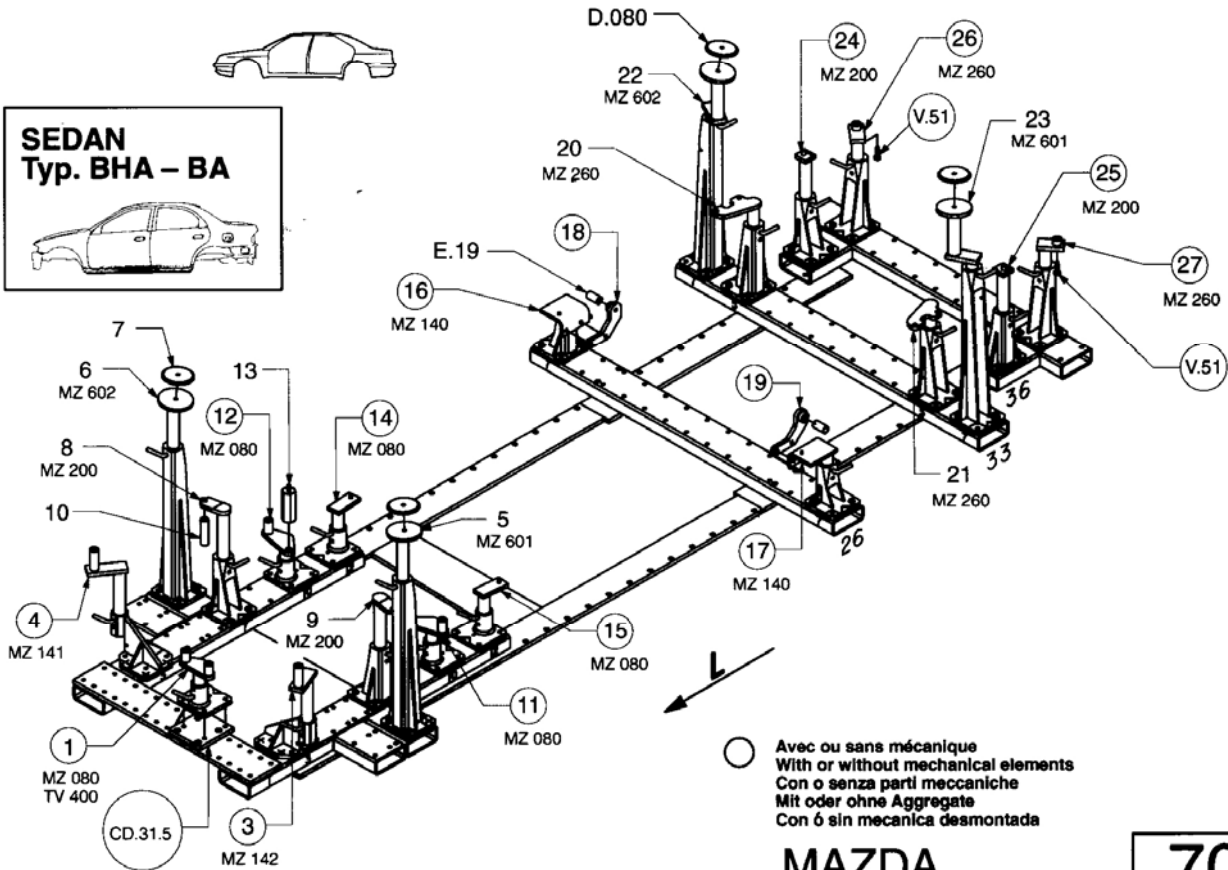

MAZDA

704.300

68 Kg | 06.10.94 | 419-D-24B

MAZDA

704.300

68 Kg | 06.10.94 | 419-D-24C

**SEDAN
Typ. BHA - BA**

○ Avec ou sans mécanique
With or without mechanical elements
Con o senza parti meccaniche
Mit oder ohne Aggregate
Con ó sin mecanica desmontada