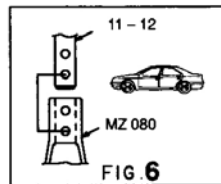

MAZDA

704.300

68 Kg	04.03.98	419-D-24A
-------	----------	-----------

**HATCHBACK
Typ. BHA - BA**

○ Avec ou sans mécanique
With or without mechanical elements
Con o senza parti meccaniche
Mit oder ohne Aggregate
Con ó sin mecanica desmontada

MAZDA

704.300

68 Kg | 06.10.94 | 419-D-24B

MAZDA

704.300

68 Kg | 06.10.94 | 419-D-24C

**SEDAN
Typ. BHA - BA**

○ Avec ou sans mécanique
With or without mechanical elements
Con o senza parti meccaniche
Mit oder ohne Aggregate
Con ó sin mecanica desmontada