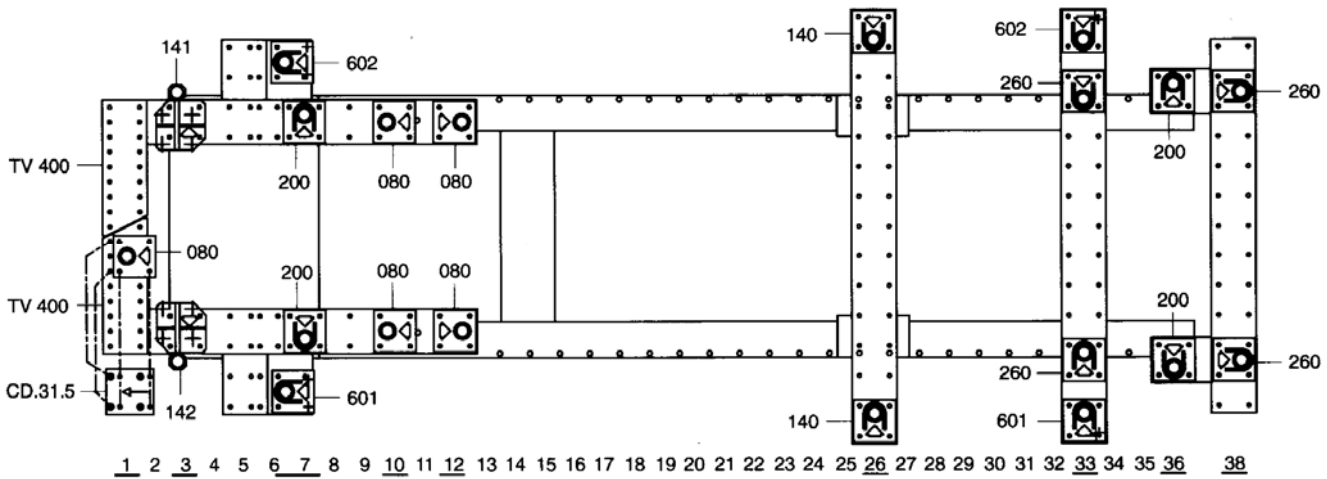

MAZDA

704.300

68 Kg | 06.10.94 | 419-D-24B

MAZDA

704.300

68 Kg | 06.10.94 | 419-D-24C

**SEDAN
Typ. BHA - BA**

○ Avec ou sans mécanique
With or without mechanical elements
Con o senza parti meccaniche
Mit oder ohne Aggregate
Con ó sin mecanica desmontada