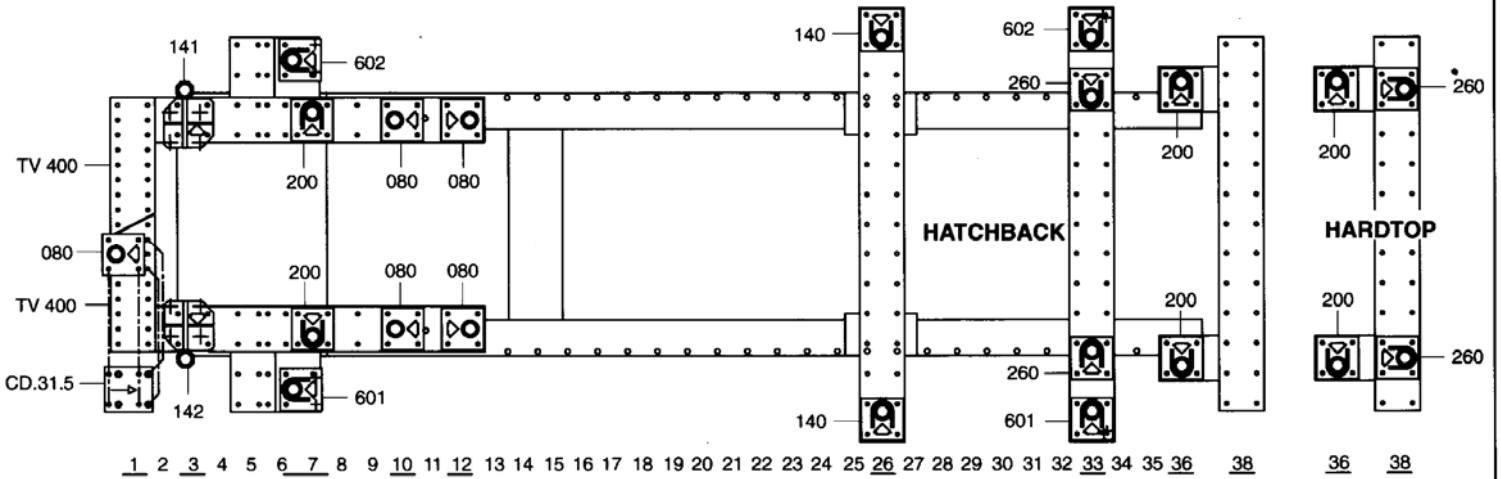

○ Avec ou sans mécanique
With or without mechanical elements
Con o senza parti meccaniche
Mit oder ohne Aggregate
Con ó sin mecanica desmontada

MAZDA

704.300

68 Kg | 06.10.94 | 419-D-24E