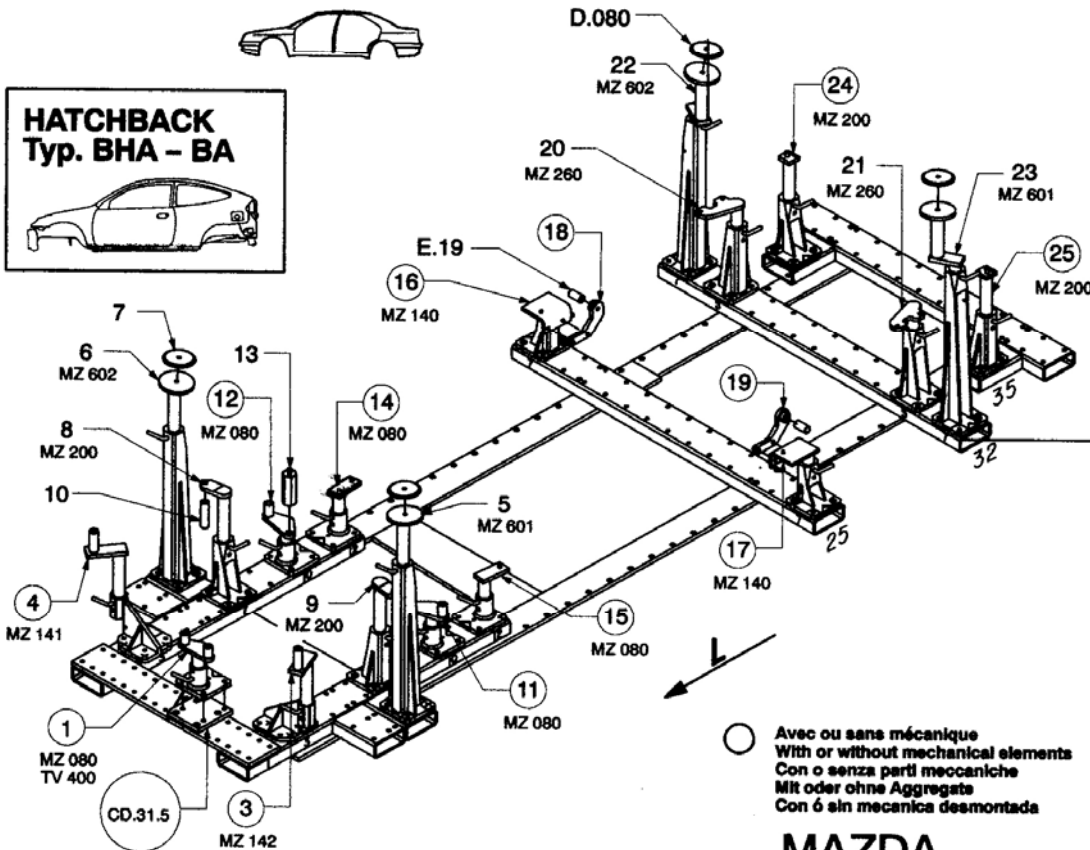

HATCHBACK Typ. BHA - BA

REP.	REFERENCE	PDS	NB	MZ
1	704.7001	2.1	1	080
2	704.7002	0.02	2	
3	704.7003	3.7	1	142
4	704.7004	3.7	1	141
5	704.7005	3.6	1	601
6	704.7006	3.6	1	602
7	704.7007	0.8	2	
8	704.7008	2.9	1	200
9	704.7009	2.9	1	200
10	704.7010	0.2	2	
11	704.7011	2.4	1	080
12	704.7012	2.4	1	080
13	704.7013	0.8	2	
14	704.7014	2.0	1	080
15	704.7015	2.0	1	080
16	704.7016	2.7	1	140
17	704.7017	2.7	1	140
18	704.7018	1.0	1	
19	704.7019	1.0	1	
20	704.7020	2.4	1	260
21	704.7021	2.4	1	260
22	704.7022	3.0	1	602
23	704.7023	3.0	1	601
24	704.7024	2.5	1	200
25	704.7025	2.5	1	200
26	704.7026	2.0	1	200
27	704.7027	2.0	1	260
	CD 31.5	2.8	1	
	D.080	0.5	2	
	V.51	0.1	2	
	E.19	0.1	2	

M 10.125x30	4
M 12x25	4
M 12x30	2
M 12x40	2
M 12.125x20	2
M 12.125x80	4
M 12.125x90	4
Chc 12x25 TB	4

○ Avec ou sans mécanique
With or without mechanical elements
Con o senza parti meccaniche
Mit oder ohne Aggregate
Con ó sin mecánica desmontada

MAZDA

704.300

68 Kg	04.03.98	419-D-24A
-------	----------	-----------

**HATCHBACK
Typ. BHA - BA**

○ Avec ou sans mécanique
With or without mechanical elements
Con o senza parti meccaniche
Mit oder ohne Aggregate
Con ó sin mecanica desmontada

MAZDA

704.300

68 Kg | 06.10.94 | 419-D-24B

MAZDA

704.300

68 Kg | 06.10.94 | 419-D-24C

**SEDAN
Typ. BHA - BA**

○ Avec ou sans mécanique
With or without mechanical elements
Con o senza parti meccaniche
Mit oder ohne Aggregate
Con ó sin mecanica desmontada