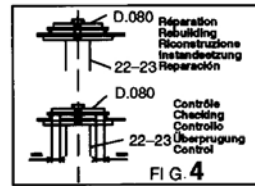

MAZDA

704.300

68 Kg | 06.10.94 | 419-D-24B

MAZDA

704.300

68 Kg | 06.10.94 | 419-D-24C

**SEDAN
Typ. BHA - BA**

○ Avec ou sans mécanique
With or without mechanical elements
Con o senza parti meccaniche
Mit oder ohne Aggregate
Con ó sin mecanica desmontada

MAZDA

704.300

68 Kg | 06.10.94 | 419-D-24D

HATCHBACK
Typ. CBA - BA

HARDTOP
Typ. CBA - BA

○ Avec ou sans mécanique
With or without mechanical elements
Con o senza parti meccaniche
Mit oder ohne Aggregate
Con ó sin mecanica desmontada