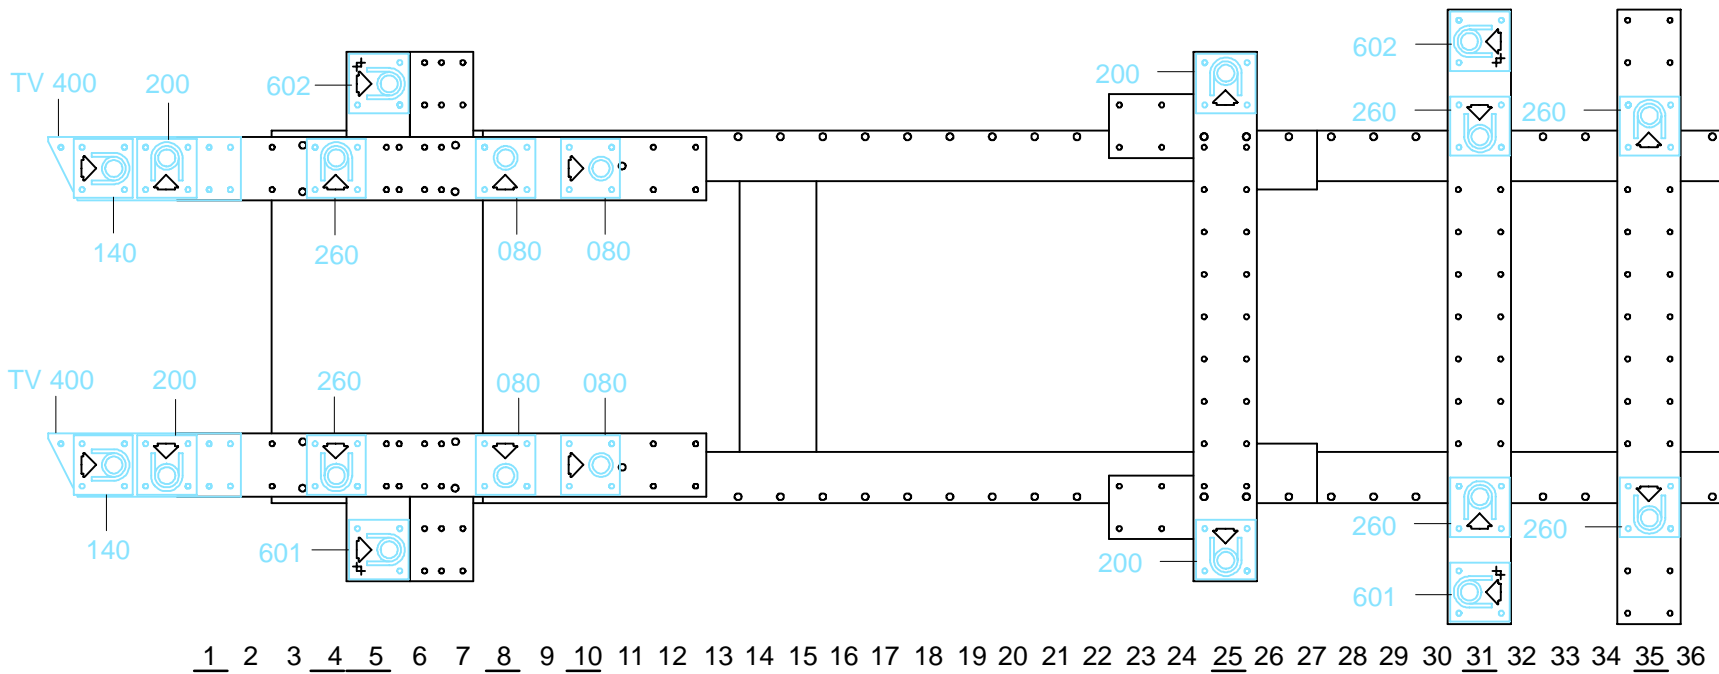

○ Avec ou sans mécanique
 With or without mechanical elements
 Con o senza parti meccaniche
 Mit oder ohne Aggregate
 Con ó sin mecánica desmontada

SUBARU

REP.	REFERENCE	PDS	NB	MZ
1	693.701	1,8	1	140
2	693.702	1,8	1	140
3	693.703	2,6	1	200
4	693.704	2,6	1	200
5	693.705	3,0	1	260
6	693.706	3,0	1	260
7	693.707	3,9	1	601
8	693.708	3,9	1	602
9	693.709	0,8	2	
10	693.710	3,0	1	080
11	693.711	3,0	1	080
12	693.712	2,0	1	080
13	693.713	2,0	1	080
14	693.714	2,2	1	142
15	693.715	2,2	1	141
16	693.716	2,7	1	200
17	693.717	2,7	1	200
18	693.718	2,9	1	260
19	693.719	2,9	1	260
20	693.720	3,3	1	602
21	693.721	3,3	1	601
22	693.722	0,4	2	
23	693.723	2,7	1	260
24	693.724	2,8	1	260

	M 12x30	4
	M 12.125x30	6
	M 12.125x35	1
	M 12.125x45	4
	M 12.125x70	2
	M 12.125x130	2
	M 14.150x90	2
	M 14.150x150	2

693.300

65 Kg 13.09.94 443-D-5A

SUBARU

693.300

65 Kg 07.07.94 443-D-5B

SUBARU

693.300

65 Kg 13.09.94 443-D-5C