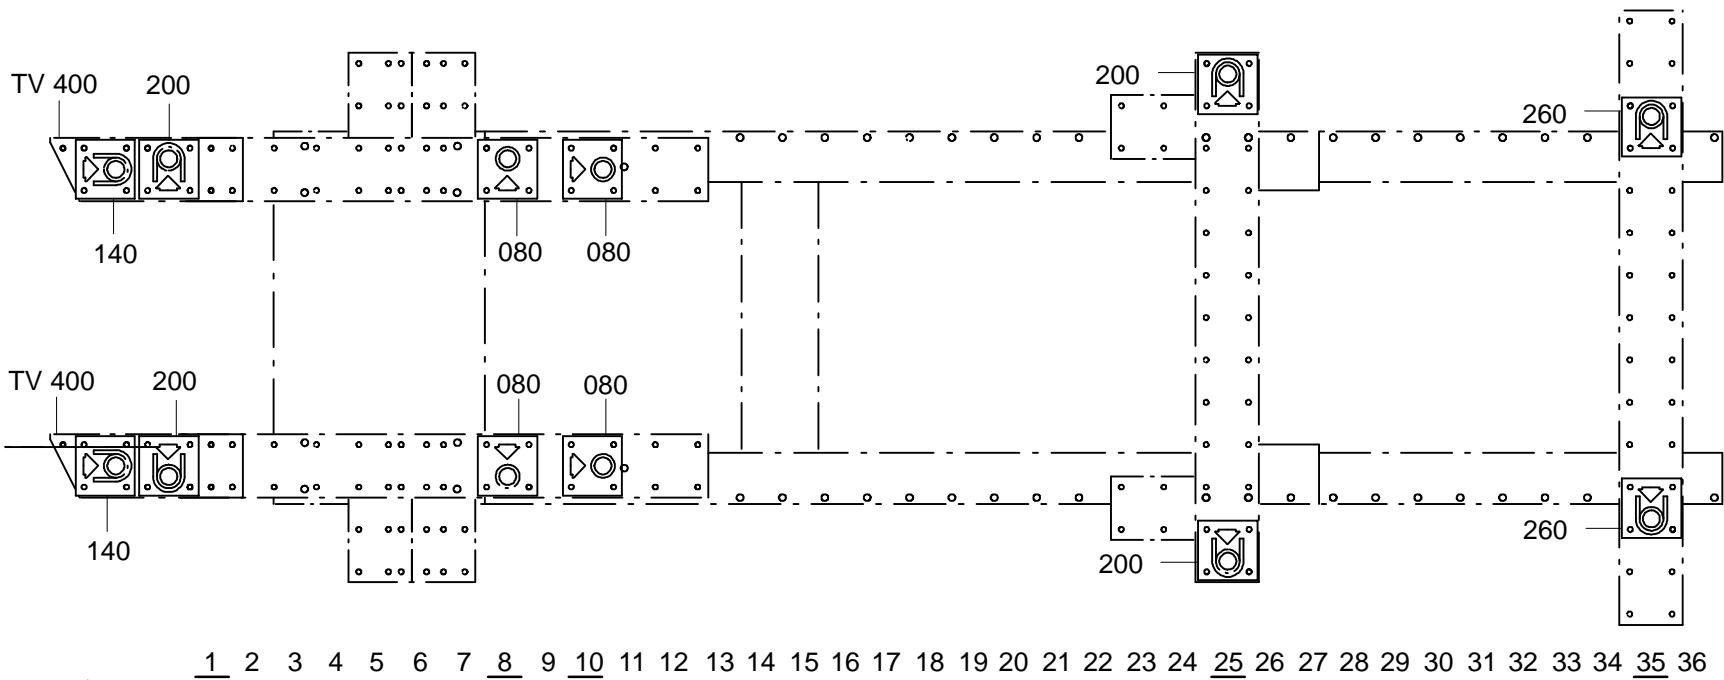

	M 12x30	4
	M 12.125x30	6
	M 12.125x35	1
	M 12.125x45	4
	M 12.125x70	2
	M 12.125x130	2
	M 14.150x90	2
	M 14.150x150	2

693.300

65 Kg 13.09.94 443-D-5A

SUBARU

693.300

65 Kg 07.07.94 443-D-5B

SUBARU

693.300

65 Kg 13.09.94 443-D-5C