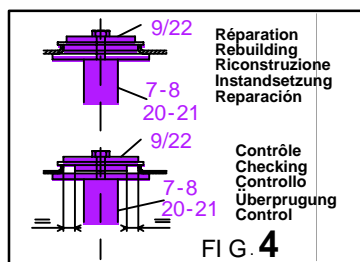

○ Avec ou sans mécanique
 With or without mechanical elements
 Con o senza parti meccaniche
 Mit oder ohne Aggregate
 Con ó sin mecánica desmontada

SUBARU

REP.	REFERENCE	PDS	NB	MZ
1	693.701	1,8	1	140
2	693.702	1,8	1	140
3	693.703	2,6	1	200
4	693.704	2,6	1	200
5	693.705	3,0	1	260
6	693.706	3,0	1	260
7	693.707	3,9	1	601
8	693.708	3,9	1	602
9	693.709	0,8	2	
10	693.710	3,0	1	080
11	693.711	3,0	1	080
12	693.712	2,0	1	080
13	693.713	2,0	1	080
14	693.714	2,2	1	142
15	693.715	2,2	1	141
16	693.716	2,7	1	200
17	693.717	2,7	1	200
18	693.718	2,9	1	260
19	693.719	2,9	1	260
20	693.720	3,3	1	602
21	693.721	3,3	1	601
22	693.722	0,4	2	
23	693.723	2,7	1	260
24	693.724	2,8	1	260

	M 12x30	4
	M 12.125x30	6
	M 12.125x35	1
	M 12.125x45	4
	M 12.125x70	2
	M 12.125x130	2
	M 14.150x90	2
	M 14.150x150	2

693.300

65 Kg 13.09.94 443-D-5A

SUBARU

693.300

65 Kg 07.07.94 443-D-5B

SUBARU

693.300

65 Kg 13.09.94 443-D-5C