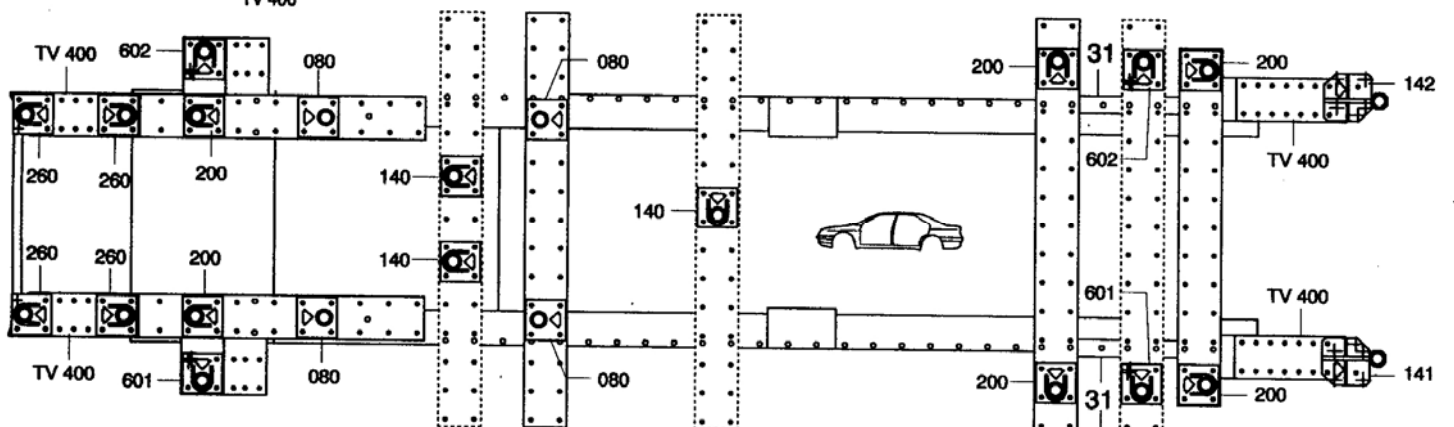

○ □ △ Voir texte
Vedere testo
Siehe Text
See text
Ver instrucciones

BMW

REP.	REFERENCE	PDS	NB	MZ
31	683.731	5,8	2	
M 16x60 FHc M 16x60 FHc M 16x80			2 2 12	
M 16			4	
complément au complementary set to complemento al zusatz zu			683.300	
			+ 683.309	
			683.308	
13 Kg	07.04.98	408-D-13H		

1 2 3 4 5 6 7 8 9 10 11 12 13 14 15 16 17 18 19 20 21 22 23 24 25 26 27 28 29 30 31 32 33 34 35 36 37 38 39 40 41

34 35 36 37 38 39 40 41