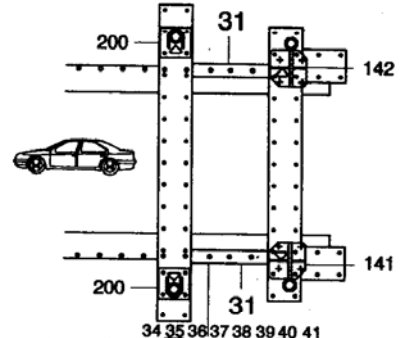

1 2 3 4 5 6 7 8 9 10 11 12 13 14 15 16 17 18 19 20 21 22 23 24 25 26 27 28 29 30 31 32 33 34 35 36 37 38 39 40 41