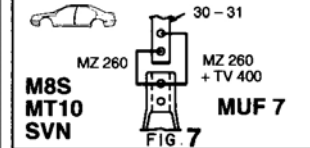

REP.	REFERENCE	PDS	NB	MZ
1	682.701	2,0	1	140
2	682.702	2,0	1	140
3	682.703	0,2	2	
4	682.704	0,02	2	
5	682.705	2,9	1	141
6	682.706	2,7	1	142
7	682.707	2,0	1	200
8	682.708	2,0	1	200
9	682.709	2,5	1	260/080
10	682.710	2,5	1	260/080
11	682.711	0,8	2	
12	682.712	3,4	1	602
13	682.713	3,4	1	601
14	682.714	0,3	2	
15	682.715	2,9	1	260
16	682.716	2,9	1	260
17	682.717	2,6	1	080
18	682.718	2,6	1	080
19	682.719	1,9	1	200
20	682.720	2,0	1	200
21	682.721	2,3	1	140/080
22	682.722	2,3	1	140/080
23	682.723	1,2	1	
24	682.724	1,2	1	
25	682.725	2,8	1	200
26	682.726	2,8	1	200
27	682.727	2,8	1	260
28	682.728	2,8	1	260
29	682.729	0,02	2	
30	682.730	2,3	1	260
31	682.731	3,0	1	260

M 8x55	1
M 10x100	4
M 10.125x25	6
M 10.125x30	4
M 10.125x35	2
M 10.125x60	1
M 12x25	8
M 14.150x30	2
M 14.150x60	2
M 14.150x110	2
M 14.150x150	4

M 8	1
M 10	4

682.300

68 Kg | 15.02.94 | 422-D-16A

OPEL / VAUXHALL