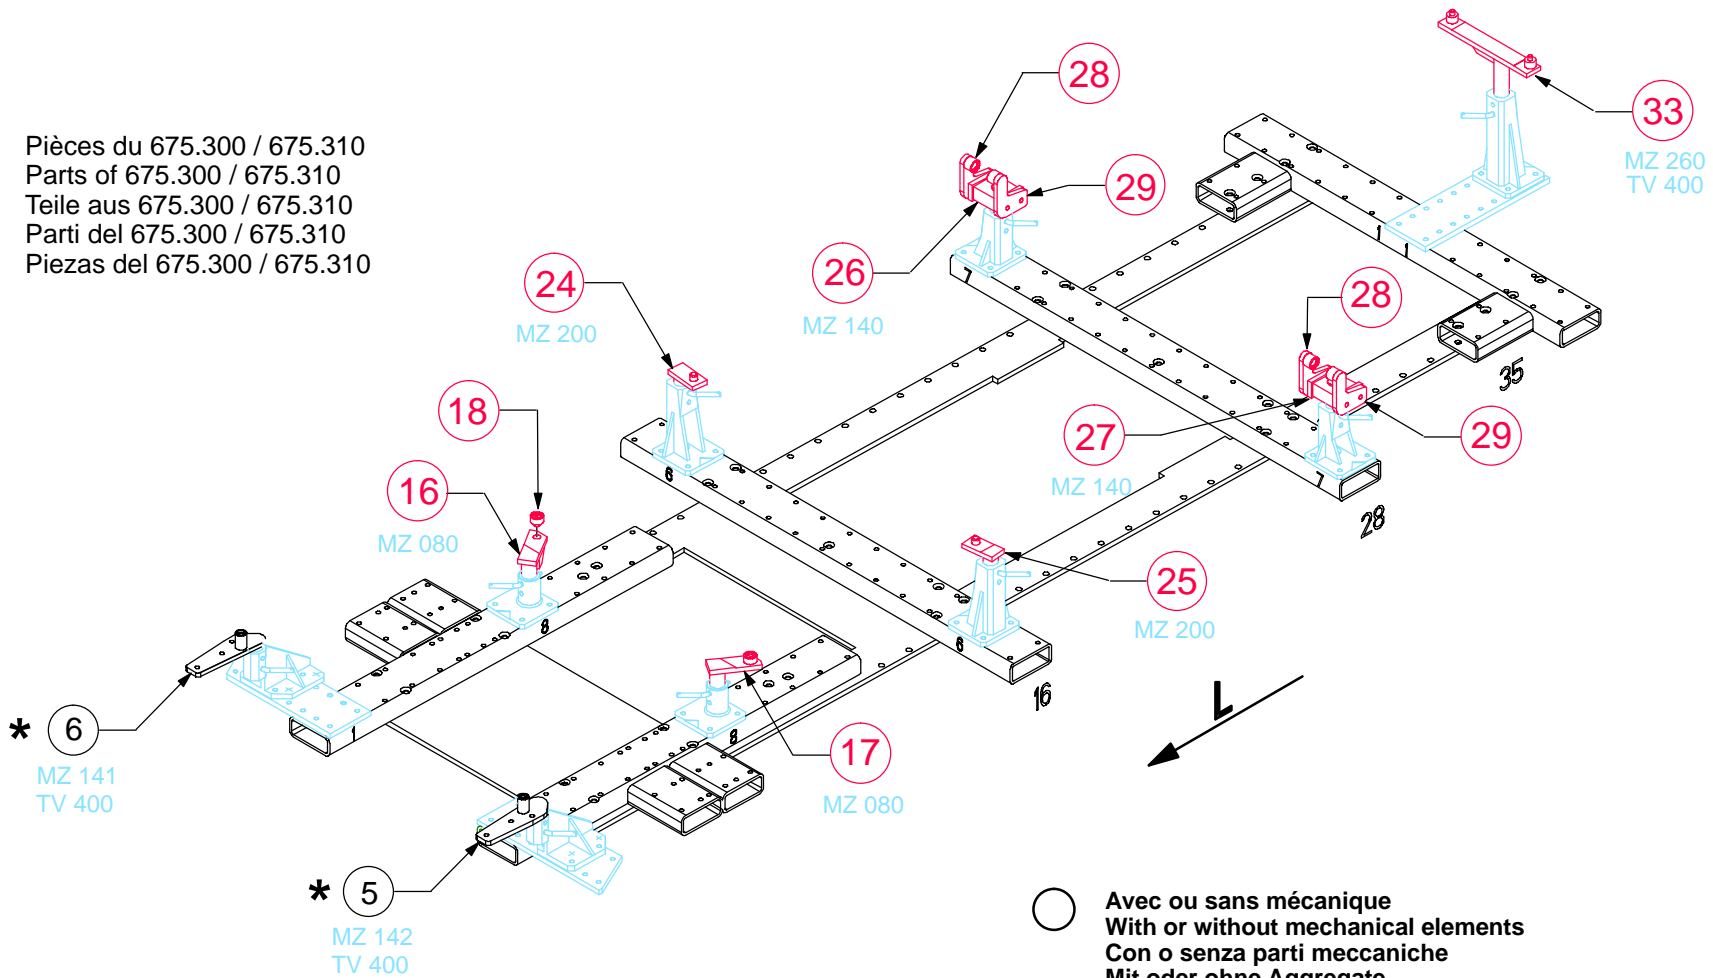

\* Pièces du 675.300 / 675.310  
 \* Parts of 675.300 / 675.310  
 \* Teile aus 675.300 / 675.310  
 \* Parti del 675.300 / 675.310  
 \* Piezas del 675.300 / 675.310

○ Avec ou sans mécanique  
 With or without mechanical elements  
 Con o senza parti meccaniche  
 Mit oder ohne Aggregate  
 Con ó sin mecanica desmontada

**RENAULT**

**675.308**

62 Kg | 30.09.96 | 427-D-24D

1 2 3 4 5 6 7 8 9 10 11 12 13 14 15 16 17 18 19 20 21 22 23 24 25 26 27 28 29 30 31 32 33 34 35 36