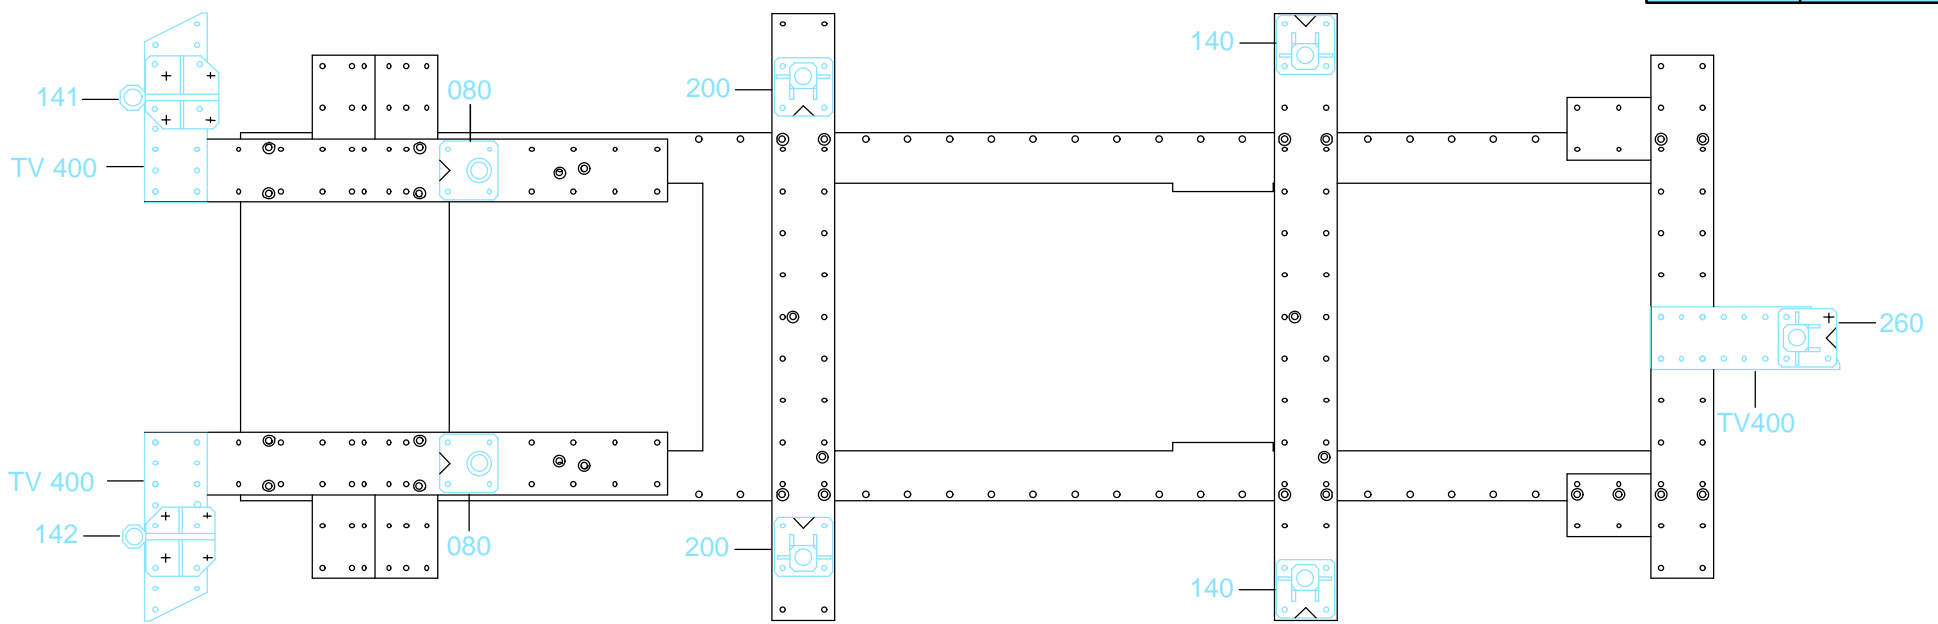

\* Pièces du 675.300 / 675.310  
 \* Parts of 675.300 / 675.310  
 \* Teile aus 675.300 / 675.310  
 \* Parti del 675.300 / 675.310  
 \* Piezas del 675.300 / 675.310

○ Avec ou sans mécanique  
 With or without mechanical elements  
 Con o senza parti meccaniche  
 Mit oder ohne Aggregate  
 Con ó sin mecanica desmontada

**RENAULT**

**675.308**

62 Kg | 30.09.96 | 427-D-24D

1 2 3 4 5 6 7 8 9 10 11 12 13 14 15 16 17 18 19 20 21 22 23 24 25 26 27 28 29 30 31 32 33 34 35 36