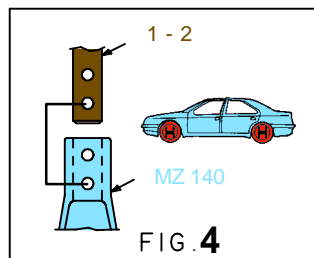

M 8x20	4
M 10.125x30	6
M 10.125x110	2
M 10.125x130	5
M 12x25	8

○ Avec ou sans mécanique
With or without mechanical elements
Con o senza parti meccaniche
Mit oder ohne Aggregate
Con ó sin mecanica desmontada

OPEL / VAUXHALL

661.320

66 Kg 14.03.97 422-D-15H

REP.	MOD. 97 1/2
39-40	N° V6066280 →
	N° V3023528 + V3023597 →
	N° V4166926 →
	+ N° V4114651 - V4116005 - V4116203 - V4119457 - V4119954 - V4155146 - V4164361 -
	V4166059 - V4166063 - V4166071 - V4166081 - V4166090 - V4166096 - V4166456 -
	V4166613 - V4166843 - V4166848 - V4166856 - V4166873 - V4166876 - V4166877 -
	V4166889 - V4166895 - V4166905 - V4166906 - V4166908 - V4166912 - V4166913 -
	V4166921 - V4166923 - V4166864 bis V4166870 - V4166891 bis V4166893 -
	V4166896 bis V4166903 - V4166915 bis V4166919