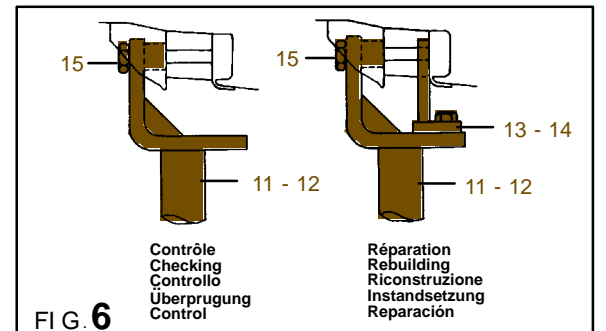

M 8x20	4
M 10.125x30	6
M 10.125x110	2
M 10.125x130	5
M 12x25	8

○ Avec ou sans mécanique
With or without mechanical elements
Con o senza parti meccaniche
Mit oder ohne Aggregate
Con ó sin mecanica desmontada

OPEL / VAUXHALL

661.320

66 Kg 14.03.97 422-D-15H

REP.	MOD. 97 1/2
39-40	N° V6066280 →
	N° V3023528 + V3023597 →
	N° V4166926 →
	+ N° V4114651 - V4116005 - V4116203 - V4119457 - V4119954 - V4155146 - V4164361 -
	V4166059 - V4166063 - V4166071 - V4166081 - V4166090 - V4166096 - V4166456 -
	V4166613 - V4166843 - V4166848 - V4166856 - V4166873 - V4166876 - V4166877 -
	V4166889 - V4166895 - V4166905 - V4166906 - V4166908 - V4166912 - V4166913 -
	V4166921 - V4166923 - V4166864 bis V4166870 - V4166891 bis V4166893 -
	V4166896 bis V4166903 - V4166915 bis V4166919