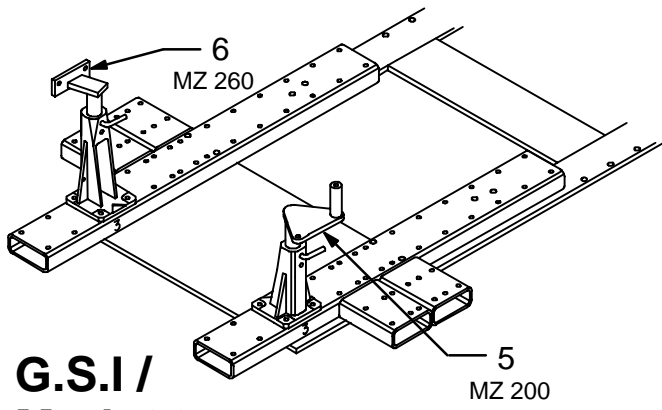

M 8x20	4
M 10.125x30	6
M 10.125x110	2
M 10.125x130	5
M 12x25	8

○ Avec ou sans mécanique
With or without mechanical elements
Con o senza parti meccaniche
Mit oder ohne Aggregate
Con ó sin mecanica desmontada

OPEL / VAUXHALL

661.320

66 Kg 14.03.97 422-D-15H

REP.	MOD. 97 1/2
39-40	N° V6066280 →
	N° V3023528 + V3023597 →
	N° V4166926 →
	+ N° V4114651 - V4116005 - V4116203 - V4119457 - V4119954 - V4155146 - V4164361 -
	V4166059 - V4166063 - V4166071 - V4166081 - V4166090 - V4166096 - V4166456 -
	V4166613 - V4166843 - V4166848 - V4166856 - V4166873 - V4166876 - V4166877 -
	V4166889 - V4166895 - V4166905 - V4166906 - V4166908 - V4166912 - V4166913 -
	V4166921 - V4166923 - V4166864 bis V4166870 - V4166891 bis V4166893 -
	V4166896 bis V4166903 - V4166915 bis V4166919