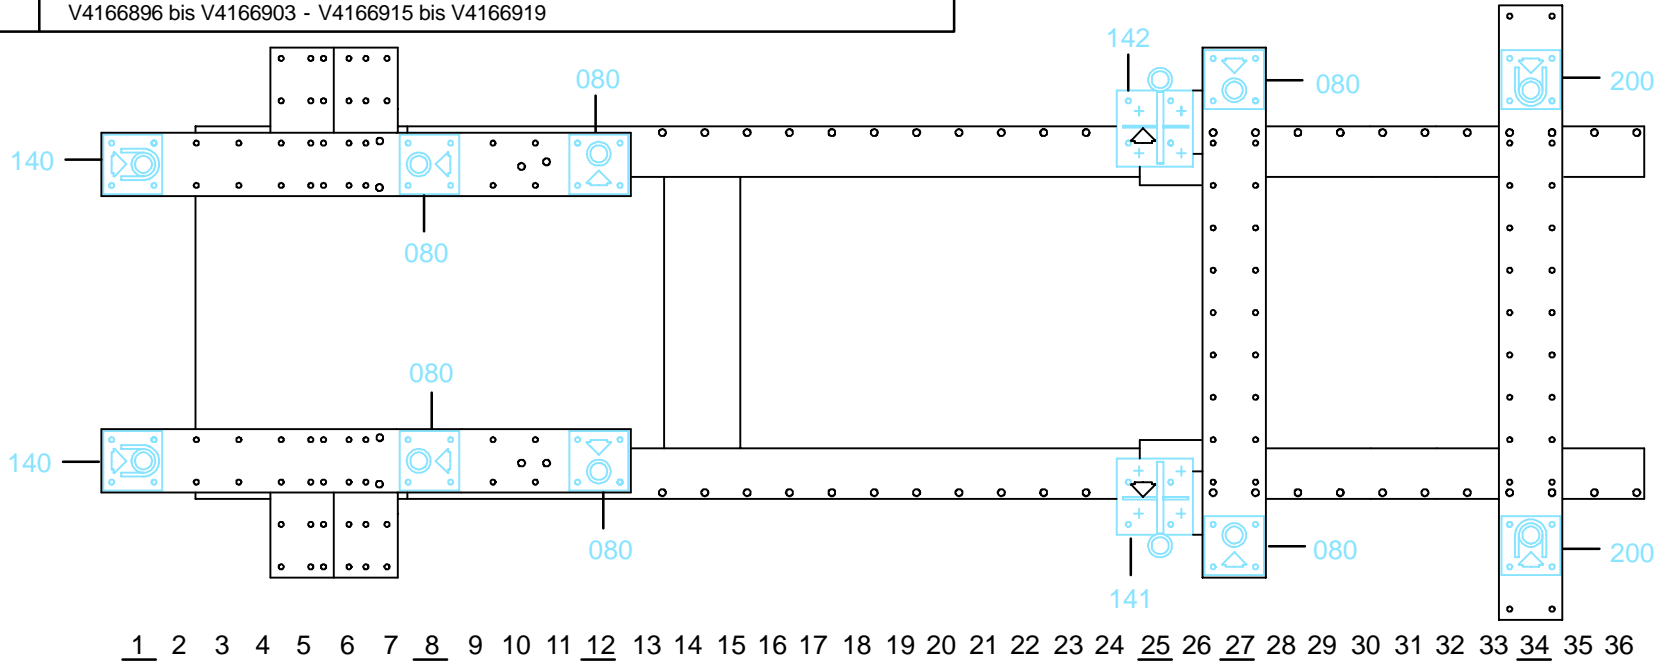

M 8x20	4
M 10.125x30	6
M 10.125x110	2
M 10.125x130	5
M 12x25	8

○ Avec ou sans mécanique
With or without mechanical elements
Con o senza parti meccaniche
Mit oder ohne Aggregate
Con ó sin mecanica desmontada

OPEL / VAUXHALL

661.320

66 Kg 14.03.97 422-D-15H

REP.	MOD. 97 1/2
39-40	N° V6066280 →
	N° V3023528 + V3023597 →
	N° V4166926 →
	+ N° V4114651 - V4116005 - V4116203 - V4119457 - V4119954 - V4155146 - V4164361 -
	V4166059 - V4166063 - V4166071 - V4166081 - V4166090 - V4166096 - V4166456 -
	V4166613 - V4166843 - V4166848 - V4166856 - V4166873 - V4166876 - V4166877 -
	V4166889 - V4166895 - V4166905 - V4166906 - V4166908 - V4166912 - V4166913 -
	V4166921 - V4166923 - V4166864 bis V4166870 - V4166891 bis V4166893 -
	V4166896 bis V4166903 - V4166915 bis V4166919