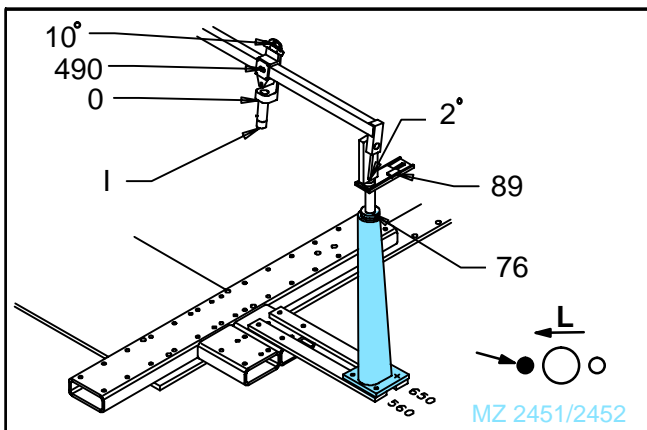

M 8x20	4
M 10.125x30	6
M 10.125x110	2
M 10.125x130	5
M 12x25	8

○ Avec ou sans mécanique
With or without mechanical elements
Con o senza parti meccaniche
Mit oder ohne Aggregate
Con ó sin mecanica desmontada

OPEL / VAUXHALL

661.320

66 Kg 14.03.97 422-D-15H

REP.	MOD. 97 1/2
39-40	N° V6066280 →
	N° V3023528 + V3023597 →
	N° V4166926 →
	+ N° V4114651 - V4116005 - V4116203 - V4119457 - V4119954 - V4155146 - V4164361 -
	V4166059 - V4166063 - V4166071 - V4166081 - V4166090 - V4166096 - V4166456 -
	V4166613 - V4166843 - V4166848 - V4166856 - V4166873 - V4166876 - V4166877 -
	V4166889 - V4166895 - V4166905 - V4166906 - V4166908 - V4166912 - V4166913 -
	V4166921 - V4166923 - V4166864 bis V4166870 - V4166891 bis V4166893 -
	V4166896 bis V4166903 - V4166915 bis V4166919