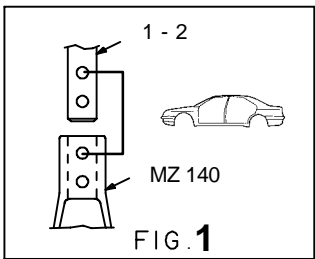

1 2 3 4 5 6 7 8 9 10 11 12 13 14 15 16 17 18 19 20 21 22 23 24 25 26 27 28 29 30 31 32 33 34 35 36