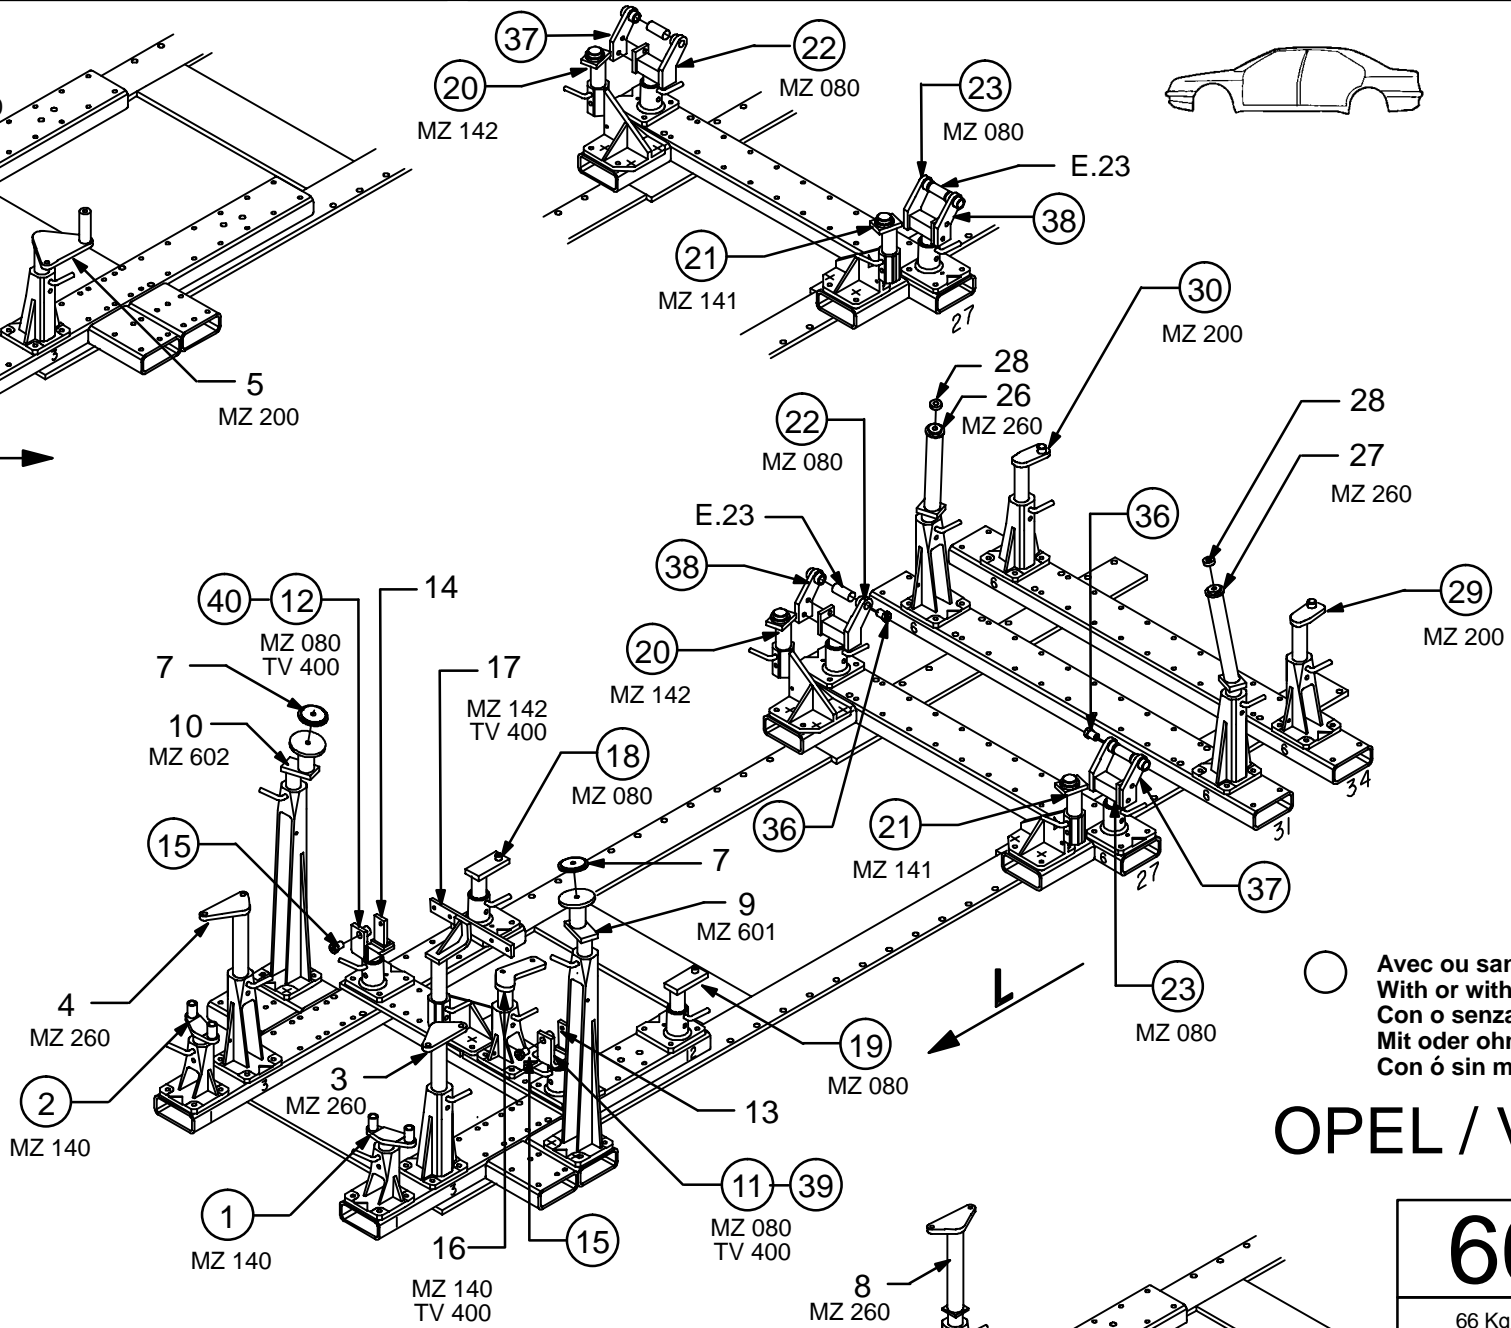

○ Avec ou sans mécanique
With or without mechanical elements
Con o senza parti meccaniche
Mit oder ohne Aggregate
Con ó sin mecanica desmontada

OPEL / VAUXHALL

661.320

66 Kg | 14.03.97 | 422-D-15K

REP.	MOD. 97 1/2
39-40	N° V6066280 →
	N° V3023528 + V3023597 →
	N° V4166926 →
	+ N° V4114651 - V4116005 - V4116203 - V4119457 - V4119954 - V4155146 - V4164361 -
	V4166059 - V4166063 - V4166071 - V4166081 - V4166090 - V4166096 - V4166456 -
	V4166613 - V4166843 - V4166848 - V4166856 - V4166873 - V4166876 - V4166877 -
	V4166889 - V4166895 - V4166905 - V4166906 - V4166908 - V4166912 - V4166913 -
	V4166921 - V4166923 - V4166864 bis V4166870 - V4166891 bis V4166893 -
	V4166896 bis V4166903 - V4166915 bis V4166919