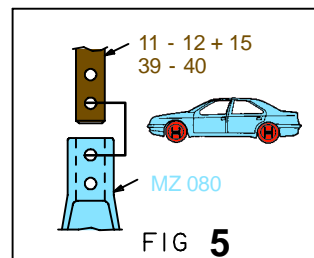

M 8x20	4
M 10.125x30	6
M 10.125x110	2
M 10.125x130	5
M 12x25	8

○ Avec ou sans mécanique
With or without mechanical elements
Con o senza parti meccaniche
Mit oder ohne Aggregate
Con ó sin mecanica desmontada

OPEL / VAUXHALL

661.320

66 Kg 14.03.97 422-D-15H

REP.	MOD. 97 1/2
39-40	N° V6066280 →
	N° V3023528 + V3023597 →
	N° V4166926 →
	+ N° V4114651 - V4116005 - V4116203 - V4119457 - V4119954 - V4155146 - V4164361 -
	V4166059 - V4166063 - V4166071 - V4166081 - V4166090 - V4166096 - V4166456 -
	V4166613 - V4166843 - V4166848 - V4166856 - V4166873 - V4166876 - V4166877 -
	V4166889 - V4166895 - V4166905 - V4166906 - V4166908 - V4166912 - V4166913 -
	V4166921 - V4166923 - V4166864 bis V4166870 - V4166891 bis V4166893 -
	V4166896 bis V4166903 - V4166915 bis V4166919