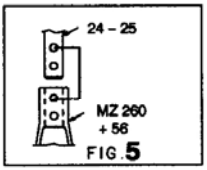

TFHc 16x60 2

complément au  
complementary set to  
zusatz zu **659.300**

**659.307**

35 Kg 21.04.98 421-D-15F

**LANCER - MIRAGE**  
( 4 Portes - 4 Door )

**COLT - MIRAGE**  
( 3 Portes - 3 Door )

complément au  
complementary set to  
complemento al  
zusatz zu

**659.300**  
**+ 659.309**

**659.307**

35 Kg	21.04.98	421-D-15G
-------	----------	-----------

**LANCER - MIRAGE**  
( 4 Portes - 4 Door )