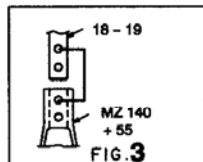

**MITSUBISHI**

REP.	REFERENCE	PDS	NB	MZ
52	659.752	1,6	1	140
53	659.753	1,6	1	140
55	659.755	3,1	2	140
56	659.756	4,0	2	140
57	659.757	2,2	1	200
58	659.758	2,2	1	200
59	659.759	2,7	1	200
60	659.760	2,7	1	200
61	659.761	1,9	1	140
62	659.762	1,9	1	140
63	659.763	1,8	1	141
64	659.764	1,8	1	142

TFHc 16x60 2

complément au  
complementary set to  
zusatz zu **659.300**

**659.307**

35 Kg 21.04.98 421-D-15F

**LANCER - MIRAGE**  
( 4 Portes - 4 Door )

**COLT - MIRAGE**  
( 3 Portes - 3 Door )

complément au  
complementary set to  
complemento al  
zusatz zu