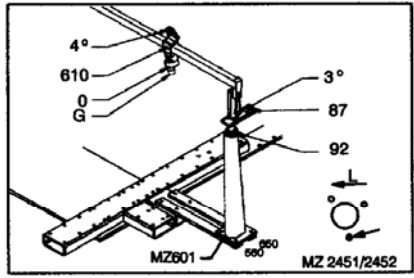

TFHc 16x60 2

complément au  
complementary set to  
zusatz zu **659.300**

**659.307**

35 Kg 21.04.98 421-D-15F

**LANCER - MIRAGE**  
( 4 Portes - 4 Door )

**COLT - MIRAGE**  
( 3 Portes - 3 Door )

complément au  
complementary set to  
complemento al  
zusatz zu

**659.300**  
**+ 659.309**

**659.307**

35 Kg	21.04.98	421-D-15G
-------	----------	-----------

**LANCER - MIRAGE**  
( 4 Portes - 4 Door )