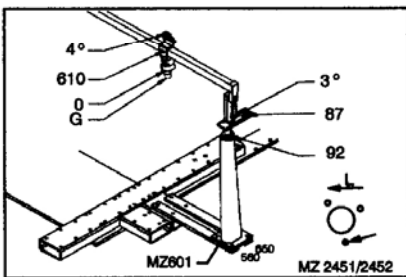

TFHc 16x60 2

complément au  
complementary set to  
zusatz zu **659.300**

**659.307**

35 Kg 21.04.98 421-D-15F

**LANCER - MIRAGE**  
( 4 Portes - 4 Door )

**COLT - MIRAGE**  
( 3 Portes - 3 Door )

complément au  
complementary set to  
complemento al  
zusatz zu