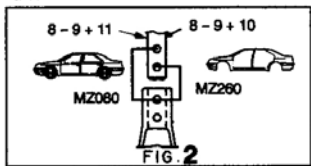

TFHc 16x60 2

complément au  
complementary set to  
zusatz zu **659.300**

**659.307**

35 Kg 21.04.98 421-D-15F

**LANCER - MIRAGE**  
( 4 Portes - 4 Door )

**COLT - MIRAGE**  
( 3 Portes - 3 Door )

complément au  
complementary set to  
complemento al  
zusatz zu

**659.300**  
**+ 659.309**

**659.307**

35 Kg	21.04.98	421-D-15G
-------	----------	-----------

**LANCER - MIRAGE**  
( 4 Portes - 4 Door )