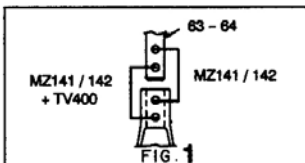

TFHc 16x60 2

complément au  
complementary set to  
zusatz zu **659.300**

**659.307**

35 Kg 21.04.98 421-D-15F

**LANCER - MIRAGE**  
( 4 Portes - 4 Door )

**COLT - MIRAGE**  
( 3 Portes - 3 Door )

complément au  
complementary set to  
complemento al  
zusatz zu