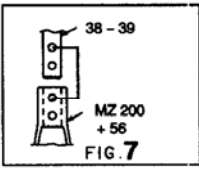

TFHc 16x60 2

complément au  
complementary set to  
zusatz zu **659.300**

**659.307**

35 Kg 21.04.98 421-D-15F

**LANCER - MIRAGE**  
( 4 Portes - 4 Door )

**COLT - MIRAGE**  
( 3 Portes - 3 Door )

complément au  
complementary set to  
complemento al  
zusatz zu

**659.300**  
**+ 659.309**

**659.307**

35 Kg	21.04.98	421-D-15G
-------	----------	-----------

**LANCER - MIRAGE**  
( 4 Portes - 4 Door )