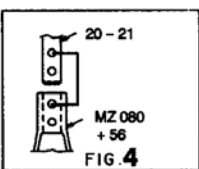

TFHc 16x60 2

complément au  
complementary set to  
zusatz zu **659.300**

**659.307**

35 Kg 21.04.98 421-D-15F

**LANCER - MIRAGE**  
( 4 Portes - 4 Door )

**COLT - MIRAGE**  
( 3 Portes - 3 Door )

complément au  
complementary set to  
complemento al  
zusatz zu

**659.300**  
**+ 659.309**

**659.307**

35 Kg	21.04.98	421-D-15G
-------	----------	-----------

**LANCER - MIRAGE**  
( 4 Portes - 4 Door )