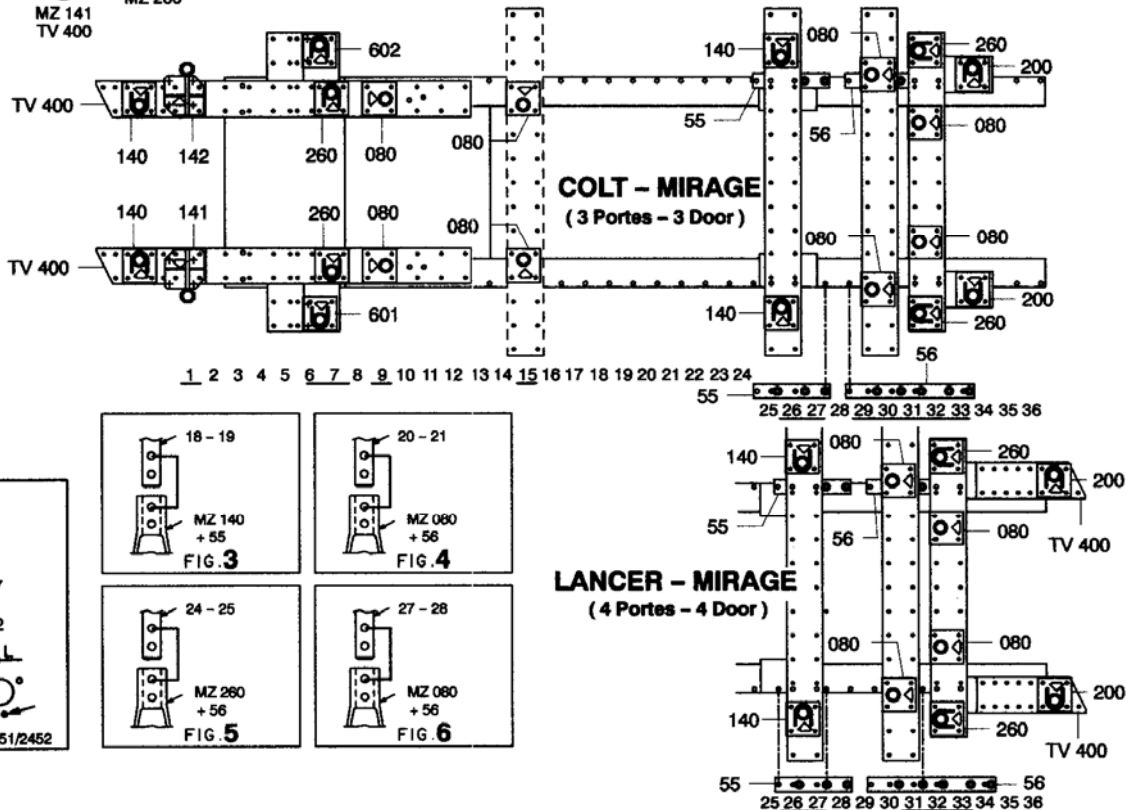

**MITSUBISHI**

REP.	REFERENCE	PDS	NB	MZ
52	659.752	1,6	1	140
53	659.753	1,6	1	140
55	659.755	3,1	2	140
56	659.756	4,0	2	140
57	659.757	2,2	1	200
58	659.758	2,2	1	200
59	659.759	2,7	1	200
60	659.760	2,7	1	200
61	659.761	1,9	1	140
62	659.762	1,9	1	140
63	659.763	1,8	1	141
64	659.764	1,8	1	142

TFHc 16x60 2

complément au  
complementary set to  
zusatz zu **659.300**

**659.307**

35 Kg 21.04.98 421-D-15F

**LANCER - MIRAGE**  
( 4 Portes - 4 Door )

**COLT - MIRAGE**  
( 3 Portes - 3 Door )

complément au  
complementary set to  
complemento al  
zusatz zu

**659.300**  
**+ 659.309**

**659.307**

35 Kg	21.04.98	421-D-15G
-------	----------	-----------

**LANCER - MIRAGE**  
( 4 Portes - 4 Door )