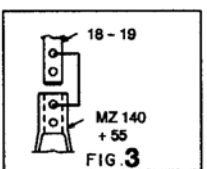

TFHc 16x60 2

complément au  
complementary set to  
zusatz zu **659.300**

**659.307**

35 Kg 21.04.98 421-D-15F

**LANCER - MIRAGE**  
( 4 Portes - 4 Door )

**COLT - MIRAGE**  
( 3 Portes - 3 Door )

complément au  
complementary set to  
complemento al  
zusatz zu

**659.300**  
**+ 659.309**

**659.307**

35 Kg	21.04.98	421-D-15G
-------	----------	-----------

**LANCER - MIRAGE**  
( 4 Portes - 4 Door )