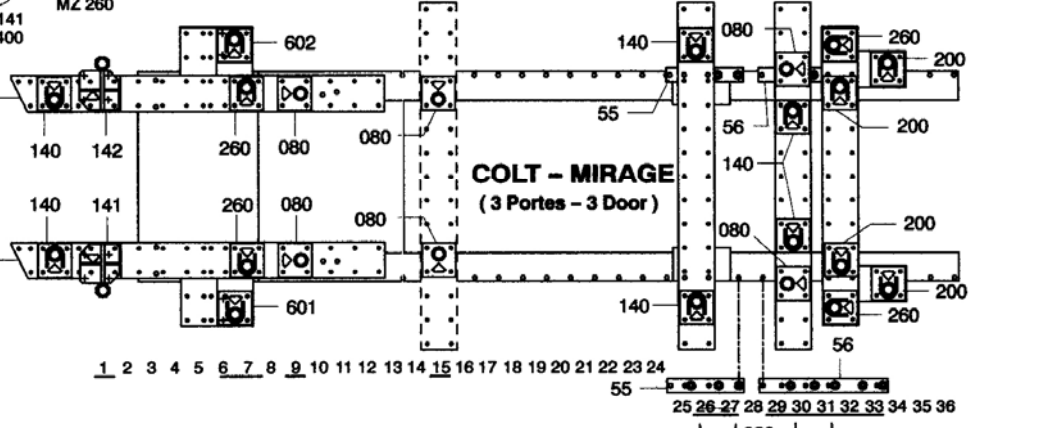

TFHc 16x60 2

complément au  
complementary set to  
zusatz zu **659.300**

**659.307**

35 Kg 21.04.98 421-D-15F

**LANCER - MIRAGE**  
( 4 Portes - 4 Door )

**COLT - MIRAGE**  
( 3 Portes - 3 Door )

complément au  
complementary set to  
complemento al  
zusatz zu

**659.300**  
**+ 659.309**

**659.307**

35 Kg	21.04.98	421-D-15G
-------	----------	-----------

**LANCER - MIRAGE**  
( 4 Portes - 4 Door )