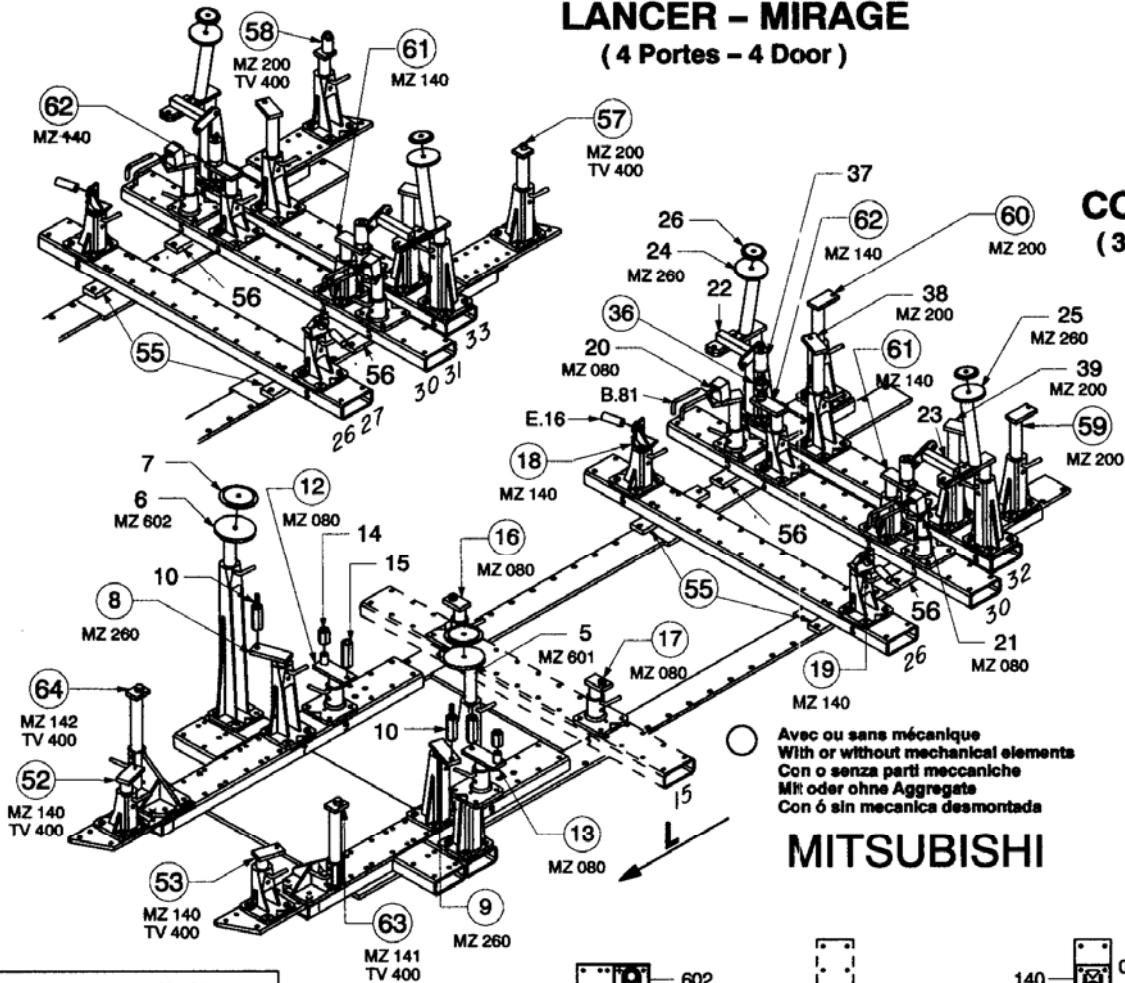

TFHc 16x60 2

complément au  
complementary set to  
zusatz zu **659.300**

**659.307**

35 Kg 21.04.98 421-D-15F

**LANCER - MIRAGE**  
( 4 Portes - 4 Door )

**COLT - MIRAGE**  
( 3 Portes - 3 Door )

complément au  
complementary set to  
complemento al  
zusatz zu

**659.300**  
**+ 659.309**

**659.307**

35 Kg	21.04.98	421-D-15G
-------	----------	-----------

**LANCER - MIRAGE**  
( 4 Portes - 4 Door )