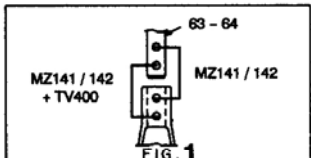

TFHc 16x60 2

complément au  
complementary set to  
zusatz zu **659.300**

**659.307**

35 Kg 21.04.98 421-D-15F

**LANCER - MIRAGE**  
( 4 Portes - 4 Door )

**COLT - MIRAGE**  
( 3 Portes - 3 Door )

complément au  
complementary set to  
complemento al  
zusatz zu

**659.300**  
**+ 659.309**

**659.307**

35 Kg	21.04.98	421-D-15G
-------	----------	-----------

**LANCER - MIRAGE**  
( 4 Portes - 4 Door )