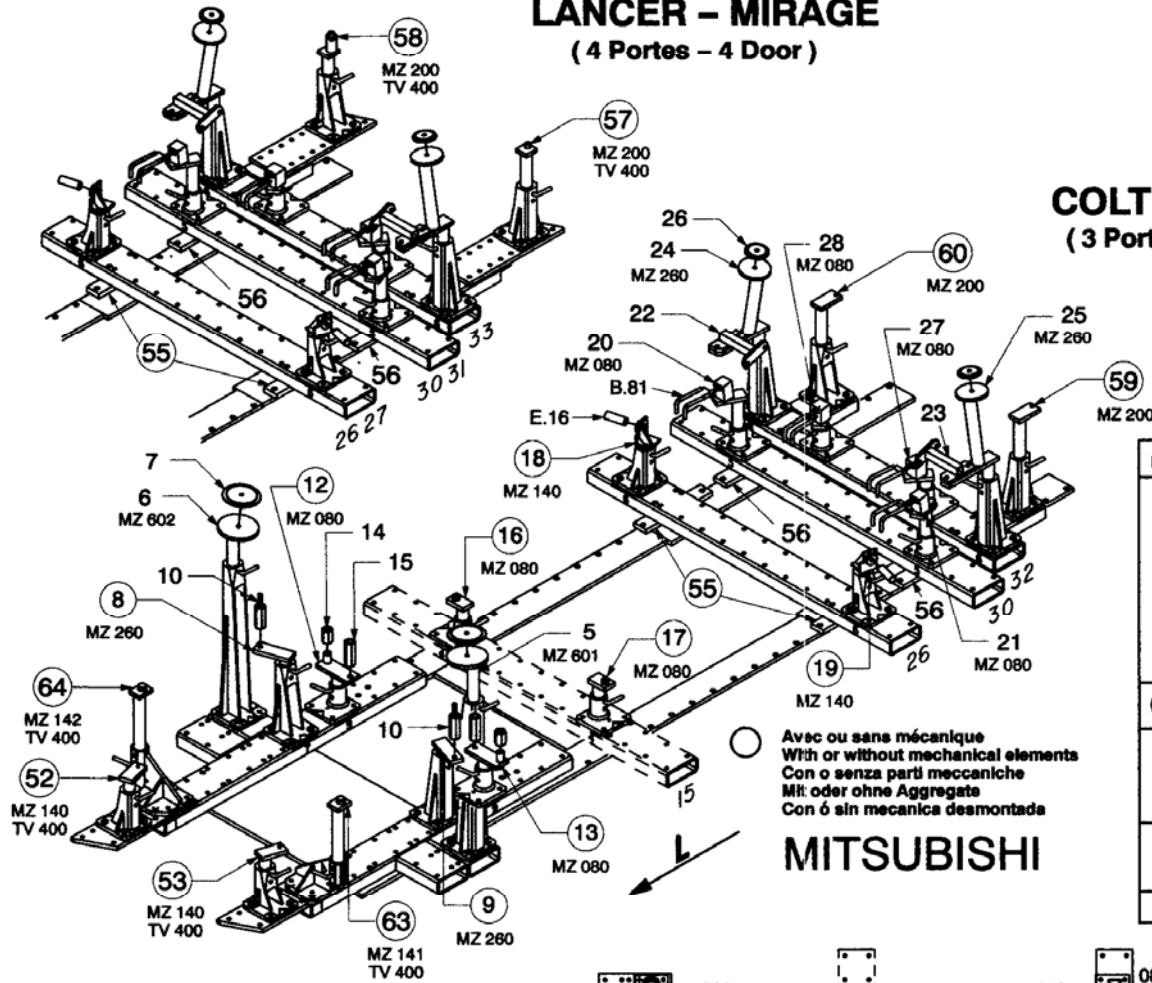

**LANCER - MIRAGE**  
( 4 Portes - 4 Door )

**COLT - MIRAGE**  
( 3 Portes - 3 Door )

Avec ou sans mécanique  
With or without mechanical elements  
Con o senza parti meccaniche  
Mit oder ohne Aggregate  
Con ó sin mecanica desmontada

**MITSUBISHI**

REP.	REFERENCE	PDS	NB	MZ
52	659.752	1,6	1	140
53	659.753	1,6	1	140
55	659.755	3,1	2	140
56	659.756	4,0	2	140
57	659.757	2,2	1	200
58	659.758	2,2	1	200
59	659.759	2,7	1	200
60	659.760	2,7	1	200
61	659.761	1,9	1	140
62	659.762	1,9	1	140
63	659.763	1,8	1	141
64	659.764	1,8	1	142

TFHc 16x60 2

complément au  
complementary set to  
zusatz zu **659.300**

**659.307**

35 Kg 21.04.98 421-D-15F

**LANCER - MIRAGE**  
( 4 Portes - 4 Door )

**COLT - MIRAGE**  
( 3 Portes - 3 Door )

complément au  
complementary set to  
complemento al  
zusatz zu

**659.300**  
**+ 659.309**

**659.307**

35 Kg	21.04.98	421-D-15G
-------	----------	-----------

**LANCER - MIRAGE**  
( 4 Portes - 4 Door )