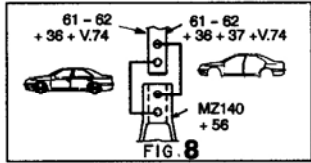

TFHc 16x60 2

complément au  
complementary set to  
zusatz zu **659.300**

**659.307**

35 Kg 21.04.98 421-D-15F

**LANCER - MIRAGE**  
( 4 Portes - 4 Door )

**COLT - MIRAGE**  
( 3 Portes - 3 Door )

complément au  
complementary set to  
complemento al  
zusatz zu

**659.300**  
**+ 659.309**

**659.307**

35 Kg	21.04.98	421-D-15G
-------	----------	-----------

**LANCER - MIRAGE**  
( 4 Portes - 4 Door )