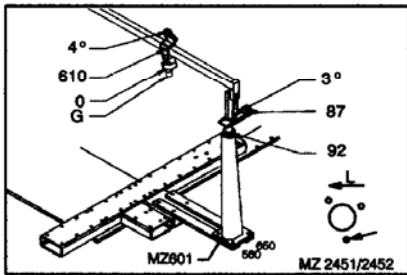

LANCER - MIRAGE (4 Portes - 4 Door)

COLT - MIRAGE (3 Portes - 3 Door)

REP.	REFERENCE	PDS	NB	MZ
65	659.765	1,3	1	140
66	659.766	1,3	1	140

complément au
complementary set to
complemento al
zusatz zu

659.300
+ 659.307

659.306

2,6 Kg	03.09.98	421-D-15H

Avec ou sans mécanique
With or without mechanical elements
Con o senza parti meccaniche
Mit oder ohne Aggregate
Con ó sin mecanica desmontada

MITSUBISHI