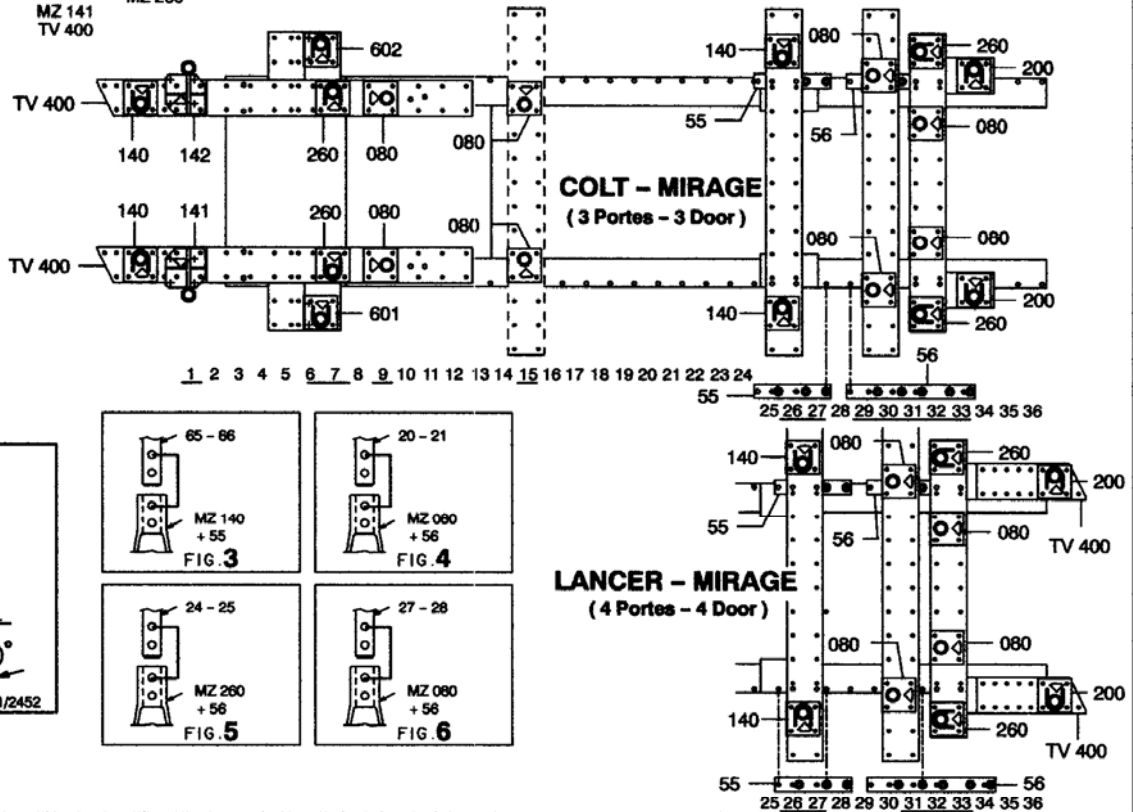

LANCER - MIRAGE (4 Portes - 4 Door)

COLT - MIRAGE (3 Portes - 3 Door)

REP.	REFERENCE	PDS	NB	MZ
65	659.765	1,3	1	140
66	659.766	1,3	1	140

complément au
complementary set to
complemento al
zusatz zu

659.300
+ 659.307

659.306

2,6 Kg	03.09.98	421-D-15H

Avec ou sans mécanique
With or without mechanical elements
Con o senza parti meccaniche
Mit oder ohne Aggregate
Con ó sin mecanica desmontada

MITSUBISHI