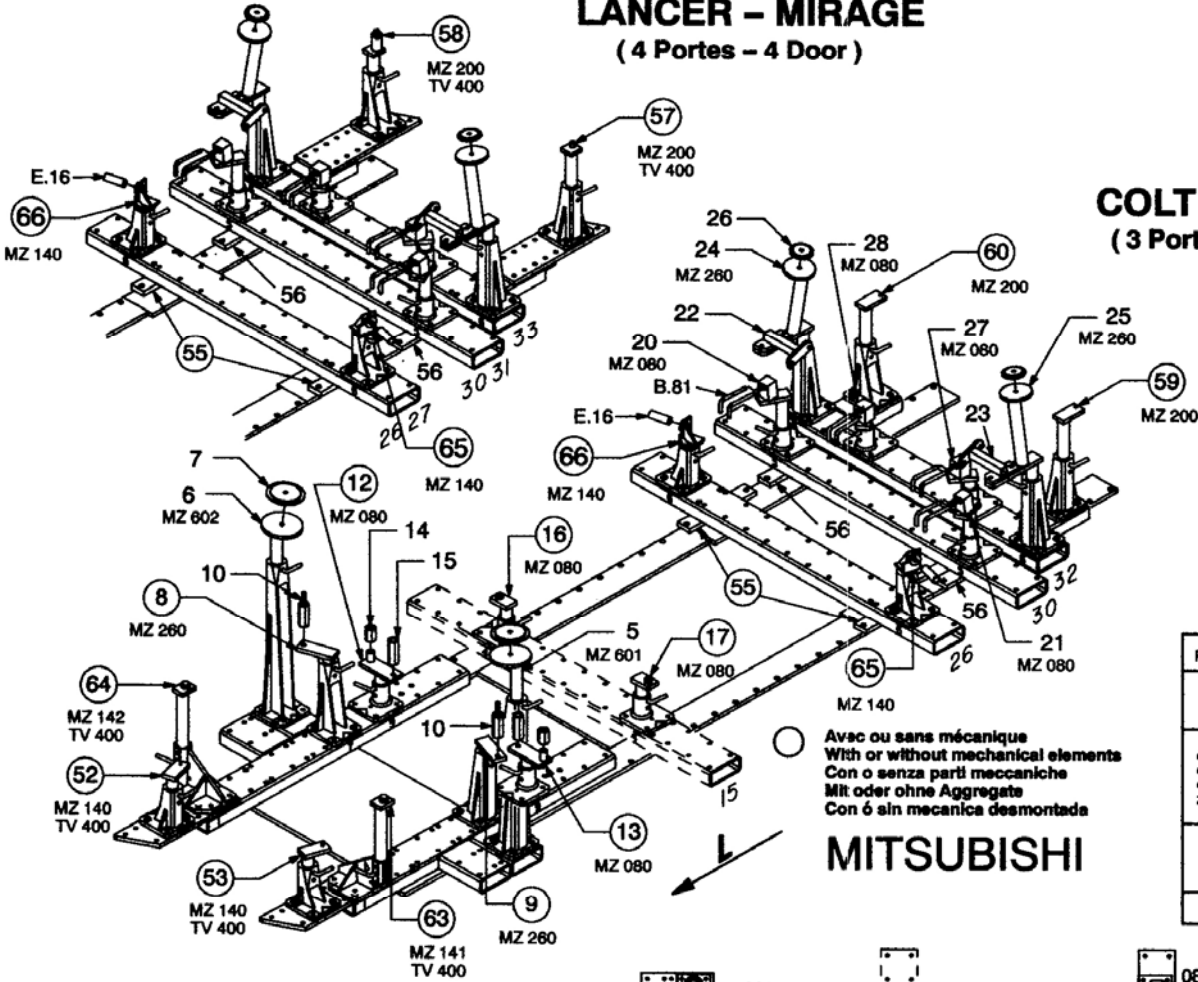

LANCER - MIRAGE (4 Portes - 4 Door)

COLT - MIRAGE (3 Portes - 3 Door)

REP.	REFERENCE	PDS	NB	MZ
65	659.765	1,3	1	140
66	659.766	1,3	1	140

complément au
complementary set to
complemento al
zusatz zu

659.300
+ 659.307

659.306

2,6 Kg	03.09.98	421-D-15H
--------	----------	-----------

Avec ou sans mécanique
With or without mechanical elements
Con o senza parti meccaniche
Mit oder ohne Aggregate
Con ó sin mecanica desmontada

MITSUBISHI

LANCER - MIRAGE
(4 Portes - 4 Door)

COLT - MIRAGE
(3 Portes - 3 Door)

Avec ou sans mécanique
With or without mechanical elements
Con o senza parti meccaniche
Mit oder ohne Aggregate
Con ó sin mecánica desmontada