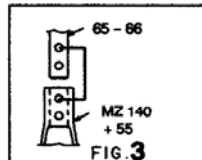

LANCER - MIRAGE (4 Portes - 4 Door)

COLT - MIRAGE (3 Portes - 3 Door)

REP.	REFERENCE	PDS	NB	MZ
65	659.765	1,3	1	140
66	659.766	1,3	1	140

complément au
complementary set to
complemento al
zusatz zu

659.300
+ 659.307

659.306

2,6 Kg	03.09.98	421-D-15H

Avec ou sans mécanique
With or without mechanical elements
Con o senza parti meccaniche
Mit oder ohne Aggregate
Con ó sin mecanica desmontada

MITSUBISHI