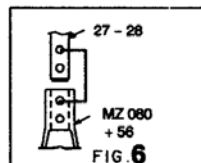

LANCER - MIRAGE (4 Portes - 4 Door)

COLT - MIRAGE (3 Portes - 3 Door)

REP.	REFERENCE	PDS	NB	MZ
65	659.765	1,3	1	140
66	659.766	1,3	1	140

complément au
complementary set to
complemento al
zusatz zu

659.300
+ 659.307

659.306

2,6 Kg	03.09.98	421-D-15H

Avec ou sans mécanique
With or without mechanical elements
Con o senza parti meccaniche
Mit oder ohne Aggregate
Con ó sin mecanica desmontada

MITSUBISHI