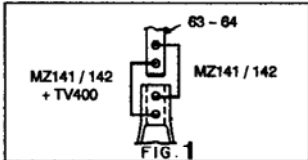

LANCER - MIRAGE (4 Portes - 4 Door)

COLT - MIRAGE (3 Portes - 3 Door)

REP.	REFERENCE	PDS	NB	MZ
65	659.765	1,3	1	140
66	659.766	1,3	1	140

complément au
complementary set to
complemento al
zusatz zu

659.300
+ 659.307

659.306

2,6 Kg	03.09.98	421-D-15H

Avec ou sans mécanique
With or without mechanical elements
Con o senza parti meccaniche
Mit oder ohne Aggregate
Con ó sin mecanica desmontada

MITSUBISHI