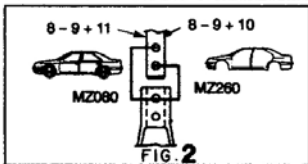

LANCER - MIRAGE (4 Portes - 4 Door)

COLT - MIRAGE (3 Portes - 3 Door)

REP.	REFERENCE	PDS	NB	MZ
65	659.765	1,3	1	140
66	659.766	1,3	1	140

complément au
complementary set to
complemento al
zusatz zu

659.300
+ 659.307

659.306

2,6 Kg	03.09.98	421-D-15H

Avec ou sans mécanique
With or without mechanical elements
Con o senza parti meccaniche
Mit oder ohne Aggregate
Con ó sin mecanica desmontada

MITSUBISHI