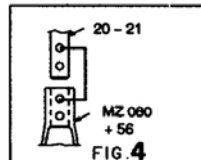

LANCER - MIRAGE (4 Portes - 4 Door)

COLT - MIRAGE (3 Portes - 3 Door)

REP.	REFERENCE	PDS	NB	MZ
65	659.765	1,3	1	140
66	659.766	1,3	1	140

complément au
complementary set to
complemento al
zusatz zu

659.300
+ 659.307

659.306

2,6 Kg	03.09.98	421-D-15H

Avec ou sans mécanique
With or without mechanical elements
Con o senza parti meccaniche
Mit oder ohne Aggregate
Con ó sin mecanica desmontada

MITSUBISHI