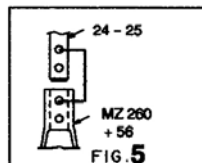

LANCER - MIRAGE (4 Portes - 4 Door)

COLT - MIRAGE (3 Portes - 3 Door)

REP.	REFERENCE	PDS	NB	MZ
65	659.765	1,3	1	140
66	659.766	1,3	1	140

complément au
complementary set to
complemento al
zusatz zu

659.300
+ 659.307

659.306

2,6 Kg	03.09.98	421-D-15H

Avec ou sans mécanique
With or without mechanical elements
Con o senza parti meccaniche
Mit oder ohne Aggregate
Con ó sin mecanica desmontada

MITSUBISHI