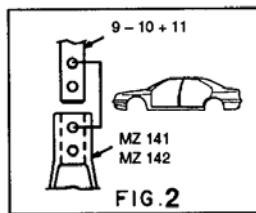

HONDA / ACURA

628.300

41 Kg	24.10.91	413-D-17A
-------	----------	-----------

1 2 3 4 5 6 7 8 9 10 11 12 13 14 15 16 17 18 19 20 21 22 23 24 25 26 27 28 29 30 31 32 33 34 35 36

REP.	REFERENCE	PDS	NB	MZ
1	628.701	1,9	1	080/200
2	628.702	1,9	1	080/200
3	628.703	3,0	1	601
4	628.704	3,0	1	602
5	628.705	1,9	1	140/200
6	628.706	1,9	1	140/200
7	628.707	1,9	1	080
8	628.708	1,9	1	080
9	628.709	3,2	1	142
10	628.710	3,2	1	141
11	628.711	0,5	2	
12	628.712	2,9	1	140/200
13	628.713	2,9	1	140/200
14	628.714	2,3	1	602
15	628.715	2,3	1	601
16	628.716	1,7	1	260
17	628.717	1,7	1	260
18	628.718	0,1	2	
	V 14	0,1	2	

	M12x20	2
	M12x70	4
	M12.125x90	2
	M12.125x130	2
	M12.125x140	2
	M12.125x200	2
	M14.150x60	2
	M14.150x160	2
	M14.150x220	2
	M12	4

○ Avec ou sans mécanique
 With or without mechanical elements
 Con o senza parti meccaniche
 Mit oder ohne Aggregate
 Con ó sin mecanica desmontada

HONDA / ACURA

628.300

41 Kg 24.10.91 413-D-17B

1 2 3 4 5 6 7 8 9 10 11 12 13 14 15 16 17 18 19 20 21 22 23 24 25 26 27 28 29 30 31 32 33 34 35 36