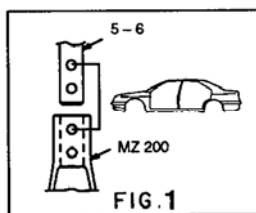

HONDA / ACURA

628.300

41 Kg	24.10.91	413-D-17A
-------	----------	-----------

1 2 3 4 5 6 7 8 9 10 11 12 13 14 15 16 17 18 19 20 21 22 23 24 25 26 27 28 29 30 31 32 33 34 35 36

REP.	REFERENCE	PDS	NB	MZ
1	628.701	1,9	1	080/200
2	628.702	1,9	1	080/200
3	628.703	3,0	1	601
4	628.704	3,0	1	602
5	628.705	1,9	1	140/200
6	628.706	1,9	1	140/200
7	628.707	1,9	1	080
8	628.708	1,9	1	080
9	628.709	3,2	1	142
10	628.710	3,2	1	141
11	628.711	0,5	2	
12	628.712	2,9	1	140/200
13	628.713	2,9	1	140/200
14	628.714	2,3	1	602
15	628.715	2,3	1	601
16	628.716	1,7	1	260
17	628.717	1,7	1	260
18	628.718	0,1	2	
	V 14	0,1	2	

	M12x20	2
	M12x70	4
	M12.125x90	2
	M12.125x130	2
	M12.125x140	2
	M12.125x200	2
	M14.150x60	2
	M14.150x160	2
	M14.150x220	2
	M12	4

○ Avec ou sans mécanique
 With or without mechanical elements
 Con o senza parti meccaniche
 Mit oder ohne Aggregate
 Con ó sin mecanica desmontada

HONDA / ACURA

628.300

41 Kg 24.10.91 413-D-17B

1 2 3 4 5 6 7 8 9 10 11 12 13 14 15 16 17 18 19 20 21 22 23 24 25 26 27 28 29 30 31 32 33 34 35 36