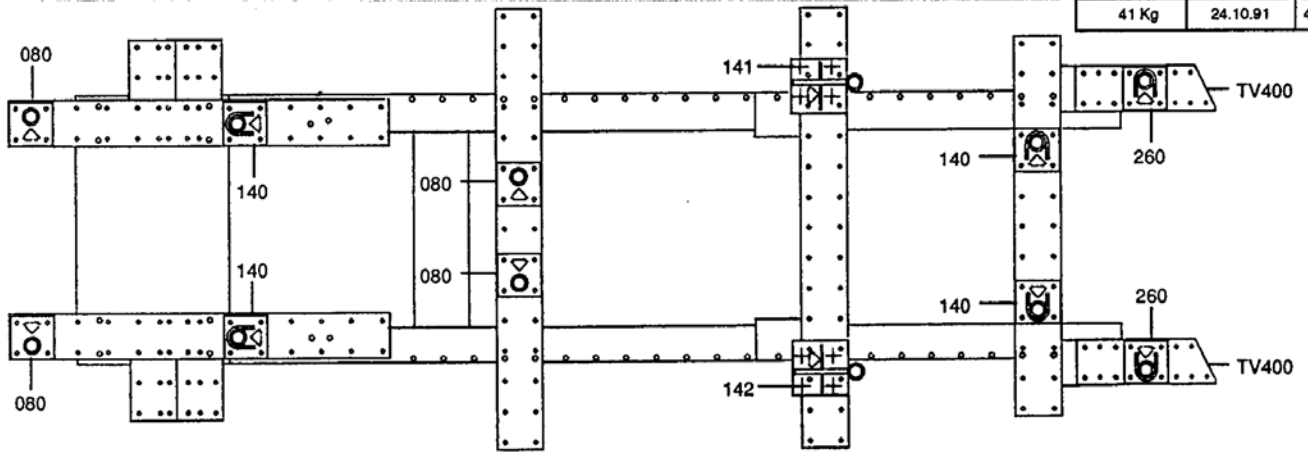

HONDA / ACURA

628.300

41 Kg	24.10.91	413-D-17A
-------	----------	-----------

1 2 3 4 5 6 7 8 9 10 11 12 13 14 15 16 17 18 19 20 21 22 23 24 25 26 27 28 29 30 31 32 33 34 35 36

REP.	REFERENCE	PDS	NB	MZ
1	628.701	1,9	1	080/200
2	628.702	1,9	1	080/200
3	628.703	3,0	1	601
4	628.704	3,0	1	602
5	628.705	1,9	1	140/200
6	628.706	1,9	1	140/200
7	628.707	1,9	1	080
8	628.708	1,9	1	080
9	628.709	3,2	1	142
10	628.710	3,2	1	141
11	628.711	0,5	2	
12	628.712	2,9	1	140/200
13	628.713	2,9	1	140/200
14	628.714	2,3	1	602
15	628.715	2,3	1	601
16	628.716	1,7	1	260
17	628.717	1,7	1	260
18	628.718	0,1	2	
	V 14	0,1	2	

	M12x20	2
	M12x70	4
	M12.125x90	2
	M12.125x130	2
	M12.125x140	2
	M12.125x200	2
	M14.150x60	2
	M14.150x160	2
	M14.150x220	2
	M12	4

○ Avec ou sans mécanique
 With or without mechanical elements
 Con o senza parti meccaniche
 Mit oder ohne Aggregate
 Con ó sin mecanica desmontada

HONDA / ACURA

628.300

41 Kg 24.10.91 413-D-17B

1 2 3 4 5 6 7 8 9 10 11 12 13 14 15 16 17 18 19 20 21 22 23 24 25 26 27 28 29 30 31 32 33 34 35 36