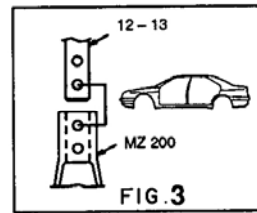

HONDA / ACURA

628.300

41 Kg	24.10.91	413-D-17A
-------	----------	-----------

1 2 3 4 5 6 7 8 9 10 11 12 13 14 15 16 17 18 19 20 21 22 23 24 25 26 27 28 29 30 31 32 33 34 35 36

REP.	REFERENCE	PDS	NB	MZ
1	628.701	1,9	1	080/200
2	628.702	1,9	1	080/200
3	628.703	3,0	1	601
4	628.704	3,0	1	602
5	628.705	1,9	1	140/200
6	628.706	1,9	1	140/200
7	628.707	1,9	1	080
8	628.708	1,9	1	080
9	628.709	3,2	1	142
10	628.710	3,2	1	141
11	628.711	0,5	2	
12	628.712	2,9	1	140/200
13	628.713	2,9	1	140/200
14	628.714	2,3	1	602
15	628.715	2,3	1	601
16	628.716	1,7	1	260
17	628.717	1,7	1	260
18	628.718	0,1	2	
	V 14	0,1	2	

	M12x20	2
	M12x70	4
	M12.125x90	2
	M12.125x130	2
	M12.125x140	2
	M12.125x200	2
	M14.150x60	2
	M14.150x160	2
	M14.150x220	2
	M12	4

○ Avec ou sans mécanique
 With or without mechanical elements
 Con o senza parti meccaniche
 Mit oder ohne Aggregate
 Con ó sin mecanica desmontada

HONDA / ACURA

628.300

41 Kg 24.10.91 413-D-17B

1 2 3 4 5 6 7 8 9 10 11 12 13 14 15 16 17 18 19 20 21 22 23 24 25 26 27 28 29 30 31 32 33 34 35 36