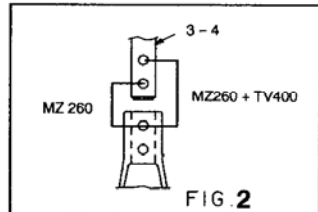

CELETTE®

NISSAN P10 PRIMERA / G20 INFINITI

REP.	REFERENCE	PDS	NB	MZ
1	614.701	2,2	1	141
2	614.702	2,2	1	142
3	614.703	2,3	1	260
4	614.704	2,3	1	260
5	614.705	2,9	1	200
6	614.706	2,9	1	200
7	614.707	3,7	1	601
8	614.708	3,7	1	602
9	614.709	0,6	1	
10	614.710	0,6	1	
11	614.711	0,8	2	
12	614.712	1,8	1	080
13	614.713	1,8	1	080
14	614.714	1,4	1	080
15	614.715	1,4	1	080
16	614.716	2,8	1	080
17	614.717	2,8	1	080
18	614.718	1,2	1	
19	614.719	1,2	1	
20	614.720	3,9	1	140
21	614.721	3,9	1	140
22	614.722	3,1	1	602
23	614.723	3,1	1	601
24	614.724	0,7	2	
25	614.725	1,5	1	260
26	614.726	1,5	1	260
27	614.727	0,3	2	

M 12x20	4
M 12x25	4
M 12x30	4

NISSAN

614.300

59 Kg | 04.03.98 | 410-D-40A

NISSAN

614.300

59 Kg | 02.01.91 | 410-D-40B

1 2 3 4 5 6 7 8 9 10 11 12 13 14 15 16 17 18 19 20 21 22 23 24 25 26 27 28 29 30 31 32 33 34 35 36