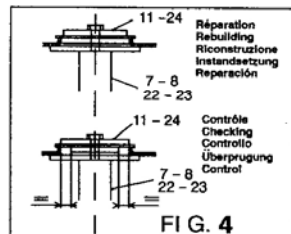

CELETTE®

NISSAN P10 PRIMERA / G20 INFINITI

REP.	REFERENCE	PDS	NB	MZ
1	614.701	2,2	1	141
2	614.702	2,2	1	142
3	614.703	2,3	1	260
4	614.704	2,3	1	260
5	614.705	2,9	1	200
6	614.706	2,9	1	200
7	614.707	3,7	1	601
8	614.708	3,7	1	602
9	614.709	0,6	1	
10	614.710	0,6	1	
11	614.711	0,8	2	
12	614.712	1,8	1	080
13	614.713	1,8	1	080
14	614.714	1,4	1	080
15	614.715	1,4	1	080
16	614.716	2,8	1	080
17	614.717	2,8	1	080
18	614.718	1,2	1	
19	614.719	1,2	1	
20	614.720	3,9	1	140
21	614.721	3,9	1	140
22	614.722	3,1	1	602
23	614.723	3,1	1	601
24	614.724	0,7	2	
25	614.725	1,5	1	260
26	614.726	1,5	1	260
27	614.727	0,3	2	

M 12x20	4
M 12x25	4
M 12x30	4

NISSAN

614.300

59 Kg | 04.03.98 | 410-D-40A

NISSAN

614.300

59 Kg | 02.01.91 | 410-D-40B

1 2 3 4 5 6 7 8 9 10 11 12 13 14 15 16 17 18 19 20 21 22 23 24 25 26 27 28 29 30 31 32 33 34 35 36