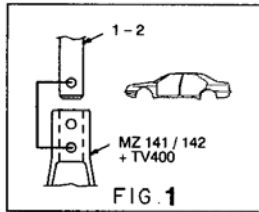

CELETTE®

NISSAN P10 PRIMERA / G20 INFINITI

REP.	REFERENCE	PDS	NB	MZ
1	614.701	2,2	1	141
2	614.702	2,2	1	142
3	614.703	2,3	1	260
4	614.704	2,3	1	260
5	614.705	2,9	1	200
6	614.706	2,9	1	200
7	614.707	3,7	1	601
8	614.708	3,7	1	602
9	614.709	0,6	1	
10	614.710	0,6	1	
11	614.711	0,8	2	
12	614.712	1,8	1	080
13	614.713	1,8	1	080
14	614.714	1,4	1	080
15	614.715	1,4	1	080
16	614.716	2,8	1	080
17	614.717	2,8	1	080
18	614.718	1,2	1	
19	614.719	1,2	1	
20	614.720	3,9	1	140
21	614.721	3,9	1	140
22	614.722	3,1	1	602
23	614.723	3,1	1	601
24	614.724	0,7	2	
25	614.725	1,5	1	260
26	614.726	1,5	1	260
27	614.727	0,3	2	

M 12x20	4
M 12x25	4
M 12x30	4

NISSAN

614.300

59 Kg | 04.03.98 | 410-D-40A

NISSAN

614.300

59 Kg | 02.01.91 | 410-D-40B

1 2 3 4 5 6 7 8 9 10 11 12 13 14 15 16 17 18 19 20 21 22 23 24 25 26 27 28 29 30 31 32 33 34 35 36