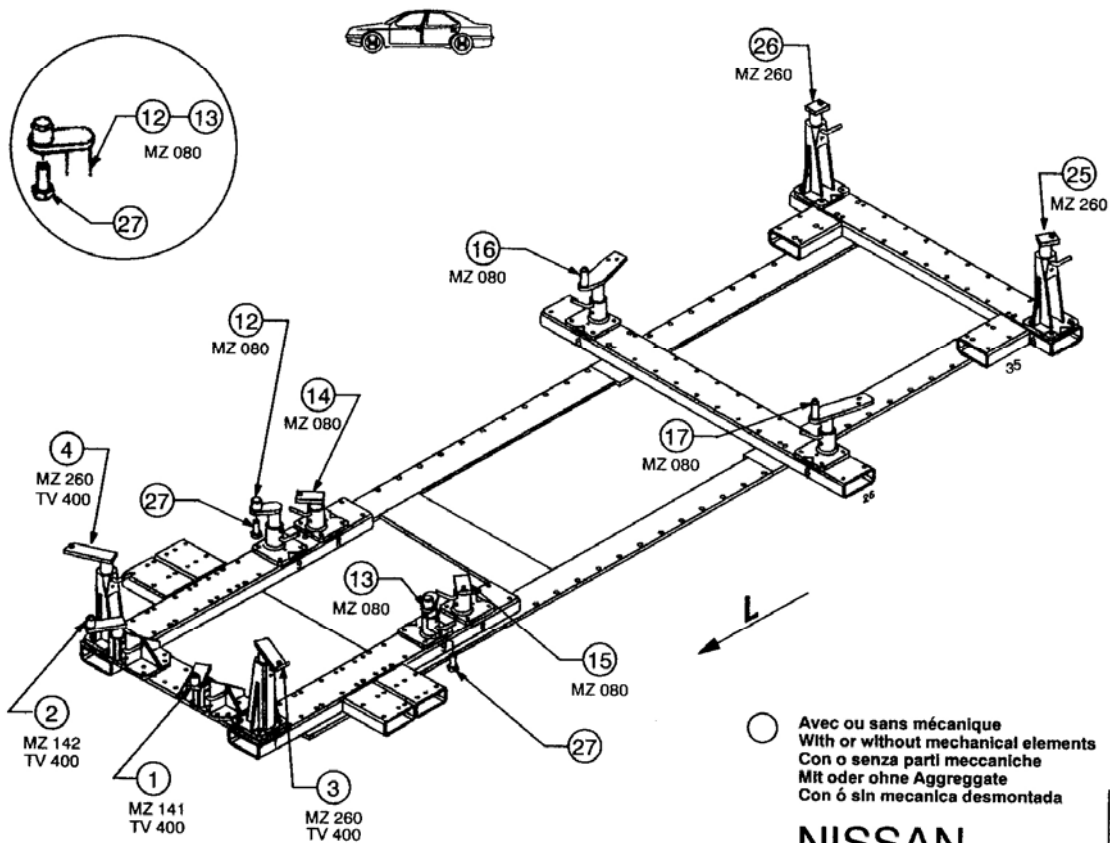

CELETTE®

NISSAN P10 PRIMERA / G20 INFINITI

REP.	REFERENCE	PDS	NB	MZ
1	614.701	2,2	1	141
2	614.702	2,2	1	142
3	614.703	2,3	1	260
4	614.704	2,3	1	260
5	614.705	2,9	1	200
6	614.706	2,9	1	200
7	614.707	3,7	1	601
8	614.708	3,7	1	602
9	614.709	0,6	1	
10	614.710	0,6	1	
11	614.711	0,8	2	
12	614.712	1,8	1	080
13	614.713	1,8	1	080
14	614.714	1,4	1	080
15	614.715	1,4	1	080
16	614.716	2,8	1	080
17	614.717	2,8	1	080
18	614.718	1,2	1	
19	614.719	1,2	1	
20	614.720	3,9	1	140
21	614.721	3,9	1	140
22	614.722	3,1	1	602
23	614.723	3,1	1	601
24	614.724	0,7	2	
25	614.725	1,5	1	260
26	614.726	1,5	1	260
27	614.727	0,3	2	

M 12x20	4
M 12x25	4
M 12x30	4

NISSAN

614.300

59 Kg | 04.03.98 | 410-D-40A

NISSAN

614.300

59 Kg | 02.01.91 | 410-D-40B

1 2 3 4 5 6 7 8 9 10 11 12 13 14 15 16 17 18 19 20 21 22 23 24 25 26 27 28 29 30 31 32 33 34 35 36