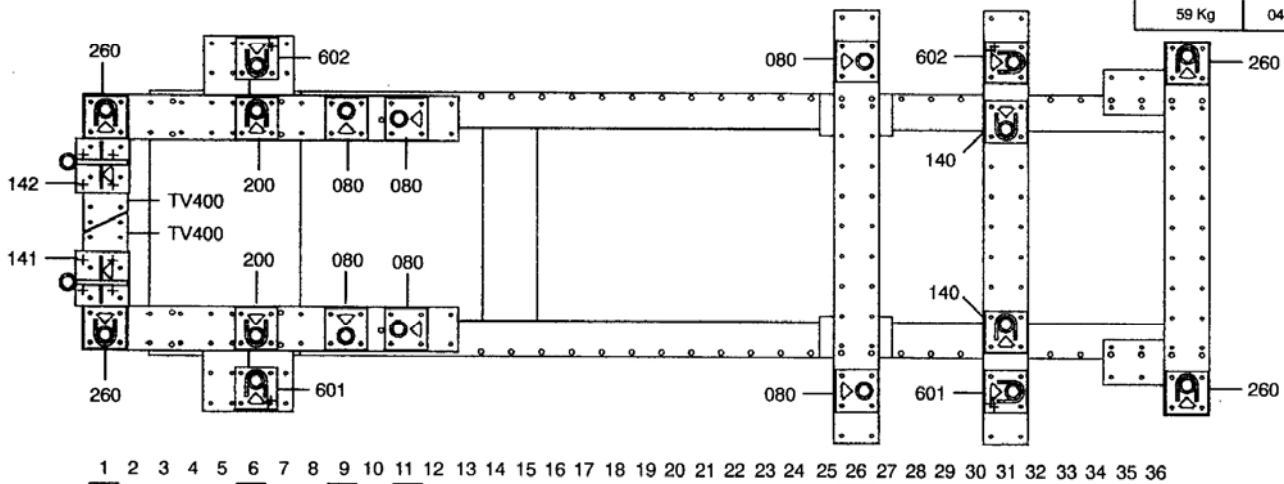

CELETTE®

NISSAN P10 PRIMERA / G20 INFINITI

REP.	REFERENCE	PDS	NB	MZ
1	614.701	2,2	1	141
2	614.702	2,2	1	142
3	614.703	2,3	1	260
4	614.704	2,3	1	260
5	614.705	2,9	1	200
6	614.706	2,9	1	200
7	614.707	3,7	1	601
8	614.708	3,7	1	602
9	614.709	0,6	1	
10	614.710	0,6	1	
11	614.711	0,8	2	
12	614.712	1,8	1	080
13	614.713	1,8	1	080
14	614.714	1,4	1	080
15	614.715	1,4	1	080
16	614.716	2,8	1	080
17	614.717	2,8	1	080
18	614.718	1,2	1	
19	614.719	1,2	1	
20	614.720	3,9	1	140
21	614.721	3,9	1	140
22	614.722	3,1	1	602
23	614.723	3,1	1	601
24	614.724	0,7	2	
25	614.725	1,5	1	260
26	614.726	1,5	1	260
27	614.727	0,3	2	

M 12x20	4
M 12x25	4
M 12x30	4

NISSAN

614.300

59 Kg | 04.03.98 | 410-D-40A

NISSAN

614.300

59 Kg | 02.01.91 | 410-D-40B

1 2 3 4 5 6 7 8 9 10 11 12 13 14 15 16 17 18 19 20 21 22 23 24 25 26 27 28 29 30 31 32 33 34 35 36