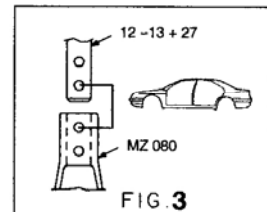

CELETTE®

NISSAN P10 PRIMERA / G20 INFINITI

REP.	REFERENCE	PDS	NB	MZ
1	614.701	2,2	1	141
2	614.702	2,2	1	142
3	614.703	2,3	1	260
4	614.704	2,3	1	260
5	614.705	2,9	1	200
6	614.706	2,9	1	200
7	614.707	3,7	1	601
8	614.708	3,7	1	602
9	614.709	0,6	1	
10	614.710	0,6	1	
11	614.711	0,8	2	
12	614.712	1,8	1	080
13	614.713	1,8	1	080
14	614.714	1,4	1	080
15	614.715	1,4	1	080
16	614.716	2,8	1	080
17	614.717	2,8	1	080
18	614.718	1,2	1	
19	614.719	1,2	1	
20	614.720	3,9	1	140
21	614.721	3,9	1	140
22	614.722	3,1	1	602
23	614.723	3,1	1	601
24	614.724	0,7	2	
25	614.725	1,5	1	260
26	614.726	1,5	1	260
27	614.727	0,3	2	

M 12x20	4
M 12x25	4
M 12x30	4

NISSAN

614.300

59 Kg | 04.03.98 | 410-D-40A

NISSAN

614.300

59 Kg | 02.01.91 | 410-D-40B

1 2 3 4 5 6 7 8 9 10 11 12 13 14 15 16 17 18 19 20 21 22 23 24 25 26 27 28 29 30 31 32 33 34 35 36