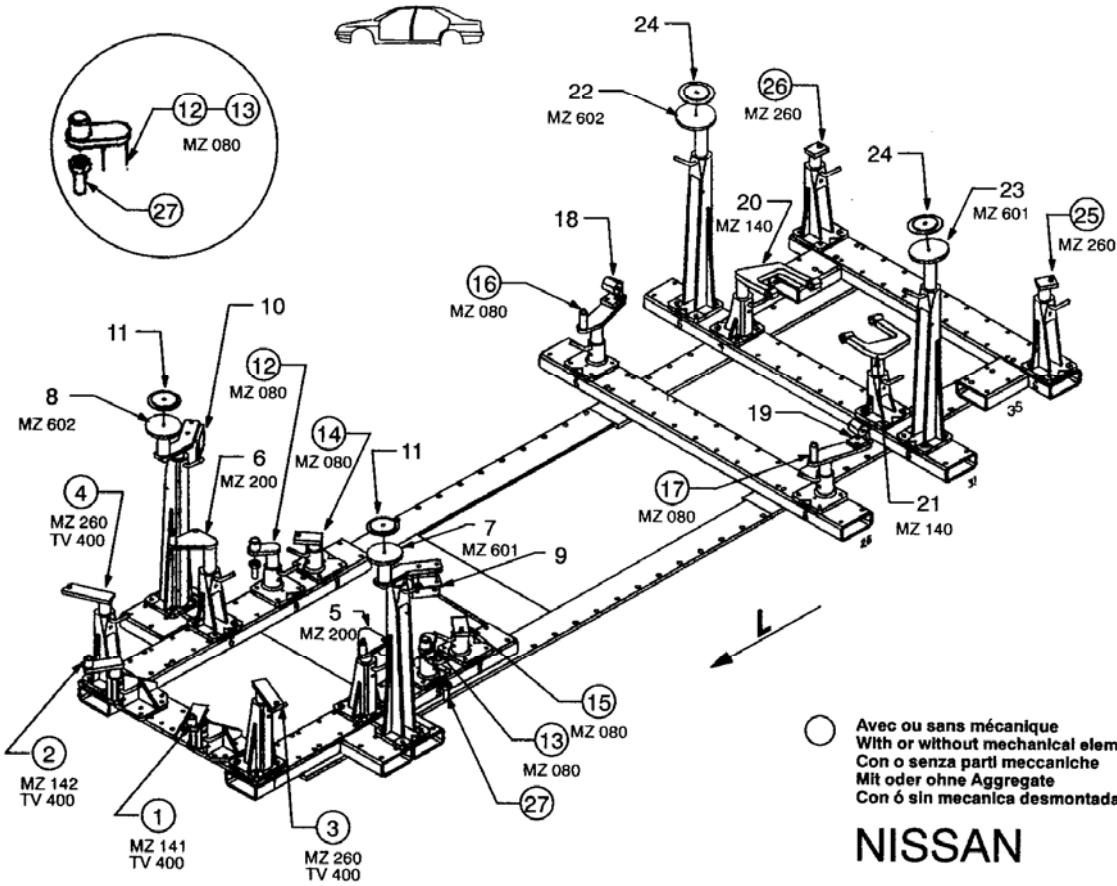

CELETTE®

NISSAN P10 PRIMERA / G20 INFINITI

REP.	REFERENCE	PDS	NB	MZ
1	614.701	2,2	1	141
2	614.702	2,2	1	142
3	614.703	2,3	1	260
4	614.704	2,3	1	260
5	614.705	2,9	1	200
6	614.706	2,9	1	200
7	614.707	3,7	1	601
8	614.708	3,7	1	602
9	614.709	0,6	1	
10	614.710	0,6	1	
11	614.711	0,8	2	
12	614.712	1,8	1	080
13	614.713	1,8	1	080
14	614.714	1,4	1	080
15	614.715	1,4	1	080
16	614.716	2,8	1	080
17	614.717	2,8	1	080
18	614.718	1,2	1	
19	614.719	1,2	1	
20	614.720	3,9	1	140
21	614.721	3,9	1	140
22	614.722	3,1	1	602
23	614.723	3,1	1	601
24	614.724	0,7	2	
25	614.725	1,5	1	260
26	614.726	1,5	1	260
27	614.727	0,3	2	

M 12x20	4
M 12x25	4
M 12x30	4

NISSAN

614.300

59 Kg | 04.03.98 | 410-D-40A

NISSAN

614.300

59 Kg | 02.01.91 | 410-D-40B

1 2 3 4 5 6 7 8 9 10 11 12 13 14 15 16 17 18 19 20 21 22 23 24 25 26 27 28 29 30 31 32 33 34 35 36