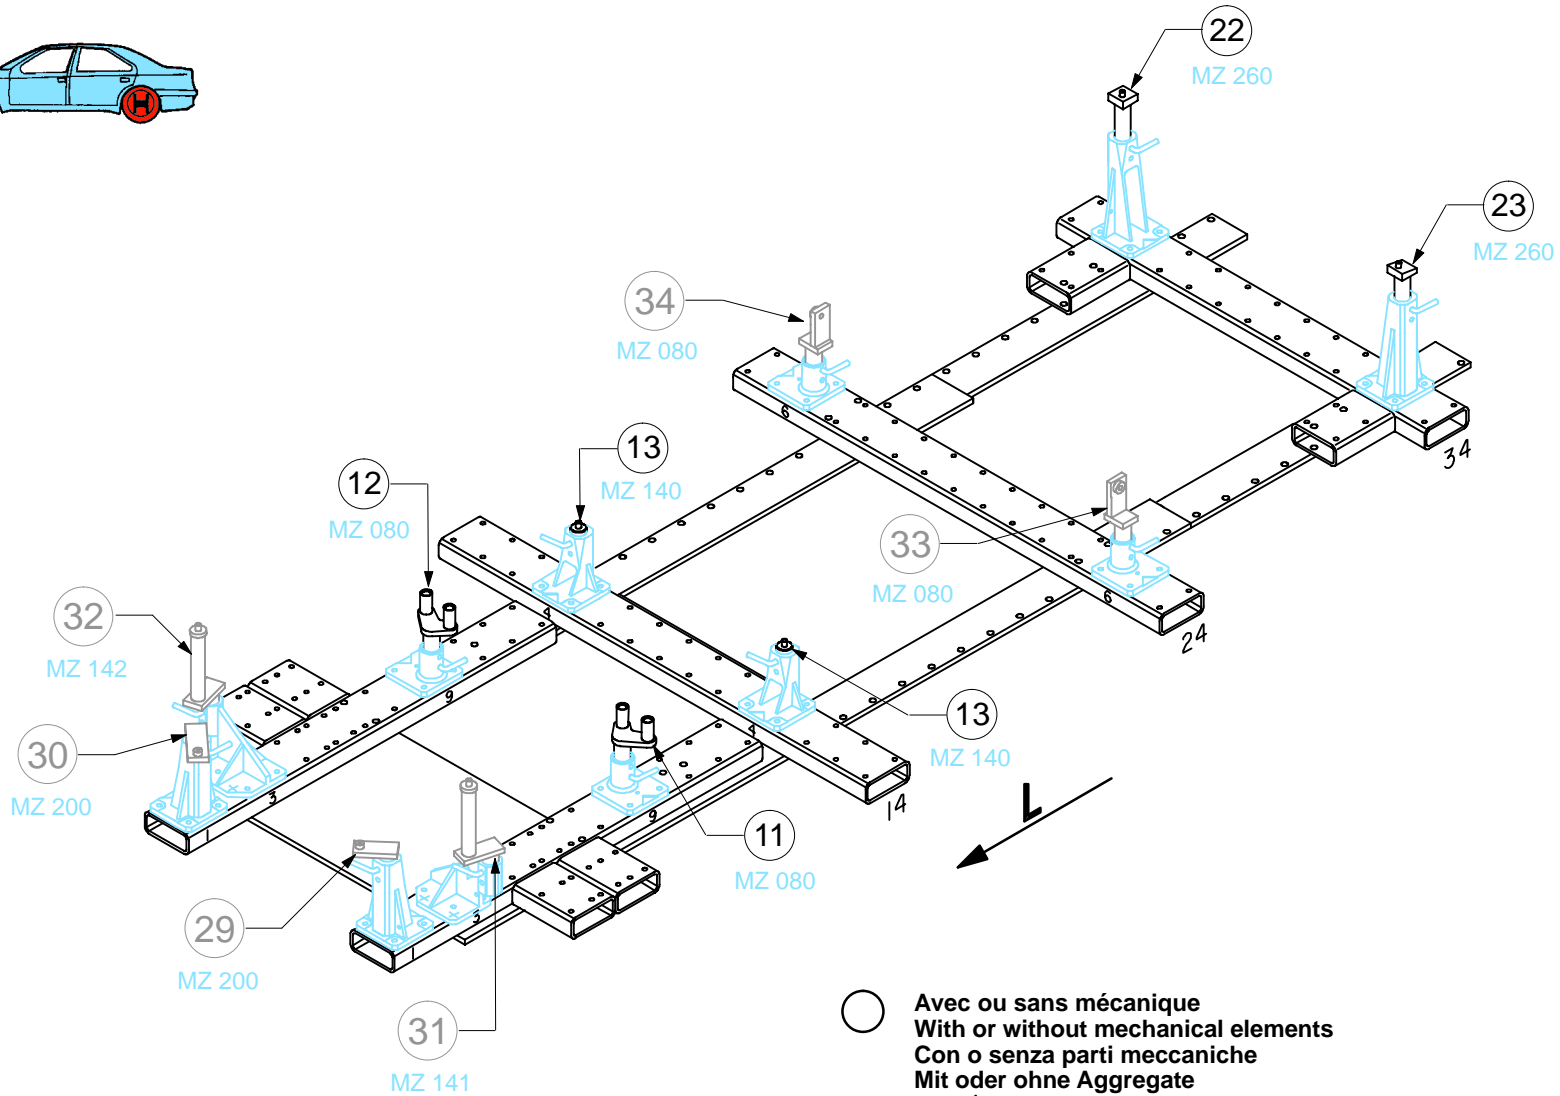

M 6x40
 M 12.125x110

complément au
 complementary set to
 complemento al
 zusatz zu

607.300

607.308

19 Kg 14.10.96 434-D-32D

TOYOTA

TOYOTA

607.308

19 Kg | 14.10.96 | 434-D-32E