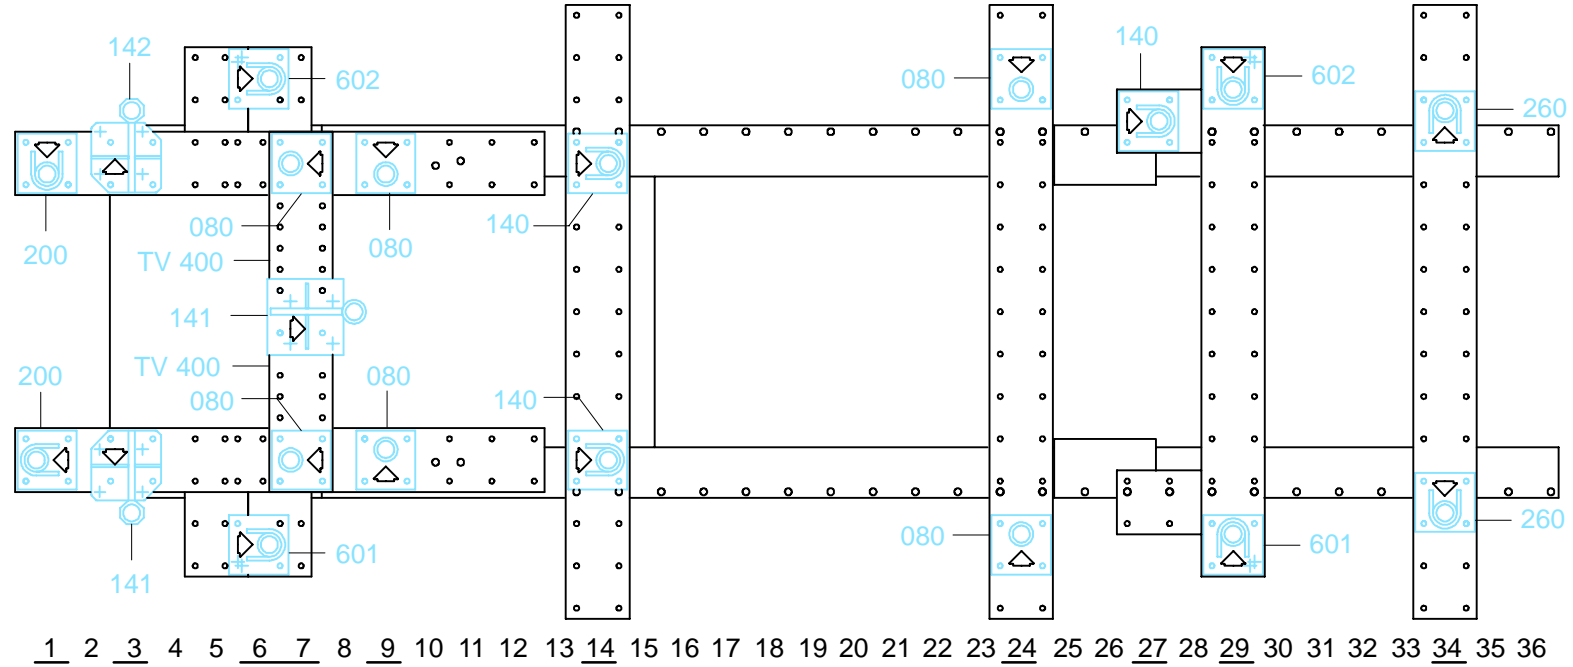

M 6x40
 M 12.125x110

complément au
 complementary set to
 complemento al
 zusatz zu

607.300

607.308

19 Kg 14.10.96 434-D-32D

TOYOTA

TOYOTA

607.308