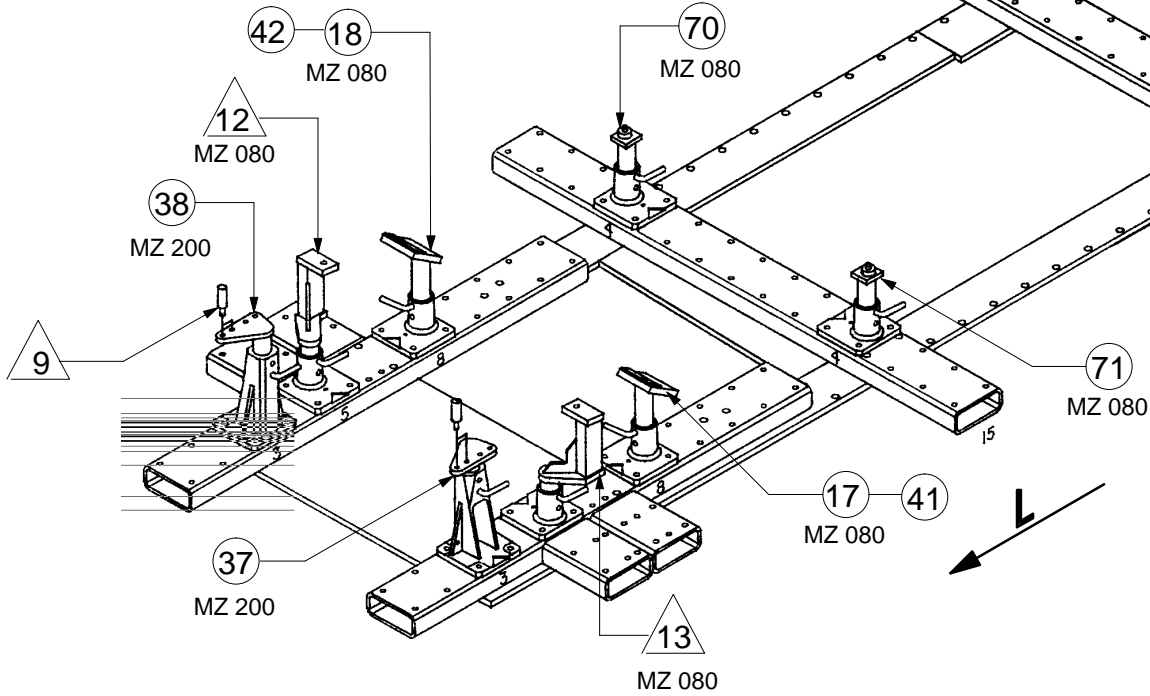

Coupé
M3

ANCORAGE DU VEHICULE
ANCHORING OF THE VEHICLE
VERANKERUNG DES FAHRZEUGS
ANCORAGGIO DEL VEICOLO
ANCLAJE DEL VEHICULO

AN.27 + AN.27.01
Ou/Or/Oder/O
AN.27.A
Ou/Or/Oder/O
AN.27.B

○ □ △ Voir texte
Vedere testo
Siehe Text
See text
Ver instrucciones

BMW

597.330

91 Kg 29.09.94 406-D-12R