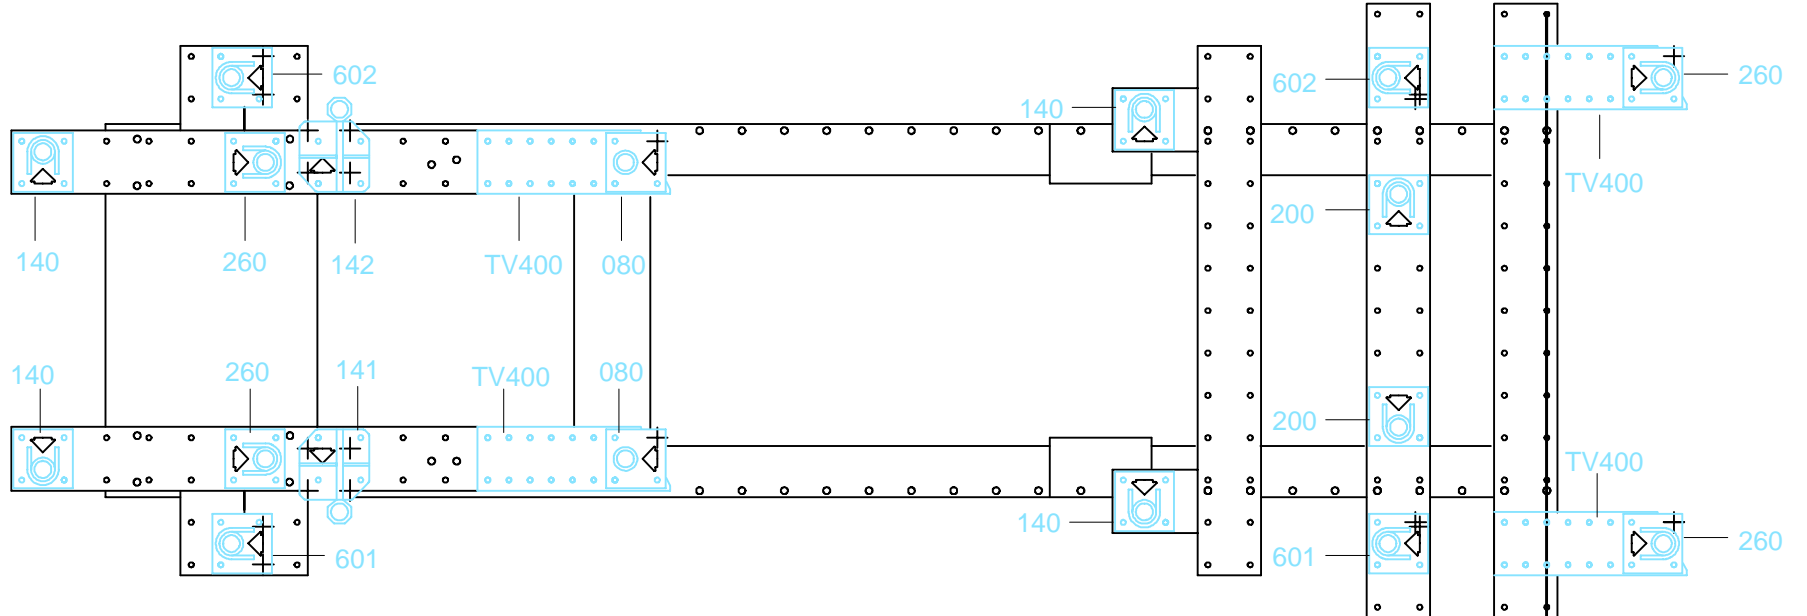

REP.	REFERENCE	PDS	NB	MZ
1	587.701	3,2	1	140/080
2	587.702	3,2	1	140/080
3	587.703	2,3	1	601
4	587.704	2,3	1	602
7	587.707	1,1	2	
8	587.708	2,1	1	142
9	587.709	2,1	1	141
10	587.710	1,6	1	080
11	587.711	1,6	1	080
12	587.712	3,2	1	140
13	587.713	3,2	1	140
14	587.714	0,5	2	
15	587.715	2,7	1	140/200
16	587.716	2,7	1	140/200
17	587.717	2,0	1	601
18	587.718	2,0	1	602
19	587.719	2,1	1	260
20	587.720	2,1	1	260
30	587.730	2,1	1	260/080
31	587.731	2,1	1	260/080
	V.20	0,1	2	

	M10.125x40	4
	M12x20	4
	M12x70	4
	M12.125x70	2
	M12.125x130	8
	M12.125x180	4
	M12	4
	M 12	2

○ Avec ou sans mécanique
With or without mechanical elements
Con o senza parti meccaniche
Mit oder ohne Aggregate
Con ó sin mecanica desmontada

HONDA

587.310

49 Kg 31.05.94 413-D-15F

○ Avec ou sans mécanique
With or without mechanical elements
Con o senza parti meccaniche
Mit oder ohne Aggregate
Con ó sin mecanica desmontada

HONDA

587.310

49 Kg 22.04.94 413-D-15G