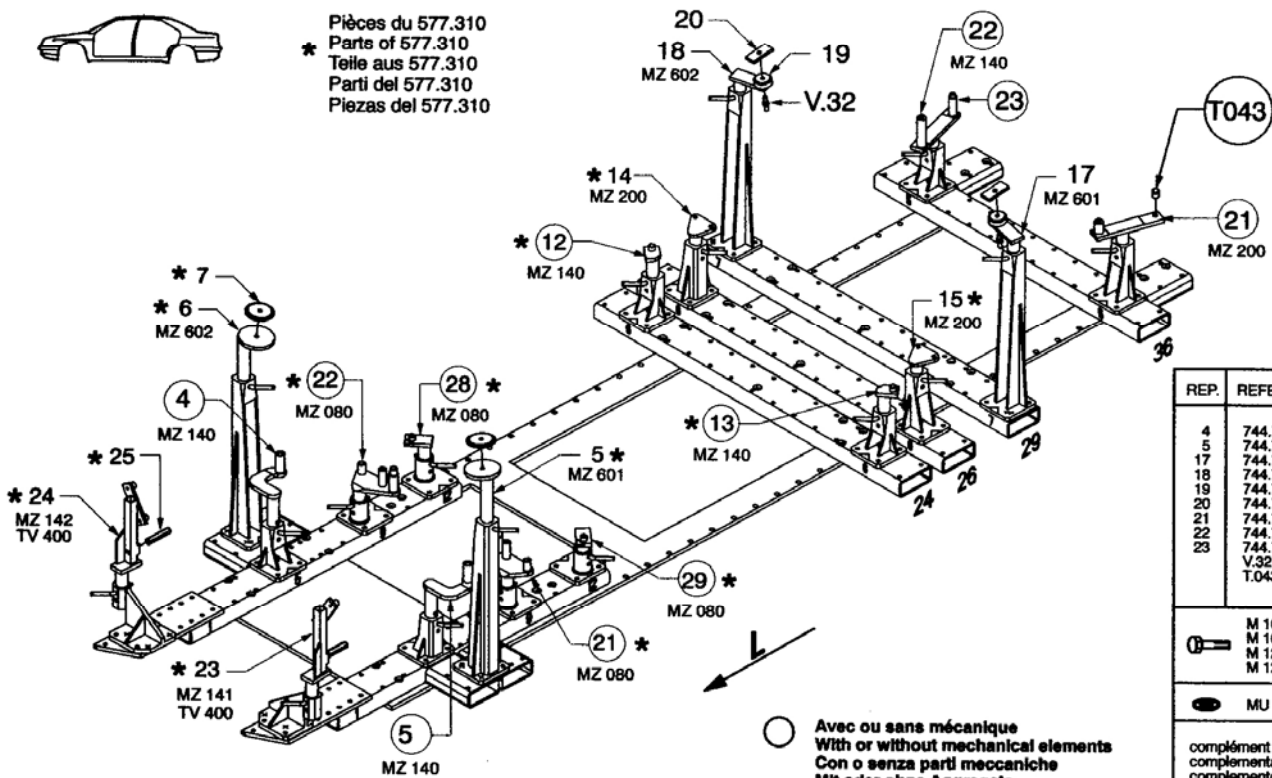

Pièces du 577.310
 * Parts of 577.310
 Teile aus 577.310
 Parti del 577.310
 Piezas del 577.310

REP.	REFERENCE	PDS	NB	MZ
4	744.7004	3,2	1	140
5	744.7005	3,2	1	140
17	744.7017	1,2	1	601
18	744.7018	1,2	1	602
19	744.7019	0,5	2	
20	744.7020	0,3	2	
21	744.7021	2,2	1	200
22	744.7022	2,5	1	140
23	744.7023	0,3	1	
	V.32	0,1	2	
	T.043	0,1	1	

	M 10.125x100	2
	M 10.125x130	2
	M 12x25	1
	M 12x45	2

	MU 12	2
--	-------	---

complément au
 complementary set to
 complemento al
 zusatz zu

577.310

SKODA / VOLKSWAGEN

577.307

16 Kg 05.03.98 433-D-3K

1 2 3 4 5 6 7 8 9 10 11 12 13 14 15 16 17 18 19 20 21 22 23 24 25 26 27 28 29 30 31 32 33 34 35 36

SKODA / VOLKSWAGEN

577.307

16 Kg | 05.03.98 | 433-D-3L

1 2 3 4 5 6 7 8 9 10 11 12 13 14 15 16 17 18 19 20 21 22 23 24 25 26 27 28 29 30 31 32 33 34 35 36