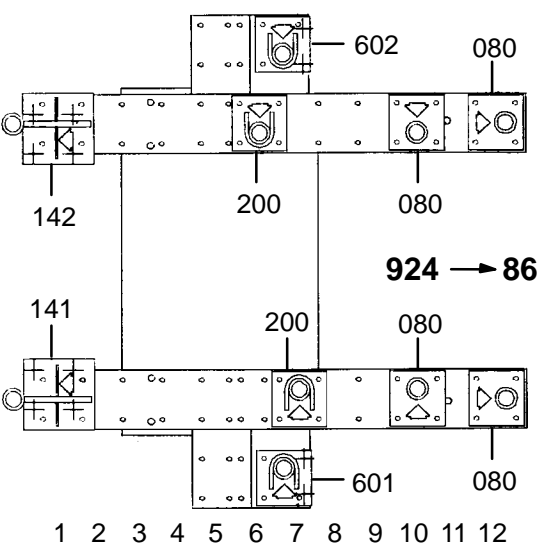

● SAUF POUR 944 CABRIO
EXCEPT FOR 944 CABRIO
EXCEPTO PARA 944 CABRIO
MIT AUSNAHME VON 944 CABRIO
ECCETTO PER 944 CABRIO

REP.	REFERENCE	PDS	NB	MZ
1	549.701	4,2	1	141
2	549.702	4,2	1	142
3	549.703	2,1	1	200
4	549.704	2,1	1	200
8	549.708	2,6	1	602
9	549.709	2,6	1	601
10	549.710	2,5	1	080
11	549.711	2,5	1	080
12	549.712	2,2	1	080
13	549.713	2,2	1	080
14	549.714	2,0	1	140
15	549.715	2,0	1	140
16	549.716	0,1	1	
17	549.717	0,1	1	
18	549.718	4,2	1	140
19	549.719	4,2	1	140
20	549.720	0,3	2	
21	549.721	3,5	1	260
22	549.722	3,5	1	260
23	549.723	2,8	1	200
24	549.724	2,8	1	200
25	549.725	2,9	1	140
26	549.726	2,9	1	140
27	549.727	2,6	1	200
28	549.728	2,8	1	200
29	549.729	2,5	1	140
30	549.730	2,5	1	140
32	549.732	2,1	1	260/080
33	549.733	2,1	1	260/080
34	549.734	0,7	2	
	V.28	0,1	2	

	M 8x30	8
	M 8x35	8
	M 10x70	4
	M 10x90	4
	M 12x35	4
	M 12.150x80	4
	M 8	12
	M 12	4

PORSCHE

549.310

76 Kg | 17.10.90 | 425-D-2D

Les supports Rep. : 32 - 33 - 34 ne doivent pas être utilisés pour les PORSCHE 924 (jusqu'en 86).
 The supports 32 - 33 - 34 will not be used for PORSCHE 924 (until 86).
 Die Stützen 32 - 33 - 34 werden für PORSCHE 924 (bis zum 86) nicht verwendet.
 I supporti 32 - 33 - 34 non saranno utilizzati per PORSCHE 924 (fino a 86).
 Los soportes 32 - 33 - 34 no deben ser utilizados para PORSCHE 924 (hasta 86).