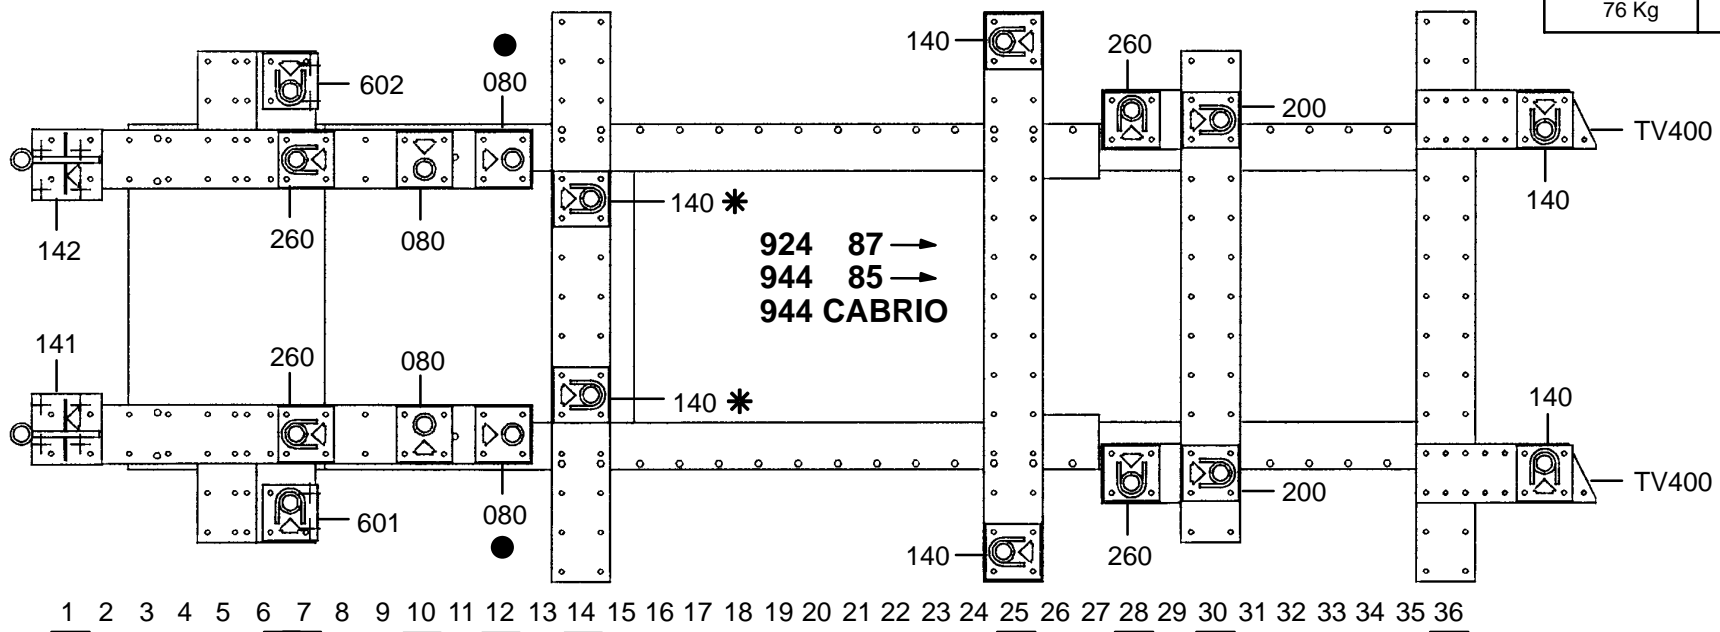

● SAUF POUR 944 CABRIO
EXCEPT FOR 944 CABRIO
EXCEPTO PARA 944 CABRIO
MIT AUSNAHME VON 944 CABRIO
ECCETTO PER 944 CABRIO

REP.	REFERENCE	PDS	NB	MZ
1	549.701	4,2	1	141
2	549.702	4,2	1	142
3	549.703	2,1	1	200
4	549.704	2,1	1	200
8	549.708	2,6	1	602
9	549.709	2,6	1	601
10	549.710	2,5	1	080
11	549.711	2,5	1	080
12	549.712	2,2	1	080
13	549.713	2,2	1	080
14	549.714	2,0	1	140
15	549.715	2,0	1	140
16	549.716	0,1	1	
17	549.717	0,1	1	
18	549.718	4,2	1	140
19	549.719	4,2	1	140
20	549.720	0,3	2	
21	549.721	3,5	1	260
22	549.722	3,5	1	260
23	549.723	2,8	1	200
24	549.724	2,8	1	200
25	549.725	2,9	1	140
26	549.726	2,9	1	140
27	549.727	2,6	1	200
28	549.728	2,8	1	200
29	549.729	2,5	1	140
30	549.730	2,5	1	140
32	549.732	2,1	1	260/080
33	549.733	2,1	1	260/080
34	549.734	0,7	2	
	V.28	0,1	2	

	M 8x30	8
	M 8x35	8
	M 10x70	4
	M 10x90	4
	M 12x35	4
	M 12.150x80	4
	M 8	12
	M 12	4

PORSCHE

549.310

76 Kg | 17.10.90 | 425-D-2D

Les supports Rep. : 32 - 33 - 34 ne doivent pas être utilisés pour les PORSCHE 924 (jusqu'en 86).
 The supports 32 - 33 - 34 will not be used for PORSCHE 924 (until 86).
 Die Stützen 32 - 33 - 34 werden für PORSCHE 924 (bis zum 86) nicht verwendet.
 I supporti 32 - 33 - 34 non saranno utilizzati per PORSCHE 924 (fino a 86).
 Los soportes 32 - 33 - 34 no deben ser utilizados para PORSCHE 924 (hasta 86).