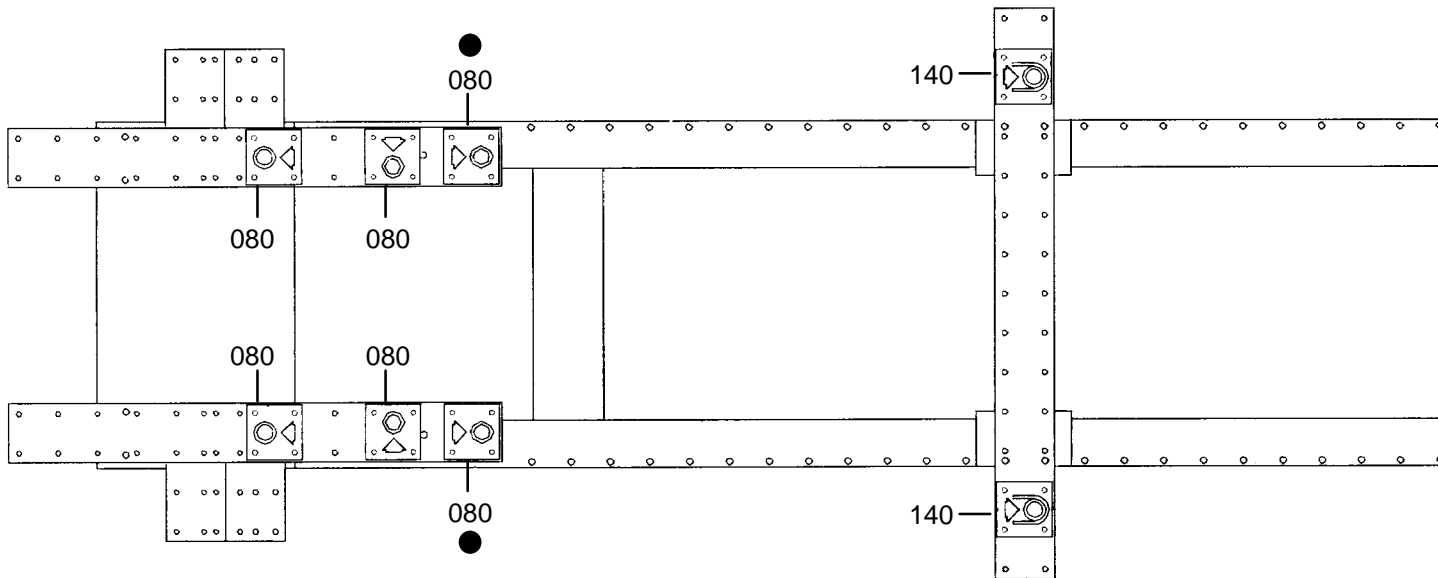

Les supports Rep. : 32 - 33 - 34 ne doivent pas être utilisés pour les PORSCHE 924 (jusqu'en 86).
The supports 32 - 33 - 34 will not be used for PORSCHE 924 (until 86).
Die Stützen 32 - 33 - 34 werden für PORSCHE 924 (bis zum 86) nicht verwendet.
I supporti 32 - 33 - 34 non saranno utilizzati per PORSCHE 924 (fino a 86).
Los soportes 32 - 33 - 34 no deben ser utilizados para PORSCHE 924 (hasta 86).

● SAUF POUR 944 CABRIO
EXCEPT FOR 944 CABRIO
EXCEPTO PARA 944 CABRIO
MIT AUSNAHME VON 944 CABRIO
ECCETTO PER 944 CABRIO

○ Avec ou sans mécanique
With or without mechanical elements
Con o senza parti meccaniche
Mit oder ohne Aggregate
Con ó sin mecanica desmontada

PORSCHE

549.310

76 Kg	17.10.90	425-D-2E

1 2 3 4 5 6 7 8 9 10 11 12 13 14 15 16 17 18 19 20 21 22 23 24 25 26 27 28 29 30 31 32 33 34 35 36