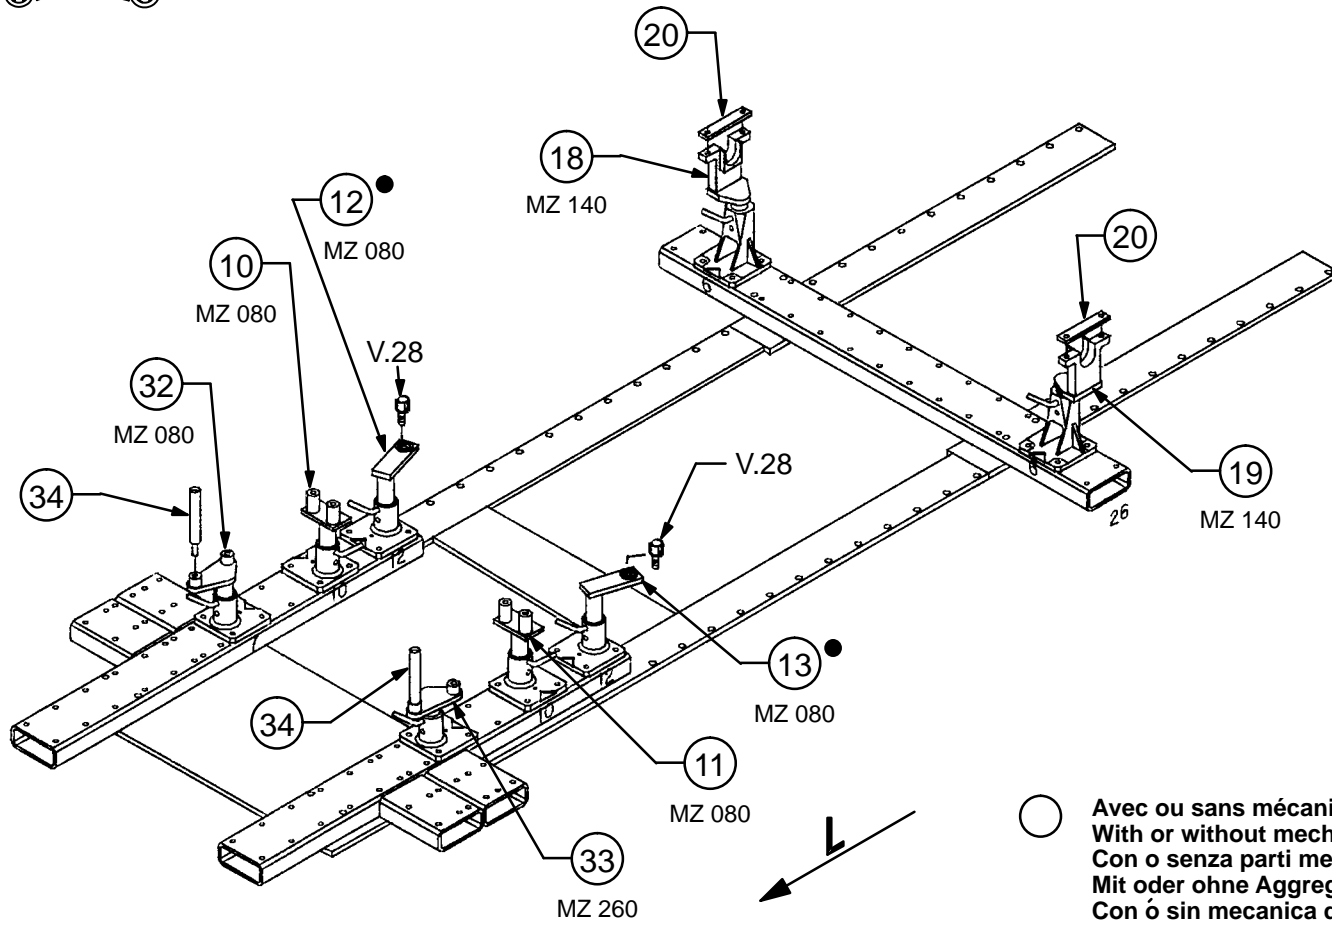

	M 8x30	8
	M 8x35	8
	M 10x70	4
	M 10x90	4
	M 12x35	4
	M 12.150x80	4
	M 8	12
	M 12	4

PORSCHE

549.310

76 Kg | 17.10.90 | 425-D-2D

Les supports Rep. : 32 - 33 - 34 ne doivent pas être utilisés pour les PORSCHE 924 (jusqu'en 86).
 The supports 32 - 33 - 34 will not be used for PORSCHE 924 (until 86).
 Die Stützen 32 - 33 - 34 werden für PORSCHE 924 (bis zum 86) nicht verwendet.
 I supporti 32 - 33 - 34 non saranno utilizzati per PORSCHE 924 (fino a 86).
 Los soportes 32 - 33 - 34 no deben ser utilizados para PORSCHE 924 (hasta 86).