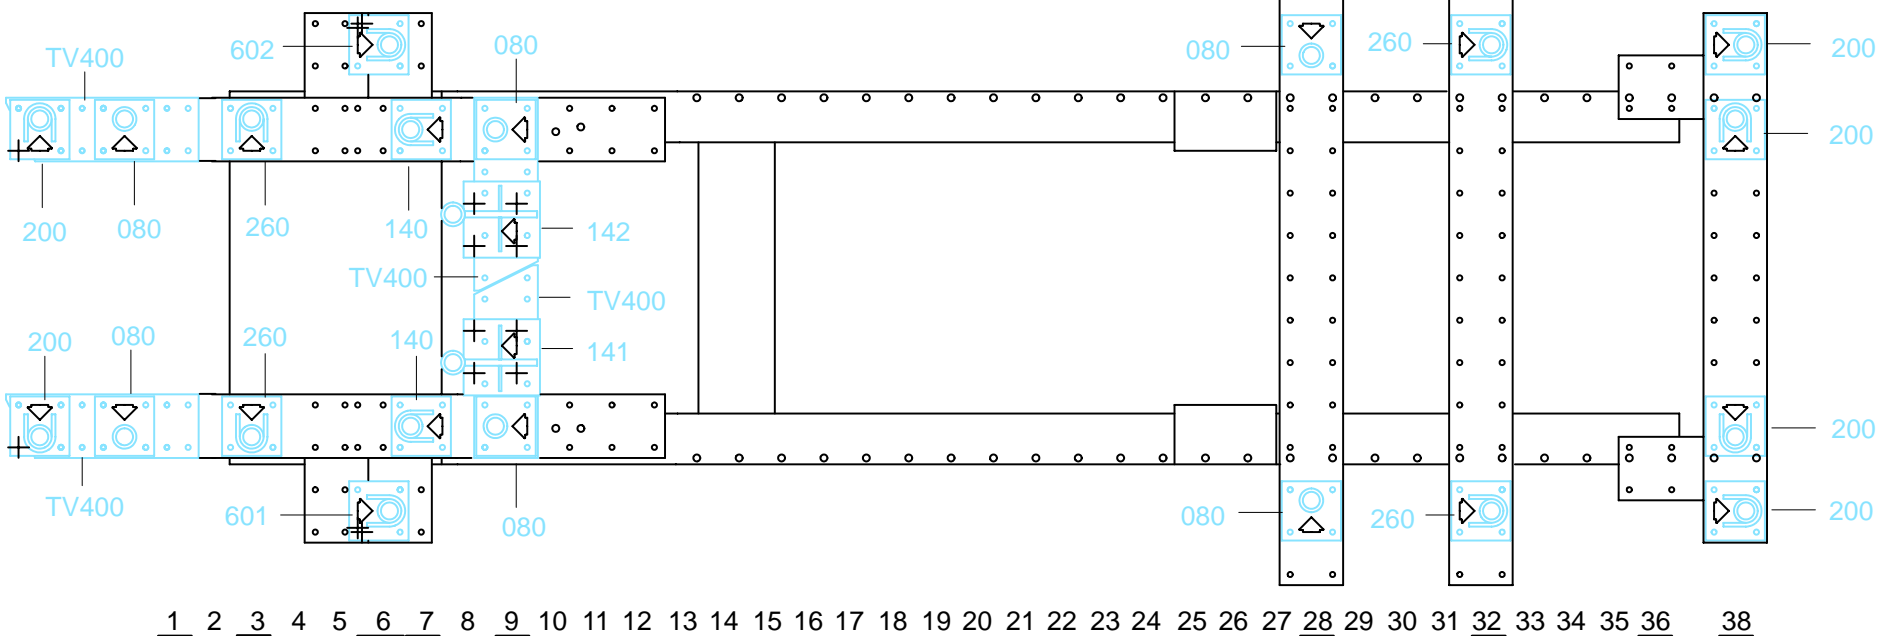

	M 10x30	2
	M 12x25	12
	M 12x30	2
	M 12.150x25	2
	M 12.150x60	2
M 12.150x110	2	

	M 10	2
	M 12	2

complément au
complementary set to
complemento al
zusatz zu

543.310

SAAB

543.306

45 Kg	28.07.93	422-D-16A
-------	----------	-----------