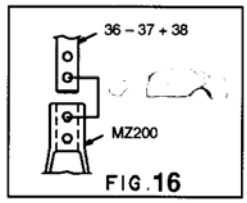

REP.	REFERENCE	PDS	NB	MZ
31	538.731	2,6	1	141
32	538.732	3,0	1	142
33	538.733	2,6	1	080
34	538.734	2,6	1	080
35	538.735	0,4	2	200
36	538.736	3,3	1	200
37	538.737	3,5	1	200
38	538.738	0,2	2	200

M8x25	4
M10x20	2
M10x35	2
M10x50	2
MU10	2

complément au
complementary set to
complemento al
zusatz zu **538.300**

538.309
19Kg 16.05.89 438-D-9C

VAG 164S/A - Z406275WE

VOLKSWAGEN

REP.	REFERENCE	PDS	NB	MZ
31	538.731	2,6	1	141
32	538.732	3,0	1	142
33	538.733	2,6	1	080
34	538.734	2,6	1	080
35	538.735	0,4	2	
36	538.736	3,3	1	200
37	538.737	3,5	1	200
38	538.738	0,2	2	

	M8x25	4
	M10x20	2
	M10x35	2
	M10x90	2
	MU10	2

complément au
complementary set to
complemento al
zusatz zu **538.300**

VOLKSWAGEN

538.309

19Kg 16.05.89 438-D-9D

VAG 1645/A - Z 406 295WE