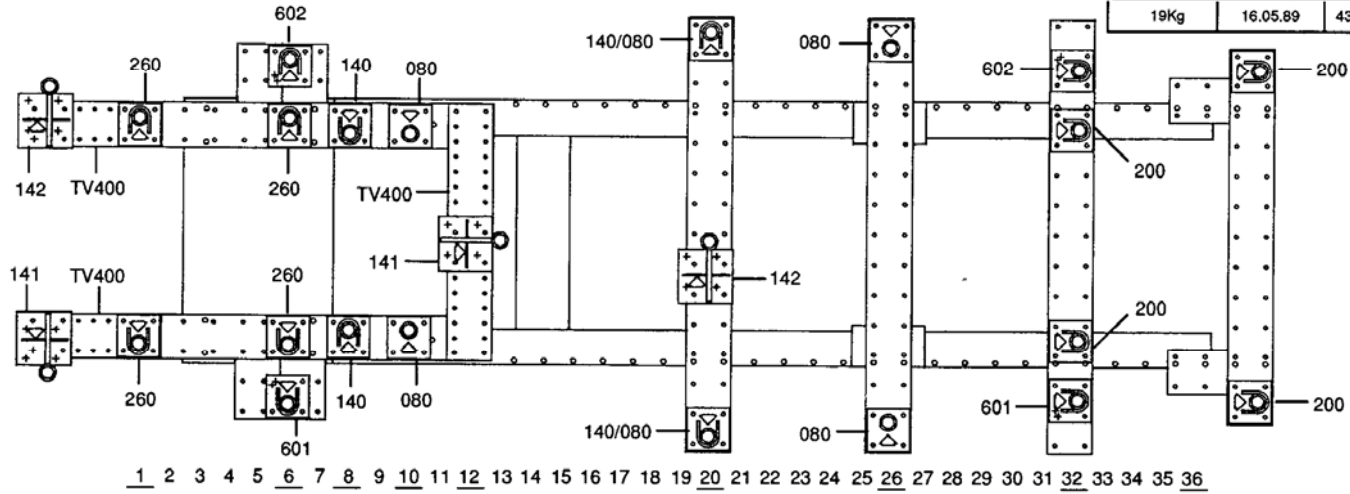

REP.	REFERENCE	PDS	NB	MZ
31	538.731	2,6	1	141
32	538.732	3,0	1	142
33	538.733	2,6	1	080
34	538.734	2,6	1	080
35	538.735	0,4	2	200
36	538.736	3,3	1	200
37	538.737	3,5	1	200
38	538.738	0,2	2	200

M8x25	4
M10x20	2
M10x35	2
M10x50	2
MU10	2

complément au
complementary set to
complemento al
zusatz zu **538.300**

538.309
19Kg 16.05.89 438-D-9C

VAG 164S/A - Z406275WE

VOLKSWAGEN

REP.	REFERENCE	PDS	NB	MZ
31	538.731	2,6	1	141
32	538.732	3,0	1	142
33	538.733	2,6	1	080
34	538.734	2,6	1	080
35	538.735	0,4	2	
36	538.736	3,3	1	200
37	538.737	3,5	1	200
38	538.738	0,2	2	

	M8x25	4
	M10x20	2
	M10x35	2
	M10x90	2
	MU10	2

complément au
complementary set to
complemento al
zusatz zu **538.300**

VOLKSWAGEN

538.309

19Kg 16.05.89 438-D-9D

VAG 1645/A - Z 406 295WE