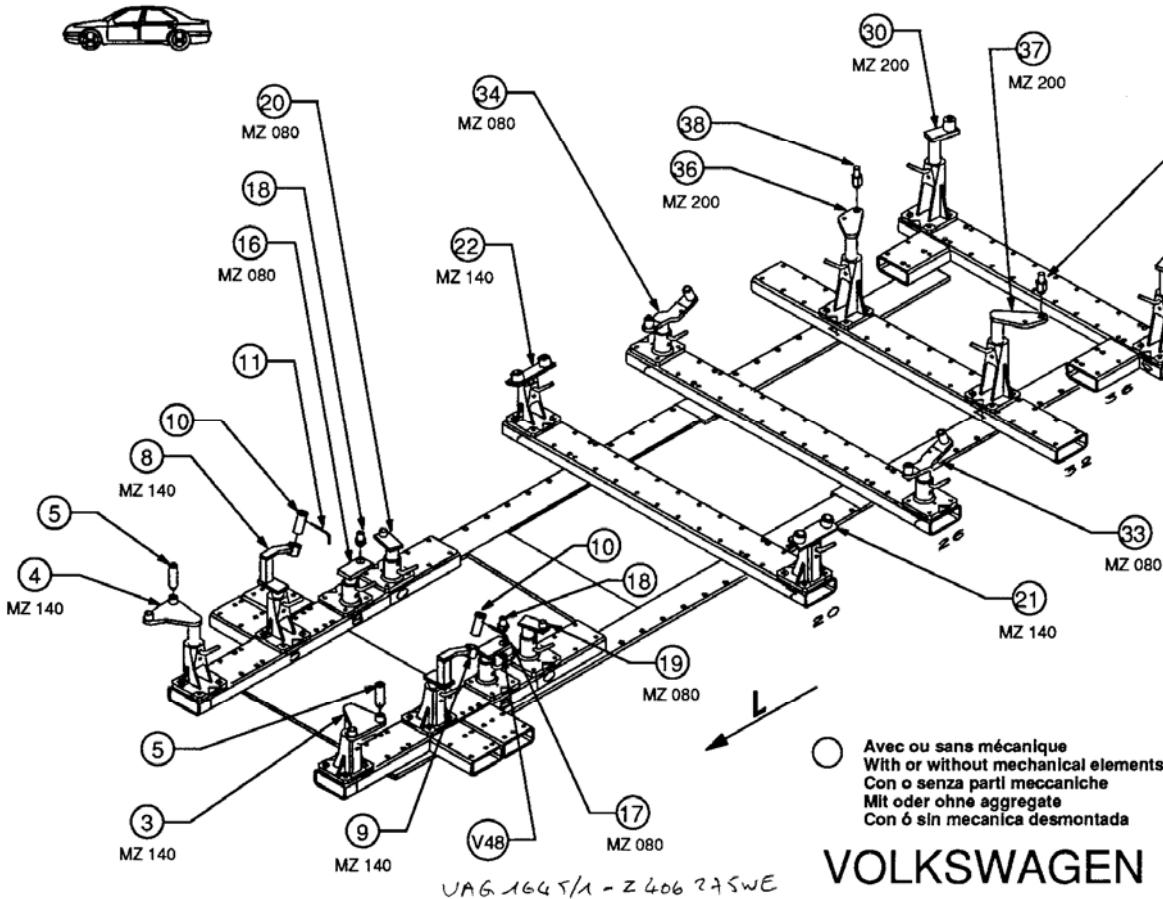

REP.	REFERENCE	PDS	NB	MZ
31	538.731	2,6	1	141
32	538.732	3,0	1	142
33	538.733	2,6	1	080
34	538.734	2,6	1	080
35	538.735	0,4	2	200
36	538.736	3,3	1	200
37	538.737	3,5	1	200
38	538.738	0,2	2	200

M8x25	4
M10x20	2
M10x35	2
M10x50	2
MU10	2

complément au
complementary set to
complemento al
zusatz zu **538.300**

538.309
19Kg 16.05.89 438-D-9C

VAG 164S/A - Z406275WE

VOLKSWAGEN

REP.	REFERENCE	PDS	NB	MZ
31	538.731	2,6	1	141
32	538.732	3,0	1	142
33	538.733	2,6	1	080
34	538.734	2,6	1	080
35	538.735	0,4	2	
36	538.736	3,3	1	200
37	538.737	3,5	1	200
38	538.738	0,2	2	

	M8x25	4
	M10x20	2
	M10x35	2
	M10x90	2
	MU10	2

complément au
complementary set to
complemento al
zusatz zu **538.300**

VOLKSWAGEN

538.309

19Kg 16.05.89 438-D-9D

VAG 1645/A - Z 406 295WE