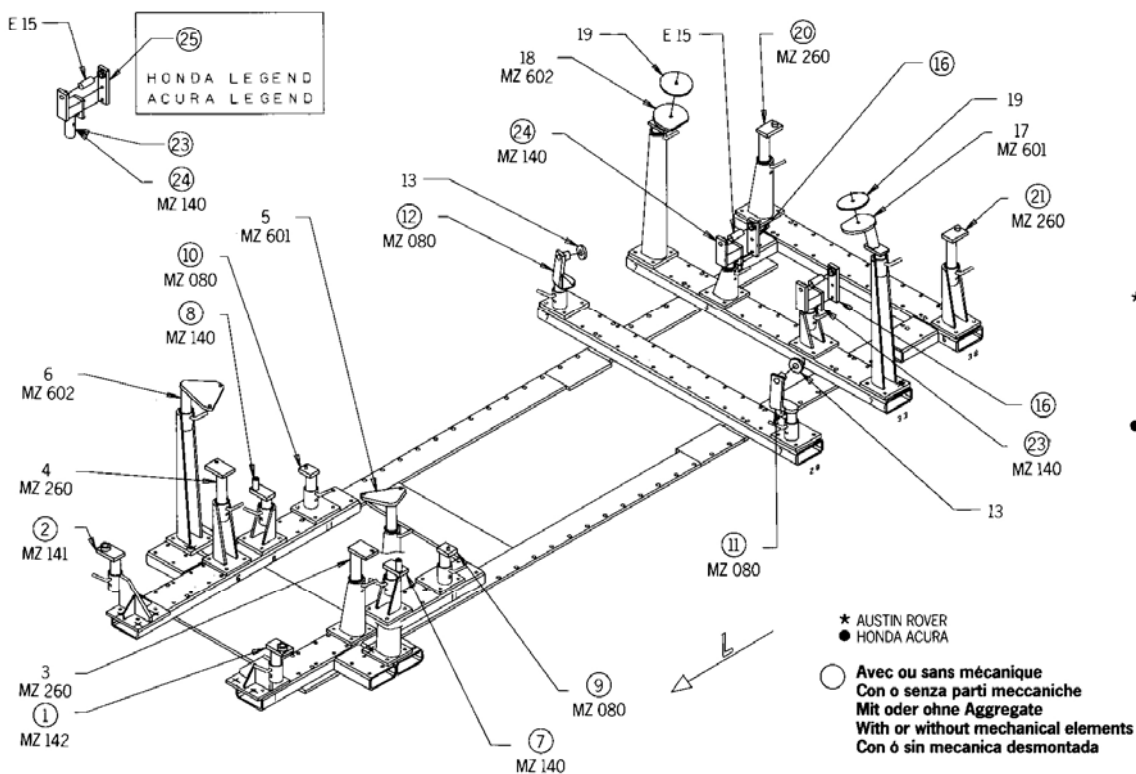

AUSTIN ROVER
HONDA ACURA

500.310

60 kg 05.13.87 404 · D · B · C

	A	B	C	Nbr.
ROVER 800	M12	175	190	2
	M12	175	140	2
	M12	175	130	2
	M12	175	90	4
	M12	175	80	2
	M12	175	70	4
	M12	175	30	6
HONDA Legend	M12	125	180	2
	M12	125	140	2
	M12	125	130	2
	M12	125	90	2
ACURA Legend	M12	175	90	2
	M12	175	70	4
	M12	175	30	6
	M12	175	30	6

REP.	REFERENCE	PDS.	NB	MZ
1	500.701	2,5	1	142
2	500.702	2,5	1	141
3	500.703	3,0	1	260
4	500.704	3,0	1	260
5	500.705	4,2	1	601
6	500.706	4,2	1	602
7	500.707	2,1	1	140
8	500.708	2,1	1	140
9	500.709	1,8	1	080
10	500.710	1,8	1	080
11	500.711	3,2	1	080
12	500.712	3,2	1	080
13	500.713	0,2	2	
16	500.716	1,0	2	
17	500.717	3,5	1	601
18	500.718	3,5	1	602
19	500.719	1,1	2	
20	500.720	2,7	1	260
21	500.721	2,7	1	260
23	500.723	3,2	1	140
24	500.724	3,2	1	140
25	500.725	1,0	2	
	E 15	0,1	2	
	M 12.125 x 130		2	
	M 12.125 x 140		2	
	M 12.125 x 180		2	
	M 12.125 x 80		2	
	M 12.125 x 90		2	
	M 12 x 130		2	
	M 12 x 140		2	
	M 12 x 180		2	
	M 12 x 30		6	
	M 12 x 80		2	
	M 12 x 90		2	
	M 12 x 70		4	
	M 12 x 90		2	
500.310				
60 kg		05.13.87	404 - D - 8 C	

	A	B	C	Nbr.
ROVER 800	M12	175	180	2
	M12	175	140	2
	M12	175	130	2
	M12	175	90	4
	M12	175	.80	2
	M12	175	70	4
M12	175	30	6	
HONDA Legend	M12	125	180	2
	M12	125	140	2
	M12	125	130	2
	M12	125	90	2
ACURA Legend	M12	125	80	2
	M12	175	90	2
	M12	175	70	4
	M12	175	30	6