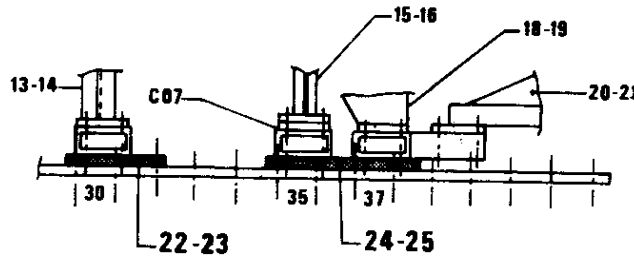

497xxx

405xxx

F1 - M	Bolt 955.712
22-23 24-25	Bolt 955.714

REP	REFERENCE	PDS	NB	M.Z
F1	955.7063	1.9	4	
M	955.7113	1.9	2	
22	497.722	2.3	1	
23	497.723	2.3	1	
24	497.724	3.5	1	
25	497.725	3.5	1	
BOLT	955.712		10	
BOLT	955.714		20	

 <b>HCELETTE</b> VIENNE FRANCE	
GM	
CADILLAC . C CAR	
FLEETWOOD D'ELEGANCE - FLEETWOOD 60 SPECIAL	
497.309	COMPLEMENT AU COMPLEMENTO ALL 497.300 ZUSATZ ZII OR COMPLEMENTARY SET TO 405.300
 24	24-03-27      440-0-7B