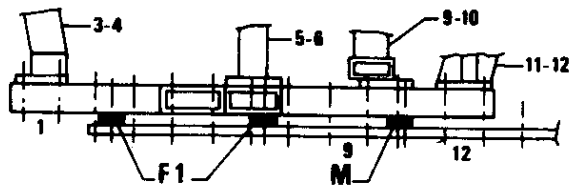

497xxx

405xxx

F1 - M	Bolt 955.712
22-23 24-25	Bolt 955.714

REP	REFERENCE	PDS	NB	M.Z
F1	955.7063	1.9	4	
M	955.7113	1.9	2	
22	497.722	2.3	1	
23	497.723	2.3	1	
24	497.724	3.5	1	
25	497.725	3.5	1	
BOLT	955.712		10	
BOLT	955.714		20	

 <b>HCELETTE</b> VIENNE FRANCE	
GM	
CADILLAC . C CAR	
FLEETWOOD D'ELEGANCE - FLEETWOOD 60 SPECIAL	
497.309	COMPLEMENT AU COMPLEMENTO ALL 497.300 ZUSATZ ZII OR COMPLEMENTARY SET TO 405.300
 24	24-03-27      440-0-7B