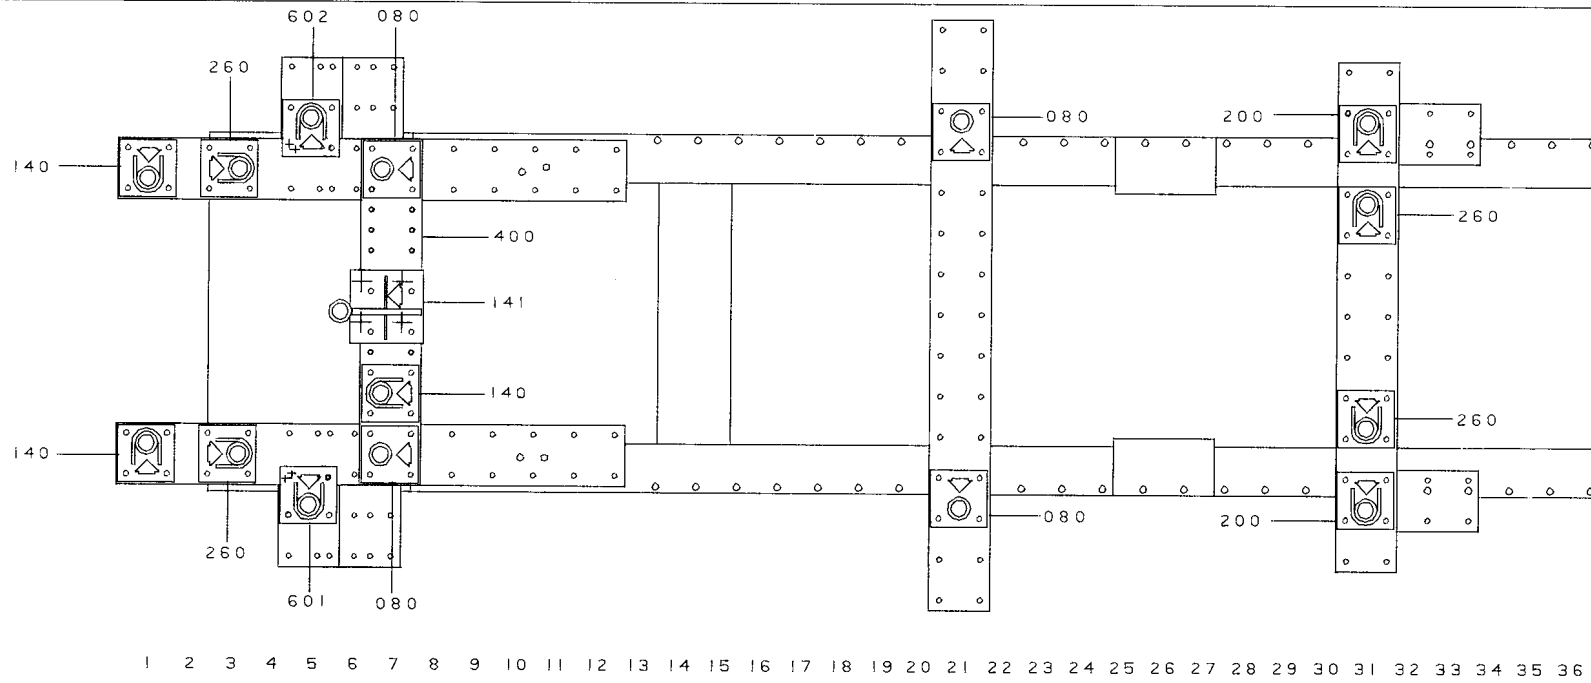

 AVEC OU SANS MECANIQUE  
 CON O SENZA PARTI MECCANICHE  
 MIT ODER OHNE ABBEGATE  
 WITH OR WITHOUT MECHANICAL ELEMENTS  
 CON O SIN MECANICA DESMONTADA

REP	REFERENCE	PDS	NB	M.Z
23	481.723	2.0	1	080
24	481.724	2.0	1	080
25	481.725	3.4	1	080
26	481.726	3.4	1	080
27	481.727	0.6	1	
28	481.728	0.6	1	
29	481.729	3.2	1	200
30	481.730	3.2	1	200
B48			2	

FIAT		
PANDA 4X4		
02-86 →		
481.308	11.27.86	405.D.2E

 CELETTE VIENNE FRANCE