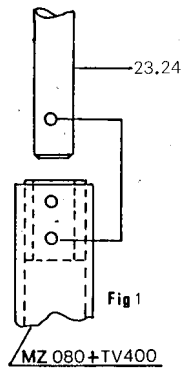

 AVEC OU SANS MECANIQUE  
 CON O SENZA PARTI MECCANICHE  
 MIT ODER OHNE ABBEGATE  
 WITH OR WITHOUT MECHANICAL ELEMENTS  
 CON O SIN MECANICA DESMONTADA

REP	REFERENCE	PDS	NB	M.Z
23	481.723	2.0	1	080
24	481.724	2.0	1	080
25	481.725	3.4	1	080
26	481.726	3.4	1	080
27	481.727	0.6	1	
28	481.728	0.6	1	
29	481.729	3.2	1	200
30	481.730	3.2	1	200
B48			2	

VIS HMI2X25 4

 <b>CELETTE</b> VIENNE FRANCE	
FIAT	JAUNE OLIVE OJALLO OLIVASTRO OLIVGELB OLIVE YELLOW
<b>PANDA 4X4</b> 02-86 →	
481.308	COMPLEMENT AU COMPLEMENTO ALL 481.310 ZUSATZ ZU COMPLEMENTARY SET TO
 19	11.27.86      405.D.2E

FIAT		
PANDA 4X4		
02-86 →		
481.308	11.27.86	405.D.2E

 CELETTE VIENNE FRANCE