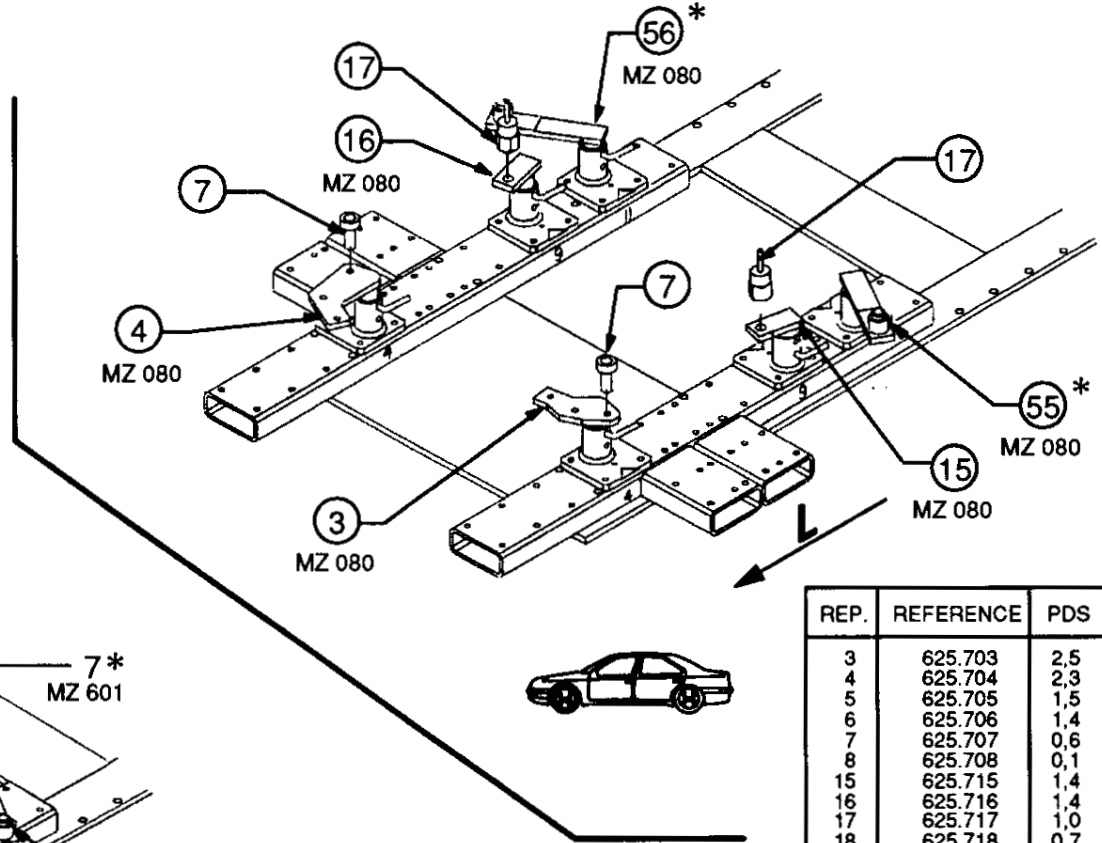

* Pièces du
 Parts of
 Teile vom
 Piezas de
 Pezzi del
452.310

REP.	REFERENCE	PDS	NB	MZ
3	625.703	2,5	1	080/200
4	625.704	2,3	1	080/200
5	625.705	1,5	1	
6	625.706	1,4	1	
7	625.707	0,6	2	
8	625.708	0,1	2	
15	625.715	1,4	1	080
16	625.716	1,4	1	080
17	625.717	1,0	2	
18	625.718	0,7	2	

	M 12x20	2
	M 12x25	4
	M 14x30	2
	M12	2

○ Avec ou sans mécanique
 With or without mechanical elements
 Con o senza parti meccaniche
 Mit oder ohne Aggregate
 Con ó sin mecanica desmontada

complément au
 complementary set to
 complemento al
 zusatz zu
452.310
452.301
 16 Kg | 21.08.91 | 403-D-3P