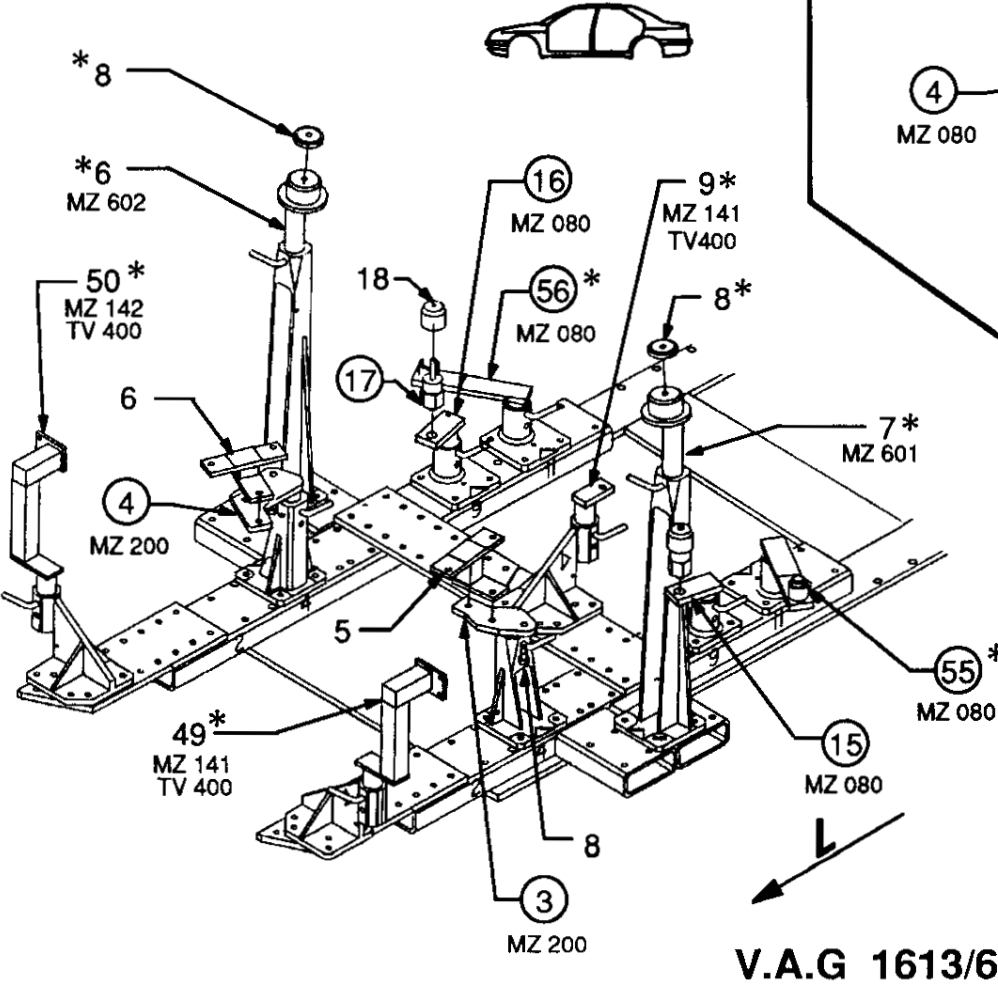

* Pièces du
 Parts of
 Teile vom
 Piezas de
 Pezzi del
452.310

REP.	REFERENCE	PDS	NB	MZ
3	625.703	2,5	1	080/200
4	625.704	2,3	1	080/200
5	625.705	1,5	1	
6	625.706	1,4	1	
7	625.707	0,6	2	
8	625.708	0,1	2	
15	625.715	1,4	1	080
16	625.716	1,4	1	080
17	625.717	1,0	2	
18	625.718	0,7	2	

	M 12x20	2
	M 12x25	4
	M 14x30	2
	M12	2

○ Avec ou sans mécanique
 With or without mechanical elements
 Con o senza parti meccaniche
 Mit oder ohne Aggregate
 Con ó sin mecanica desmontada

complément au
 complementary set to
 complemento al
 zusatz zu
452.310
452.301
 16 Kg | 21.08.91 | 403-D-3P