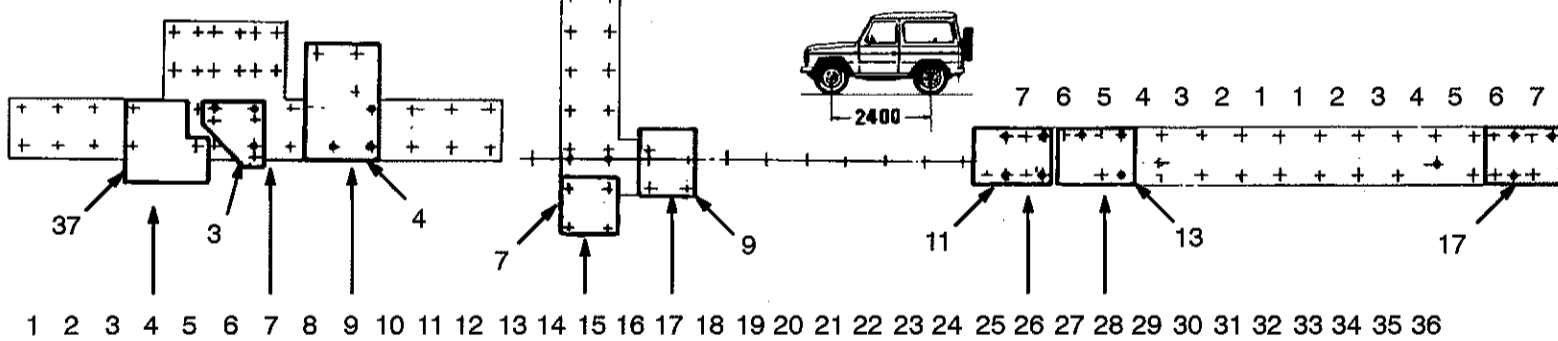

# 306.330

311 Kg | 19.11.2001 | 120-D-7L

**306.330**

311 Kg 19.11.2001 120-D-7M

**MERCEDES BENZ**  
**GW Tous types sauf 463**  
**MOD .83 → 90**

A partir de  
 Da  
 Ab  
 Since  
**N° ....027801**

**306.330**  
311 Kg | 19.11.2001 | 120-D-7N