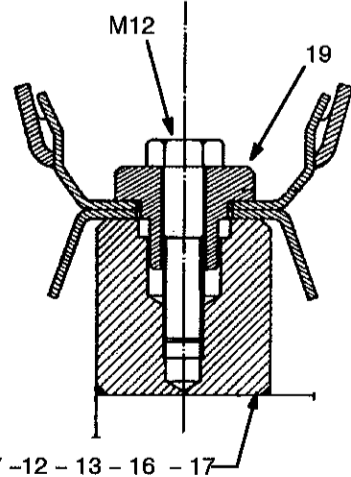

# 306.330

311 Kg | 19.11.2001 | 120-D-7L

**306.330**

311 Kg 19.11.2001 120-D-7M

**MERCEDES BENZ**  
**GW Tous types sauf 463**  
**MOD .83 → 90**

A partir de  
 Da  
 Ab  
 Since  
**N° ....027801**

**306.330**  
311 Kg | 19.11.2001 | 120-D-7N