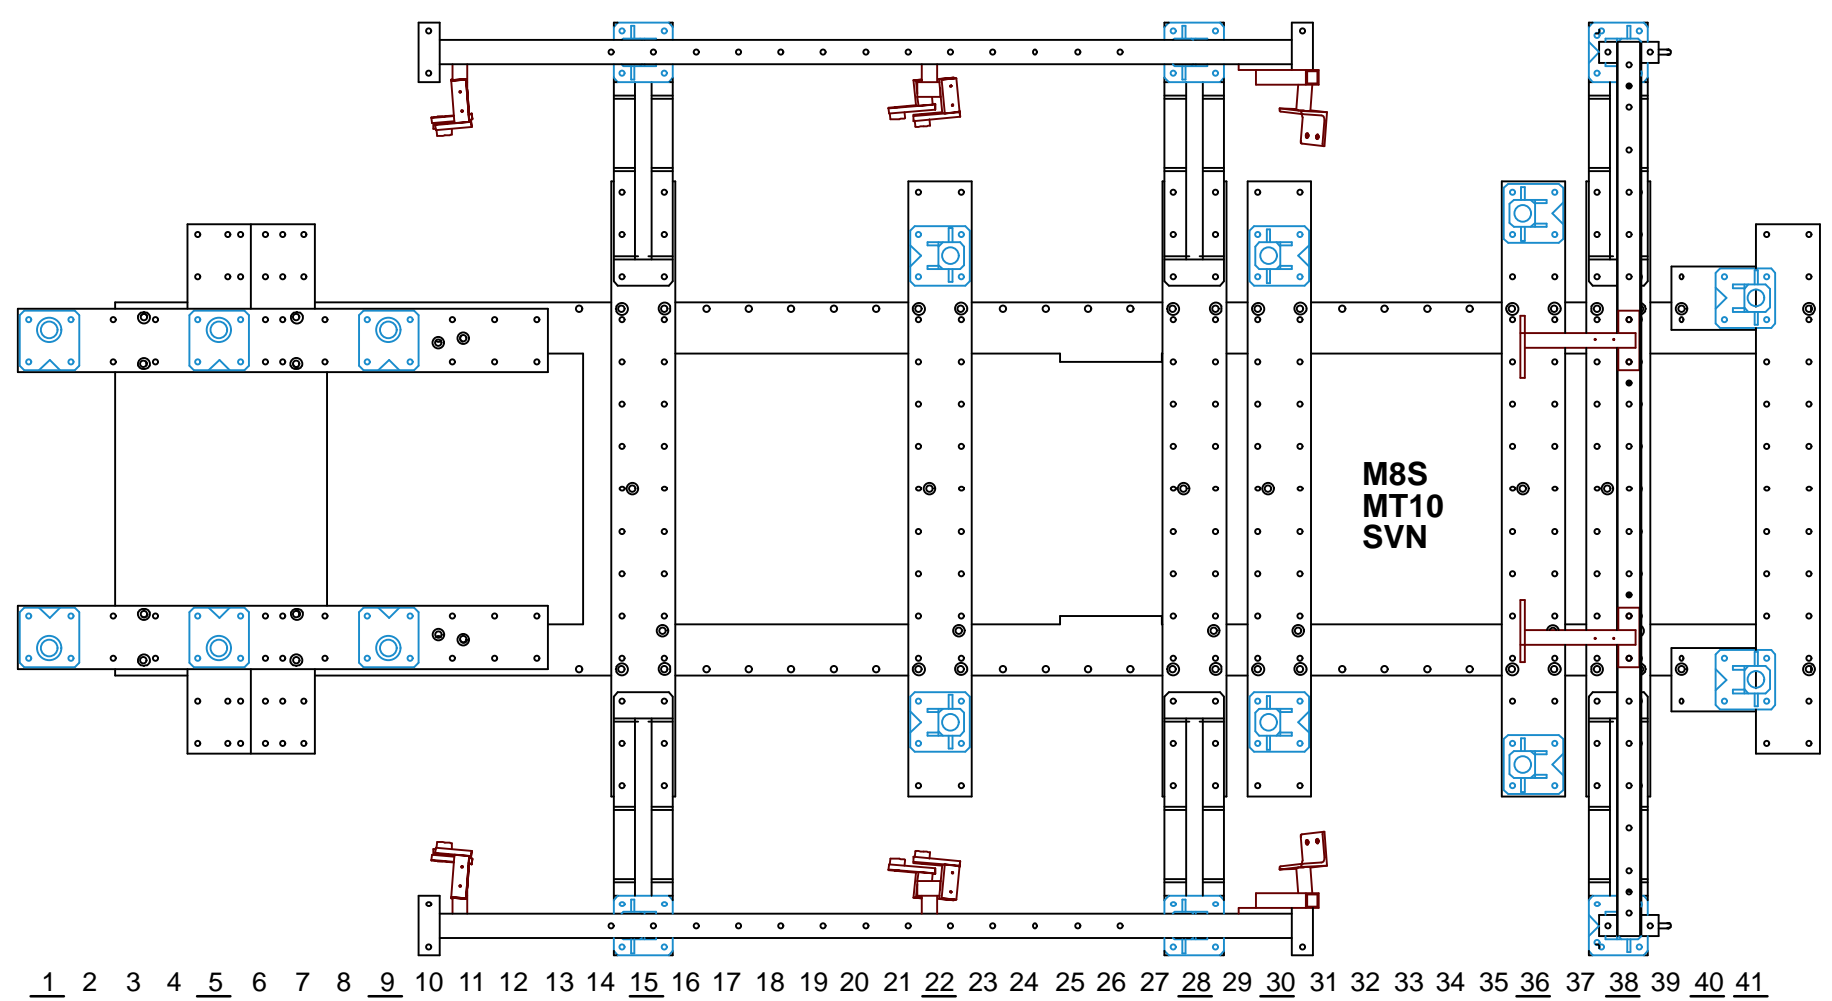

REP.	REFERENCE	PDS	NB
1	2107.7501	3,2	1
2	2107.7502	3,2	1
3	2107.7503	3,9	1
4	2107.7504	3,9	1
5	2107.7505	2,5	1
6	2107.7506	2,5	1
7	2107.7507	2,0	1
8	2107.7508	2,0	1
9	2107.7509	3,7	2
M 8-30 M 12-45 M 12-50 M 12-70			6 4 2 2
M 12			6

complément au
complementary set to
complemento al
zusatz zu

2107.300
+
9113.023
2107.900

31 Kg | 11.01.2007 | 2107.900-RA3-1

2107.900-RA3-1 | 00