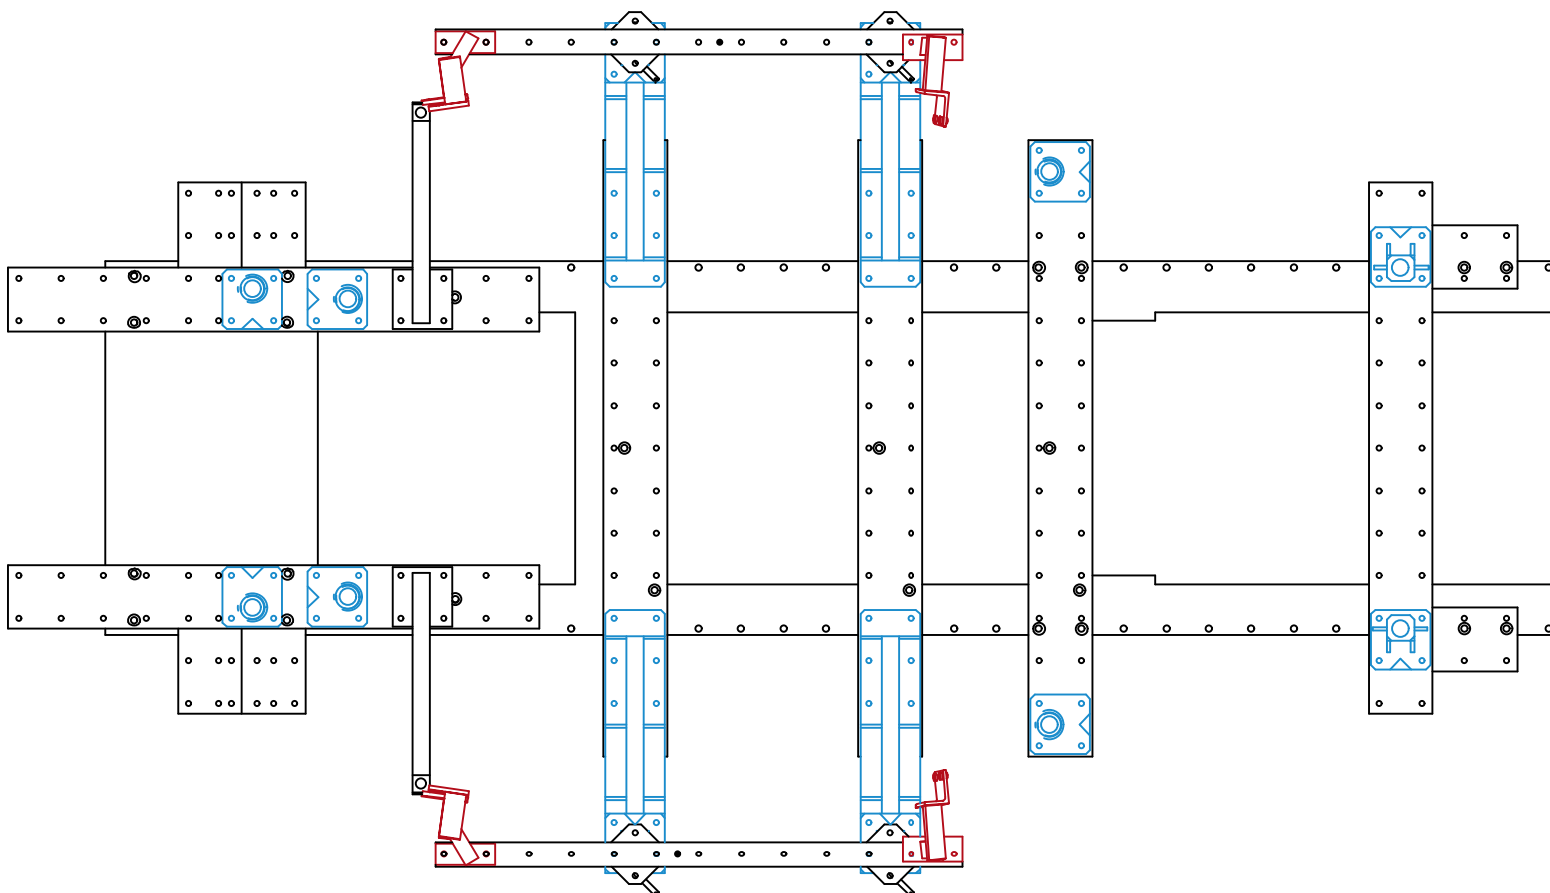

REP.	REFERENCE	PDS	NB
1	2091.7501	2,9	1
2	2091.7502	2,9	1
3	2091.7503	0,02	2
4	2091.7504	2,3	1
5	2091.7505	2,3	1

	M 8-25 M 8-30		2 2
---------------------------------------------------------------------------------------	------------------	--	--------

complément au
complementary set to
complemento al
zusatz zu

2091.300
+ 9113.053

VAS 5007/30 VW SEAT SKODA AUTO Audi

2091.800

11 Kg	01.09.2006	2091.800-RA3-1
-------	------------	----------------

- 1 2 3 4 5 6 7 8 9 10 11 12 13 14 15 16 17 18 19 20 21 22 23 24 25 26 27 28 29 30 31 32 33 34 35 36